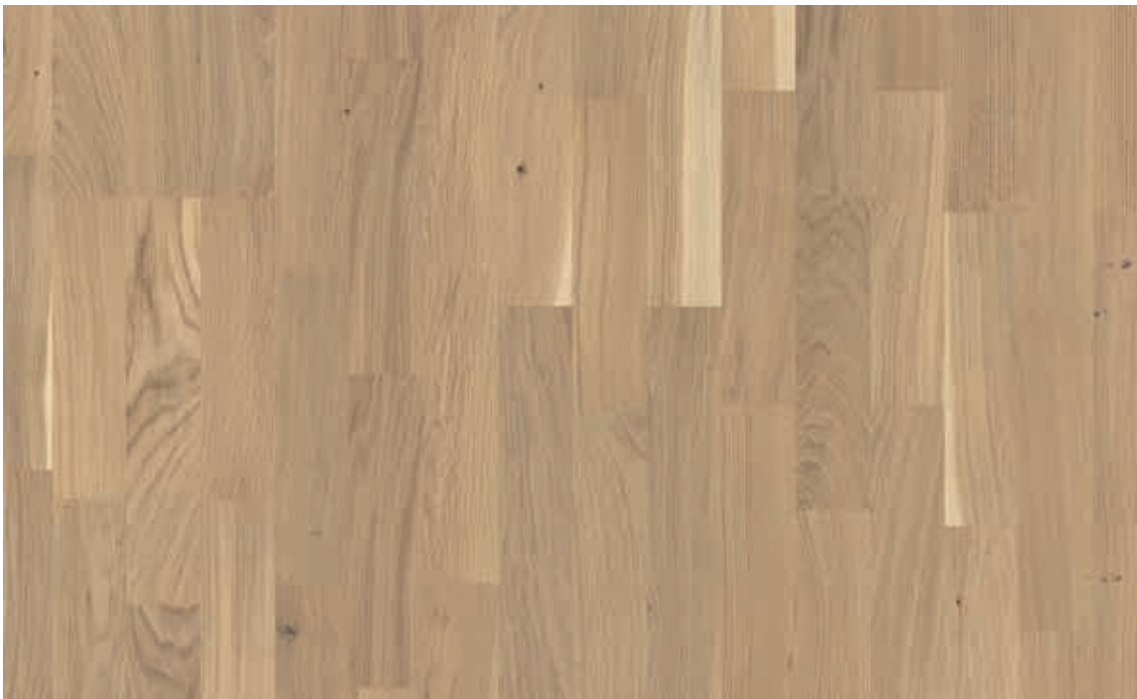

Stil:  Nordic

Besonderheiten: gebürstet/ungebürstet,
weiß pigmentiert

SCHIFFSBODEN EICHE ANDANTE

Abmessungen: 14 x 215 x 2200 mm

Fußbodenheizung: gut bis sehr gut geeignet

Stil:  Nordic

Besonderheiten: gebürstet/ ungebürstet