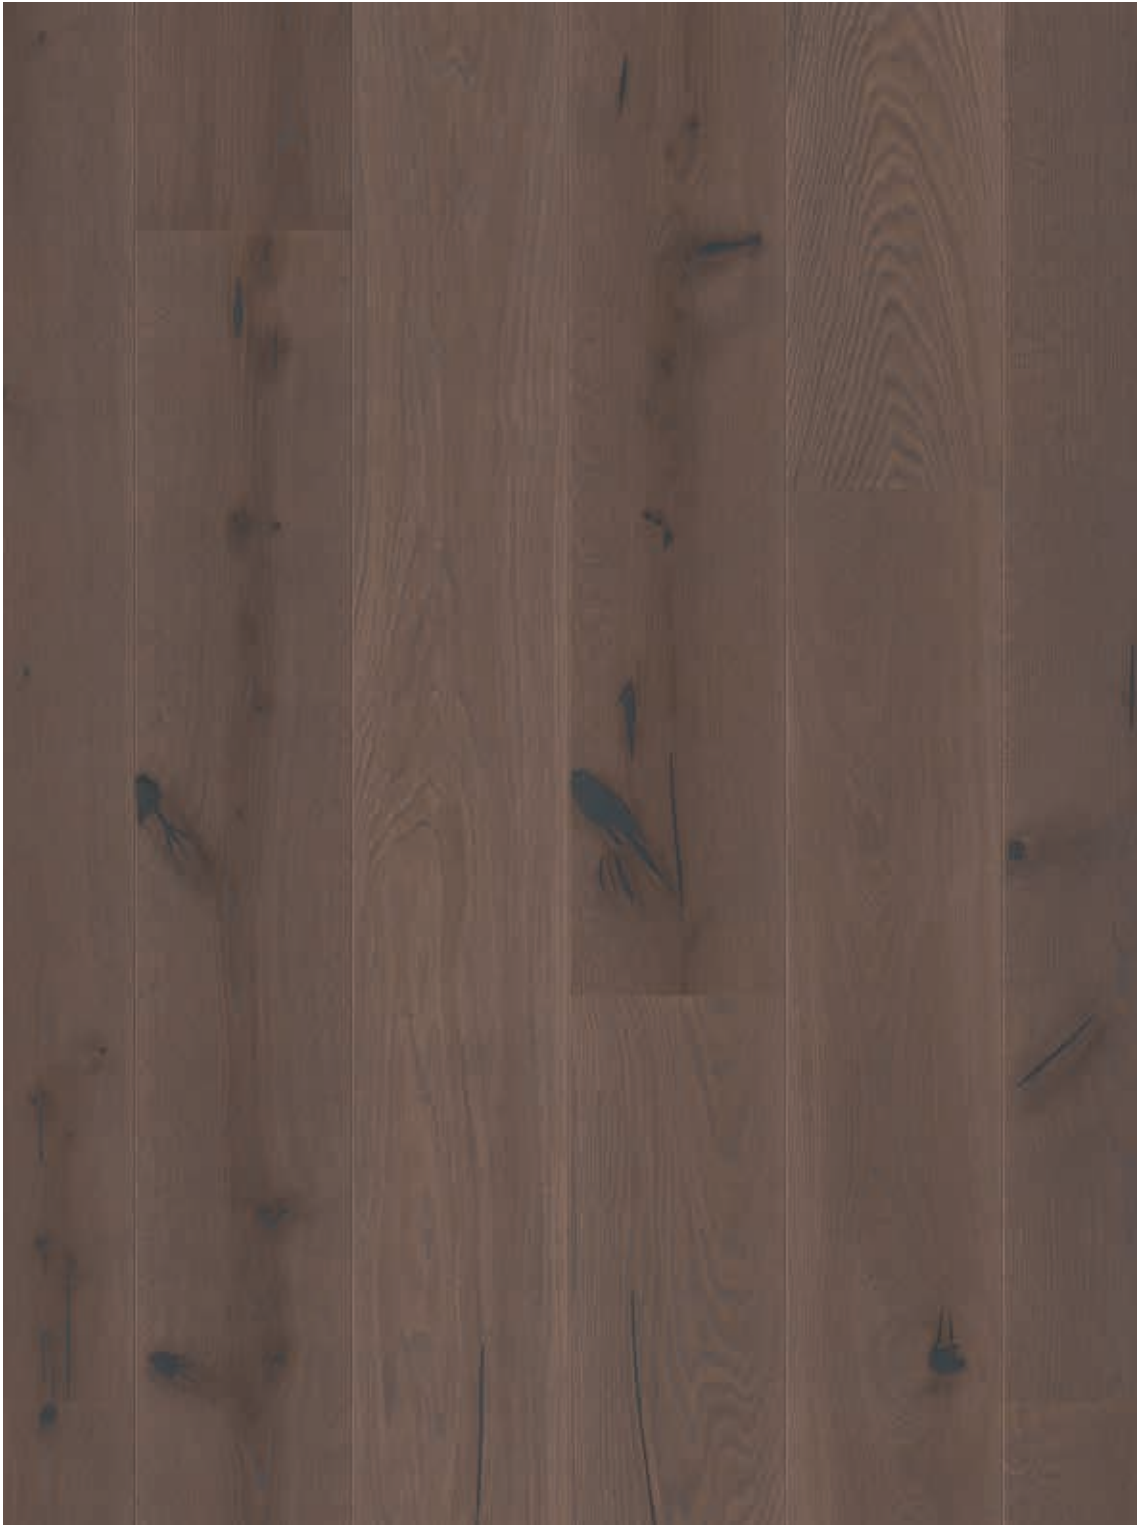

LANDHAUSDIELE EICHE ELEPHANT GREY

Abmessungen: *14 x 138/ 181/ 209 x 2200 mm*

Besonderheiten: *gebürstet, 2V Fase*

Fußbodenheizung: *gut bis sehr gut geeignet*

Stil: ☒ Rustic ☐ Urban