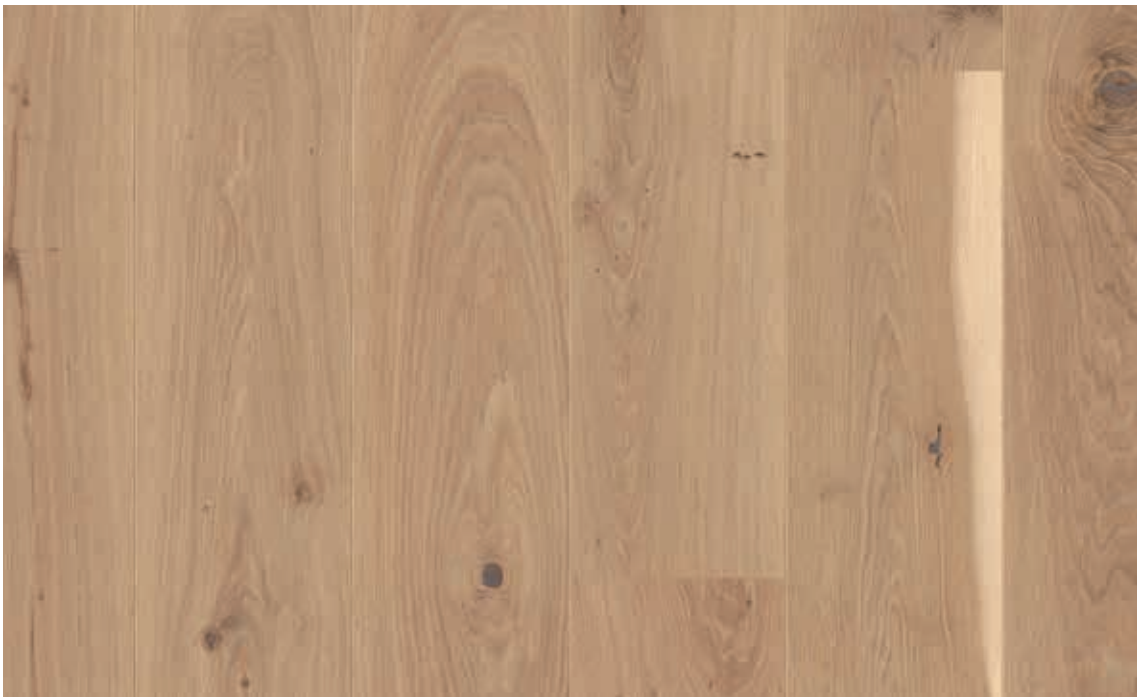

LANDHAUSDIELE EICHE VIVO

Abmessungen: 14 x 138/ 181/ 209 x 2200 mm

Fußbodenheizung: gut bis sehr gut geeignet

Stil: R Rustic

Besonderheiten: gebürstet, 2V-Fase