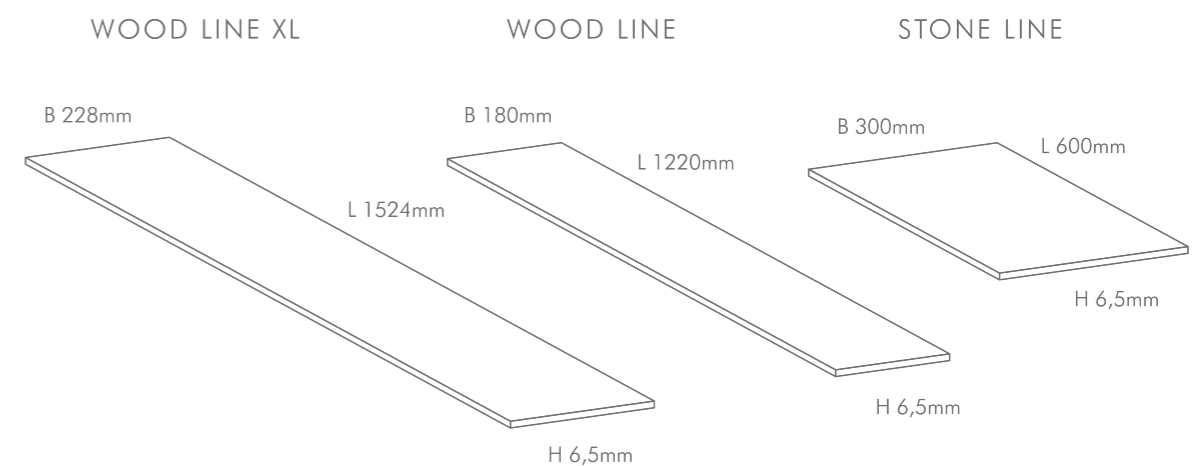

ABMESSUNGEN