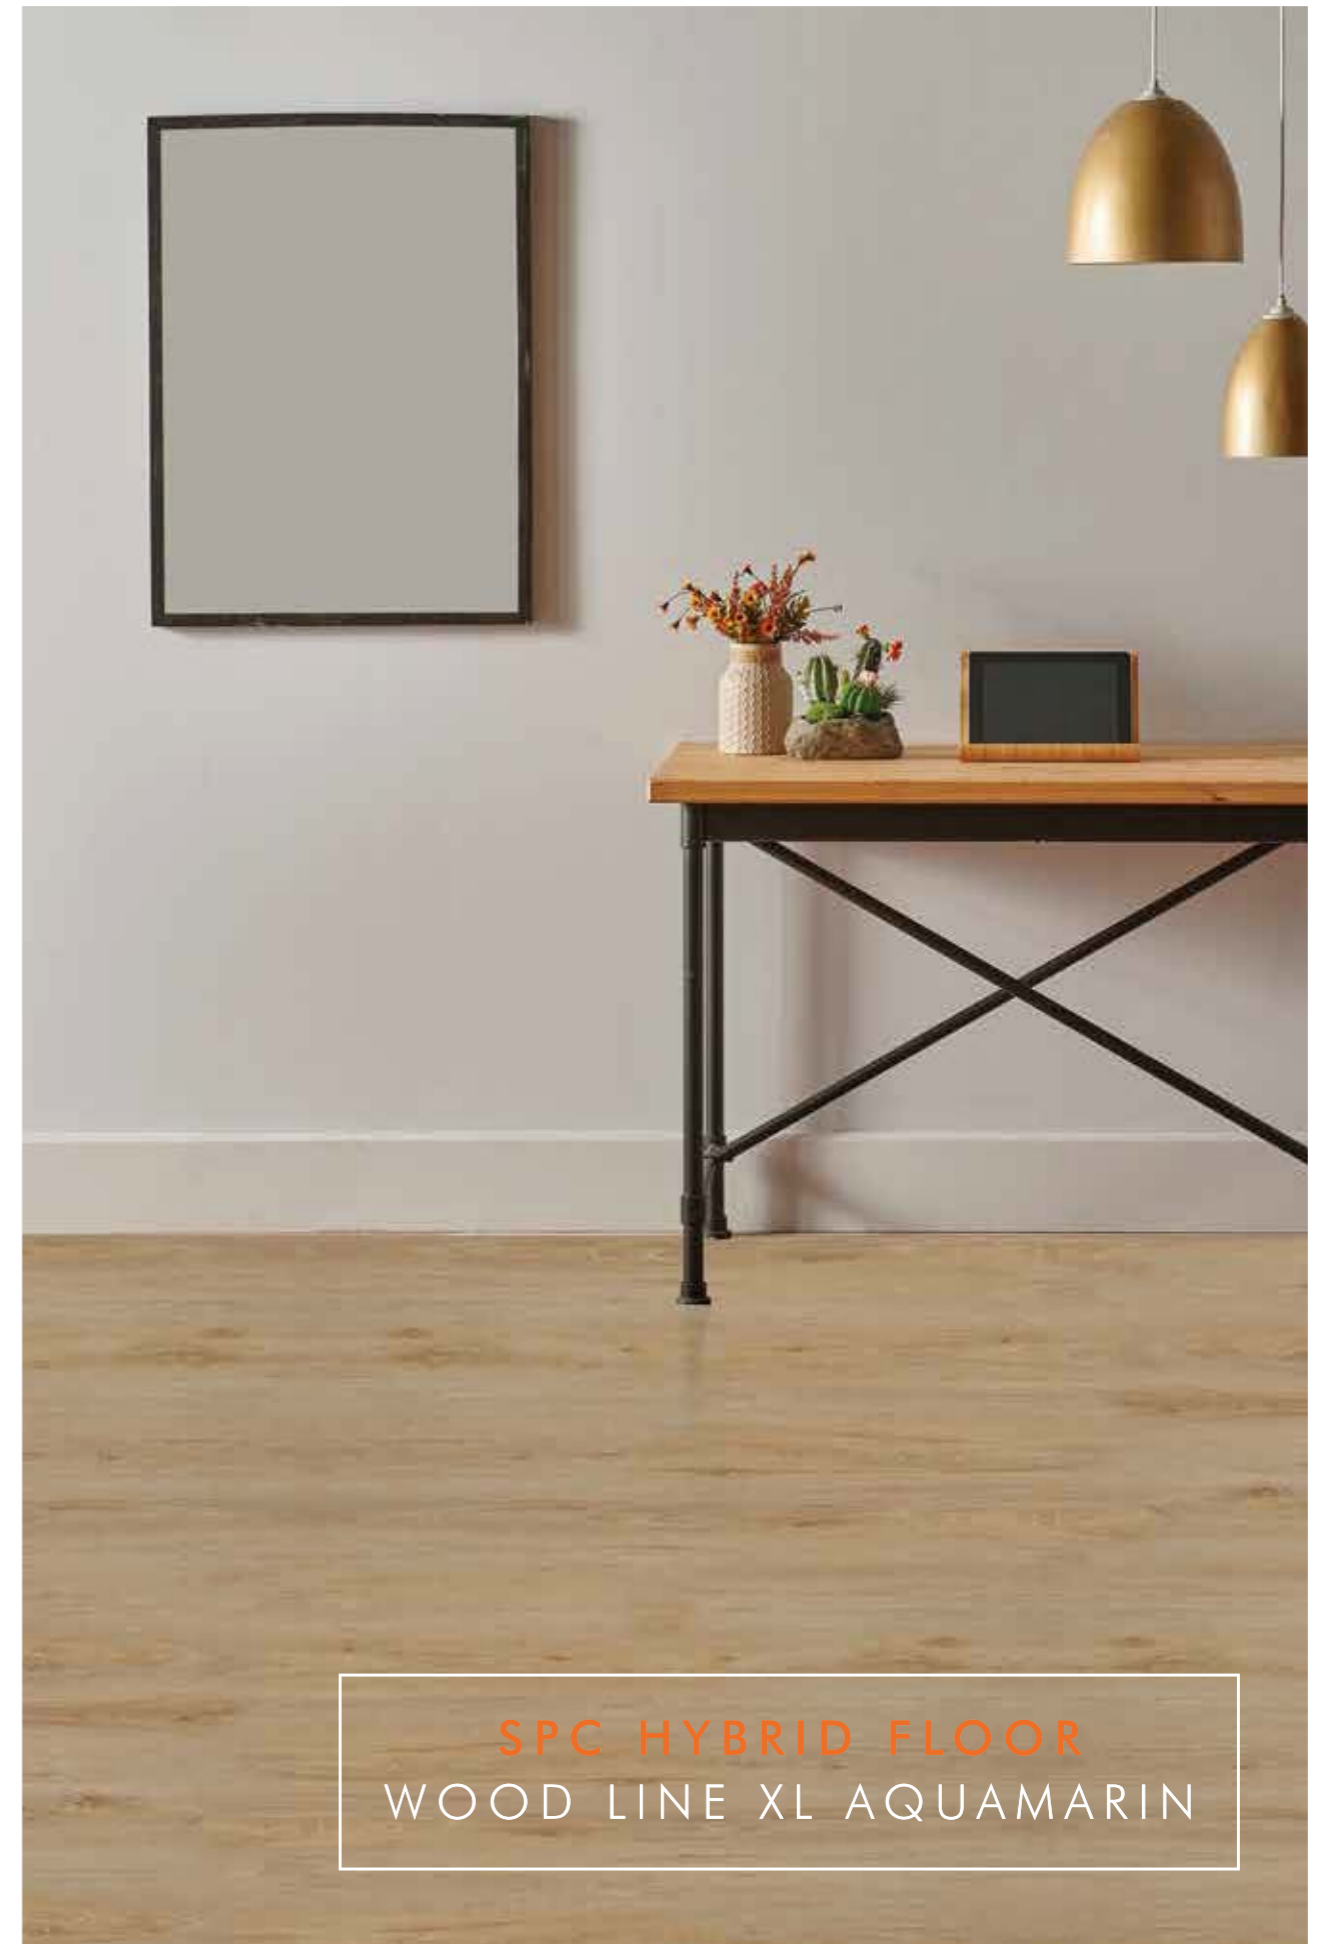

SPC HYBRID FLOOR
WOOD LINE XL RUBIN

SPC HYBRID FLOOR
WOOD LINE XL RUBIN

SPC HYBRID FLOOR
WOOD LINE XL
AQUAMARIN

DIESER DESIGNBODEN ZEICHNET SICH
DURCH EINE WARME, NATÜRLICHE ROHHOLZOPTIK AUS

SPC HYBRID FLOOR
WOOD LINE XL AQUAMARIN