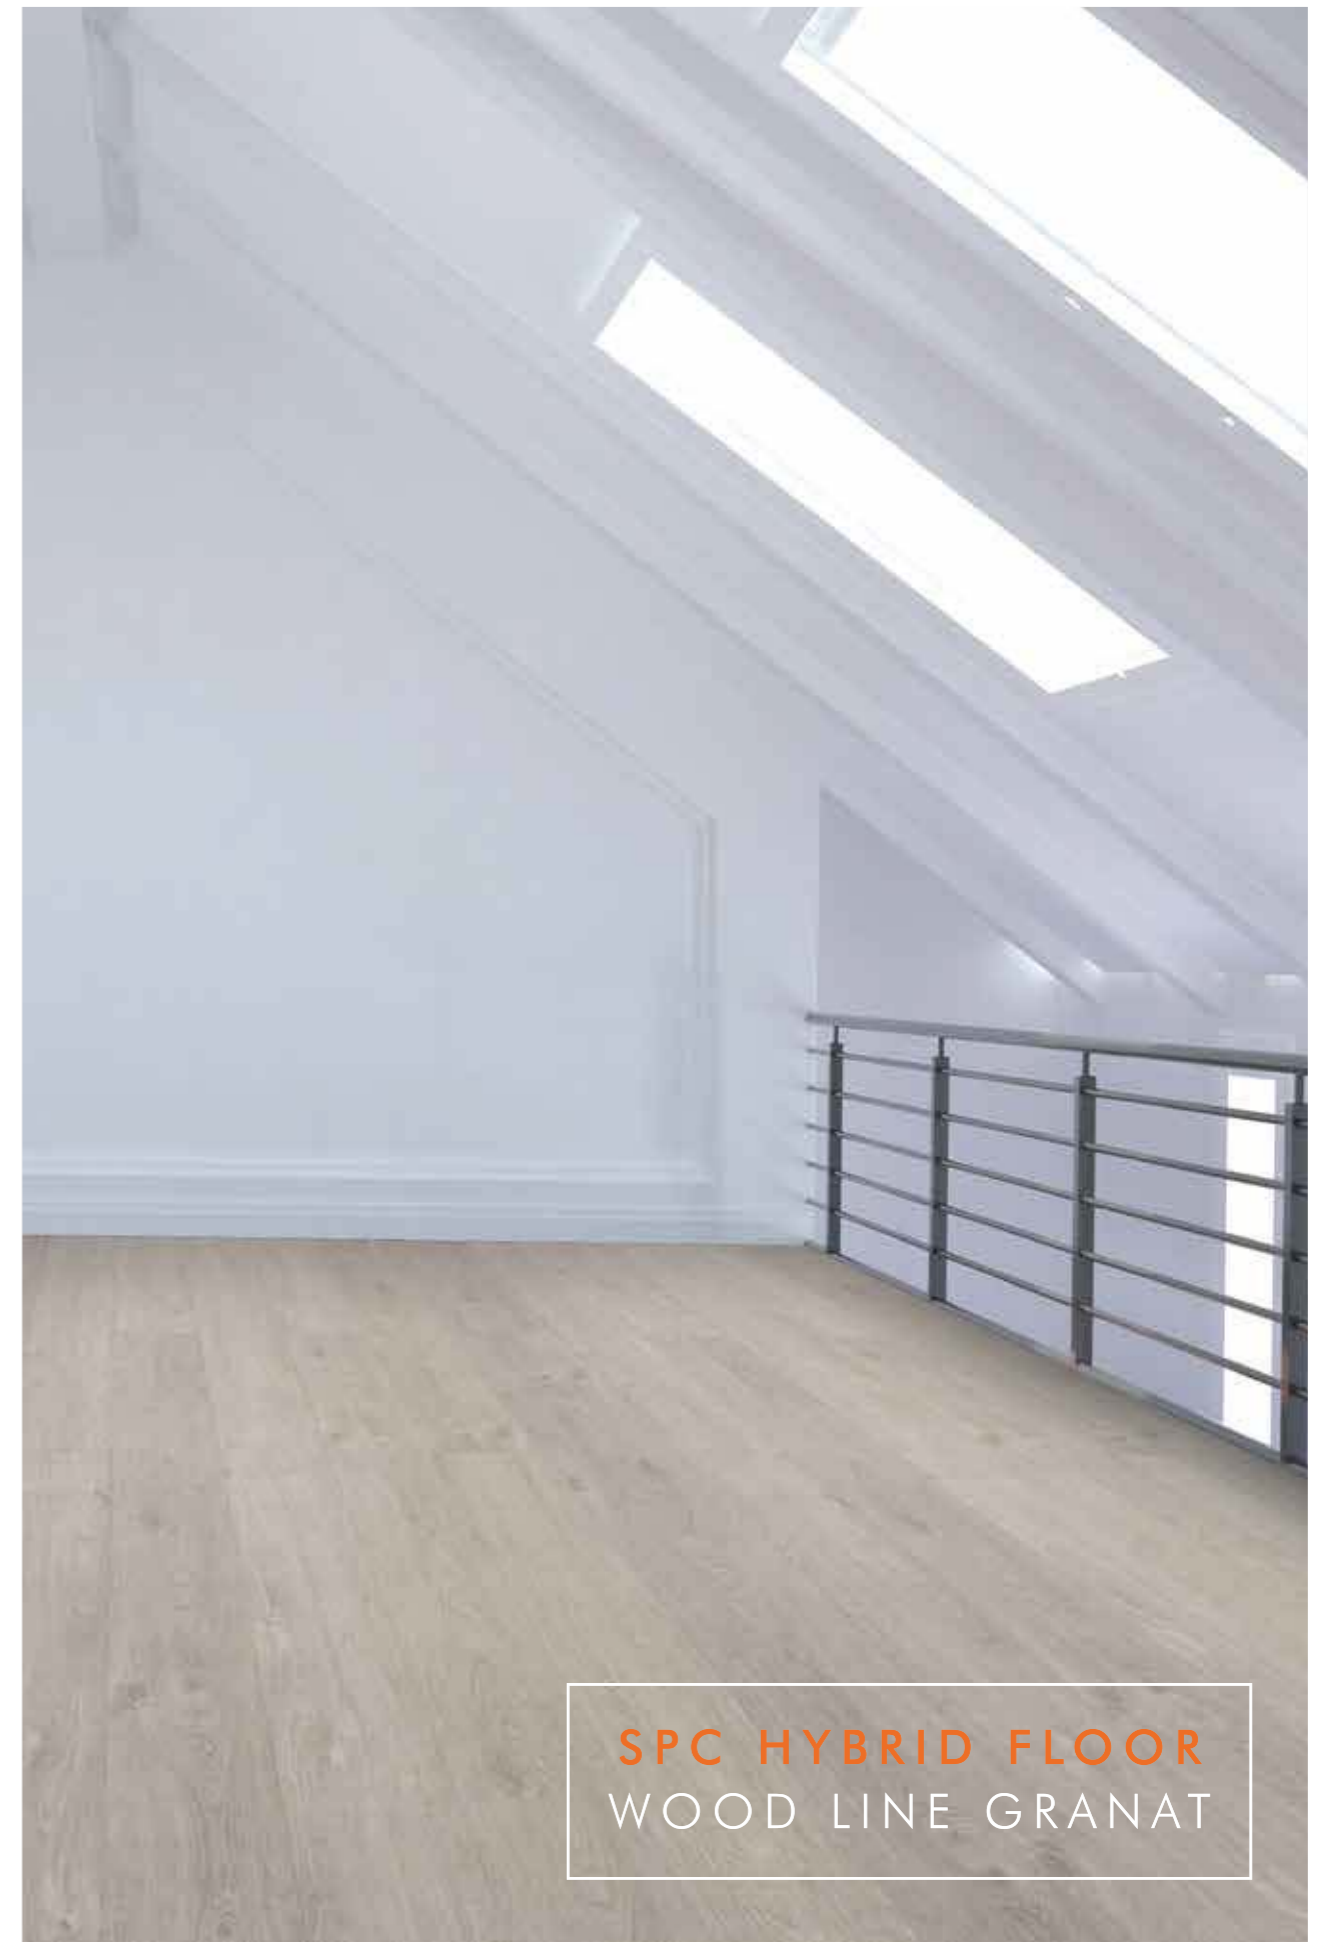

SPC HYBRID FLOOR
WOOD LINE GRANAT