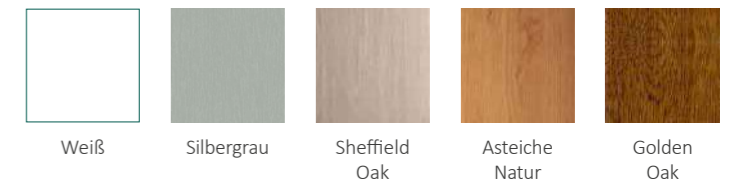

Preisliste

BasicLine PVC-Sichtschutz	Größe in cm	Farbe	Art.-Nr.	VE	€/VE
46 Typ H 70 rechts*1	70 x 180/150 x 4,8	Weiß	21071 51780 01020	1 St	265,00
	70 x 180/150 x 4,8	Silbergrau	21071 76101 33030	1 St	405,00
	70 x 180/150 x 4,8	Sheffield Oak	21071 79280 00050	1 St	405,00
	70 x 180/150 x 4,8	Asteiche Natur	21071 78280 00040	1 St	405,00
	70 x 180/150 x 4,8	Golden Oak	21071 51780 02020	1 St	405,00
47 Typ H 90 links*1	90 x 180/150 x 4,8	Weiß	21071 51180 13020	1 St	329,00
	90 x 180/150 x 4,8	Silbergrau	21071 76181 33030	1 St	505,00
	90 x 180/150 x 4,8	Sheffield Oak	21071 79270 00050	1 St	505,00
	90 x 180/150 x 4,8	Asteiche Natur	21071 78270 00040	1 St	505,00
	90 x 180/150 x 4,8	Golden Oak	21071 51181 33030	1 St	505,00
48 Typ H 90 rechts*1	90 x 180/150 x 4,8	Weiß	21071 51180 14020	1 St	329,00
	90 x 180/150 x 4,8	Silbergrau	21071 76181 43030	1 St	505,00
	90 x 180/150 x 4,8	Sheffield Oak	21071 79290 00050	1 St	505,00
	90 x 180/150 x 4,8	Asteiche Natur	21071 78290 00040	1 St	505,00
	90 x 180/150 x 4,8	Golden Oak	21071 51181 43030	1 St	505,00
49 Typ Q 70 links*1	70 x 150/120 x 4,8	Weiß	21071 51701 71120	1 St	235,00
	70 x 150/120 x 4,8	Silbergrau	21071 76101 53030	1 St	345,00
	70 x 150/120 x 4,8	Sheffield Oak	21071 79310 00050	1 St	345,00
	70 x 150/120 x 4,8	Asteiche Natur	21071 78310 00040	1 St	345,00
	70 x 150/120 x 4,8	Golden Oak	21071 51701 72120	1 St	345,00
50 Typ Q 70 rechts*1	70 x 150/120 x 4,8	Weiß	21071 51701 72020	1 St	235,00
	70 x 150/120 x 4,8	Silbergrau	21071 76101 63030	1 St	345,00
	70 x 150/120 x 4,8	Sheffield Oak	21071 79330 00050	1 St	345,00
	70 x 150/120 x 4,8	Asteiche Natur	21071 78330 00040	1 St	345,00
	70 x 150/120 x 4,8	Golden Oak	21071 51701 71020	1 St	345,00