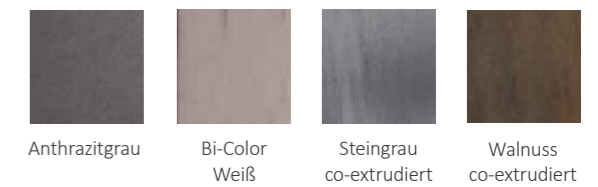

Farbauswahl

Die Stahlverstärkung sorgt für extra Stabilität.
Wir empfehlen, den Torpfosten einzubetonieren.

GroJaSolid Grande Premium		Größe in cm (ca.)	Farbe	Art.-Nr.	VE	€/VE
5	Lisenen	180	Anthrazit (DB703)	21071 71218 00012	1 St	12,05
	Lisenen	180	Silbergrau (DB701)	21071 71218 00021	1 St	12,05
6	WPC-Steckzaunpfosten zum Aufdübeln*¹	10 x 10 x 100	Anthrazitgrau	21071 71218 10070	1 St	34,95
	WPC-Steckzaunpfosten zum Aufdübeln*¹	10 x 10 x 100	Terra	21071 71118 10070	1 St	34,95
	WPC-Steckzaunpfosten zum Aufdübeln*²	10 x 10 x 190	Anthrazitgrau	21071 71218 10050	1 St	59,95
	WPC-Steckzaunpfosten zum Aufdübeln*²	10 x 10 x 190	Terra	21071 71118 10050	1 St	59,95
	WPC-Steckzaunpfosten zum Einbetonieren*³	10 x 10 x 150	Anthrazitgrau	21071 71218 10080	1 St	44,95
	WPC-Steckzaunpfosten zum Einbetonieren*³	10 x 10 x 150	Terra	21071 71118 10080	1 St	44,95
7	WPC-Steckzaunpfosten zum Einbetonieren*⁴	10 x 10 x 240	Anthrazitgrau	21071 71218 10040	1 St	69,95
	WPC-Steckzaunpfosten zum Einbetonieren*⁴	10 x 10 x 240	Terra	21071 71118 10040	1 St	69,95
	WPC-Steckzaunpfosten zum Aufdübeln und Einbetonieren*⁵	10 x 10 x 300	Anthrazitgrau	21071 71218 10060	1 St	79,95
	WPC-Steckzaunpfosten zum Aufdübeln und Einbetonieren*⁵	10 x 10 x 300	Terra	21071 71118 10060	1 St	79,95
*¹ Pfostenüberzug = 100 cm, Stahlkern = 100 cm *² Pfostenüberzug = 190 cm, Stahlkern = 190 cm						
8	Ersatzkappe	10 x 10	Anthrazit	21071 71218 00006	1 St	8,15
	Ersatzkappe	10 x 10	Terra	21071 71118 00006	1 St	8,15
9	WPC-Pfostenabdeckleiste	2,9 x 1,5 x 100	Anthrazitgrau	21071 71118 10900	1 St	7,95
	WPC-Pfostenabdeckleiste	2,9 x 1,5 x 100	Terra	21071 71118 10200	1 St	7,95
	WPC-Pfostenabdeckleiste	2,9 x 1,5 x 190	Anthrazitgrau	21071 71118 10700	1 St	9,95
	WPC-Pfostenabdeckleiste	2,9 x 1,5 x 190	Terra	21071 71118 10300	1 St	9,95
10	Konsole GJ45 (für WPC-Pfosten/-Steckzaunpfosten)	16 x 16 x 40,8	verzinkt	21077 00000 80021	1 St	19,95
*³ Pfostenüberzug = 100 cm, Stahlkern = 150 cm *⁴ Pfostenüberzug = 190 cm, Stahlkern = 240 cm *⁵ zum Gefälleausgleich, Pfostenüberzug = 300 cm, Stahlkern = 300 cm						

NEU 2021

Alle Pfosten werden inkl. Kappe ausgeliefert.

Weitere Informationen und Garantiebestimmungen auf www.groja.de oder in der Montageanleitung.