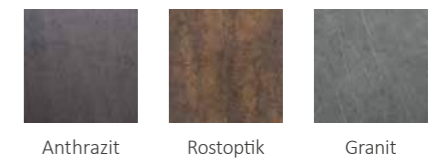

GroJaStoneFence – hier in Rostoptik mit Alu-Pfosten in Anthrazit

Preisliste

GroJaStoneFence Sichtschutz	Größe in cm (ca.)	Farbe	Art.-Nr.	VE	€/VE
1 Hochkant 90	90 x 180 x 0,6	Anthrazit	21079 31920 00001	1 St	379,00
	90 x 180 x 0,6	Rostoptik	21079 31920 00007	1 St	425,00
	90 x 180 x 0,6	Granit	21079 31920 00004	1 St	379,00
2 Hochkant 120	120 x 180 x 0,6	Anthrazit	21079 31920 00002	1 St	399,00
	120 x 180 x 0,6	Rostoptik	21079 31920 00008	1 St	449,00
	120 x 180 x 0,6	Granit	21079 31920 00005	1 St	399,00
3 Schräg	90 x 180/90 x 0,6	Anthrazit	21079 31920 00003	1 St	379,00
	90 x 180/90 x 0,6	Rostoptik	21079 31920 00009	1 St	425,00
	90 x 180/90 x 0,6	Granit	21079 31920 00006	1 St	379,00
4 Klemmbefestigung aus V4A	5,0 x 4,0	EV1	21079 36000 00000	1 St	15,49
5 Klemmschiene links	93,5	EV1 (ähnl. RAL9006)	21079 36100 00002	1 St	29,99
	93,5	Silbergrau (RAL7001)	21079 36100 00001	1 St	29,99
	93,5	Anthrazitgrau (RAL7016)	21079 36100 00000	1 St	29,99
	181	EV1 (ähnl. RAL9006)	21079 36190 00002	1 St	54,99
	181	Silbergrau (RAL7001)	21079 36190 00001	1 St	54,99
	181	Anthrazitgrau (RAL7016)	21079 36190 00000	1 St	54,99
6 Klemmschiene rechts	93,5	EV1 (ähnl. RAL9006)	21079 36100 00022	1 St	29,99
	93,5	Silbergrau (RAL7001)	21079 36100 00021	1 St	29,99
	93,5	Anthrazitgrau (RAL7016)	21079 36100 00020	1 St	29,99
	181	EV1 (ähnl. RAL9006)	21079 36190 00022	1 St	54,99
	181	Silbergrau (RAL7001)	21079 36190 00021	1 St	54,99
	181	Anthrazitgrau (RAL7016)	21079 36190 00020	1 St	54,99