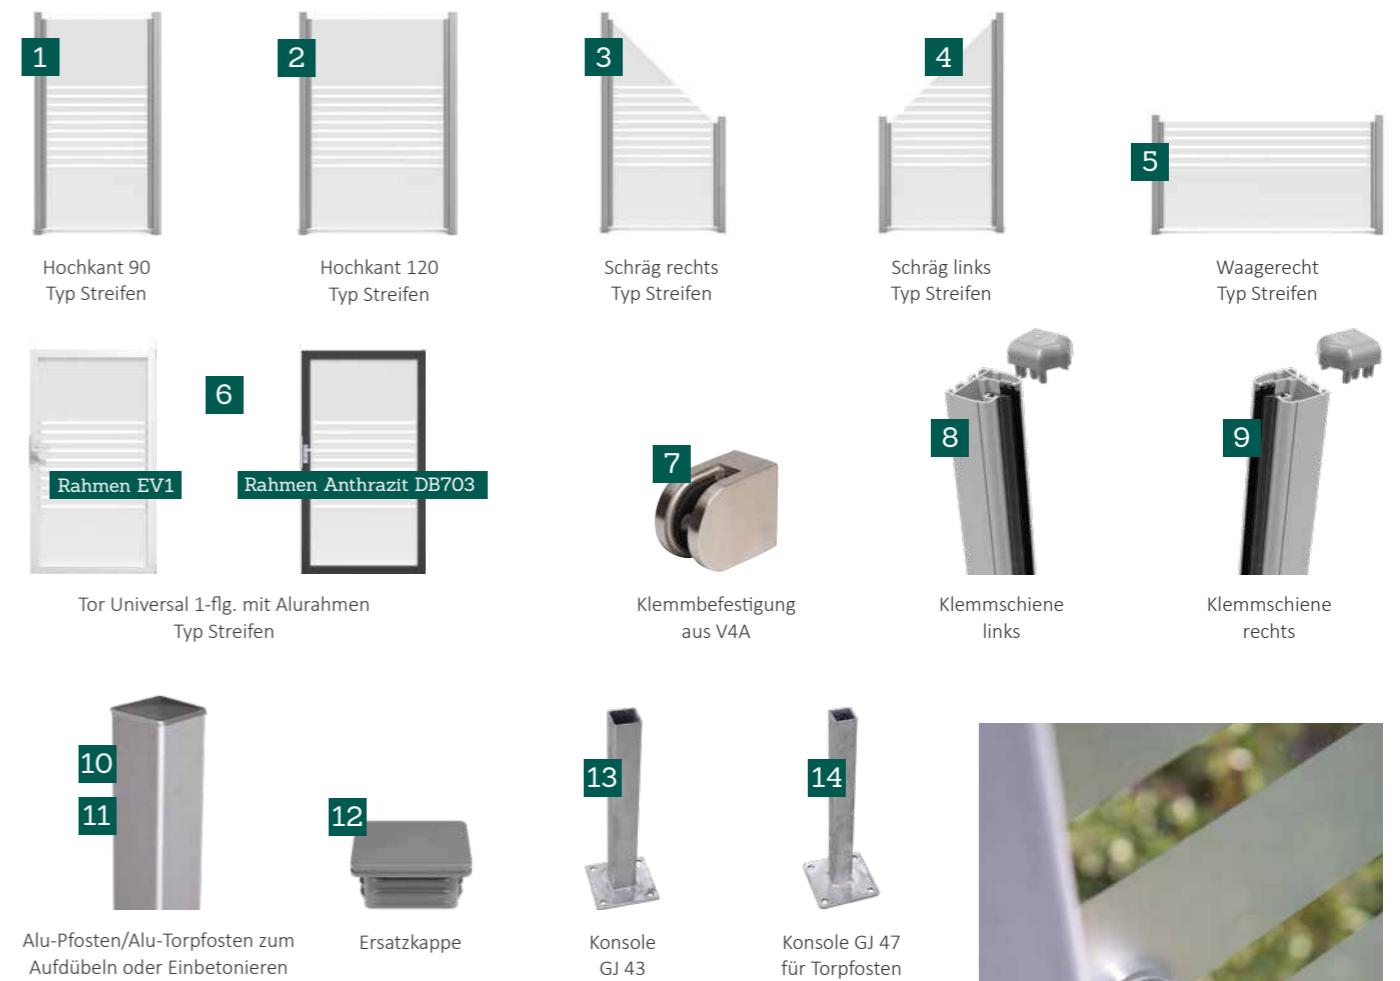

- Pflegeleicht
- Einfache Montage
- Strapazierfähig
- Moderne und edle Optik
- Witterungsbeständig

Die Glas-Elemente des GroJaAmbiente Sichtschutzes sind Made in Germany.

100%
Made in Germany

GroJaAmbiente Sichtschutz Typ Blockstreifen mit Aluminium-Pfosten in Silbergrau

GroJaAmbiente Glas-Sichtschutz

Stilvoller Schutz: GroJaAmbiente Glas-Sichtschutz Typ Satiniert

Mit den GroJaAmbiente Glaselementen lassen sich nicht nur private Gärten und Terrassen äußerst stilvoll gestalten und begrenzen, die flexibel einsetzbaren und sehr robusten Elemente eignen sich auch für gewerbliche Bereiche, wie zum Beispiel Gastronomie und Hotellerie, Wellness-, Kur- und Parkanlagen. Die hochwertigen Elemente aus Einscheibensicherheitsglas (ESG) sind in vier verschiedenen Bautypen und vier Motiven erhältlich, die mit hochwertigem Siebdruck versehen sind.

Unser Tipp

Um störende Zugluft sowie unerwünschte Einblicke vollständig zu vermeiden, eignet sich eine von GroJa eigens entwickelte und patentierte Alu-Klemmleiste. Sie fügt sich, farblich auf den Pfosten abgestimmt, unauffällig in das Gesamtbild ein.

Farbauswahl

Optisches Highlight: GroJaAmbiente lässt sich perfekt mit anderen Sichtschutzsystemen kombinieren – hier BasicLine Typ S in Silbergrau

Elemente

Preisliste siehe Seite 88-91

Wissenswertes

Das 1-flügelige Torelement ist eingefasst in einen Aluminium-Rahmen mit Bändern und Schlosskasten aus Edelstahl. Die Kombinationsmöglichkeiten unterschiedlicher Wind- und Sichtschutz-Elemente beschränken sich nicht nur auf die jeweilige Serie. So lassen sich die Elemente aus der Glas-Serie GroJaAmbiente mit den Steckzaunsystemen besonders stilvoll zusammenstellen. Dank gleicher Elementhöhen stellt auch das Mischen von verschiedenen Typen aus den Serien GroJaAmbiente, GroJaPremo und BasicLine kein Problem dar. Lassen Sie Ihrer Fantasie einfach freien Lauf!