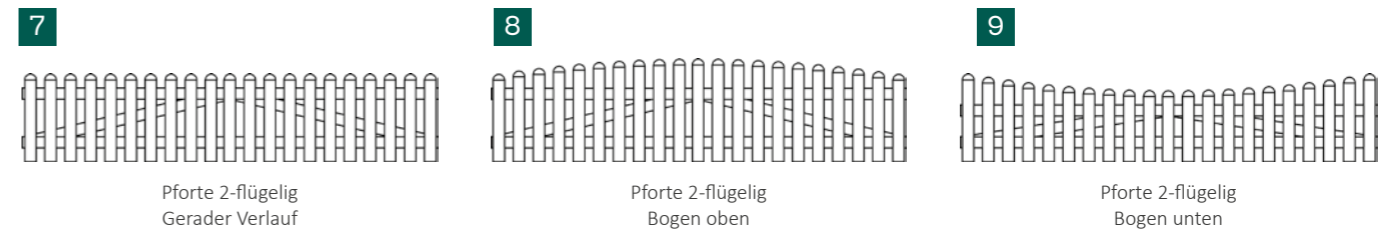

BasicLine Vorgartenzaun	Größe in cm	Farbe	Art.-Nr.	VE	€/VE
7	Pforte 2-flügelig Gerader Verlauf	300 x 63	21071 60000 01022	1 St	605,00
	Pforte 2-flügelig Gerader Verlauf	300 x 90	21071 61000 01022	1 St	665,00
8	Pforte 2-flügelig Bogen oben	300 x 63/74	21071 60000 01025	1 St	605,00
	Pforte 2-flügelig Bogen oben	300 x 90/101	21071 61000 01025	1 St	665,00
9	Pforte 2-flügelig Bogen unten	300 x 63/51	21071 60000 01026	1 St	605,00
	Pforte 2-flügelig Bogen unten	300 x 90/78	21071 61000 01026	1 St	665,00

WICHTIG: Bitte geben Sie bei der Bestellung die DIN-Richtung des Gehflügels an! Ist die Pforte geschlossen und die Scharniere dabei auf der rechten Seite, so handelt es sich um eine Pforte mit Anschlag rechts, also somit „DIN rechts“. Sind die Scharniere bei geschlossener Pforte auf der linken Seite, so ist der Toranschlag links und es handelt sich somit um „DIN links“.
Pforten inkl. Lattenkappen, Schrauben, Ladenbänder schwarz, Doppeltorüberwurf, Pilzkopf & 2 Bodenfeststeller.

10	Zwischenanschlusshaubenset	Weiß	21075 70000 10120	1 St	25,95
	Materialbedarf: 1 Set pro Zaunfeld.				
11	Pfostenkappe	8,7 x 8,7	21075 60000 50120	1 St	3,95
	Pfostenkappe Pyramidenform	8,7 x 8,7	21075 60010 10120	1 St	3,95
12	Zusatz-Lattenzaunkappe Halbrund	8,2 x 2,2	21075 60000 40120	1 St	0,85
	Zusatz-Lattenzaunkappe Pyramidenform	8,2 x 2,2	21075 60020 10120	1 St	0,85
13	Pfosten	8,7 x 8,7	21078 99906 00020	lfm	34,95
PFOSTENLÄNGENERMITTLUNG: Zum Aufdübeln: Seitenhöhe des Elementes + 15 cm (Luft 5 cm unterhalb, 10 cm oberhalb des Elementes) = Pfostenlänge Zum Einbetonieren: Vorgartenzaun-Seitenhöhe + 15 cm (Luft) + 50 cm (Pfostenverlängerung) = Pfostenlänge					
14	Konsole GJ 37	16 x 16 x 40,8	verzinkt	21077 00000 51020	1 St 44,95