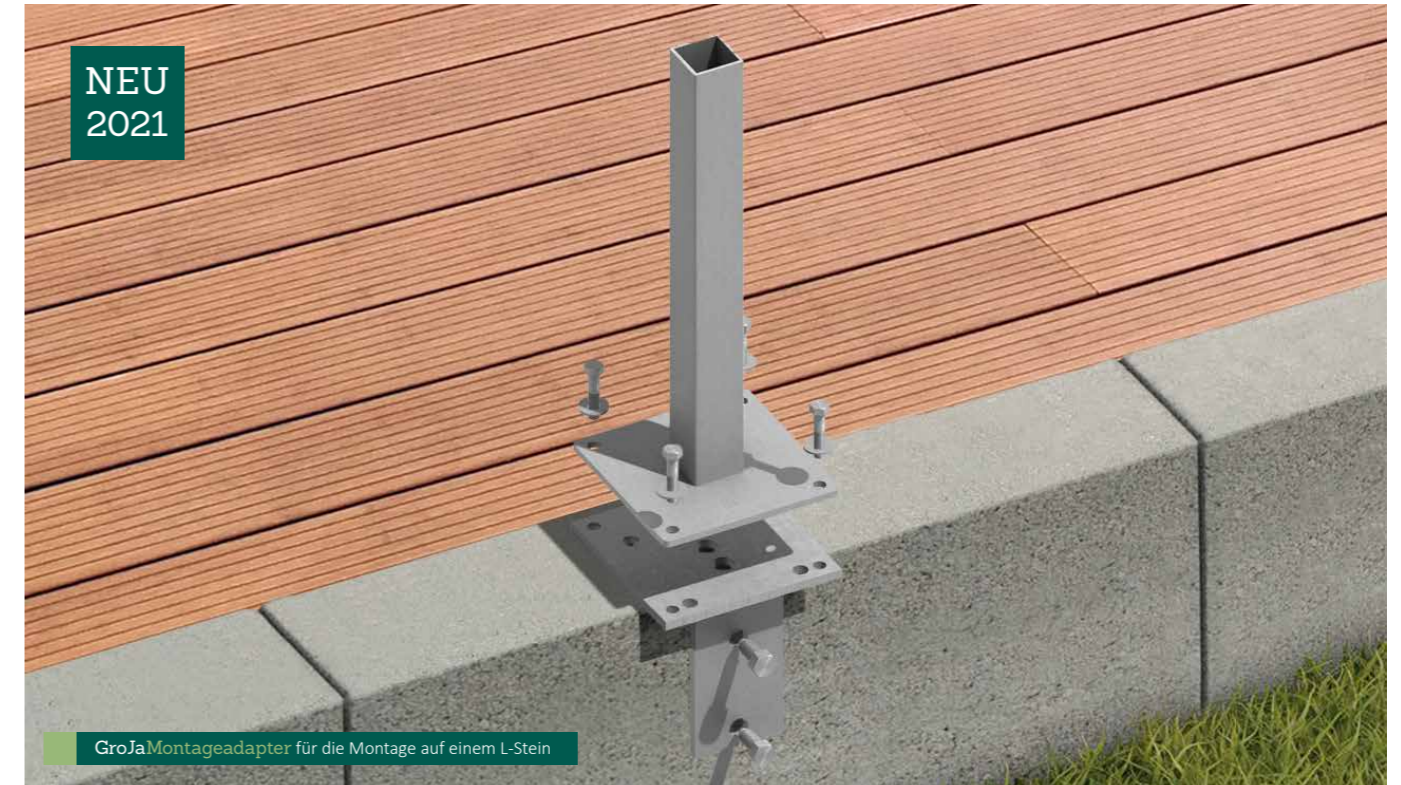

Geeignet für:
Alu-Pfosten 6 x 6

Konsolle GJ 48
Maße: 16 x 16 x 60 cm
Verzinkt | Preis: 26,15 €

Geeignet für:
Alu-Steckzaunpfosten 7 x 7

Konsolle GJ 47
Maße: 13 x 13 x 40,8 cm
Verzinkt | Preis: 30,95 €

Geeignet für:
WPC-Torpfosten 7 x 7
WPC-Steckzauntorpfosten 10 x 10
Alu-Torpfosten 6 x 6
Alu-Steckzaunpfosten 9 x 9

Montageadapter

Ganz neu im Sortiment: Der GroJa Montageadapter

Mithilfe des neuen GroJa Montageadapters lassen sich GroJa Sichtschutzsysteme einfach auf einem Sockel oder L-Stein montieren. Der Montageadapter ist zu allen GroJa Konsolen kompatibel.