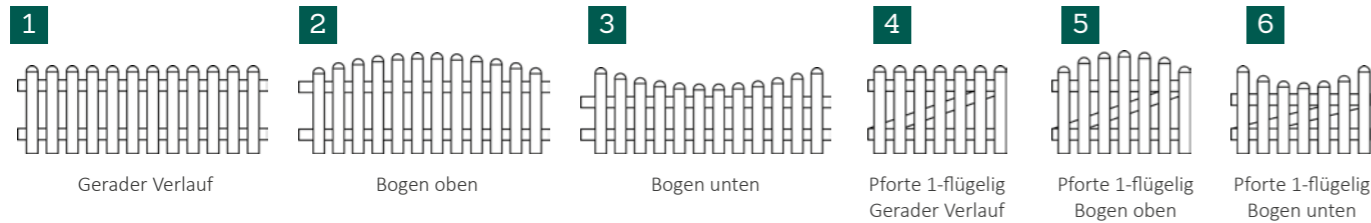

Weiß

Preisliste

BasicLine Vorgartenzaun	Größe in cm	Farbe	Art.-Nr.	VE	€/VE
1	Gerader Verlauf	180 x 63	21071 66300 01020	1 St	145,00
	Gerader Verlauf	180 x 90	21071 66310 01020	1 St	195,00
2	Bogen oben	180 x 63/74	21071 66374 01020	1 St	155,00
	Bogen oben	180 x 90/101	21071 66375 01020	1 St	225,00
3	Bogen unten	180 x 63/51	21071 66351 01020	1 St	150,00
	Bogen unten	180 x 90/78	21071 66352 01020	1 St	205,00
4	Pforte 1-flügelig Gerader Verlauf	100 x 63	21071 60000 01021	1 St	309,00
	Pforte 1-flügelig Gerader Verlauf	100 x 90	21071 61000 01021	1 St	329,00
5	Pforte 1-flügelig Bogen oben	100 x 63/74	21071 60000 01023	1 St	309,00
	Pforte 1-flügelig Bogen oben	100 x 90/101	21071 61000 01023	1 St	329,00
6	Pforte 1-flügelig Bogen unten	100 x 63/51	21071 60000 01024	1 St	309,00
	Pforte 1-flügelig Bogen unten	100 x 90/78	21071 61000 01024	1 St	329,00

WICHTIG: Bitte geben Sie bei der Bestellung die DIN-Richtung an! Ist die Pforte geschlossen und die Scharniere dabei auf der rechten Seite, so handelt es sich um eine Pforte mit Anschlag rechts, also somit „DIN rechts“. Sind die Scharniere bei geschlossener Pforte auf der linken Seite, so ist der Pfortenanschlag links und es handelt sich somit um „DIN links“.
Pforten inkl. Lattenkappen, Schrauben, Ladenbänder schwarz und Gartentorfall.