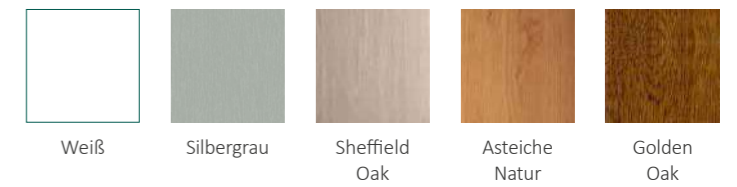

Preisliste

BasicLine PVC-Sichtschutz	Größe in cm	Farbe	Art.-Nr.	VE	€/VE	
1 Typ A 90*¹	90 x 180 x 4,8	Weiß	21071 51719 01020	1 St	165,00	
	90 x 180 x 4,8	Silbergrau	21071 76190 13030	1 St	300,00	
	90 x 180 x 4,8	Sheffield Oak	21071 79090 00050	1 St	300,00	
	90 x 180 x 4,8	Asteiche Natur	21071 78090 00040	1 St	300,00	
	90 x 180 x 4,8	Golden Oak	21071 51719 02020	1 St	300,00	
	2 Typ A 150*¹	150 x 180 x 4,8	Weiß	21071 51710 01020	1 St	215,00
150 x 180 x 4,8		Silbergrau	21071 76100 13030	1 St	445,00	
150 x 180 x 4,8		Sheffield Oak	21071 79000 00050	1 St	445,00	
150 x 180 x 4,8		Asteiche Natur	21071 78000 00040	1 St	445,00	
150 x 180 x 4,8		Golden Oak	21071 51710 02020	1 St	445,00	
3 Typ A 180*¹		180 x 180 x 4,8	Weiß	21071 51180 11020	1 St	269,00
	180 x 180 x 4,8	Silbergrau	21071 76180 13030	1 St	535,00	
	180 x 180 x 4,8	Sheffield Oak	21071 79100 00050	1 St	535,00	
	180 x 180 x 4,8	Asteiche Natur	21071 78100 00040	1 St	535,00	
	180 x 180 x 4,8	Golden Oak	21071 51180 13030	1 St	535,00	
	4 Typ B 150*¹	150 x 180 x 4,8	Weiß	21071 51720 01020	1 St	279,00
150 x 180 x 4,8		Silbergrau	21071 76100 23030	1 St	565,00	
150 x 180 x 4,8		Sheffield Oak	21071 79200 00050	1 St	565,00	
150 x 180 x 4,8		Asteiche Natur	21071 78200 00040	1 St	565,00	
150 x 180 x 4,8		Golden Oak	21071 51720 02020	1 St	565,00	
5 Typ B 180*¹		180 x 180 x 4,8	Weiß	21071 51180 21020	1 St	355,00
	180 x 180 x 4,8	Silbergrau	21071 76180 23030	1 St	705,00	
	180 x 180 x 4,8	Sheffield Oak	21071 79300 00050	1 St	705,00	
	180 x 180 x 4,8	Asteiche Natur	21071 78300 00040	1 St	705,00	
	180 x 180 x 4,8	Golden Oak	21071 51180 23030	1 St	705,00