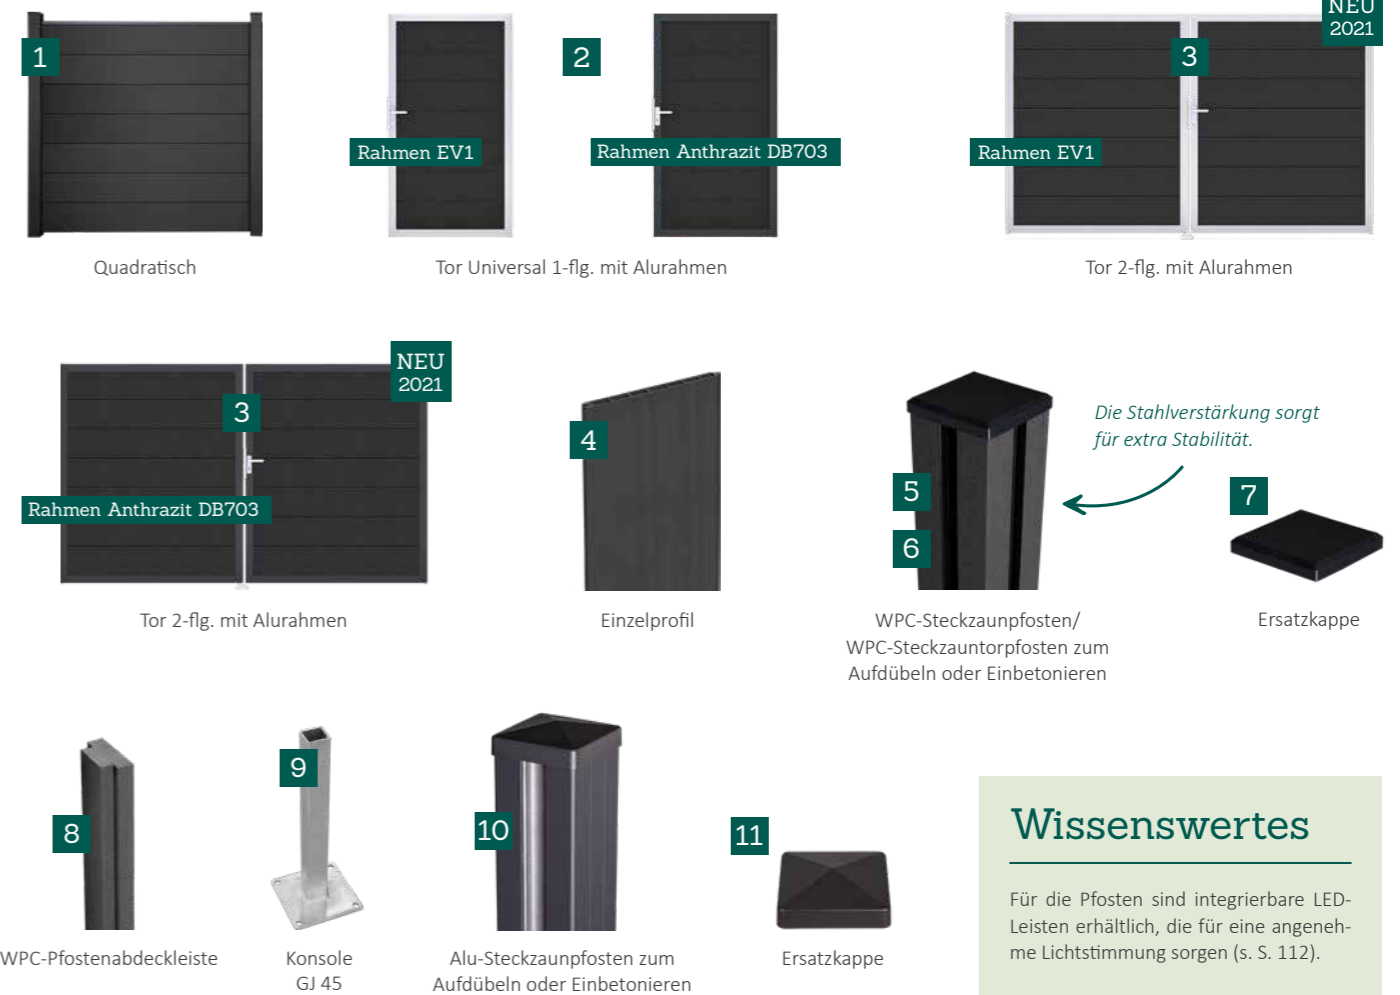

Wissenswertes

Für die Pfosten sind integrierbare LED-Leisten erhältlich, die für eine angenehme Lichtstimmung sorgen (s. S. 112).

Weitere Informationen und Garantiebestimmungen auf www.groja.de oder in der Montageanleitung.