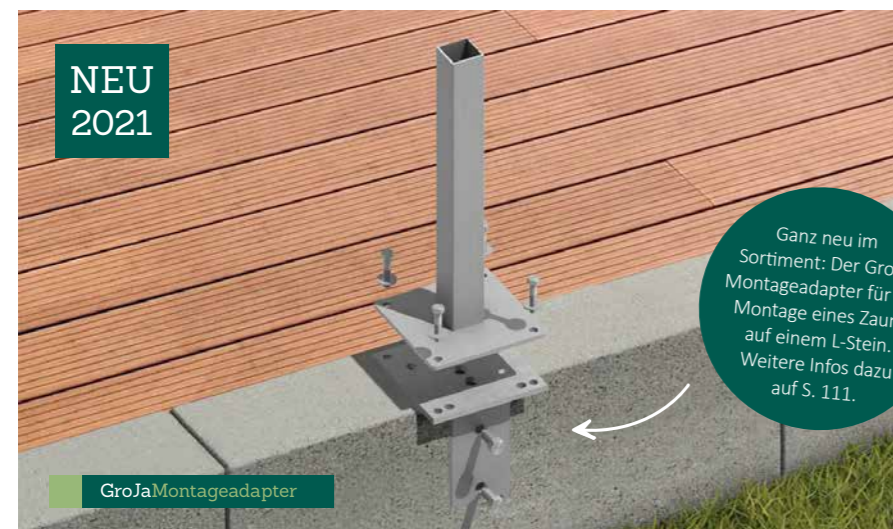

Ganz neu im Sortiment: Der GroJa Montageadapter für die Montage eines Zauns auf einem L-Stein. Weitere Infos dazu auf S. 111.

GroJaMontageadapter

Weitere Informationen und Garantiebestimmungen auf www.groja.de oder in der Montageanleitung.

NEU 2021
Alle Pfosten werden inkl. Kappe ausgeliefert.