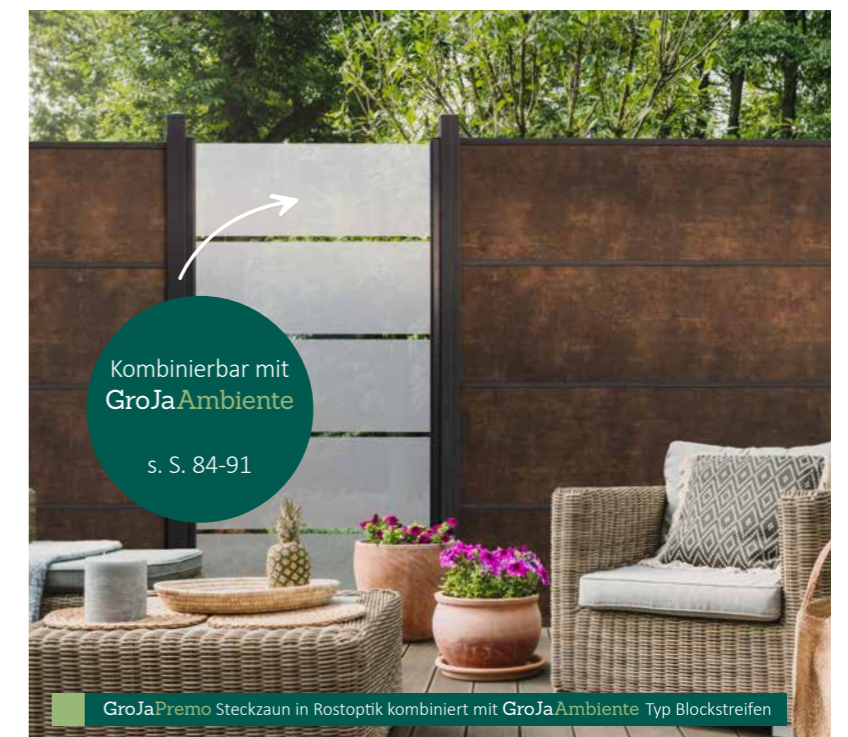

GroJaPremo HPL-Steckzaun	Größe in cm (ca.)	Farbe	Art.-Nr.	VE	€/VE
6 Ersatzkappe	7 x 7	Silbergrau	21071 72238 00009	1 St	7,75
Ersatzkappe	7 x 7	Anthrazitgrau	21071 73118 10007	1 St	7,75
Alu-Pfostenabdeckleiste	100	Silbergrau (DB701)	21071 73218 01008	1 St	6,50
Alu-Pfostenabdeckleiste	100	Anthrazit (DB703)	21071 73118 01008	1 St	6,50
7 Alu-Pfostenabdeckleiste	190	Silbergrau (DB701)	21071 73218 01009	1 St	13,95
Alu-Pfostenabdeckleiste	190	Anthrazit (DB703)	21071 73118 01009	1 St	13,95
Alu-Pfostenabdeckleiste	300	Silbergrau (DB701)	21071 73218 00010	1 St	20,45
Alu-Pfostenabdeckleiste	300	Anthrazit (DB703)	21071 73118 00010	1 St	20,45
8 Abschlussprofil	180	Silbergrau (DB701)	21071 71218 00015	1 St	11,95
Abschlussprofil	180	Anthrazit (DB703)	21071 71218 00008	1 St	11,95
9 Konsole GJ 48 (für 7 x 7 Alu-Steckzaunpfosten)	16 x 16 x 60	verzinkt	21077 00000 80025	1 St	26,15
10 Konsole GJ 47 (für 9 x 9 Alu-Steckzaunpfosten)	13 x 13 x 40,8	verzinkt	21077 00000 80023	1 St	30,95
11 Distanzstück-Set (2 Abstandshalter + 4 Schrauben)			21075 60000 42120	1 St	2,15
12 Montageadapter (für GJ43, GJ45, GJ47 und GJ48)	16 x 16	verzinkt	21077 00000 80050	1 St	24,95

NEU 2021

Alle Pfosten werden inkl. Kappe ausgeliefert.

Weitere Informationen und Garantiebestimmungen auf www.groja.de oder in der Montageanleitung.