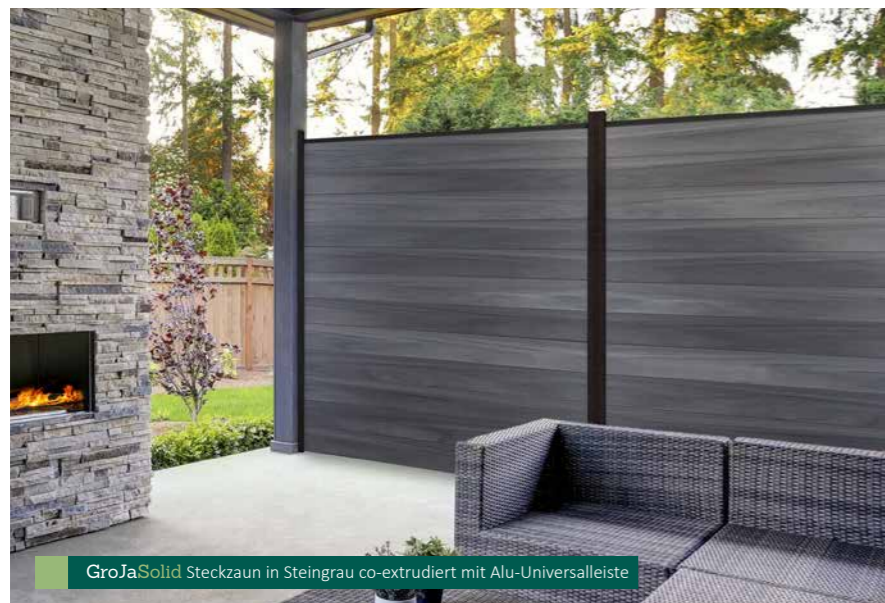

GroJaSolid Steckzaun in Steingrau co-extrudiert mit Alu-Universalleiste

Wissenswertes

Die Alu-Universalleiste ist ein echter Problemlöser. Die Leiste wird einfach an die Hauswand oder an bereits bestehende Pfosten montiert. Die Füllungen der Steckzaunsysteme GroJaSolid und GroJaLumino werden anschließend in die Universalleiste gesteckt. Bestehende Steckzaunsysteme können ganz einfach mit der Alu-Universalleiste ergänzt werden.

Geeignet für

- GroJaSolid Steckzaun
- GroJaSolid Grande
- GroJaLumino Steckzaun

Farbauswahl

Langlebigkeit dank Kunststoff

Viele Gartenbesitzer entscheiden sich aufgrund der natürlichen Optik für einen Holzzaun. Doch die Freude währt meist nicht lange. Der natürliche Rohstoff ist anfällig für Schädlingsbefall sowie Witterungseinflüsse. Um die Lebensdauer zu erhöhen, sollte der Zaun regelmäßig gestrichen und auf Schädlingsbefall untersucht werden.

Über die Jahre können Einzelteile verrotten und müssen ersetzt werden. Deutlich pflegeleichter ist da ein Sichtschutzzaun aus Kunststoff. Das Material ist äußerst strapazierfähig und witterungsbeständig. Wer trotzdem nicht auf den Look von echtem Holz verzichten will, hat die Möglichkeit, aus einer großen Auswahl an Modellen mit täuschend echter Holz-

struktur zu wählen, die sogar fühlbar ist. Alle GroJa-Sichtschutzsysteme sind robust und zeichnen sich durch ihre Langlebigkeit aus.

Für wen der ökonomische Aspekt eine Rolle spielt, könnte das Material BPC interessant sein. Hierbei handelt es sich um einen Bambus-Kunststoff-Mix, der leicht recycelbar und zudem nachhaltig ist.

www.groja.de