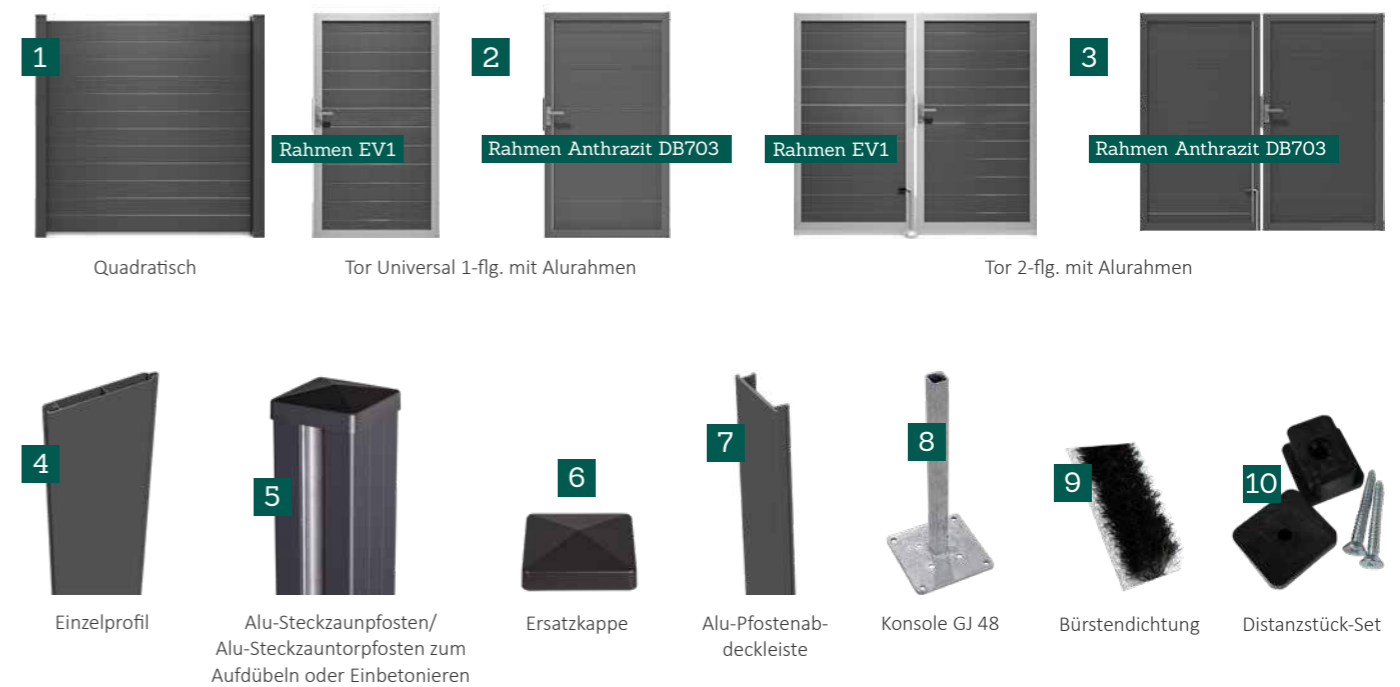

GroJaLumino

Aluminium-Steckzaun

Besonders edler Schutz für Ihre Privatsphäre

Die **GroJaLumino** Steckzaunelemente bestehen aus hochwertigem Aluminium mit Pulverlackbeschichtung. Die nachhaltigen Zaunsysteme lassen sich einfach und schnell montieren. Sie sind außerdem besonders pflegeleicht und müssen nicht gestrichen werden.

Gestalten Sie Ihren Garten ganz nach Ihren individuellen Vorstellungen. Die **GroJaLumino** Steckzaunelemente zeichnen sich besonders durch die edle Optik aus.

- Pflegeleicht
- Extrem witterungsbeständig
- Strapazierfähig
- Edle Optik
- Einfache Montage

 Dank des Materials Aluminium sind die GroJaLumino Elemente besonders witterungsbeständig.

100%
Wetterfest

GroJaLumino Steckzaun in Anthrazitgrau DB703

GroJaLumino Aluminium-Steckzaun

Elemente Farbbeispiel: Anthrazit DB703

Preisliste siehe Seite 72-75

Der flexible Steckzaun **GroJaLumino** in moderner Optik setzt jede Terrasse perfekt in Szene. Dank dem Bausatzsystem können die Elementhöhen und -breiten variiert werden. Optional können auch Glaseinsätze und Designelemente aus Aluminium für eine optische Bereicherung eingesetzt werden. Die hochwertige, matte Struktur-Lackierung bewirkt eine äußerst edle Optik und schützt das Material zusätzlich.