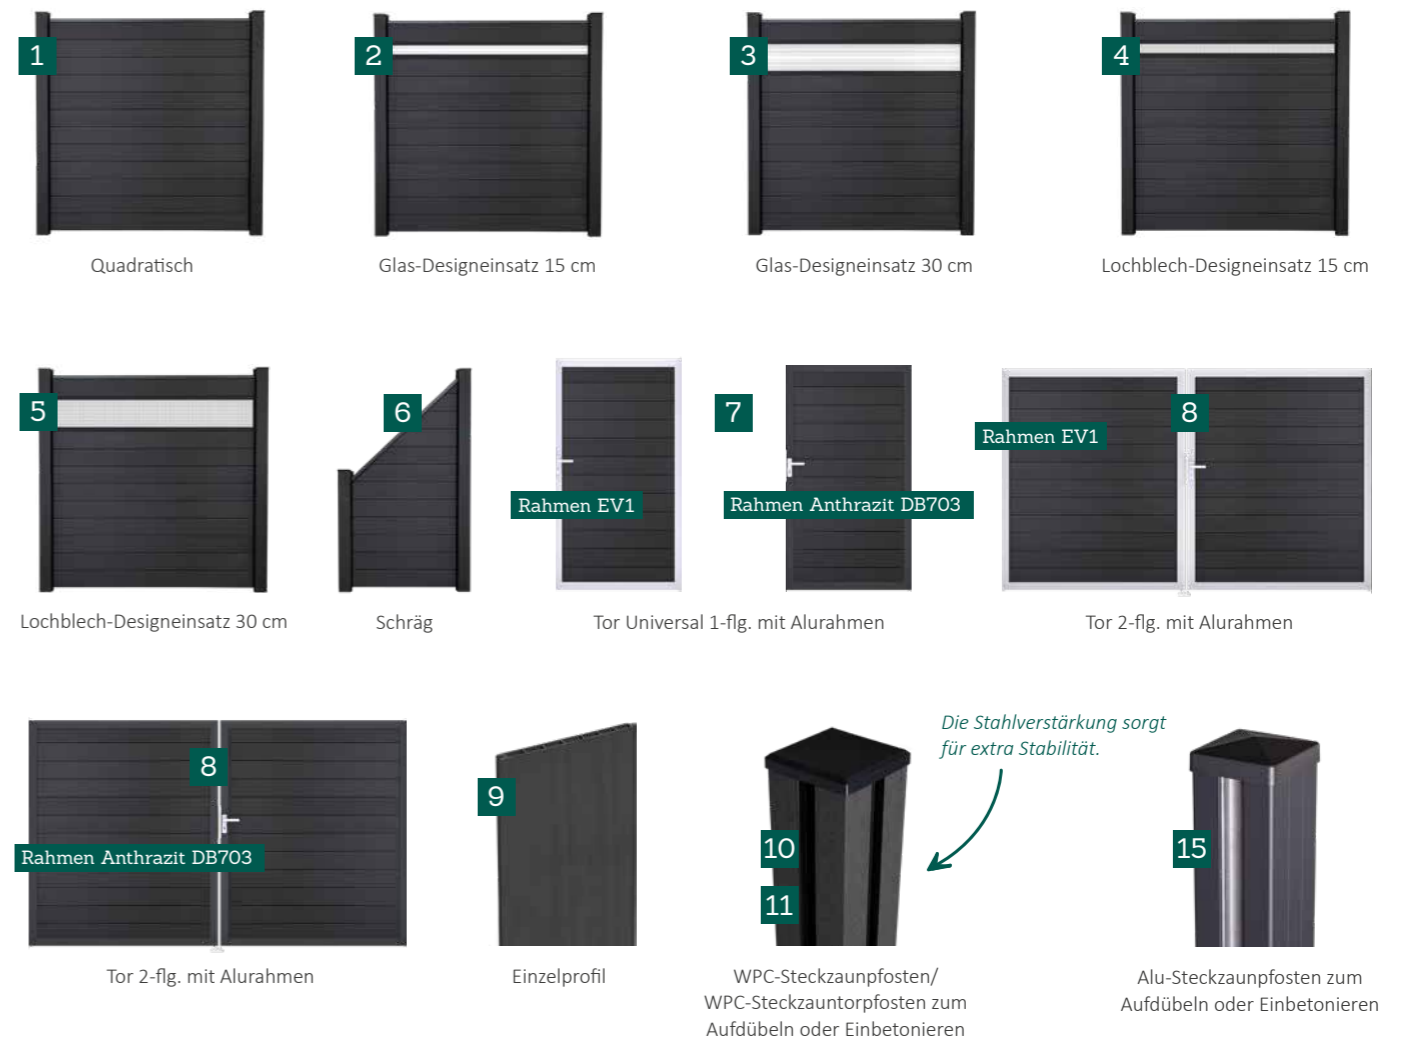

100%

Vielfalt

GroJaSolid Grande in Walnuss co-extrudiert

GroJaSolid Steckzaun

Nicht nur das elegante Exterieur lässt die Entscheidung schnell auf dieses Steckzaunsystem fallen, sondern auch die Strapazierfähigkeit und pflegeleichte Oberfläche, durch die lästiges Streichen entfällt. Der GroJaSolid Steckzaun bietet eine große Farbauswahl. Mit dem neuen Anthrazitgrau treffen Sie auf jeden Fall die richtige Wahl.

Wissenswertes

Unsere abgeschrägten Steckzaunelemente sind bereits zugeschnitten und kartonverpackt – auspacken, aufbauen, fertig!

📄 Weitere Farben finden Sie auf der nächsten Seite.

Elemente Farbbeispiel: Anthrazitgrau Preisliste siehe Seite 24-27

Fortsetzung auf den nächsten Seiten >>>

GroJaSolid Steckzaun co-extrudiert

GroJaSolid Steckzaun in Steingrau co-extrudiert

Der beliebte GroJaSolid Steckzaun ist auch in der co-extrudierten Ausführung in zwei Farben für Ihren Garten erhältlich. Durch die robuste Kunststoffummantelung der Elemente wird das Material nicht nur besonders widerstandsfähig, sondern erhält auch eine authentische und natürlich wirkende Holzmaserung.