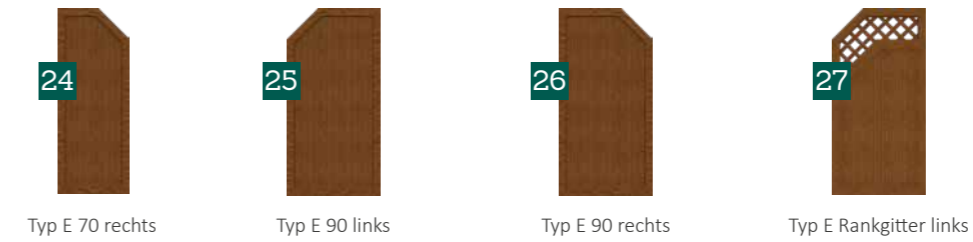

Preisliste

BasicLine PVC-Sichtschutz	Größe in cm	Farbe	Art.-Nr.	VE	€/VE
19 Typ D 70	70 x 215/180 x 4,8	Weiß	21071 51740 01020	1 St	215,00
	70 x 215/180 x 4,8	Silbergrau	21071 76100 93030	1 St	375,00
	70 x 215/180 x 4,8	Sheffield Oak	21071 79170 00050	1 St	375,00
	70 x 215/180 x 4,8	Asteiche Natur	21071 78170 00040	1 St	375,00
	70 x 215/180 x 4,8	Golden Oak	21071 51740 02020	1 St	375,00
20 Typ D 90	90 x 225/180 x 4,8	Weiß	21071 51180 91020	1 St	269,00
	90 x 225/180 x 4,8	Silbergrau	21071 76180 93030	1 St	475,00
	90 x 225/180 x 4,8	Sheffield Oak	21071 79180 00050	1 St	475,00
	90 x 225/180 x 4,8	Asteiche Natur	21071 78180 00040	1 St	475,00
	90 x 225/180 x 4,8	Golden Oak	21071 51180 93030	1 St	475,00
21 Typ P 70	70 x 215/180 x 4,8	Weiß	21071 51701 61020	1 St	195,00
	70 x 215/180 x 4,8	Silbergrau	21071 76101 03030	1 St	395,00
	70 x 215/180 x 4,8	Sheffield Oak	21071 79190 00050	1 St	395,00
	70 x 215/180 x 4,8	Asteiche Natur	21071 78190 00040	1 St	395,00
	70 x 215/180 x 4,8	Golden Oak	21071 51701 62020	1 St	395,00
22 Typ P 90	90 x 225/180 x 4,8	Weiß	21071 51180 10020	1 St	245,00
	90 x 225/180 x 4,8	Silbergrau	21071 76181 03030	1 St	499,00
	90 x 225/180 x 4,8	Sheffield Oak	21071 79210 00050	1 St	499,00
	90 x 225/180 x 4,8	Asteiche Natur	21071 78210 00040	1 St	499,00
	90 x 225/180 x 4,8	Golden Oak	21071 51181 03030	1 St	499,00
23 Typ E 70 links	70 x 180/150 x 4,8	Weiß	21071 51750 01120	1 St	175,00
	70 x 180/150 x 4,8	Silbergrau	21071 76101 93030	1 St	349,00
	70 x 180/150 x 4,8	Sheffield Oak	21071 79390 00050	1 St	349,00
	70 x 180/150 x 4,8	Asteiche Natur	21071 78390 00040	1 St	349,00
	70 x 180/150 x 4,8	Golden Oak	21071 51750 02120	1 St	349,00