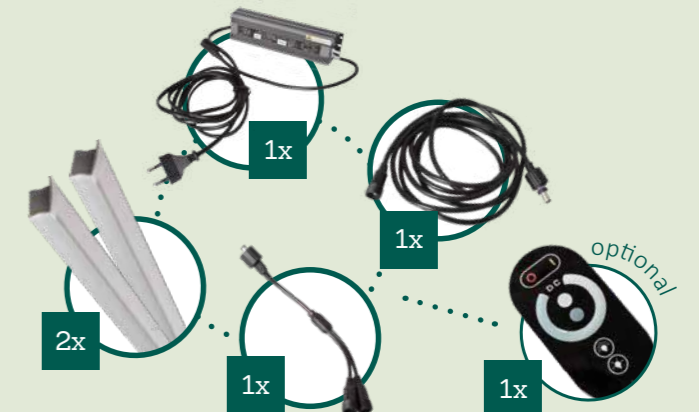

Berechnung des Preises pro Zaunfeld