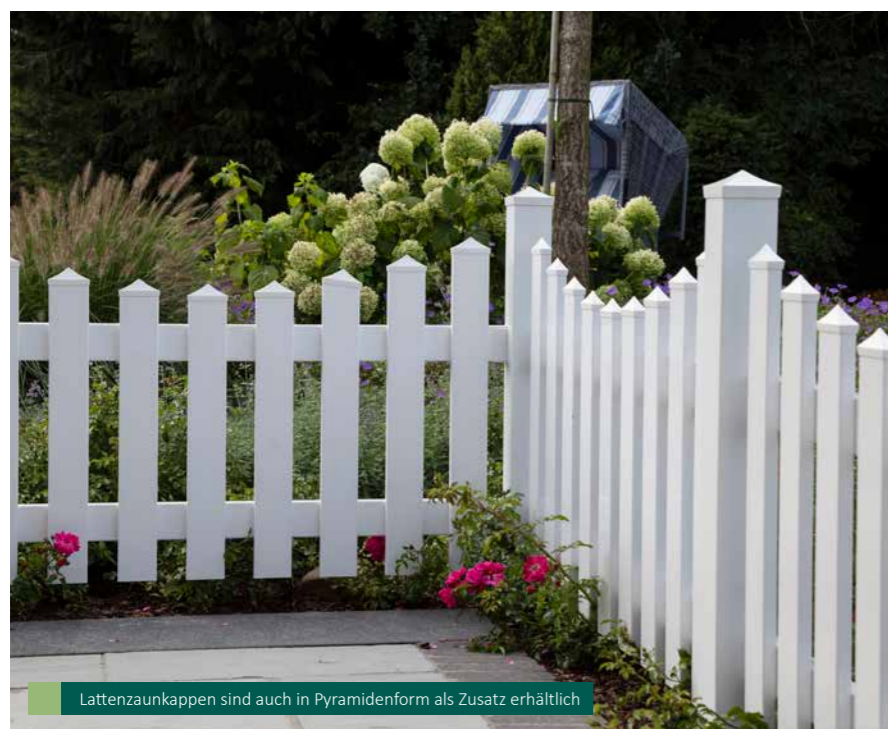

Lattenzaunkappen sind auch in Pyramidenform als Zusatz erhältlich