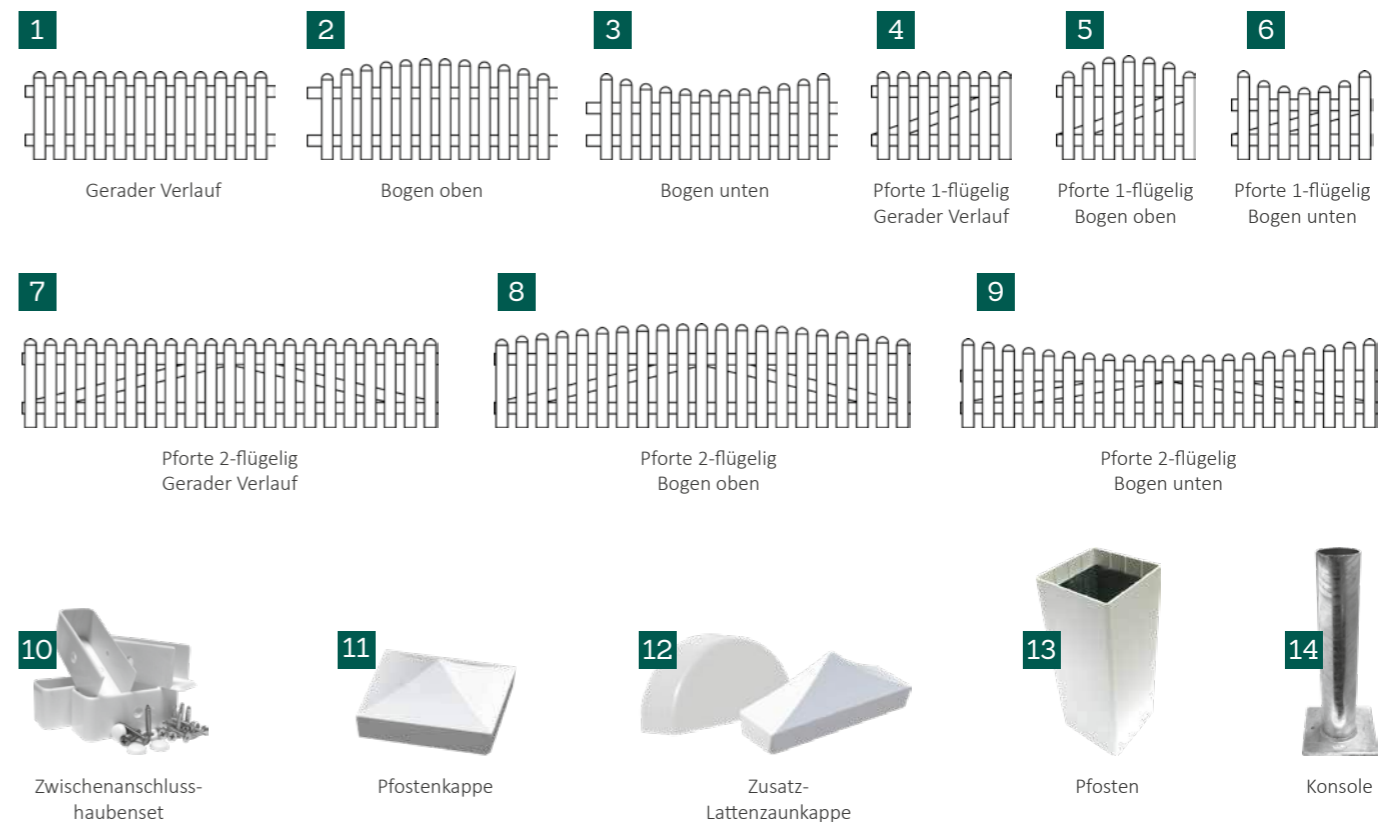

Im Sortiment sind ebenfalls dazugehörige Zaunpfoten. Diese sind als einflügelige Zaunpfote mit Gartentorfall oder als zweiflügelige Zaunpfote mit Doppelüberwurf und Pilzkopf erhältlich. Alle Beschläge sind schwarz pulverbeschichtet.

Wissenswertes

Unsere Gartentorfall mit Randhämmerung aus geschmiedetem Eisen ist ein optisches Highlight unserer Gartenzäune.

Trend-Tipp
Die Pfostenkappen mit ihrer spitzen Form verleihen Ihrem Zaun eine edle und moderne Optik.

Farbauswahl

Weiß

BasicLine Vorgartenzaun gerader Verlauf in Weiß

Elemente

Preisliste siehe Seite 144-145

Auch die Bogen-Unten-Variante unseres BasicLine Vorgartenzauns passt sich perfekt Ihrem Garten an

Weiß