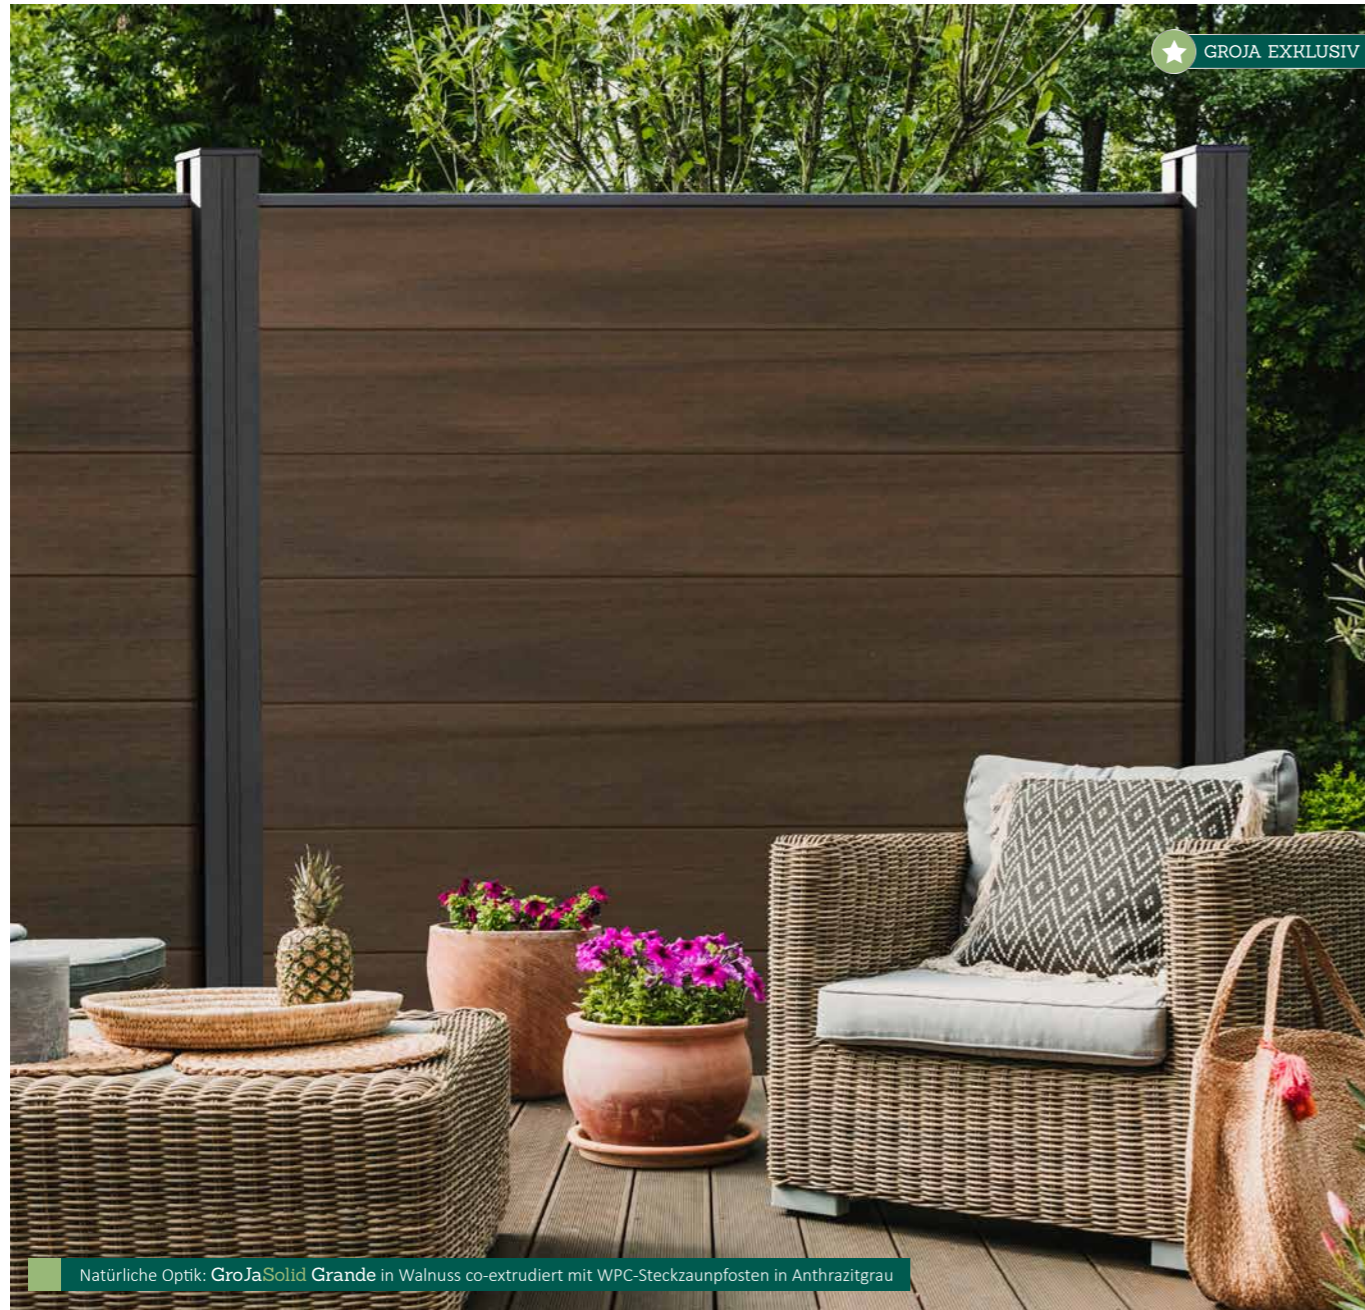

GroJaSolid Grande co-extrudiert

Durch seine modernen und breiten Füllelemente kommt die besondere Optik des co-extrudierten Materials unseres **GroJaSolid Grande** perfekt zur Geltung. Erhältlich in den Farben Steingrau co-extrudiert und Walnuss co-extrudiert bietet der hochwertige Sichtschutz zahlreiche Gestaltungsmöglichkeiten für Ihren Garten. Dank der robusten Schutz-Ummantelung aus Kunststoff ist der **GroJaSolid Grande** außerdem wasserabweisend, pflegeleicht und extrem unempfindlich gegenüber Wettereinwirkungen. Die exklusive Maserung sorgt zudem für einen einzigartigen und hochwertigen Look, der sich von anderen Sichtschutzzäunen abhebt.

Farbauswahl