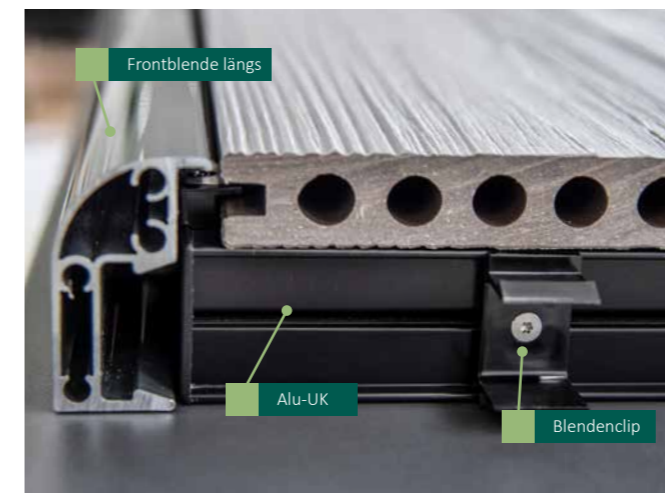

Zubehör Alu-UK