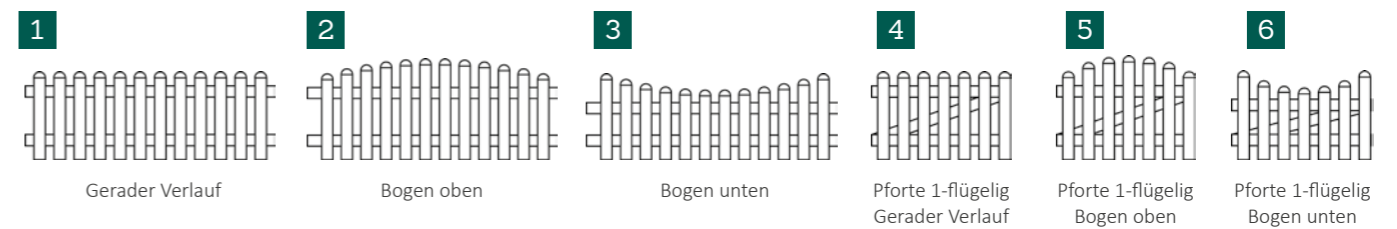

Auch die Bogen-Unten-Variante unseres BasicLine Vorgartenzauns passt sich perfekt Ihrem Garten an