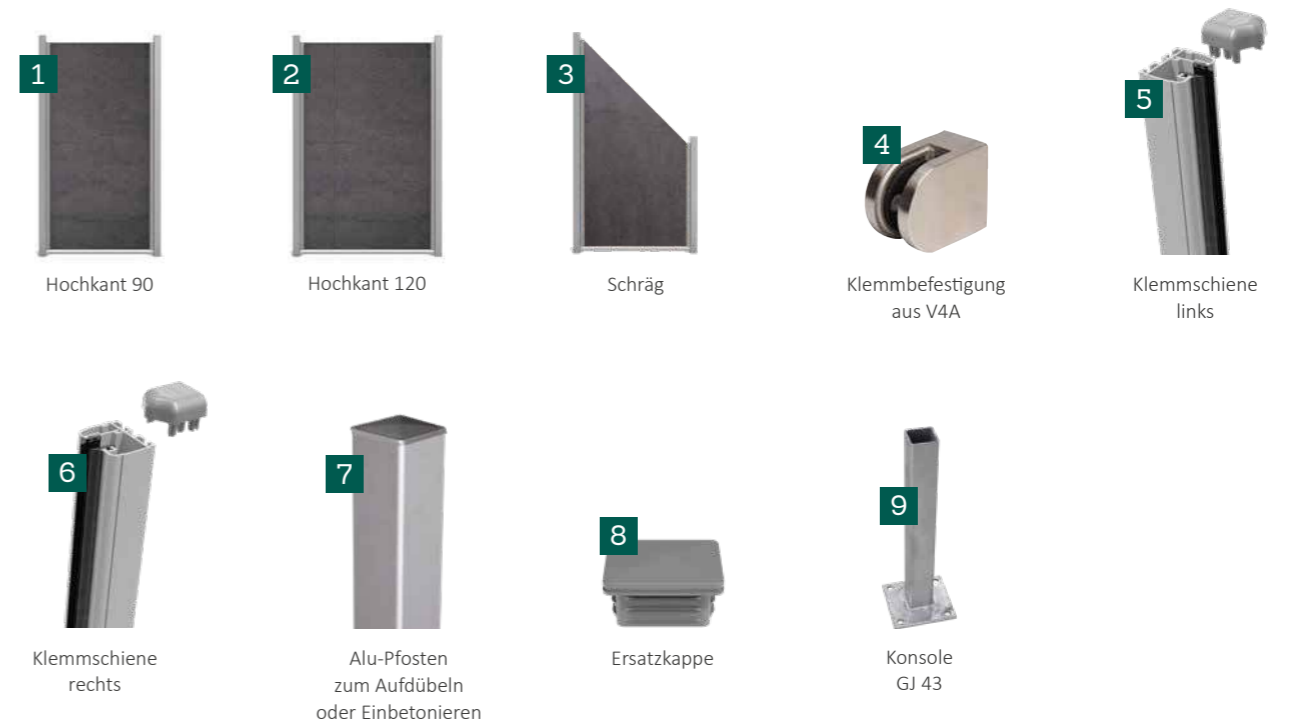

Elemente Farbbeispiel: Granit

Preisliste siehe Seite 62-63

Hinweis

Mengenermittlung Befestigungen:

180 cm hohe Elementseiten werden mit 3 Klemmbefestigungen oder 1 Klemmschiene (181 cm) am Pfosten fixiert, 90 cm hohe Elementseiten mit 2 Klemmbefestigungen oder 1 Klemmschiene (93,5 cm). Pro Element wird 1 linke Klemmschiene und 1 rechte Klemmschiene benötigt.