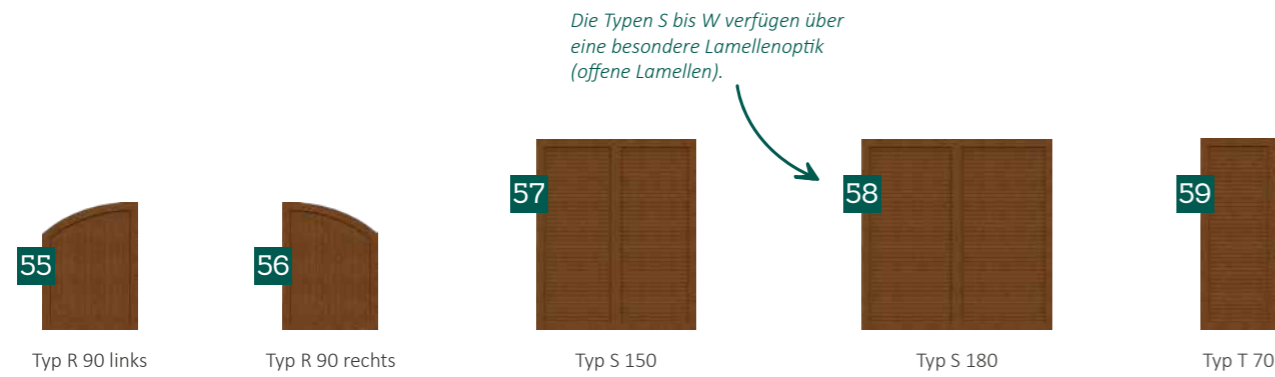

*1 Senkrechtfüllung

Fortsetzung auf den nächsten Seiten >>>

Weitere Informationen und Garantiebestimmungen auf www.groja.de oder in der Montageanleitung.

Preisliste

BasicLine PVC-Sichtschutz	Größe in cm	Farbe	Art.-Nr.	VE	€/VE	
55	Typ R 90 links*1	90 x 120/90 x 4,8	Weiß	21071 51180 17020	1 St	245,00
	Typ R 90 links*1	90 x 120/90 x 4,8	Silbergrau	21071 76181 73030	1 St	379,00
	Typ R 90 links*1	90 x 120/90 x 4,8	Sheffield Oak	21071 79360 00050	1 St	379,00
	Typ R 90 links*1	90 x 120/90 x 4,8	Asteiche Natur	21071 78360 00040	1 St	379,00
	Typ R 90 links*1	90 x 120/90 x 4,8	Golden Oak	21071 51181 73030	1 St	379,00
56	Typ R 90 rechts*1	90 x 120/90 x 4,8	Weiß	21071 51180 18020	1 St	245,00
	Typ R 90 rechts*1	90 x 120/90 x 4,8	Silbergrau	21071 76181 83030	1 St	379,00
	Typ R 90 rechts*1	90 x 120/90 x 4,8	Sheffield Oak	21071 79380 00050	1 St	379,00
	Typ R 90 rechts*1	90 x 120/90 x 4,8	Asteiche Natur	21071 78380 00040	1 St	379,00
	Typ R 90 rechts*1	90 x 120/90 x 4,8	Golden Oak	21071 51181 83030	1 St	379,00
57	Typ S 150*2	150 x 180 x 4,8	Weiß	21071 75100 01020	1 St	329,00
	Typ S 150*2	150 x 180 x 4,8	Silbergrau	21071 75100 13030	1 St	539,00
	Typ S 150*2	150 x 180 x 4,8	Sheffield Oak	21071 79530 00050	1 St	539,00
	Typ S 150*2	150 x 180 x 4,8	Asteiche Natur	21071 78530 00040	1 St	539,00
	Typ S 150*2	150 x 180 x 4,8	Golden Oak	21071 75100 02020	1 St	539,00
58	Typ S 180*2	180 x 180 x 4,8	Weiß	21071 51180 25020	1 St	405,00
	Typ S 180*2	180 x 180 x 4,8	Silbergrau	21071 76182 53030	1 St	675,00
	Typ S 180*2	180 x 180 x 4,8	Sheffield Oak	21071 79540 00050	1 St	675,00
	Typ S 180*2	180 x 180 x 4,8	Asteiche Natur	21071 78540 00040	1 St	675,00
	Typ S 180*2	180 x 180 x 4,8	Golden Oak	21071 51182 53030	1 St	675,00
59	Typ T 70*2	70 x 180 x 4,8	Weiß	21071 75101 01020	1 St	175,00
	Typ T 70*2	70 x 180 x 4,8	Silbergrau	21071 75100 23030	1 St	279,00
	Typ T 70*2	70 x 180 x 4,8	Sheffield Oak	21071 79550 00050	1 St	279,00
	Typ T 70*2	70 x 180 x 4,8	Asteiche Natur	21071 78550 00040	1 St	279,00
	Typ T 70*2	70 x 180 x 4,8	Golden Oak	21071 75101 02020	1 St	279,00