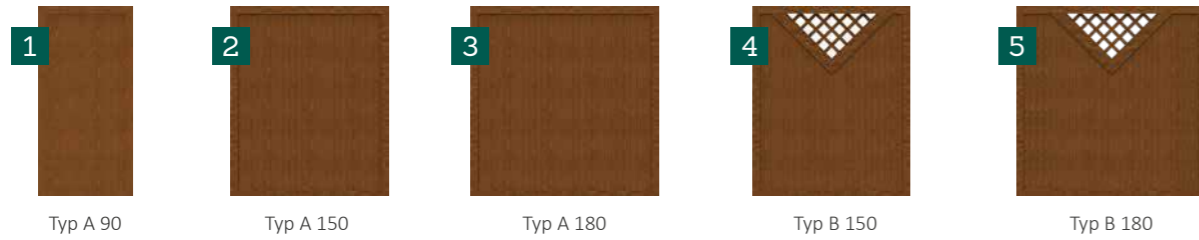

Preisliste

BasicLine PVC-Sichtschutz	Größe in cm	Farbe	Art.-Nr.	VE	€/VE
1 Typ A 90* ¹	90 x 180 x 4,8	Weiß	21071 51719 01020	1 St	165,00
	90 x 180 x 4,8	Silbergrau	21071 76190 13030	1 St	300,00
	90 x 180 x 4,8	Sheffield Oak	21071 79090 00050	1 St	300,00
	90 x 180 x 4,8	Asteiche Natur	21071 78090 00040	1 St	300,00
	90 x 180 x 4,8	Golden Oak	21071 51719 02020	1 St	300,00
	2 Typ A 150* ¹	150 x 180 x 4,8	Weiß	21071 51710 01020	1 St
150 x 180 x 4,8		Silbergrau	21071 76100 13030	1 St	445,00
150 x 180 x 4,8		Sheffield Oak	21071 79000 00050	1 St	445,00
150 x 180 x 4,8		Asteiche Natur	21071 78000 00040	1 St	445,00
150 x 180 x 4,8		Golden Oak	21071 51710 02020	1 St	445,00
3 Typ A 180* ¹		180 x 180 x 4,8	Weiß	21071 51180 11020	1 St
	180 x 180 x 4,8	Silbergrau	21071 76180 13030	1 St	535,00
	180 x 180 x 4,8	Sheffield Oak	21071 79100 00050	1 St	535,00
	180 x 180 x 4,8	Asteiche Natur	21071 78100 00040	1 St	535,00
	180 x 180 x 4,8	Golden Oak	21071 51180 13030	1 St	535,00
	4 Typ B 150* ¹	150 x 180 x 4,8	Weiß	21071 51720 01020	1 St
150 x 180 x 4,8		Silbergrau	21071 76100 23030	1 St	565,00
150 x 180 x 4,8		Sheffield Oak	21071 79200 00050	1 St	565,00
150 x 180 x 4,8		Asteiche Natur	21071 78200 00040	1 St	565,00
150 x 180 x 4,8		Golden Oak	21071 51720 02020	1 St	565,00
5 Typ B 180* ¹		180 x 180 x 4,8	Weiß	21071 51180 21020	1 St
	180 x 180 x 4,8	Silbergrau	21071 76180 23030	1 St	705,00
	180 x 180 x 4,8	Sheffield Oak	21071 79300 00050	1 St	705,00
	180 x 180 x 4,8	Asteiche Natur	21071 78300 00040	1 St	705,00
	180 x 180 x 4,8	Golden Oak	21071 51180 23030	1 St	705,00