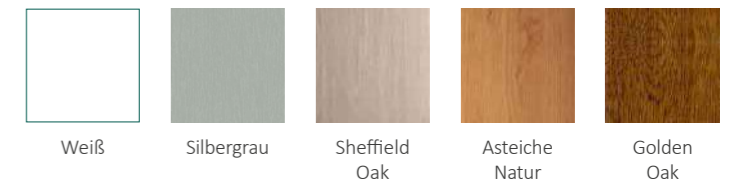

Preisliste

BasicLine PVC-Sichtschutz	Größe in cm	Farbe	Art.-Nr.	VE	€/VE	
55	Typ R 90 links*1	90 x 120/90 x 4,8	Weiß	21071 51180 17020	1 St	245,00
	Typ R 90 links*1	90 x 120/90 x 4,8	Silbergrau	21071 76181 73030	1 St	379,00
	Typ R 90 links*1	90 x 120/90 x 4,8	Sheffield Oak	21071 79360 00050	1 St	379,00
	Typ R 90 links*1	90 x 120/90 x 4,8	Asteiche Natur	21071 78360 00040	1 St	379,00
	Typ R 90 links*1	90 x 120/90 x 4,8	Golden Oak	21071 51181 73030	1 St	379,00
56	Typ R 90 rechts*1	90 x 120/90 x 4,8	Weiß	21071 51180 18020	1 St	245,00
	Typ R 90 rechts*1	90 x 120/90 x 4,8	Silbergrau	21071 76181 83030	1 St	379,00
	Typ R 90 rechts*1	90 x 120/90 x 4,8	Sheffield Oak	21071 79380 00050	1 St	379,00
	Typ R 90 rechts*1	90 x 120/90 x 4,8	Asteiche Natur	21071 78380 00040	1 St	379,00
	Typ R 90 rechts*1	90 x 120/90 x 4,8	Golden Oak	21071 51181 83030	1 St	379,00
57	Typ S 150*2	150 x 180 x 4,8	Weiß	21071 75100 01020	1 St	329,00
	Typ S 150*2	150 x 180 x 4,8	Silbergrau	21071 75100 13030	1 St	539,00
	Typ S 150*2	150 x 180 x 4,8	Sheffield Oak	21071 79530 00050	1 St	539,00
	Typ S 150*2	150 x 180 x 4,8	Asteiche Natur	21071 78530 00040	1 St	539,00
	Typ S 150*2	150 x 180 x 4,8	Golden Oak	21071 75100 02020	1 St	539,00
58	Typ S 180*2	180 x 180 x 4,8	Weiß	21071 51180 25020	1 St	405,00
	Typ S 180*2	180 x 180 x 4,8	Silbergrau	21071 76182 53030	1 St	675,00
	Typ S 180*2	180 x 180 x 4,8	Sheffield Oak	21071 79540 00050	1 St	675,00
	Typ S 180*2	180 x 180 x 4,8	Asteiche Natur	21071 78540 00040	1 St	675,00
	Typ S 180*2	180 x 180 x 4,8	Golden Oak	21071 51182 53030	1 St	675,00
59	Typ T 70*2	70 x 180 x 4,8	Weiß	21071 75101 01020	1 St	175,00
	Typ T 70*2	70 x 180 x 4,8	Silbergrau	21071 75100 23030	1 St	279,00
	Typ T 70*2	70 x 180 x 4,8	Sheffield Oak	21071 79550 00050	1 St	279,00
	Typ T 70*2	70 x 180 x 4,8	Asteiche Natur	21071 78550 00040	1 St	279,00
	Typ T 70*2	70 x 180 x 4,8	Golden Oak	21071 75101 02020	1 St	279,00