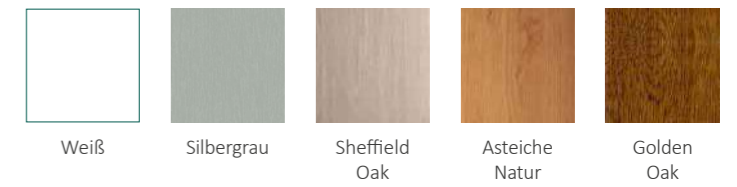

Preisliste

BasicLine PVC-Sichtschutz	Größe in cm	Farbe	Art.-Nr.	VE	€/VE
19 Typ D 70	70 x 215/180 x 4,8	Weiß	21071 51740 01020	1 St	215,00
	70 x 215/180 x 4,8	Silbergrau	21071 76100 93030	1 St	375,00
	70 x 215/180 x 4,8	Sheffield Oak	21071 79170 00050	1 St	375,00
	70 x 215/180 x 4,8	Asteiche Natur	21071 78170 00040	1 St	375,00
	70 x 215/180 x 4,8	Golden Oak	21071 51740 02020	1 St	375,00
20 Typ D 90	90 x 225/180 x 4,8	Weiß	21071 51180 91020	1 St	269,00
	90 x 225/180 x 4,8	Silbergrau	21071 76180 93030	1 St	475,00
	90 x 225/180 x 4,8	Sheffield Oak	21071 79180 00050	1 St	475,00
	90 x 225/180 x 4,8	Asteiche Natur	21071 78180 00040	1 St	475,00
	90 x 225/180 x 4,8	Golden Oak	21071 51180 93030	1 St	475,00
21 Typ P 70	70 x 215/180 x 4,8	Weiß	21071 51701 61020	1 St	195,00
	70 x 215/180 x 4,8	Silbergrau	21071 76101 03030	1 St	395,00
	70 x 215/180 x 4,8	Sheffield Oak	21071 79190 00050	1 St	395,00
	70 x 215/180 x 4,8	Asteiche Natur	21071 78190 00040	1 St	395,00
	70 x 215/180 x 4,8	Golden Oak	21071 51701 62020	1 St	395,00
22 Typ P 90	90 x 225/180 x 4,8	Weiß	21071 51180 10020	1 St	245,00
	90 x 225/180 x 4,8	Silbergrau	21071 76181 03030	1 St	499,00
	90 x 225/180 x 4,8	Sheffield Oak	21071 79210 00050	1 St	499,00
	90 x 225/180 x 4,8	Asteiche Natur	21071 78210 00040	1 St	499,00
	90 x 225/180 x 4,8	Golden Oak	21071 51181 03030	1 St	499,00
23 Typ E 70 links	70 x 180/150 x 4,8	Weiß	21071 51750 01120	1 St	175,00
	70 x 180/150 x 4,8	Silbergrau	21071 76101 93030	1 St	349,00
	70 x 180/150 x 4,8	Sheffield Oak	21071 79390 00050	1 St	349,00
	70 x 180/150 x 4,8	Asteiche Natur	21071 78390 00040	1 St	349,00
	70 x 180/150 x 4,8	Golden Oak	21071 51750 02120	1 St	349,00