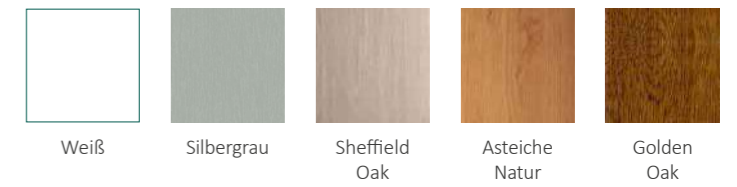

Preisliste

BasicLine PVC-Sichtschutz	Größe in cm	Farbe	Art.-Nr.	VE	€/VE	
37 Typ F 150*1	150 x 205/180 x 4,8	Weiß	21071 51760 01020	1 St	335,00	
	150 x 205/180 x 4,8	Silbergrau	21071 76101 13030	1 St	589,00	
	150 x 205/180 x 4,8	Sheffield Oak	21071 79220 00050	1 St	589,00	
	150 x 205/180 x 4,8	Asteiche Natur	21071 78220 00040	1 St	589,00	
	150 x 205/180 x 4,8	Golden Oak	21071 51760 02020	1 St	589,00	
	38 Typ F 180*1	180 x 205/180 x 4,8	Weiß	21071 51180 01120	1 St	415,00
180 x 205/180 x 4,8		Silbergrau	21071 76181 13030	1 St	729,00	
180 x 205/180 x 4,8		Sheffield Oak	21071 79230 00050	1 St	729,00	
180 x 205/180 x 4,8		Asteiche Natur	21071 78230 00040	1 St	729,00	
180 x 205/180 x 4,8		Golden Oak	21071 51181 13030	1 St	729,00	
39 Typ G 150*1		150 x 205/180 x 4,8	Weiß	21071 51770 01020	1 St	435,00
	150 x 205/180 x 4,8	Silbergrau	21071 76101 23030	1 St	749,00	
	150 x 205/180 x 4,8	Sheffield Oak	21071 79240 00050	1 St	749,00	
	150 x 205/180 x 4,8	Asteiche Natur	21071 78240 00040	1 St	749,00	
	150 x 205/180 x 4,8	Golden Oak	21071 51770 02020	1 St	749,00	
	40 Typ G 180*1	180 x 205/180 x 4,8	Weiß	21071 51180 12020	1 St	539,00
180 x 205/180 x 4,8		Silbergrau	21071 76181 23030	1 St	930,00	
180 x 205/180 x 4,8		Sheffield Oak	21071 79250 00050	1 St	930,00	
180 x 205/180 x 4,8		Asteiche Natur	21071 78250 00040	1 St	930,00	
180 x 205/180 x 4,8		Golden Oak	21071 51181 23030	1 St	930,00	
41 Typ X 150*1		150 x 205/180 x 4,8	Weiß	21071 77100 11020	1 St	369,00
	150 x 205/180 x 4,8	Silbergrau	21071 77100 13030	1 St	629,00	
	150 x 205/180 x 4,8	Sheffield Oak	21071 79640 00050	1 St	629,00	
	150 x 205/180 x 4,8	Asteiche Natur	21071 78640 00040	1 St	629,00	
	150 x 205/180 x 4,8	Golden Oak	21071 77100 12020	1 St	629,00