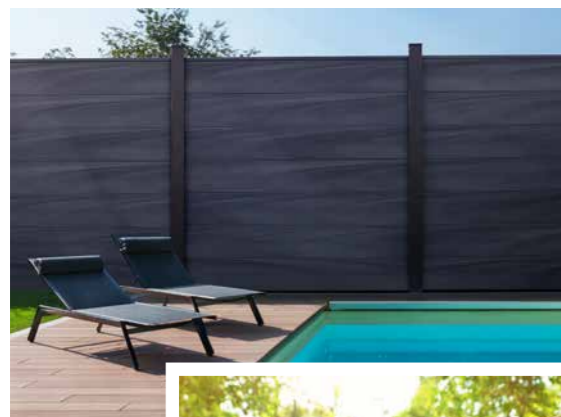

#1

Nachhaltige Gärten

Nachhaltigkeit ist in den letzten Jahren zu einem der wichtigsten Themen überhaupt geworden. Auch in Sachen Garten gibt es vieles zu beachten, um die Umwelt zu schützen und so einen Beitrag zum Klimaschutz zu leisten. Speziell bei Gartenelementen wie Sichtschutzzäunen, Terrassendielen & Co. sollten Sie auf nachhaltige, recycelbare und langlebige Materialien achten. Unser **GroJaSolid Steckzaun** z. B. besteht zum Großteil aus dem schnell nachwachsenden Rohstoff Bambus (BPC) und eignet sich damit perfekt für eine nachhaltige Gartengestaltung. (s.S. 20)

#3

Natürliche Wassergärten

Ob Teich, Bachlauf, Brunnen oder Wasserspiel – 2021 setzt der trendbewusste Gärtner auf einen Wassergarten. Durch die geschickte Auswahl der passenden Gewächse kann ein solches Biotop ganz ohne Wasserreinigungssystem auf natürliche Weise rein bleiben. Ein Sichtschutzzaun in Holzoptik (wie z. B. der **BasicLine PVC-Steckzaun** in der Farbe Asteiche Natur s.S. 78) gibt dem Wassergarten einen schönen Rahmen und verbindet Modernität mit Natürlichkeit.

GroJa präsentiert:

Garten Trends 2021

Den GroJaSolid Grande Sichtschutzzaun in der Farbe Steingrau co-extrudiert finden Sie auf S. 32

#4

Der Zaun als Blickfang