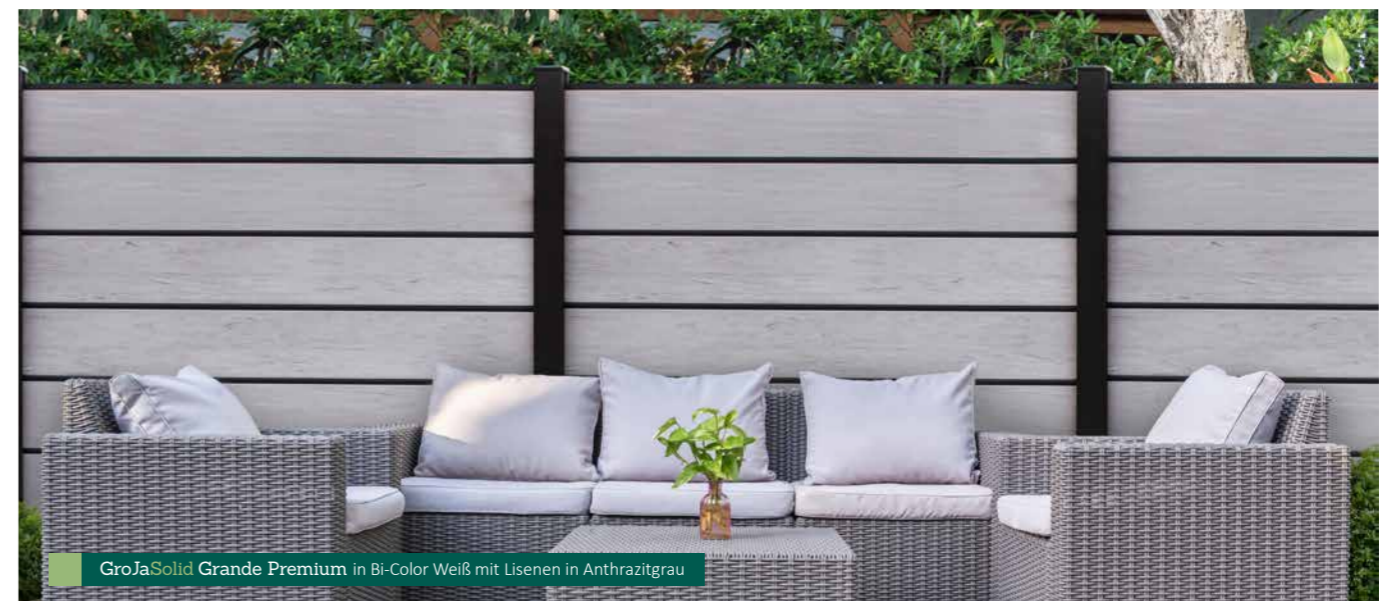

GroJa Mix-it
Weiteres Steckzaun-Zubehör finden Sie auf S. 29.

NEU 2021
Alle Pfosten werden inkl. Kappe ausgeliefert.

NEU 2021
Ganz neu im Sortiment: Der GroJa Montageadapter

Mithilfe des neuen GroJa Montageadapters lassen sich GroJa Sichtschutzsysteme einfach auf einem Sockel oder L-Stein montieren. Der Montageadapter ist zu allen GroJa Konsolen kompatibel. Weitere Infos dazu finden Sie auf S. 111.