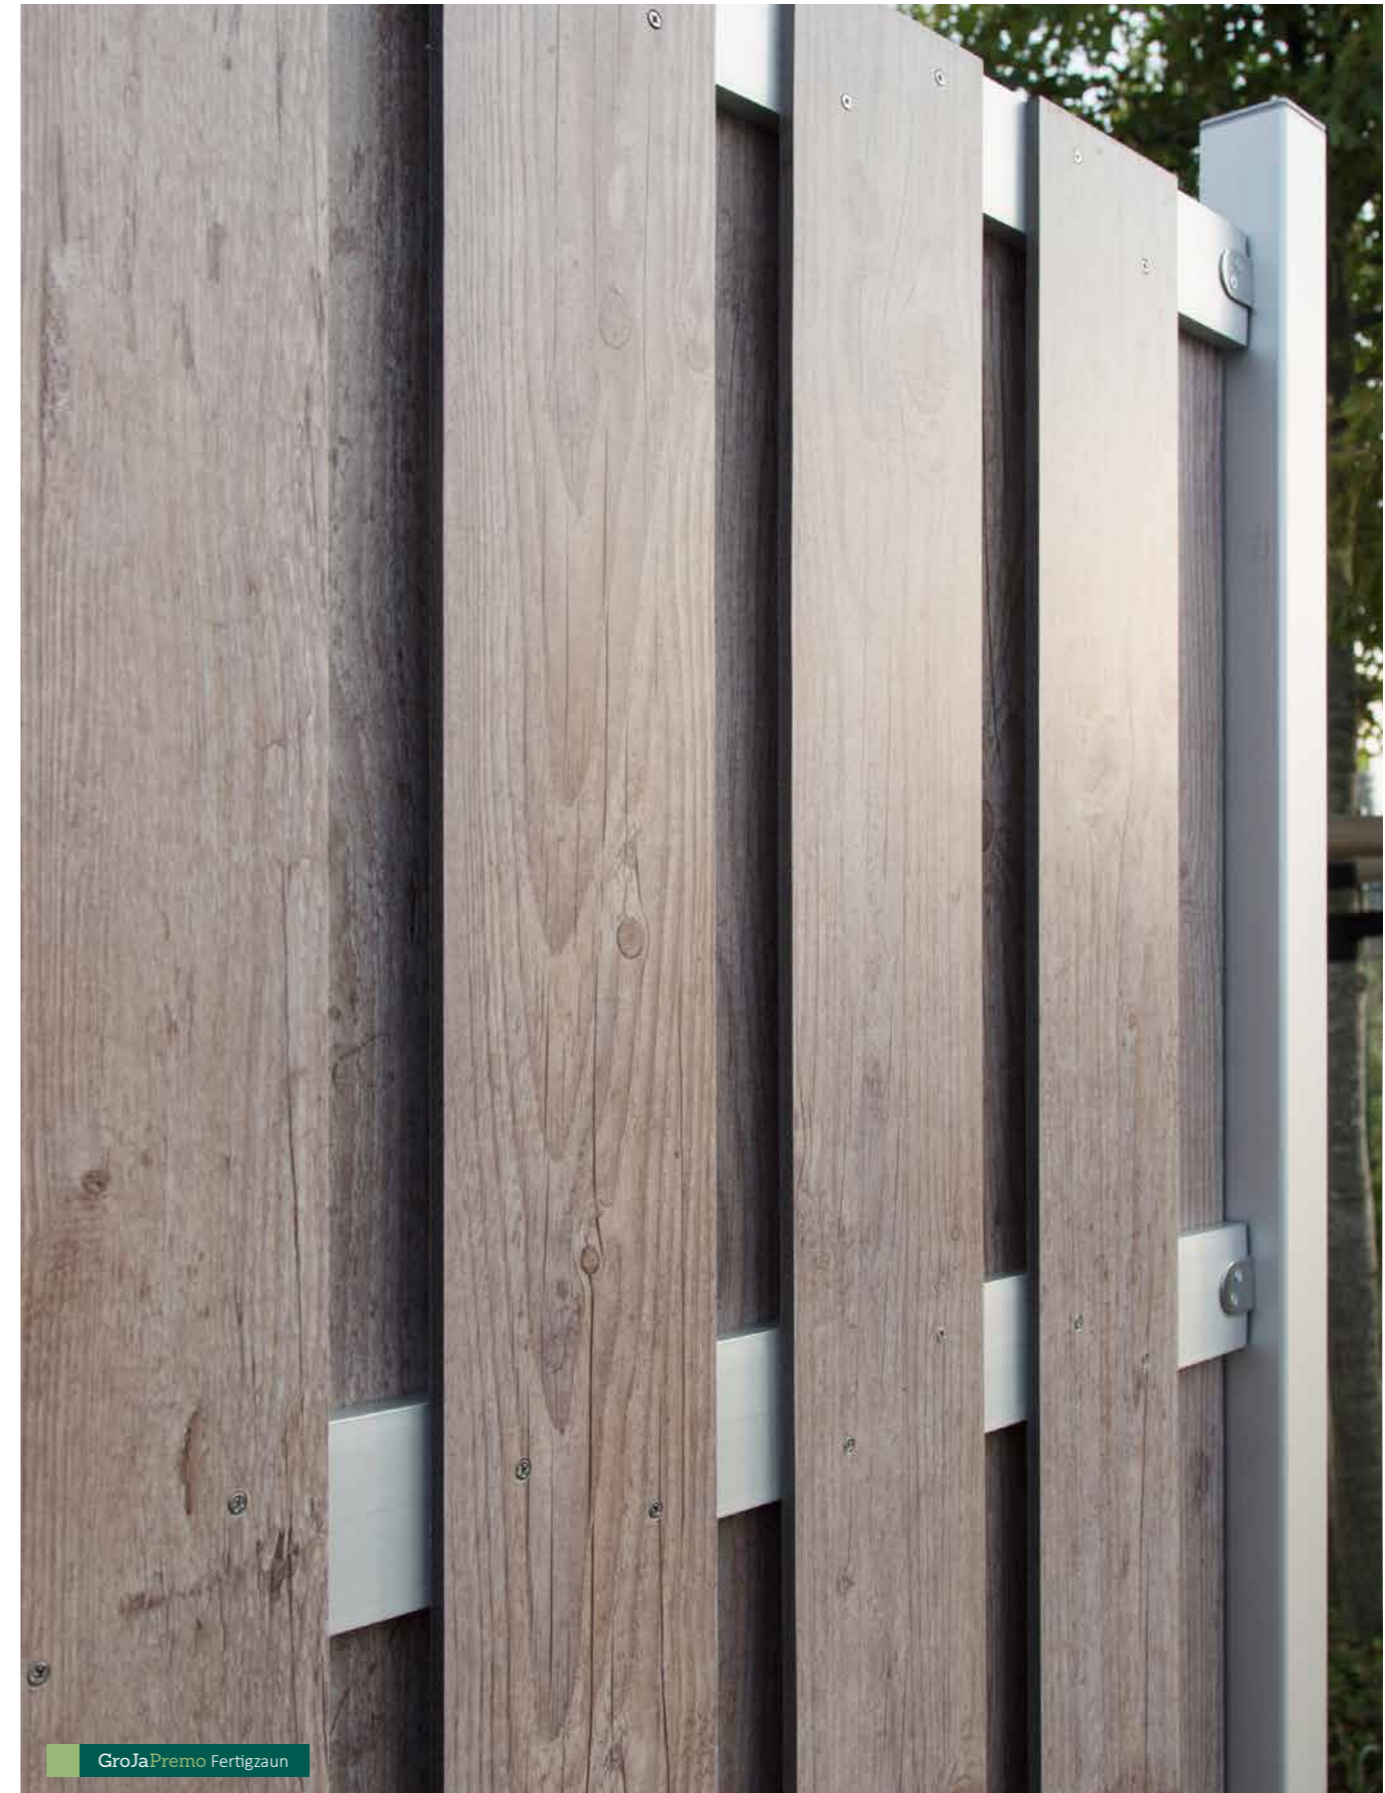

GroJaPremo Fertigzaun