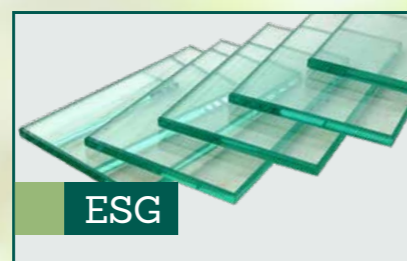

ESG

Mit Sichtschutzelementen aus Einscheibensicherheitsglas lassen sich Gärten besonders stilvoll gestalten. Sie sind flexibel einsetzbar und sehr robust.

>> ESG wird verwendet bei:
GroJaAmbiente Sichtschutz (ab S. 84)