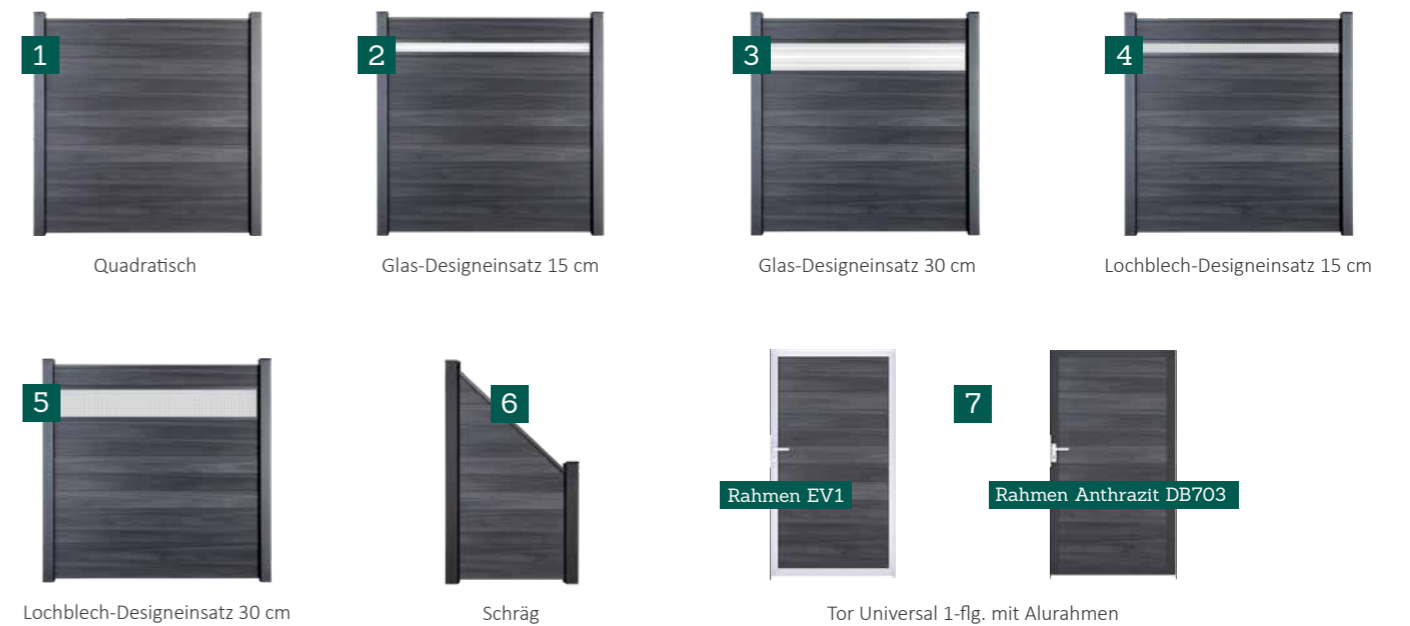

GroJaSolid Steckzaun co-extrudiert

Der beliebte GroJaSolid Steckzaun ist auch in der co-extrudierten Ausführung in zwei Farben für Ihren Garten erhältlich. Durch die robuste Kunststoffummantelung der Elemente wird das Material nicht nur besonders widerstandsfähig, sondern erhält auch eine authentische und natürlich wirkende Holzmaserung.

Wissenswertes

Unsere abgeschrägten Steckzaunelemente sind bereits zugeschnitten und kartonverpackt – auspacken, aufbauen, fertig!

Farbauswahl

Elemente Farbbeispiel: Steingrau co-extrudiert

Preisliste siehe Seite 24-27

Wissenswertes

Die co-extrudierten Nut- und Federprofile bestehen aus einem BPC-Kern und einer Schutz-Ummantelung aus Kunststoff. Die fühlbare Holzmaserung verleiht den Profilen in Verbindung mit einer nuancierten Farbgebung eine natürliche, zeitlose Optik. Dadurch sind sie unempfindlich gegen Kratzer, Flecken und hartnäckige Verschmutzungen. Die Kunststoffummantelung ist farbbeständig, wasserabweisend, langlebig und pflegeleicht. Leichte Verschmutzungen können mit Wasser gereinigt werden. Variationen in Farbe und Struktur sind rohstoffbedingt und zulässig. Verbundwerkstoffe können keiner RAL-Klasse zugeordnet werden.

Weitere Informationen und Garantiebestimmungen auf www.groja.de oder in der Montageanleitung.