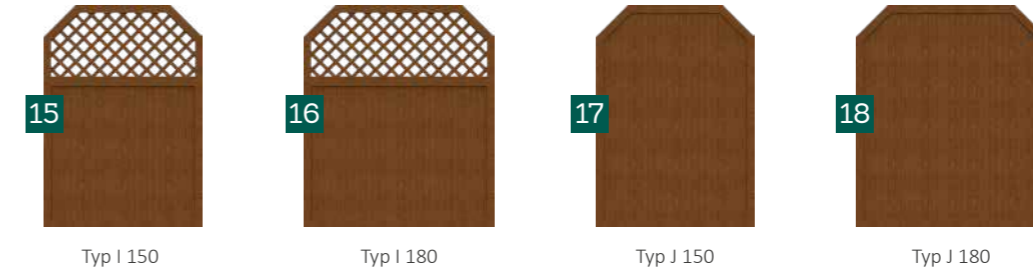

Preisliste