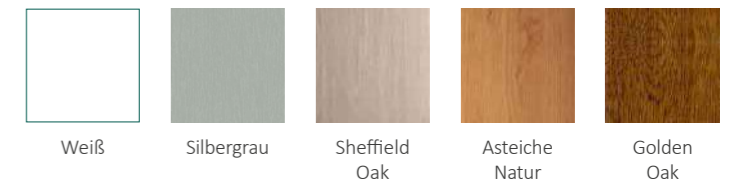

Preisliste

BasicLine PVC-Sichtschutz	Größe in cm	Farbe	Art.-Nr.	VE	€/VE
28 Typ E Rankgitter rechts	90 x 180/150 x 4,8	Weiß	21071 51090 20020	1 St	245,00
	90 x 180/150 x 4,8	Silbergrau	21071 76109 03030	1 St	455,00
	90 x 180/150 x 4,8	Sheffield Oak	21071 79430 90050	1 St	455,00
	90 x 180/150 x 4,8	Asteiche Natur	21071 78430 90040	1 St	455,00
	90 x 180/150 x 4,8	Golden Oak	21071 51109 03030	1 St	455,00
29 Typ L 70 links	70 x 150/120 x 4,8	Weiß	21071 51701 21120	1 St	165,00
	70 x 150/120 x 4,8	Silbergrau	21071 76102 23030	1 St	279,00
	70 x 150/120 x 4,8	Sheffield Oak	21071 79440 00050	1 St	279,00
	70 x 150/120 x 4,8	Asteiche Natur	21071 78440 00040	1 St	279,00
	70 x 150/120 x 4,8	Golden Oak	21071 51701 22120	1 St	279,00
30 Typ L 70 rechts	70 x 150/120 x 4,8	Weiß	21071 51701 22020	1 St	165,00
	70 x 150/120 x 4,8	Silbergrau	21071 76102 13030	1 St	279,00
	70 x 150/120 x 4,8	Sheffield Oak	21071 79460 00050	1 St	279,00
	70 x 150/120 x 4,8	Asteiche Natur	21071 78460 00040	1 St	279,00
	70 x 150/120 x 4,8	Golden Oak	21071 51701 21020	1 St	279,00
31 Typ L 90 links	90 x 150/120 x 4,8	Weiß	21071 51180 02120	1 St	205,00
	90 x 150/120 x 4,8	Silbergrau	21071 76182 13030	1 St	355,00
	90 x 150/120 x 4,8	Sheffield Oak	21071 79450 00050	1 St	355,00
	90 x 150/120 x 4,8	Asteiche Natur	21071 78450 00040	1 St	355,00
	90 x 150/120 x 4,8	Golden Oak	21071 51182 13030	1 St	355,00
32 Typ L 90 rechts	90 x 150/120 x 4,8	Weiß	21071 51180 22020	1 St	205,00
	90 x 150/120 x 4,8	Silbergrau	21071 76182 23030	1 St	355,00
	90 x 150/120 x 4,8	Sheffield Oak	21071 79470 00050	1 St	355,00
	90 x 150/120 x 4,8	Asteiche Natur	21071 78470 00040	1 St	355,00
	90 x 150/120 x 4,8	Golden Oak	21071 51182 23030	1 St	355,00