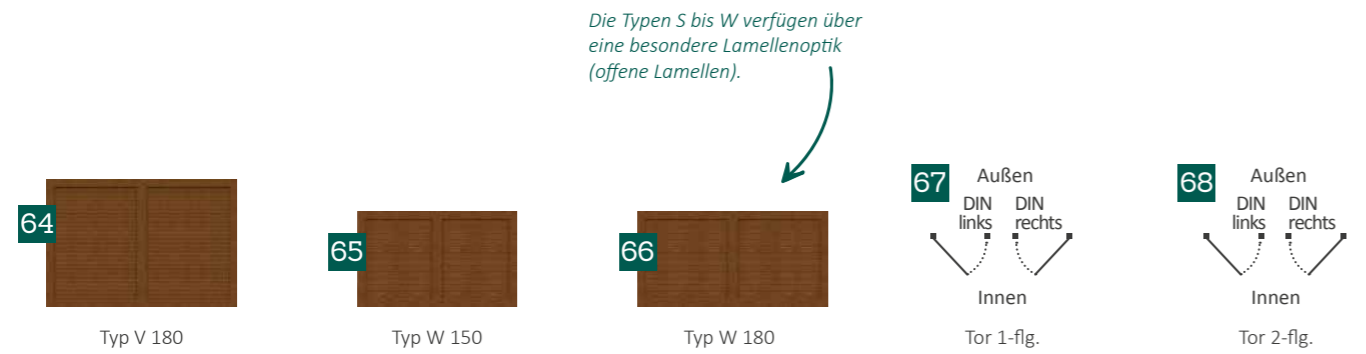

*1 Senkrechtfüllung *2 Waagerechte Schräglamellen

Fortsetzung auf den nächsten Seiten >>>

Weitere Informationen und Garantiebestimmungen auf www.groja.de oder in der Montageanleitung.

Preisliste

BasicLine PVC-Sichtschutz	Größe in cm	Farbe	Art.-Nr.	VE	€/VE
64 Typ V 180*2	180 x 120 x 4,8	Weiß	21071 51180 28020	1 St	325,00
	180 x 120 x 4,8	Silbergrau	21071 76182 83030	1 St	509,00
	180 x 120 x 4,8	Sheffield Oak	21071 79610 00050	1 St	509,00
	180 x 120 x 4,8	Asteiche Natur	21071 78610 00040	1 St	509,00
	180 x 120 x 4,8	Golden Oak	21071 51182 83030	1 St	509,00
65 Typ W 150*2	150 x 90 x 4,8	Weiß	21071 75104 01020	1 St	225,00
	150 x 90 x 4,8	Silbergrau	21071 75100 53030	1 St	339,00
	150 x 90 x 4,8	Sheffield Oak	21071 79620 00050	1 St	339,00
	150 x 90 x 4,8	Asteiche Natur	21071 78620 00040	1 St	339,00
	150 x 90 x 4,8	Golden Oak	21071 75104 02020	1 St	339,00
66 Typ W 180*2	180 x 90 x 4,8	Weiß	21071 51180 29020	1 St	279,00
	180 x 90 x 4,8	Silbergrau	21071 76182 93030	1 St	425,00
	180 x 90 x 4,8	Sheffield Oak	21071 79630 00050	1 St	425,00
	180 x 90 x 4,8	Asteiche Natur	21071 78630 00040	1 St	425,00
	180 x 90 x 4,8	Golden Oak	21071 51182 93030	1 St	425,00