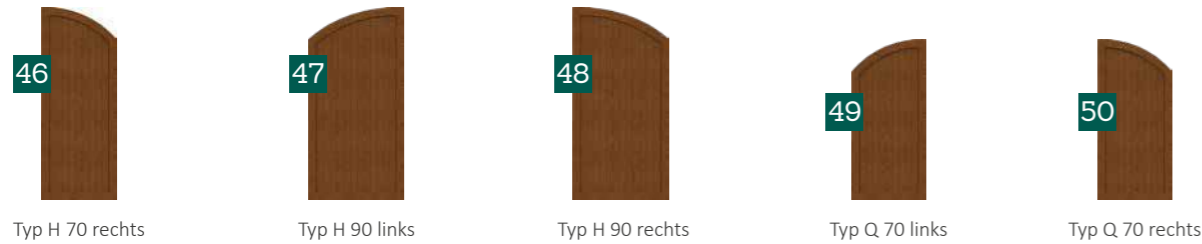

*1 Senkrechtfüllung

Fortsetzung auf den nächsten Seiten >>>

Weitere Informationen und Garantiebestimmungen auf www.groja.de oder in der Montageanleitung.

Preisliste

BasicLine PVC-Sichtschutz	Größe in cm	Farbe	Art.-Nr.	VE	€/VE
46 Typ H 70 rechts*1	70 x 180/150 x 4,8	Weiß	21071 51780 01020	1 St	265,00
	70 x 180/150 x 4,8	Silbergrau	21071 76101 33030	1 St	405,00
	70 x 180/150 x 4,8	Sheffield Oak	21071 79280 00050	1 St	405,00
	70 x 180/150 x 4,8	Asteiche Natur	21071 78280 00040	1 St	405,00
	70 x 180/150 x 4,8	Golden Oak	21071 51780 02020	1 St	405,00
47 Typ H 90 links*1	90 x 180/150 x 4,8	Weiß	21071 51180 13020	1 St	329,00
	90 x 180/150 x 4,8	Silbergrau	21071 76181 33030	1 St	505,00
	90 x 180/150 x 4,8	Sheffield Oak	21071 79270 00050	1 St	505,00
	90 x 180/150 x 4,8	Asteiche Natur	21071 78270 00040	1 St	505,00
	90 x 180/150 x 4,8	Golden Oak	21071 51181 33030	1 St	505,00
48 Typ H 90 rechts*1	90 x 180/150 x 4,8	Weiß	21071 51180 14020	1 St	329,00
	90 x 180/150 x 4,8	Silbergrau	21071 76181 43030	1 St	505,00
	90 x 180/150 x 4,8	Sheffield Oak	21071 79290 00050	1 St	505,00
	90 x 180/150 x 4,8	Asteiche Natur	21071 78290 00040	1 St	505,00
	90 x 180/150 x 4,8	Golden Oak	21071 51181 43030	1 St	505,00
49 Typ Q 70 links*1	70 x 150/120 x 4,8	Weiß	21071 51701 71120	1 St	235,00
	70 x 150/120 x 4,8	Silbergrau	21071 76101 53030	1 St	345,00
	70 x 150/120 x 4,8	Sheffield Oak	21071 79310 00050	1 St	345,00
	70 x 150/120 x 4,8	Asteiche Natur	21071 78310 00040	1 St	345,00
	70 x 150/120 x 4,8	Golden Oak	21071 51701 72120	1 St	345,00
50 Typ Q 70 rechts*1	70 x 150/120 x 4,8	Weiß	21071 51701 72020	1 St	235,00
	70 x 150/120 x 4,8	Silbergrau	21071 76101 63030	1 St	345,00
	70 x 150/120 x 4,8	Sheffield Oak	21071 79330 00050	1 St	345,00
	70 x 150/120 x 4,8	Asteiche Natur	21071 78330 00040	1 St	345,00
	70 x 150/120 x 4,8	Golden Oak	21071 51701 71020	1 St	345,00