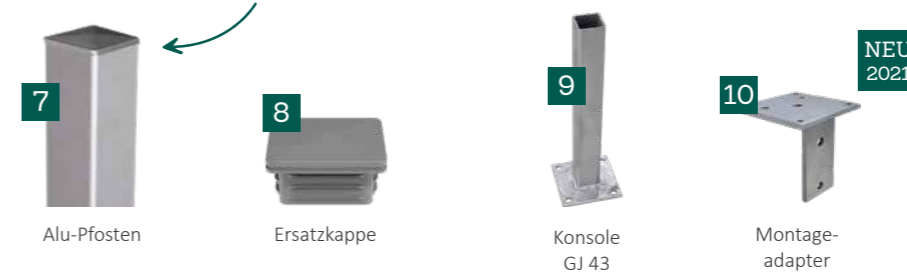

GroJaStoneFence Sichtschutz	Größe in cm (ca.)	Farbe	Art.-Nr.	VE	€/VE	
7 Alu-Pfosten zum Aufdübeln	6 x 6 x 100	EV1 (ähnl. RAL9006)	21079 60410 00011	1 St	34,95	
	6 x 6 x 100	Anthrazit (RAL7016)	21079 60410 00311	1 St	34,95	
	6 x 6 x 100	Silbergrau (RAL7001)	21079 60510 00311	1 St	34,95	
	6 x 6 x 100	Anthrazit (DB703)	21079 60610 00311	1 St	34,95	
	6 x 6 x 190	EV1 (ähnl. RAL9006)	21079 60419 00011	1 St	59,95	
	6 x 6 x 190	Anthrazit (RAL7016)	21079 60419 00311	1 St	59,95	
	6 x 6 x 190	Silbergrau (RAL7001)	21079 60519 00311	1 St	59,95	
	6 x 6 x 190	Anthrazit (DB703)	21079 60619 00311	1 St	59,95	
	6 x 6 x 150	EV1 (ähnl. RAL9006)	21079 60415 00011	1 St	49,95	
	6 x 6 x 150	Anthrazit (RAL7016)	21079 60415 00311	1 St	49,95	
	6 x 6 x 150	Silbergrau (RAL7001)	21079 60515 00311	1 St	49,95	
	6 x 6 x 150	Anthrazit (DB703)	21079 60615 00311	1 St	49,95	
8 Ersatzkappe	6 x 6 x 240	EV1 (ähnl. RAL9006)	21079 60424 00011	1 St	69,95	
	6 x 6 x 240	Anthrazit (RAL7016)	21079 60424 00311	1 St	69,95	
	6 x 6 x 240	Silbergrau (RAL7001)	21079 60524 00311	1 St	69,95	
	6 x 6 x 240	Anthrazit (DB703)	21079 60624 00311	1 St	69,95	
	6 x 6 x 3,1	EV1	21075 60000 01200	1 St	3,75	
	6 x 6 x 3,1	Silbergrau	21075 60000 01400	1 St	3,75	
	6 x 6 x 3,1	Anthrazit	21075 60000 01300	1 St	3,75	
	9 Konsole GJ 43 (für Alu-Pfosten)	13 x 13 x 40,8	verzinkt	21079 36000 00003	1 St	25,99
	10 Montageadapter (für GJ43, GJ45, GJ47 und GJ48)	16 x 16	verzinkt	21077 00000 80050	1 St	24,95

Unser Tipp

Mengenermittlung Befestigungen:

180 cm hohe Elementseiten werden mit 3 Klemmbefestigungen oder 1 Klemmschiene (181 cm) am Pfosten fixiert, 90 cm hohe Elementseiten mit 2 Klemmbefestigungen oder 1 Klemmschiene (93,5 cm). Pro Element wird 1 linke Klemmschiene und 1 rechte Klemmschiene benötigt.

Das ergibt folgenden Materialbedarf:

Typ Senkrecht: 6 Klemmbefestigungen oder 2 Alu-Klemmschienen (181 cm)
Typ Schräg: 5 Klemmbefestigungen oder 2 Alu-Klemmschienen (1x 181 cm und 1x 93,5 cm)
Typ Waagrecht: 4 Klemmbefestigungen oder 2 Alu-Klemmschienen (93,5 cm)

Hinweis

Bei der Verwendung von Klemmschienen zeigt die Klemmleiste immer nach innen, damit die Glasscheiben nicht von außen demontiert werden können.

Auf Anfrage sind Sondermaße erhältlich (max. 120 x 180 cm, gilt nicht für Tore). Die Lieferzeit beträgt ca. 4-5 Wochen.