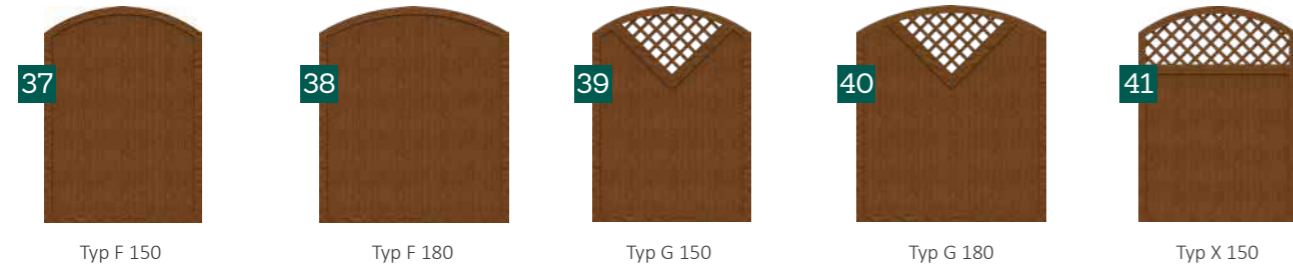

*1 Senkrechtfüllung

Fortsetzung auf den nächsten Seiten >>>

Weitere Informationen und Garantiebestimmungen auf www.groja.de oder in der Montageanleitung.

Preisliste

BasicLine PVC-Sichtschutz	Größe in cm	Farbe	Art.-Nr.	VE	€/VE
37 Typ F 150*1	150 x 205/180 x 4,8	Weiß	21071 51760 01020	1 St	335,00
	150 x 205/180 x 4,8	Silbergrau	21071 76101 13030	1 St	589,00
	150 x 205/180 x 4,8	Sheffield Oak	21071 79220 00050	1 St	589,00
	150 x 205/180 x 4,8	Asteiche Natur	21071 78220 00040	1 St	589,00
	150 x 205/180 x 4,8	Golden Oak	21071 51760 02020	1 St	589,00
	38 Typ F 180*1	180 x 205/180 x 4,8	Weiß	21071 51180 01120	1 St
180 x 205/180 x 4,8		Silbergrau	21071 76181 13030	1 St	729,00
180 x 205/180 x 4,8		Sheffield Oak	21071 79230 00050	1 St	729,00
180 x 205/180 x 4,8		Asteiche Natur	21071 78230 00040	1 St	729,00
180 x 205/180 x 4,8		Golden Oak	21071 51181 13030	1 St	729,00
39 Typ G 150*1		150 x 205/180 x 4,8	Weiß	21071 51770 01020	1 St
	150 x 205/180 x 4,8	Silbergrau	21071 76101 23030	1 St	749,00
	150 x 205/180 x 4,8	Sheffield Oak	21071 79240 00050	1 St	749,00
	150 x 205/180 x 4,8	Asteiche Natur	21071 78240 00040	1 St	749,00
	150 x 205/180 x 4,8	Golden Oak	21071 51770 02020	1 St	749,00
	40 Typ G 180*1	180 x 205/180 x 4,8	Weiß	21071 51180 12020	1 St
180 x 205/180 x 4,8		Silbergrau	21071 76181 23030	1 St	930,00
180 x 205/180 x 4,8		Sheffield Oak	21071 79250 00050	1 St	930,00
180 x 205/180 x 4,8		Asteiche Natur	21071 78250 00040	1 St	930,00
180 x 205/180 x 4,8		Golden Oak	21071 51181 23030	1 St	930,00
41 Typ X 150*1		150 x 205/180 x 4,8	Weiß	21071 77100 11020	1 St
	150 x 205/180 x 4,8	Silbergrau	21071 77100 13030	1 St	629,00
	150 x 205/180 x 4,8	Sheffield Oak	21071 79640 00050	1 St	629,00
	150 x 205/180 x 4,8	Asteiche Natur	21071 78640 00040	1 St	629,00
	150 x 205/180 x 4,8	Golden Oak	21071 77100 12020	1 St	629,00