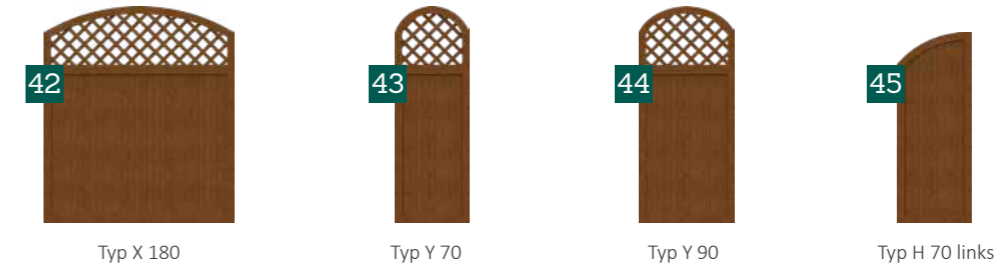

*1 Senkrechtfüllung

Fortsetzung auf den nächsten Seiten >>>

Weitere Informationen und Garantiebestimmungen auf www.groja.de oder in der Montageanleitung.

Preisliste

BasicLine PVC-Sichtschutz	Größe in cm	Farbe	Art.-Nr.	VE	€/VE
37 Typ F 150*1	150 x 205/180 x 4,8	Weiß	21071 51760 01020	1 St	335,00
	150 x 205/180 x 4,8	Silbergrau	21071 76101 13030	1 St	589,00
	150 x 205/180 x 4,8	Sheffield Oak	21071 79220 00050	1 St	589,00
	150 x 205/180 x 4,8	Asteiche Natur	21071 78220 00040	1 St	589,00
	150 x 205/180 x 4,8	Golden Oak	21071 51760 02020	1 St	589,00
	38 Typ F 180*1	180 x 205/180 x 4,8	Weiß	21071 51180 01120	1 St
180 x 205/180 x 4,8		Silbergrau	21071 76181 13030	1 St	729,00
180 x 205/180 x 4,8		Sheffield Oak	21071 79230 00050	1 St	729,00
180 x 205/180 x 4,8		Asteiche Natur	21071 78230 00040	1 St	729,00
180 x 205/180 x 4,8		Golden Oak	21071 51181 13030	1 St	729,00
39 Typ G 150*1		150 x 205/180 x 4,8	Weiß	21071 51770 01020	1 St
	150 x 205/180 x 4,8	Silbergrau	21071 76101 23030	1 St	749,00
	150 x 205/180 x 4,8	Sheffield Oak	21071 79240 00050	1 St	749,00
	150 x 205/180 x 4,8	Asteiche Natur	21071 78240 00040	1 St	749,00
	150 x 205/180 x 4,8	Golden Oak	21071 51770 02020	1 St	749,00
	40 Typ G 180*1	180 x 205/180 x 4,8	Weiß	21071 51180 12020	1 St
180 x 205/180 x 4,8		Silbergrau	21071 76181 23030	1 St	930,00
180 x 205/180 x 4,8		Sheffield Oak	21071 79250 00050	1 St	930,00
180 x 205/180 x 4,8		Asteiche Natur	21071 78250 00040	1 St	930,00
180 x 205/180 x 4,8		Golden Oak	21071 51181 23030	1 St	930,00
41 Typ X 150*1		150 x 205/180 x 4,8	Weiß	21071 77100 11020	1 St
	150 x 205/180 x 4,8	Silbergrau	21071 77100 13030	1 St	629,00
	150 x 205/180 x 4,8	Sheffield Oak	21071 79640 00050	1 St	629,00
	150 x 205/180 x 4,8	Asteiche Natur	21071 78640 00040	1 St	629,00
	150 x 205/180 x 4,8	Golden Oak	21071 77100 12020	1 St	629,00