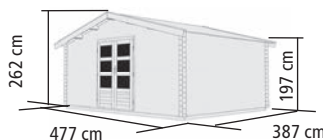

► BAYREUTH 8

Umbauter Raum: ca. 38,0 m³

9 Pakete 11 Rollen Set E