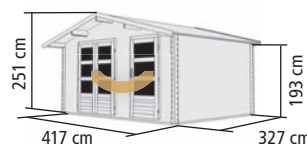

▶ RADUR 1

Umbauter Raum: ca. 26,8 m³

- 8 Pakete
- 10 Rollen
- Set C

- Großer Raum: 251 x 304 cm
- Kleiner Raum: 141 x 304 cm

naturbelassen
Art.-Nr. 44978

2.429,99 €*