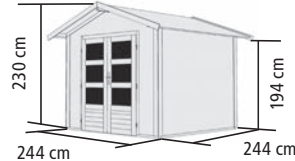

► TALKAU 4

Umbauter Raum: ca. 12,0 m³

4 Pakete 4 Rollen Set B

naturbelassen
Art.-Nr. 83336 **1.099,99 €***

terragrau
Art.-Nr. 83337 **1.429,99 €***