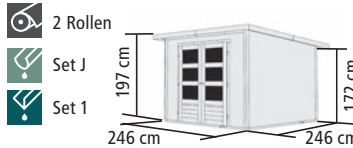

► STOCKACH 4

Umbauter Raum: ca. 10,5 m³