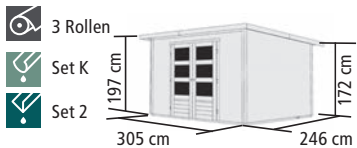

► STOCKACH 5

Umbauter Raum: ca. 13,1 m³