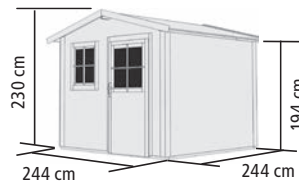

naturbelassen

Art.-Nr. 23614

1.199,99 €*

terragrau

Art.-Nr. 23615

1.529,99 €*