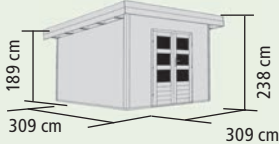

Art.-Nr. 73277 **2.199,99 €***