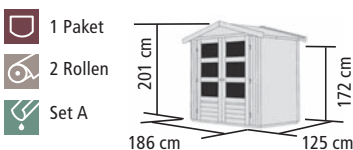

▶ AMBERG 1

Umbauter Raum: ca. 4,0 m³

naturbelassen	Art.-Nr. 82970	549,99 €*
terragrau	Art.-Nr. 77868	729,99 €*