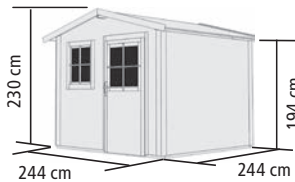

**FENSTER**

▶ MAINAU: Dreh-Kipfenster in der Front aus hochwertigem Echtglas. Außenmaß 69 x 80 cm, Lichtausschnitt 46,5 x 57 cm

**▶ MAINAU 4**

Umbauter Raum: ca. 12,0 m<sup>3</sup>

**NEU**

- 3 Pakete
- 4 Rollen
- Set B