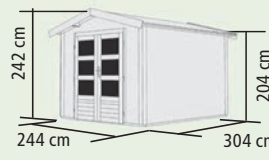

► TASTRUP 4

Umbauter Raum: ca. 15,2 m³

3 Pakete 4 Rollen Set C