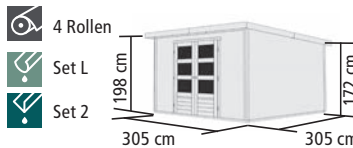

► STOCKACH 6 NEU

Umbauter Raum: ca. 16,6 m³