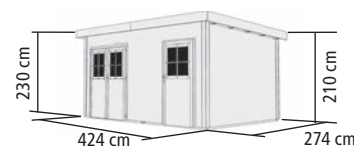

▶ **MATTRUP**

Umbauter Raum: ca. 24,8 m³

- 4 Rollen
- Set L
- Set 2

naturbelassen
Art.-Nr. 64281 **2.199,99 €***

terragrau
Art.-Nr. 83141 **2.529,99 €***

HOLZDACHRINNENSET FLACHDACH (farblos kesseldruckimprägniert)

Für Flachdachhäuser

Set 1 (3 m) Grundpaket	8391	99,99 €*
Set 2 (5 m) mit Verlängerung	8392	139,99 €*
Set 3 (7 m) mit Verlängerung	8393	189,99 €*
Set 4 (9 m) mit Verlängerung	8394	229,99 €*

- Transparent kesseldruckimprägnierte, endprofilierter Glattkantbretter 18 x 95mm
- Inkl. Tropfkette, Bitumenklebekartusche und verstellbarer Winkel zur Fixierung des Rinnensystems

SELBSTKLEBENDE DACHFOLIE FLACHDACH (dunkelgrau, Rolle 5 m²)

- Kaltselbstklebender Elastomer-Bitumen, verstärkte Aluminiumfolie, silikonbeschichtete Abziehfolie
- Wird direkt schnell und sicher auf den staubfreien Untergrund, wie Holzplatten aufgebracht
- Hohe UV- und Farbeständigkeit
- Kein Schweißen
- Sehr langlebig
- Rissüberbrückend und reißfest

Achten Sie auf das Bedarfssymbol.

Stück 68589 **89,99 €***

Zubehör (gegen Aufpreis)