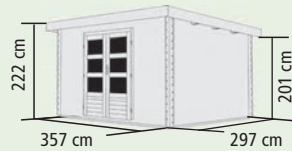

▶ BASTRUP 7

Umbauter Raum: ca. 20,0 m³

4 Rollen Set L Set 2