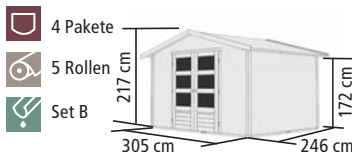

▶ AMBERG 5

Umbauter Raum: ca. 14,1 m³

naturbelassen	Art.-Nr. 23600	929,99 €*
terragrau	Art.-Nr. 23601	1.129,99 €*