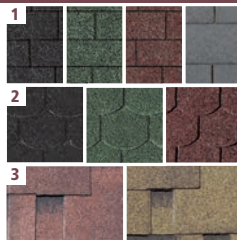

► SELBSTKLEBENDE BITUMEN-DACHBAHN SATTELDACH

- Kaltselbstklebender Elastomer-Bitumen
- Naturschieferoberfläche
- Trägereinlage aus Vlies

VORTEILE

- Schnelle und sichere Verlegung
- Hohe UV- und Farbbeständigkeit
- Reißfest und rissüberbrückend
- Kein Schweißen
- Sehr langlebig

Achten Sie auf das Bedarfssymbol.

rot	83531	44,99 €*
schwarz	83532	44,99 €*