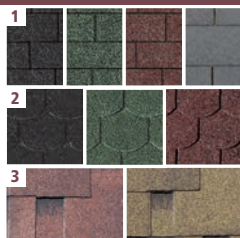

DACHSCHINDELN (1 Paket = 3 m²)

1	RECHTECK, schwarz	55198	43,99 €*
	RECHTECK, dunkelgrün	64215	
	RECHTECK, dunkelrot	64217	
	RECHTECK, schiefergrau	8356	
2	BIBERSCHWANZ, schwarz	55200	49,99 €*
	BIBERSCHWANZ, dunkelgrün	64219	
	BIBERSCHWANZ, dunkelrot	64221	
3	ASYMMETRISCH, rot-gefl.	62088	49,99 €*
	ASYMMETRISCH, Zedernholz	62090