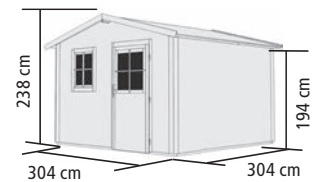

▶ MAINAU 8

Umbauter Raum: ca. 19,2 m³

NEU

- 5 Pakete
- 6 Rollen
- Set C

naturbelassen

Art.-Nr. 23616

1.479,99 €*

terragrau

Art.-Nr. 23617

1.799,99 €*

▶ PFLEGEBOX für den Innenbereich

Bestehend aus:

- Hartwachsöl 0,75 + 0,5l
- 1 Pinsel
- 1 Flächenstreicher
- 2 Rührstäbe
- Handschuhe