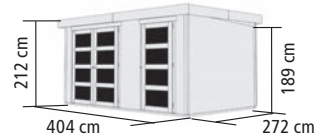

► MÜHLENTRUP 2

NEU

Umbauter Raum: ca. 19,2 m³

3 Rollen Set L Set 2