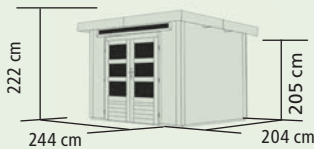

► KANDERN 2

Umbauter Raum: ca. 9,7 m³

- 2 Rollen
- Set J
- Set 1

Art.-Nr. 9225 **1.149,99 €***

Art.-Nr. 23610 **1.699,99 €***

Art.-Nr. 9226 **1.399,99 €***

Art.-Nr. 23611 **1.999,99 €***