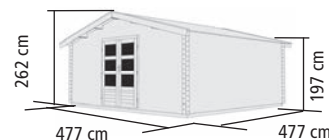

► BAYREUTH 9

Umbauter Raum: ca. 47,0 m³

11 Pakete 14 Rollen Set E