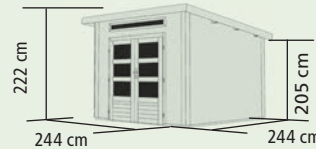

► KANDERN 3

Umbauter Raum: ca. 12,7 m³

- 2 Rollen
- Set J
- Set 1

Art.-Nr. 82986 **1.329,99 €***

Art.-Nr. 23612 **1.929,99 €***

Art.-Nr. 82987 **1.649,99 €***

Art.-Nr. 23613 **2.299,99 €***

► HOLZDACHRINNENSET FLACHDACH (farblos kesseldruckimprägniert)

Für Flachdachhäuser

Set 1 (3 m) Grundpaket	8391	99,99 €*
Set 2 (5 m) mit Verlängerung	8392	139,99 €*
Set 3 (7 m) mit Verlängerung	8393	189,99 €*
Set 4 (9 m) mit Verlängerung	8394	229,99 €*

- Transparent kesseldruckimprägnierte, endprofilierter Glattkantbretter 18 x 95mm
- Inkl. Tropfkette, Bitumenklebekartusche und verstellbarer Winkel zur Fixierung des Rinnensystems

► SELBSTKLEBENDE DACHFOLIE FLACHDACH (dunkelgrau, Rolle 5 m²)

- Kaltselbstklebender Elastomer-Bitumen, verstärkte Aluminiumfolie, silikonbeschichtete Abziehfolie
- Wird direkt schnell und sicher auf den staubfreien Untergrund, wie Holzplatten aufgebracht
- Hohe UV- und Farbbeständigkeit
- Kein Schweißen
- Sehr langlebig
- Rissüberbrückend und reißfest

Achten Sie auf das Bedarfssymbol.

Stück 68589 **89,99 €***