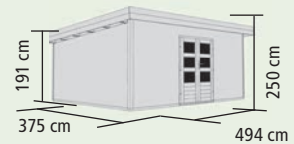

▶ NORTHEIM 6

Umbauter Raum: ca. 37,90 m³

6 Rollen Set N Set 3

Art.-Nr. 91466 **3.739,99 €***

- -

Art.-Nr. 77777 **2.879,99 €***

Art.-Nr. 9271 **3.079,99 €***

Art.-Nr. 77779 **3.529,99 €***

Art.-Nr. 91459 **2.599,99 €***

- -

Art.-Nr. 91468 **3.299,99 €***

Art.-Nr. 9272 **3.599,99 €***

Art.-Nr. 91470 **4.129,99 €***

- -

Art.-Nr. 91471 **3.199,99 €***

Art.-Nr. 9273 **3.399,99 €***

Art.-Nr. 91473 **3.849,99 €***

Art.-Nr. 91461 **2.929,99 €***

- -

Art.-Nr. 91472 **3.629,99 €***

Art.-Nr. 9274 **3.929,99 €***

Art.-Nr. 91474 **4.449,99 €***

- -

Art.-Nr. 91475 **3.629,99 €***

Art.-Nr. 9275 **3.849,99 €***

Art.-Nr. 91477 **4.279,99 €***

Art.-Nr. 91464 **3.199,99 €***

- -

Art.-Nr. 91476 **4.129,99 €***

Art.-Nr. 9276 **4.429,99 €***

Art.-Nr. 91478 **4.949,99 €***

- -

- -

- -

- -

- -

- -

- -

- -

- -

▶ FUBBODEN

naturbelassen, inkl. KDI-Unterleger

NORTHEIM 2 & 3 73497 **264,99 €***

NORTHEIM 4 73504 **299,99 €***

NORTHEIM 5 73506 **379,99 €***

NORTHEIM 6 55319 **639,99 €***