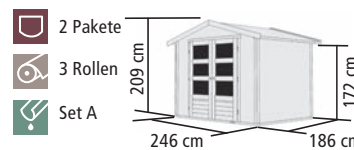

▶ AMBERG 3

Umbauter Raum: ca. 8,3 m³

naturbelassen	Art.-Nr. 82972	729,99 €*
terragrau	Art.-Nr. 9222	929,99 €*