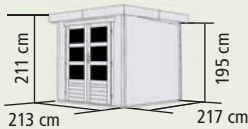

Die abgebildeten Bedarfssymbole decken nur den Grundverbrauch für das Haus.

FÜR WEITEREN ZUBEHÖRBEDARF ZU DEN ANBAUDACHOPTIONEN **QR-CODE SCANNEN!**

MEHR INFORMATIONEN AUF:

WOODFEELING.DE

GARTENHÄUSER

EXKLUSIVE OPTIK
DAS ANBAUDACH KANN AN BEIDE SEITEN DES HAUSES MONTIERT WERDEN

ASKOLA 3 im Set mit Anbaudach 2,40 m und Rückwand, terragrau, mit Zubehör (gegen Aufpreis): Fußboden und selbstklebende Dachfolie

ASKOLA 2

Umbauter Raum: ca. 9,0 m³

2 Rollen Set I Set 1

ASKOLA 3

Umbauter Raum: ca. 10,2 m³

2 Rollen Set J Set 1

ASKOLA 3,5

Umbauter Raum: ca. 11,5 m³

2 Rollen Set J Set 1

Art.-Nr. 73059	829,99 €*
Art.-Nr. 23489	979,99 €*
Art.-Nr. 73245	1.049,99 €*
Art.-Nr. 9164	1.179,99 €*
Art.-Nr. 77722	1.329,99 €*
Art.-Nr. 9166	1.249,99 €*
Art.-Nr. 77723	1.099,99 €*
Art.-Nr. 9167	1.279,99 €*
Art.-Nr. 77724	1.379,99 €*
Art.-Nr. 9169	1.329,99 €*
Art.-Nr. 82901	1.049,99 €*
Art.-Nr. 23490	1.249,99 €*
Art.-Nr. 82904	1.329,99 €*
Art.-Nr. 9165	1.489,99 €*
Art.-Nr. 82906	1.649,99 €*
Art.-Nr. 82907	1.379,99 €*
Art.-Nr. 9168	1.579,99 €*
Art.-Nr. 82922	1.729,99 €*

Art.-Nr. 73060	929,99 €*
Art.-Nr. 23491	1.079,99 €*
Art.-Nr. 73246	1.129,99 €*
Art.-Nr. 9170	1.279,99 €*
Art.-Nr. 77725	1.399,99 €*
Art.-Nr. 9172	1.299,99 €*
Art.-Nr. 77726	1.199,99 €*
Art.-Nr. 9173	1.349,99 €*
Art.-Nr. 77727	1.449,99 €*
Art.-Nr. 9175	1.399,99 €*
Art.-Nr. 82902	1.149,99 €*
Art.-Nr. 23497	1.349,99 €*
Art.-Nr. 82905	1.429,99 €*
Art.-Nr. 9171	1.599,99 €*
Art.-Nr. 82923	1.749,99 €*
Art.-Nr. 82924	1.499,99 €*
Art.-Nr. 9174	1.679,99 €*
Art.-Nr. 82925	1.829,99 €*