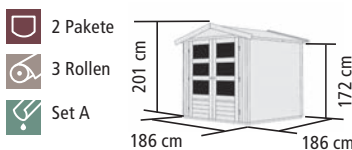

**▶ AMBERG 1**

Umbauter Raum: ca. 4,0 m<sup>3</sup>

naturbelassen	Art.-Nr. 82970	<b>549,99 €*</b>
terragrau	Art.-Nr. 77868	<b>729,99 €*</b>

**▶ AMBERG 2**

Umbauter Raum: ca. 6,1 m<sup>3</sup>

naturbelassen	Art.-Nr. 82971	<b>599,99 €*</b>
terragrau	Art.-Nr. 9221	<b>799,99 €*</b>