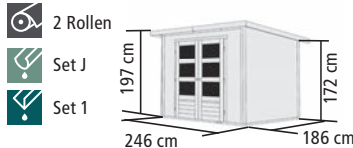

► STOCKACH 3

Umbauter Raum: ca. 8,0 m³