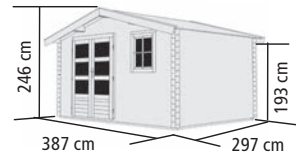

► BLOCKHOLM 5

Umbauter Raum: ca. 22,74 m³

6 Pakete 7 Rollen Set C