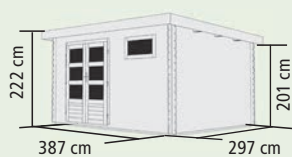

▶ BASTRUP 8

Umbauter Raum: ca. 21,6 m³

4 Rollen Set L Set 2