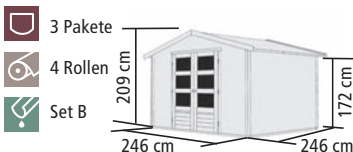

**▶ AMBERG 3**

Umbauter Raum: ca. 8,3 m<sup>3</sup>

naturbelassen	Art.-Nr. 82972	<b>729,99 €*</b>
terragrau	Art.-Nr. 9222	<b>929,99 €*</b>

**▶ AMBERG 4**

Umbauter Raum: ca. 11,0 m<sup>3</sup>

naturbelassen	Art.-Nr. 82973	<b>829,99 €*</b>
terragrau	Art.-Nr. 9223	<b>1.029,99 €*</b>