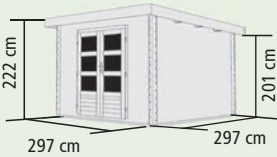

Die abgebildeten Bedarfssymbole decken nur den Grundverbrauch für das Haus.

FÜR WEITEREN ZUBEHÖRBEDARF ZU DEN ANBAUDACHOPTIONEN **QR-CODE SCANNEN!**

MEHR INFORMATIONEN AUF:

WOODFEELING.DE

HIER GEHTS ZUM AUFBAUVIDEO:

GARTENHÄUSER

Das komplette Farbangebot finden Sie auf: www.KARIBU-FARBENSHOP.de

EXKLUSIVE OPTIK
DAS ANBAUDACH KANN AN BEIDE SEITEN DES HAUSES MONTIERT WERDEN

BASTRUP 5 im Set mit Anbaudach 4 m und Seiten- und Rückwand, naturbelassen, mit Zubehör (gegen Aufpreis): Fußboden und selbstklebende Dachfolie

▶ BASTRUP 5

Umbauter Raum: ca. 16,5 m³

3 Rollen Set K Set 2

▶ BASTRUP 7

Umbauter Raum: ca. 20,0 m³

4 Rollen Set L Set 2

▶ BASTRUP 8

Umbauter Raum: ca. 21,6 m³

4 Rollen Set L Set 2

▶ BASTRUP 10

Umbauter Raum: ca. 27,0 m³

5 Rollen Set M Set 2

FUßBODEN INKLUSIVE

Art.-Nr. 73287	1.429,99€*
Art.-Nr. 73990	1.979,99€*
Art.-Nr. 9309	2.149,99€*
Art.-Nr. 73994	2.349,99€*
Art.-Nr. 73299	2.099,99€*
Art.-Nr. 9310	2.299,99€*
Art.-Nr. 73329	2.499,99€*
Art.-Nr. 73991	2.299,99€*
Art.-Nr. 9311	2.529,99€*
Art.-Nr. 9312	2.729,99€*

Art.-Nr. 73306	1.599,99€*
Art.-Nr. 78673	2.149,99€*
Art.-Nr. 9313	2.299,99€*
Art.-Nr. 78674	2.499,99€*
Art.-Nr. 73308	2.249,99€*
Art.-Nr. 9314	2.479,99€*
Art.-Nr. 73334	2.679,99€*
Art.-Nr. 77807	2.449,99€*
Art.-Nr. 9315	2.699,99€*
Art.-Nr. 9316	2.899,99€*

Art.-Nr. 78679	1.779,99€*
Art.-Nr. 78675	2.299,99€*
Art.-Nr. 9317	2.479,99€*
Art.-Nr. 78676	2.679,99€*
Art.-Nr. 79315	2.429,99€*
Art.-Nr. 9318	2.629,99€*
Art.-Nr. 78677	2.829,99€*
Art.-Nr. 78678	2.629,99€*
Art.-Nr. 9319	2.879,99€*
Art.-Nr. 9320	3.049,99€*