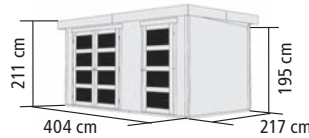

naturbelassen

Art.-Nr. 83541

1.429,99 €*

terragrau

Art.-Nr. 83540

1.749,99 €*