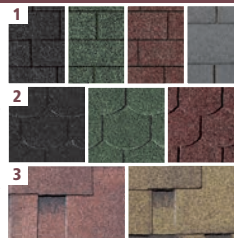

GARTENHÄUSER / BLOCKBOHLEN 38mm

► MELDORF 4 – 6

MEHR INFORMATIONEN AUF:
WOODFEELING.DE

GARTENHÄUSER

► MELDORF 4

Umbauter Raum: ca. 20,2 m³

5 Pakete 7 Rollen Set C

naturbelassen
Art.-Nr. 91494

1.749,99€*

► MELDORF 5

Umbauter Raum: ca. 22,2 m³

5 Pakete 7 Rollen Set C

naturbelassen
Art.-Nr. 91495

1.879,99€*

Set inkl. 1,80 m Vordach
Art.-Nr. 91663

2.579,99€*

Set. inkl. Vordach 1,80 m + Terrasse
Art.-Nr. 91754

3.079,99€*

► MELDORF 6

Umbauter Raum: ca. 31,3 m³

6 Pakete 9 Rollen Set E

naturbelassen
Art.-Nr. 91496

2.529,99€*

Set inkl. 1,80 m Vordach
Art.-Nr. 91664

3.229,99€*

Set. inkl. Vordach 1,80 m + Terrasse
Art.-Nr. 91755

3.729,99€*

► FUBBODEN

FELSENAU 3	73491	229,99€*
FELSENAU 4	73498	249,99€*
FELSENAU 5	73503	289,99€*
MELDORF 4	73535	289,99€*
MELDORF 5	73503	289,99€*
MELDORF 6	73506	379,99€*

► DACHSCHINDELN (1 Paket = 3 m²)

1	RECHTECK, schwarz	55198	43,99€*
	RECHTECK, dunkelgrün	64215	
	RECHTECK, dunkelrot	64217	
	RECHTECK, schiefergrau	8356	
2	BIBERSCHWANZ, schwarz	55200	49,99€*
	BIBERSCHWANZ, dunkelgrün	64219	
	BIBERSCHWANZ, dunkelrot	64221	
3	ASYMMETRISCH, rot-gefl.	62088	49,99€*
	ASYMMETRISCH, Zedernholz	62090	

► VORDACH für MELDORF 5 und 6

180 cm Tiefe,
zusätzlicher Schindelbedarf: 3 Pakete