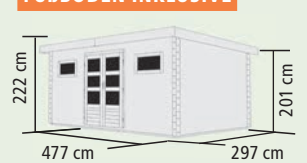

▶ BASTRUP 10

Umbauter Raum: ca. 27,0 m³

5 Rollen Set M Set 2

FUßBODEN INKLUSIVE

Art.-Nr. 73287	1.429,99€*
Art.-Nr. 73990	1.979,99€*
Art.-Nr. 9309	2.149,99€*
Art.-Nr. 73994	2.349,99€*
Art.-Nr. 73299	2.099,99€*
Art.-Nr. 9310	2.299,99€*
Art.-Nr. 73329	2.499,99€*
Art.-Nr. 73991	2.299,99€*
Art.-Nr. 9311	2.529,99€*
Art.-Nr. 9312	2.729,99€*

Art.-Nr. 73306	1.599,99€*
Art.-Nr. 78673	2.149,99€*
Art.-Nr. 9313	2.299,99€*
Art.-Nr. 78674	2.499,99€*
Art.-Nr. 73308	2.249,99€*
Art.-Nr. 9314	2.479,99€*
Art.-Nr. 73334	2.679,99€*
Art.-Nr. 77807	2.449,99€*
Art.-Nr. 9315	2.699,99€*
Art.-Nr. 9316	2.899,99€*

Art.-Nr. 78679	1.779,99€*
Art.-Nr. 78675	2.299,99€*
Art.-Nr. 9317	2.479,99€*
Art.-Nr. 78676	2.679,99€*
Art.-Nr. 79315	2.429,99€*
Art.-Nr. 9318	2.629,99€*
Art.-Nr. 78677	2.829,99€*
Art.-Nr. 78678	2.629,99€*
Art.-Nr. 9319	2.879,99€*
Art.-Nr. 9320	3.049,99€*

Art.-Nr. 9285	2.529,99€*
Art.-Nr. 9286	3.079,99€*
Art.-Nr. 9287	3.249,99€*
Art.-Nr. 9288	3.429,99€*
Art.-Nr. 9289	3.199,99€*
Art.-Nr. 9290	3.399,99€*
Art.-Nr. 9291	3.029,99€*
Art.-Nr. 9292	3.399,99€*
Art.-Nr. 9293	3.629,99€*
Art.-Nr. 9294	3.829,99€*

▶ FUßBODEN

naturbelassen, inkl. KDI-Unterleger

BASTRUP 5	72899	229,99€*
BASTRUP 7	73535	289,99€*
BASTRUP 8	73503	289,99€*

▶ FENSTER für 28mm Wandstärke

(B x H: 85 x 44 cm)

naturbelassen	77819	94,99€*

▶ SELBSTKLEBENDE DACHFOLIE FLACHDACH (dunkelgrau, Rolle 5 m²)

- Kaltselbstklebender Elastomer-Bitumen, verstärkte Aluminiumfolie, silikonbeschichtete Abziehfolie
- Wird direkt schnell und sicher auf den staubfreien Untergrund, wie Holzplatten aufgebracht
- Hohe UV- und Farbbeständigkeit
- Kein Schweißen
- Sehr langlebig
- Rissüberbrückend und reißfest

Achten Sie auf das Bedarfssymbol.

Stück	68589	89,99€*

Zubehör (gegen Aufpreis)