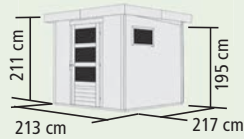

OBURG 2 **NEU**

Umbauter Raum: ca. 9,0 m³

2 Rollen Set I Set 1