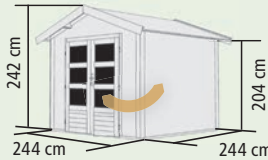

KONSTRUKTION

► 28mm Steck-/ Schraubsystem

DACH

► TASTRUP: Satteldach aus Massivholz
► NEURUPPIN: Flachdach aus Massivholzbrettern

TÜREN

► TASTRUP: Doppelflügeltür (140 x 170cm) mit 3 Lichtausschnitten pro Türflügel aus Kunstglas und Buntbartschloss mit 2 Schlüsseln
► NEURUPPIN: Einflügeltür (82,5 x 173 cm) mit Lichtausschnitt aus Kunstglas, aufgesetzten Sprossen und Buntbartschloss mit 2 Schlüsseln

DACHANBAUTEN (OPTIONAL)

► TASTRUP 3 + 4: 260 x 260 cm, zusätzlicher Schindelbedarf: 3 Pakete
► TASTRUP 7: 320 x 320 cm, zusätzlicher Schindelbedarf: 4 Pakete

BEDARF SELBSTKLEBENDE

BITUMENDACHBAHN ODER DACHFOLIE

► TASTRUP: Anbaudach 2,60 m: 4 Rollen
► TASTRUP: Anbaudach 3,20 m: 6 Rollen
► NEURUPPIN: Anbaudach 2,60 m: 2 Rollen
► NEURUPPIN: Anbaudach 3,20 m: 2 Rollen

HINWEIS:

TASTRUP: Tür lässt sich bei 3 und 7 auch in die Seite einbauen. Zusätzlich lässt sich der Dachausbau an beide Giebelseiten des Hauses montieren.
NEURUPPIN: Großzügiger Dachüberstand über der Tür bei, Maße vom Dachüberstand: 98,5 x 98,5 cm

► TASTRUP 3

Umbauter Raum: ca. 12,2 m³

4 Pakete 4 Rollen Set B

► TASTRUP 4

Umbauter Raum: ca. 15,2 m³

3 Pakete 4 Rollen Set C

► TASTRUP 7

Umbauter Raum: ca. 19,4 m³

5 Pakete 7 Rollen Set C