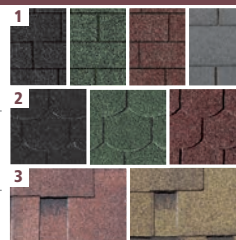

► DACHSCHINDELN (1 Paket = 3 m²)

1	RECHTECK, schwarz	55198	43,99 €*
	RECHTECK, dunkelgrün	64215	
	RECHTECK, dunkelrot	64217	
	RECHTECK, schiefergrau	8356	
2	BIBERSCHWANZ, schwarz	55200	49,99 €*
	BIBERSCHWANZ, dunkelgrün	64219	
	BIBERSCHWANZ, dunkelrot	64221	
3	ASYMMETRISCH, rot-gef.	62088	49,99 €*
	ASYMMETRISCH, Zedernholz	62090