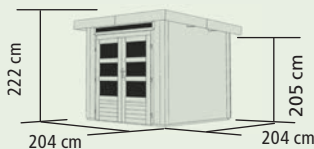

Art.-Nr. 82984 **1.049,99 €***

Art.-Nr. 23607 **1.599,99 €***

Art.-Nr. 82985 **1.299,99 €***

Art.-Nr. 23608 **1.899,99 €***