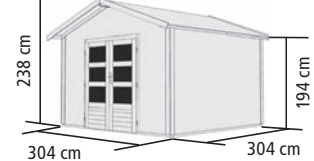

► TALKAU 8

Umbauter Raum: ca. 19,2 m³

5 Pakete 6 Rollen Set C

naturbelassen
Art.-Nr. 83340 **1.379,99 €***

terragrau
Art.-Nr. 83341 **1.699,99 €***

► DACHSCHINDELN (1 Paket = 3 m²)

1	RECHTECK, schwarz	55198	43,99 €*
	RECHTECK, dunkelgrün	64215	
	RECHTECK, dunkelrot	64217	
	RECHTECK, schiefergrau	8356	
2	BIBERSCHWANZ, schwarz	55200	49,99 €*
	BIBERSCHWANZ, dunkelgrün	64219	
	BIBERSCHWANZ, dunkelrot	64221	
3	ASYMMETRISCH, rot-gefl.	62088	49,99 €*
	ASYMMETRISCH, Zedernholz	62090