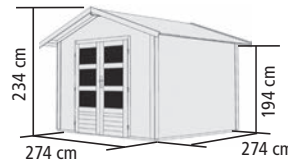

► TALKAU 6

Umbauter Raum: ca. 15,4 m³

4 Pakete 4 Rollen Set B

naturbelassen
Art.-Nr. 83338 **1.149,99 €***

terragrau
Art.-Nr. 83339 **1.549,99 €***