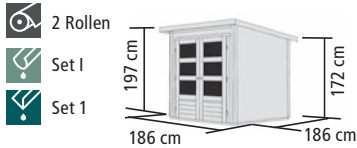

► STOCKACH 2

Umbauter Raum: ca. 6,0 m³