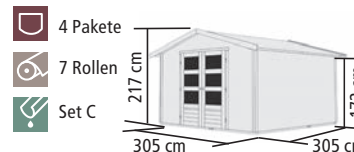

**▶ AMBERG 5**

Umbauter Raum: ca. 14,1 m<sup>3</sup>

naturbelassen	Art.-Nr. 23600	<b>929,99 €*</b>
terragrau	Art.-Nr. 23601	<b>1.129,99 €*</b>

**NEU ▶ AMBERG 6** **NEU**

Umbauter Raum: ca. 17,6 m<sup>3</sup>