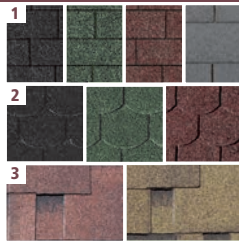

► DACHSCHINDELN (1 Paket = 3 m²)

1	RECHTECK, schwarz	55198	43,99 €*
	RECHTECK, dunkelgrün	64215	
	RECHTECK, dunkelrot	64217	
	RECHTECK, schiefergrau	8356	
2	BIBERSCHWANZ, schwarz	55200	49,99 €*
	BIBERSCHWANZ, dunkelgrün	64219	
	BIBERSCHWANZ, dunkelrot	64221	
3	ASYMMETRISCH, rot-gefl.	62088	49,99 €*
	ASYMMETRISCH, Zedernholz	62090