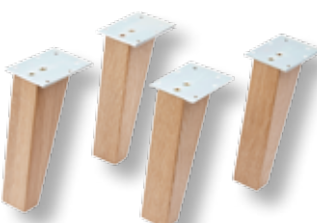

Accessoires siehe Seite 56-59!

1) Feuchtraumoptimierte Holz nachbildung