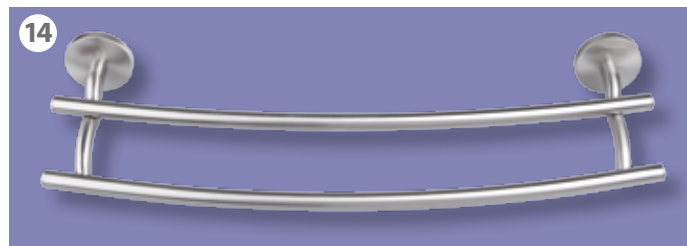

FUSION

Badmöbel-Accessoires

- gebürstete
  Edelstahl-Optik
- vernickelt

Fackelmann Art.-Nr.:

- 1 86958 Ablageschale
  BxHxT: 13 x 6 x 12 cm, Glas € 14,99
- 2 86959 Haartrockner-Halter
  BxHxT: 10 x 8 x 13 cm € 21,99
- 3 86960 Toilettenpapier-Halter
  BxHxT: 13,5 x 13 x 10 cm € 15,99
- 4 86961 Doppel-Haken
  BxHxT: 7 x 6 x 5 cm € 8,99
- 5 86963 Glas mit Halter
  BxHxT: 7 x 9,5 x 11,5 cm, Glas € 14,99
- 6 86962 Toilettenpapier-Bevorrater
  BxHxT: 6 x 16,5 x 7 cm € 11,99
- 7 86964 Handtuchhalter
  BxHxT: 23 x 16 x 6 cm € 15,99
- 8 86965 Seifenspender
  BxHxT: 7 x 16 x 12 cm, Glas € 16,99
- 9 86966 Toilettenbürste mit Halter
  BxHxT: 11 x 38 x 15 cm, Glas € 24,99
- 10 86976 WC-Ersatzbürste
  BxHxT: 7,5 x 37,5 x 7,5 cm € 6,99
- 11 86777 Superkleber
  Tragkraft bis 50 kg € 10,99
- 12 86914 Dusch-Eckablage
  Edelstahl, ca. 20 x 20 x 4,8 cm
  inkl. 2 Dübel, Schrauben € 12,99
- 13 86967 Handtuch-Reling
  BxHxT: 52 x 6 x 10 cm € 21,99
- 14 86968 Handtuch-Reling doppelt
  BxHxT: 52 x 7 x 16 cm € 39,99
- 15 86970 Handtuch-Stange doppelt
  BxHxT: 6 x 6 x 48 cm € 19,99