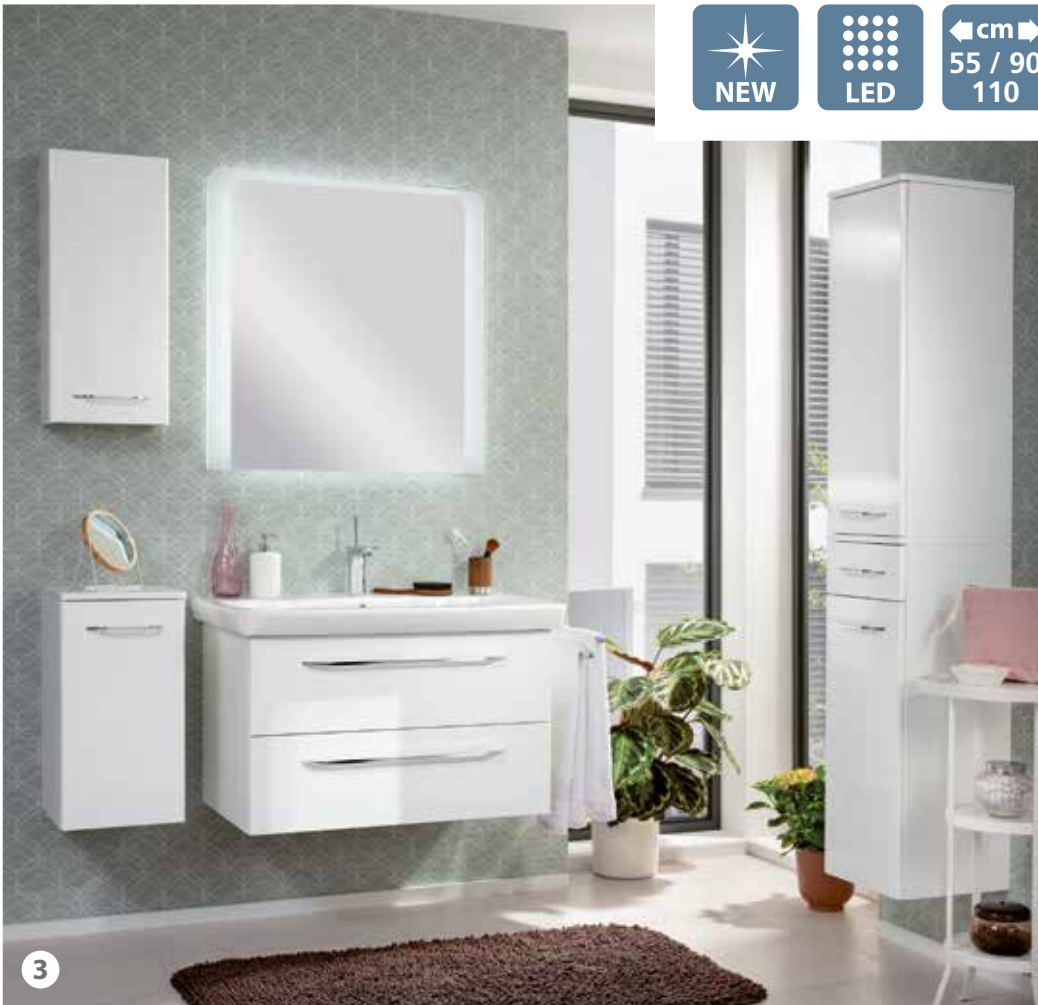

Ihre Vorteile:

FACKELMANN®

MILANO

- hängend, zerlegt

- ✓ Hochwertiger, abgerundeter Kantenabschluss
- ✓ Wasserfeste, quellsichere Verleimung
- ✓ Gedämpfte Scharniere
- ✓ Schubladen mit Soft-Close-System
- ✓ Inklusive Griffe, chromglänzend
- ✓ Spiegelschrank mit Ambientebeleuchtung
- ✓ LED-Beleuchtung unter Waschtisch optional (ConturaLight)

Korpus:

Weiß
matt

Front:

Weiß
Hochglanz

**Schnelle Lieferzeit
nur ca. 10 Arbeitstage!**