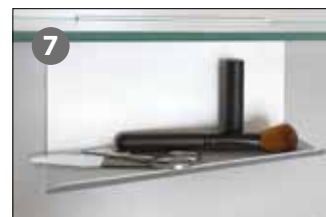

76 Seiten voller Ideen

Spiegelemente und Spiegelschränke für den universellen Einsatz im Bad- und Wohnbereich finden Sie in unserem Sonderprospekt!