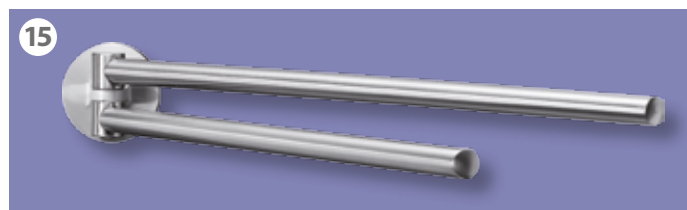

FUSION

Badmöbel-Accessoires

- gebürstete
  Edelstahl-Optik
- vernickelt

Fackelmann Art.-Nr.:

- 1 86958 Ablageschale
  BxHxT: 13 x 6 x 12 cm, Glas € 14,99
- 2 86959 Haartrockner-Halter
  BxHxT: 10 x 8 x 13 cm € 21,99
- 3 86960 Toilettenpapier-Halter
  BxHxT: 13,5 x 13 x 10 cm € 15,99
- 4 86961 Doppel-Haken
  BxHxT: 7 x 6 x 5 cm € 8,99
- 5 86963 Glas mit Halter
  BxHxT: 7 x 9,5 x 11,5 cm, Glas € 14,99
- 6 86962 Toilettenpapier-Bevorrater
  BxHxT: 6 x 16,5 x 7 cm € 11,99
- 7 86964 Handtuchhalter
  BxHxT: 23 x 16 x 6 cm € 15,99
- 8 86965 Seifenspender
  BxHxT: 7 x 16 x 12 cm, Glas € 16,99
- 9 86966 Toilettenbürste mit Halter
  BxHxT: 11 x 38 x 15 cm, Glas € 24,99
- 10 86976 WC-Ersatzbürste
  BxHxT: 7,5 x 37,5 x 7,5 cm € 6,99
- 11 86777 Superkleber
  Tragkraft bis 50 kg € 10,99
- 12 86914 Dusch-Eckablage
  Edelstahl, ca. 20 x 20 x 4,8 cm
  inkl. 2 Dübel, Schrauben € 12,99
- 13 86967 Handtuch-Reling
  BxHxT: 52 x 6 x 10 cm € 21,99
- 14 86968 Handtuch-Reling doppelt
  BxHxT: 52 x 7 x 16 cm € 39,99
- 15 86970 Handtuch-Stange doppelt
  BxHxT: 6 x 6 x 48 cm € 19,99