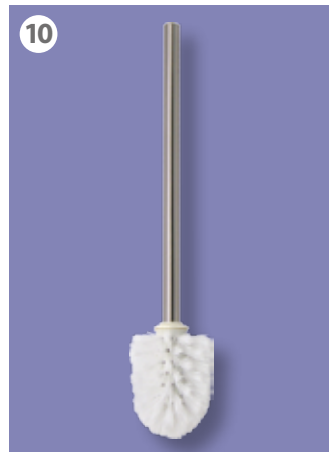

FUSION

Badmöbel-Accessoires

- gebürstete
  Edelstahl-Optik
- vernickelt

Fackelmann Art.-Nr.:

- 1 86958 Ablageschale
  BxHxT: 13 x 6 x 12 cm, Glas € 14,99
- 2 86959 Haartrockner-Halter
  BxHxT: 10 x 8 x 13 cm € 21,99
- 3 86960 Toilettenpapier-Halter
  BxHxT: 13,5 x 13 x 10 cm € 15,99
- 4 86961 Doppel-Haken
  BxHxT: 7 x 6 x 5 cm € 8,99
- 5 86963 Glas mit Halter
  BxHxT: 7 x 9,5 x 11,5 cm, Glas € 14,99
- 6 86962 Toilettenpapier-Bevorrater
  BxHxT: 6 x 16,5 x 7 cm € 11,99
- 7 86964 Handtuchhalter
  BxHxT: 23 x 16 x 6 cm € 15,99
- 8 86965 Seifenspender
  BxHxT: 7 x 16 x 12 cm, Glas € 16,99
- 9 86966 Toilettenbürste mit Halter
  BxHxT: 11 x 38 x 15 cm, Glas € 24,99
- 10 86976 WC-Ersatzbürste
  BxHxT: 7,5 x 37,5 x 7,5 cm € 6,99
- 11 86777 Superkleber
  Tragkraft bis 50 kg € 10,99
- 12 86914 Dusch-Eckablage
  Edelstahl, ca. 20 x 20 x 4,8 cm
  inkl. 2 Dübel, Schrauben € 12,99
- 13 86967 Handtuch-Reling
  BxHxT: 52 x 6 x 10 cm € 21,99
- 14 86968 Handtuch-Reling doppelt
  BxHxT: 52 x 7 x 16 cm € 39,99
- 15 86970 Handtuch-Stange doppelt
  BxHxT: 6 x 6 x 48 cm € 19,99