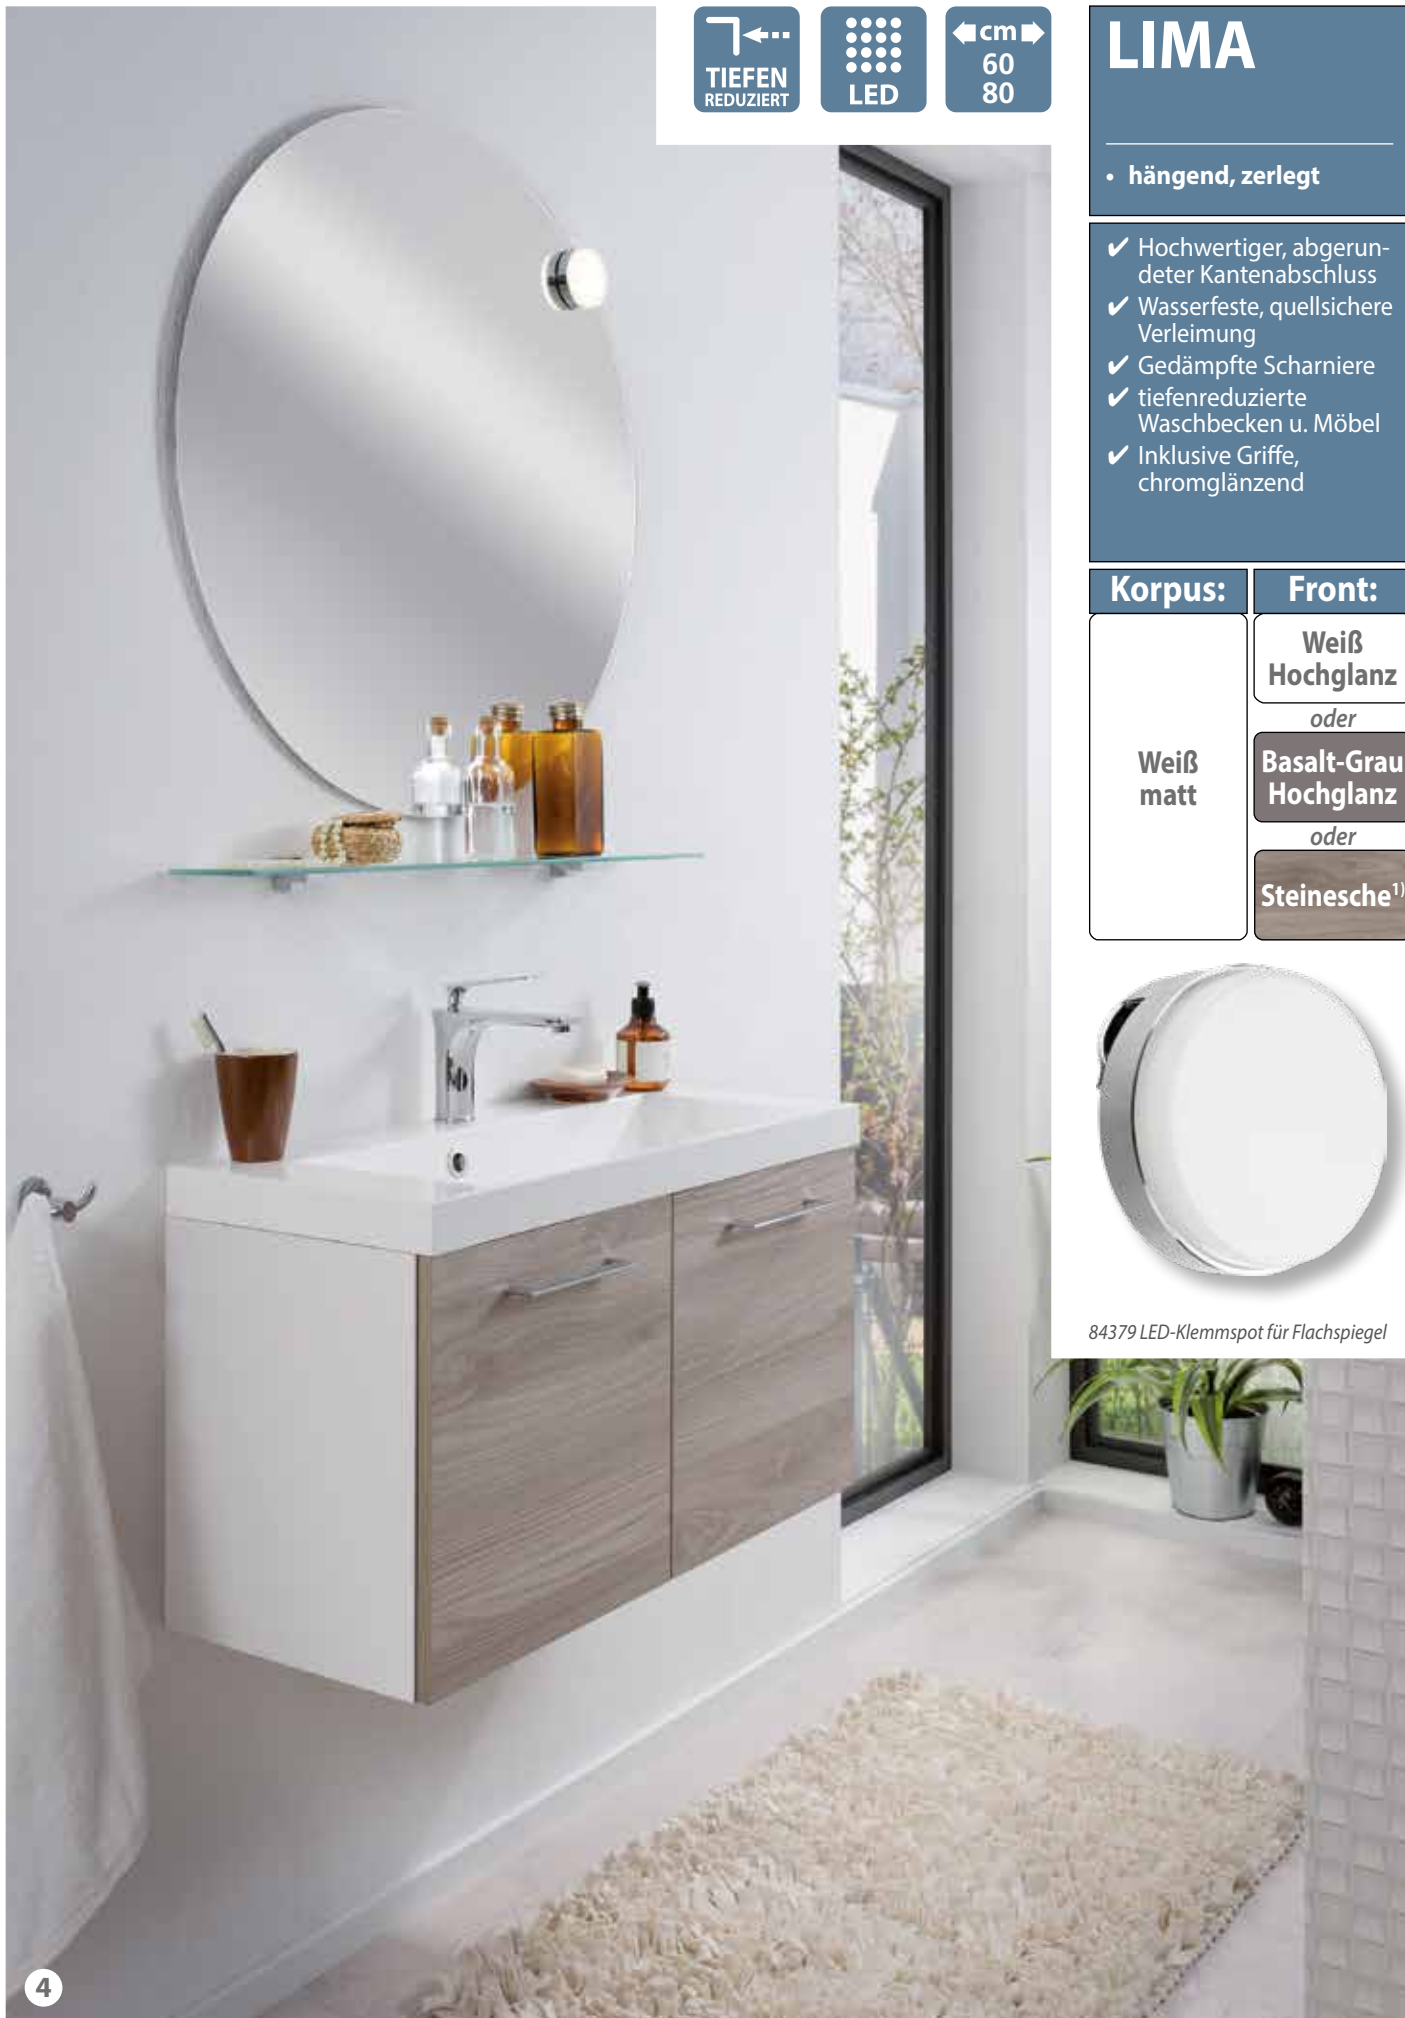

84793 Spiegelschrank LIMA, 2 Türen, 2 LED-Leuchten, Korpus weiß, elegante grifflose Lösung durch überstehende Türen, 80 cm breit

Fackelmann Artikel-Nummern:

- 4 84379 LED-Klemmspot f. Flachspiegel
- 84365 Flachspiegel Rund, Ø 80 cm
- 85388 Glasablage, 80 cm breit
- 81801 Gussbecken MALUA, 80 cm breit
- 84722 Waschtisch-Unterschrank, 80 cm breit

MADE IN GERMANY

Ihre Vorteile:

FACKELMANN®

LIMA

- hängend, zerlegt

- ✓ Hochwertiger, abgerundeter Kantenabschluss
- ✓ Wasserfeste, quellsichere Verleimung
- ✓ Gedämpfte Scharniere
- ✓ tiefenreduzierte Waschbecken u. Möbel
- ✓ Inklusive Griffe, chromglänzend

Korpus:

Weiß
matt

Front:

Weiß
Hochglanz

oder

Basalt-Grau
Hochglanz

oder

Steinesche¹⁾

84379 LED-Klemmspot für Flachspiegel

4

1) Feuchtraumoptimierte Holznachbildung

4

- 4 84755 Hochschrank, 30,5 cm breit
- 84795 Spiegelschrank LIMA, 80 cm breit
- 81801 Gussbecken MALUA, 80 cm breit
- 84725 Waschtisch-Unterschrank
80 cm breit