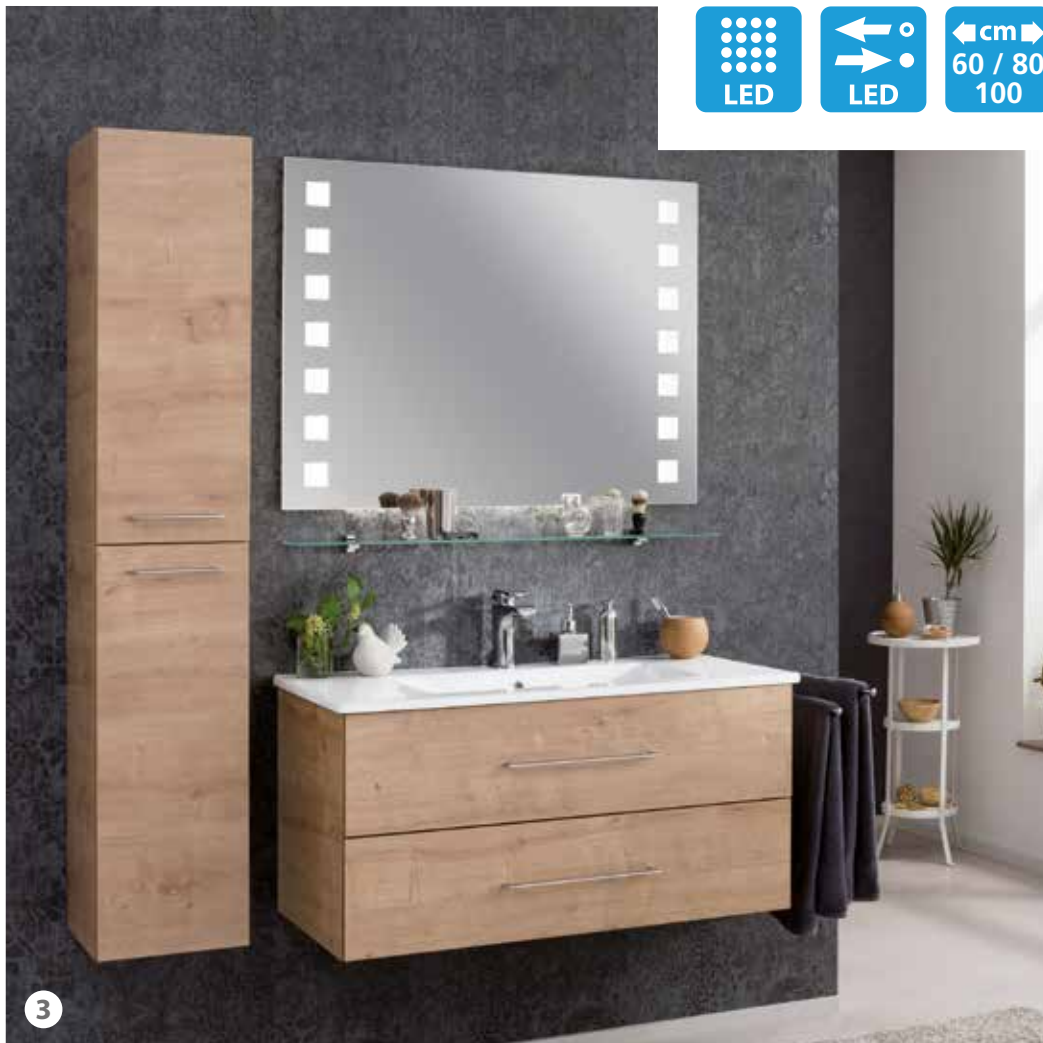

Ihre Vorteile:

FACKELMANN®

B.perfekt

• hängend, zerlegt

- ✓ Hochwertiger, abgerundeter Kantenabschluss
- ✓ Wasserfeste, quellsichere Verleimung
- ✓ Gedämpfte Scharniere
- ✓ Schubladen mit Soft-Close-System
- ✓ Inklusive Griffe, chromglänzend

MADE IN
GERMANY

3

Linke und rechte Tür der Spiegelschränke ist mit Innenspiegel ausgestattet

4

1) Feuchtraumoptimierte Holznachbildung

Fackelmann Artikel-Nummern:

- ❶ 84125 Spiegelschrank 100 cm, Dark Oak mit moderner, energiesparender LED-Paneelleuchte aus Acrylglas
- ❷ 84185 Hochschrank · 84513 LED-Spiegelement Linear 60cm mit Ambientebeleuchtung 84145 B.perfekt Set 60 cm, Keramikbecken, 85386 Glasablage 60 cm, und Waschtisch-Unterschrank, Dark Oak¹⁾, 86758 Handtuchhalter MARE
- ❸ 84145 B.perfekt Set 60 cm, markantes Keramikbecken und Waschtisch-Unterschrank, Dark Oak¹⁾, 86758 Handtuchhalter MARE
- ❹ 84172 Midischrank · 84112 Spiegelschrank 80 cm 84152 B.perfekt Set 80 cm, Keramikbecken und Waschtisch-Unterschrank, Ast-Eiche¹⁾, 86940 Handtuchhalter Chrom vierkant (2x), 84182 Hochschrank
- ❺ 84152 B.perfekt Set 80 cm, Keramikbecken mit Ablage und Waschtisch-Unterschrank, Ast-Eiche¹⁾, 86940 Handtuchhalter Chrom vierkant (2x)

- ✓ Hochwertiger, abgerundeter Kantenabschluss
- ✓ Wasserfeste, queilsichere Verleimung
- ✓ Gedämpfte Scharniere
- ✓ Schubladen mit Soft-Close-System
- ✓ Inklusive Griffe, chromgl.

84379 LED-Klemmspot für Flachspiegel