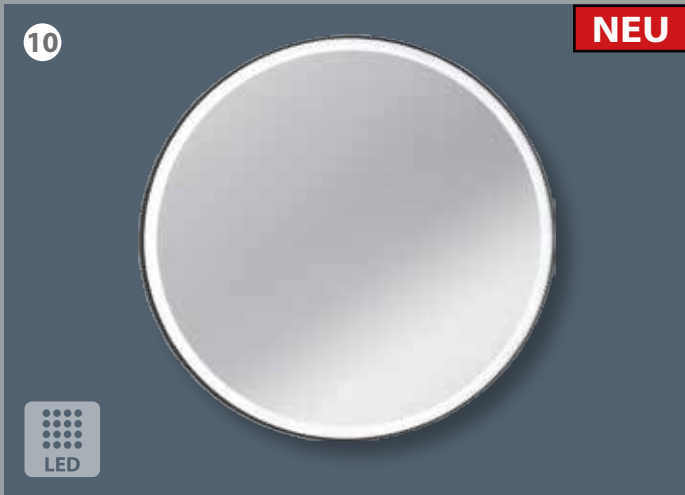

Ausführung Art.-Nr.
Weiß **82392**

Kreative Lösungen
für Ihr Gäste-Bad
und Ihr Gäste-WC
finden Sie im
Sonderprospekt!

86206 / 82390

86217 / 82407

86206 / 82392 / 82293

10

NEU

1) LED-LINE-Beleuchtung
die LED-Beleuchtung strahlt nach vorne und in die Spiegelfläche