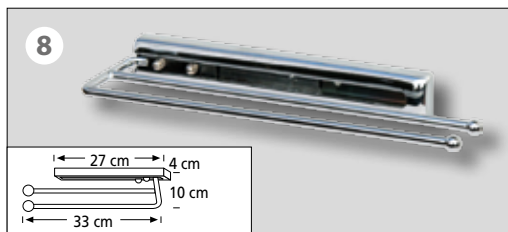

1 86281 Keramikbecken STAR 60
BxHxT: 61 x 18 x 48,5 cm
Keramik, weiß,
wandhängend **€ 99,90**

2 Siphonverkleidung
Höhe: max. 11 cm
Kunststoff individuell zuschneidbar
Art.-Nr. Silber 61546 **€ 6,99**
Art.-Nr. Pergamon 61547 **€ 6,99**
Art.-Nr. Weiß 61548 **€ 6,99**

3 86911 Magnetleiste
LxH: 20 x 3 x 0,7 cm,
Befestigung mit Selbstklebestreifen
im Spiegelschrank
oder auf Fliesen **€ 9,99**

4 86940 Handtuchhalter
Chrom vierkant,
LxBxH: 36 x 4,7 x 0,8 cm **€ 19,99**

5 82900 Handtuchhalter B.clever
Chrom glänzend
LxBxH: 38 x 5 x 1 cm **€ 29,99**

6 86952 Handtuchhalter-Auszug
Aluminium, einarmig, L: 31 cm,
ausziehbar bis 46 cm **€ 16,99**

7 86953 Handtuchhalter-Auszug
Aluminium, zweiarmig, L: 31 cm,
ausziehbar bis 46 cm **€ 24,99**

8 86900 Handtuchhalter-Auszug
Chrom glänzend,
kugelgelagert **€ 49,99**

9 86912 Ablage für Glasboden
BxHxT: ca. 20 x 11 x 6,5 cm
Aluminium, silbergrau
im Spiegelschrank oder im Bad
für Glasboden-Stärke 5-6 mm
z.B. für Art. 85384, 85386,
85388, 85390 **€ 24,99**

10 85384 Glasablage 40 cm
BxT 40 x 12 cm, Stärke: 6 mm
2 Halter, Chrom
für Wandmontage **€ 19,99**

11 85386 Glasablage 60 cm
BxT 60 x 12 cm, Stärke: 6 mm
2 Halter, Chrom
für Wandmontage **€ 21,99**

12 85388 Glasablage 80 cm
BxT 80 x 12 cm, Stärke: 6 mm
2 Halter, Chrom
für Wandmontage **€ 24,99**

13 85390 Glasablage 100 cm
BxT 100 x 12 cm, Stärke: 6 mm
2 Halter, Chrom
für Wandmontage **€ 26,99**

14 86910 Wattepad-Spender
H: 24 cm, Ø 6,5 cm
Ausführung: Kunststoff, weiß
mit Selbstklebestreifen **€ 14,99**