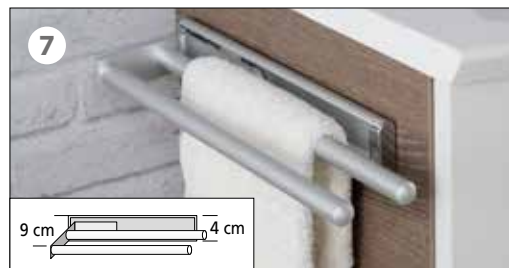

1 86281 Keramikbecken STAR 60
BxHxT: 61 x 18 x 48,5 cm
Keramik, weiß,
wandhängend **€ 99,90**

2 Siphonverkleidung
Höhe: max. 11 cm
Kunststoff individuell zuschneidbar
Art.-Nr. Silber 61546 **€ 6,99**
Art.-Nr. Pergamon 61547 **€ 6,99**
Art.-Nr. Weiß 61548 **€ 6,99**

3 86911 Magnetleiste
LxH: 20 x 3 x 0,7 cm,
Befestigung mit Selbstklebestreifen
im Spiegelschrank
oder auf Fliesen **€ 9,99**

4 86940 Handtuchhalter
Chrom vierkant,
LxBxH: 36 x 4,7 x 0,8 cm **€ 19,99**

5 82900 Handtuchhalter B.clever
Chrom glänzend
LxBxH: 38 x 5 x 1 cm **€ 29,99**

6 86952 Handtuchhalter-Auszug
Aluminium, einarmig, L: 31 cm,
ausziehbar bis 46 cm **€ 16,99**

7 86953 Handtuchhalter-Auszug
Aluminium, zweiarmig, L: 31 cm,
ausziehbar bis 46 cm **€ 24,99**

8 86900 Handtuchhalter-Auszug
Chrom glänzend,
kugelgelagert **€ 49,99**

9 86912 Ablage für Glasboden
BxHxT: ca. 20 x 11 x 6,5 cm
Aluminium, silbergrau
im Spiegelschrank oder im Bad
für Glasboden-Stärke 5-6 mm
z.B. für Art. 85384, 85386,
85388, 85390 **€ 24,99**

10 85384 Glasablage 40 cm
BxT 40 x 12 cm, Stärke: 6 mm
2 Halter, Chrom
für Wandmontage **€ 19,99**

11 85386 Glasablage 60 cm
BxT 60 x 12 cm, Stärke: 6 mm
2 Halter, Chrom
für Wandmontage **€ 21,99**

12 85388 Glasablage 80 cm
BxT 80 x 12 cm, Stärke: 6 mm
2 Halter, Chrom
für Wandmontage **€ 24,99**

13 85390 Glasablage 100 cm
BxT 100 x 12 cm, Stärke: 6 mm
2 Halter, Chrom
für Wandmontage **€ 26,99**

14 86910 Wattepad-Spender
H: 24 cm, Ø 6,5 cm
Ausführung: Kunststoff, weiß
mit Selbstklebestreifen **€ 14,99**