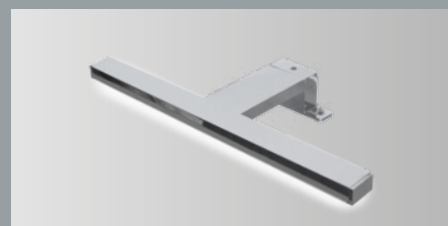

# LED-Aufsatzleuchten

**LED-Aufsatzleuchte<sup>1)</sup>**  
 BxHxT: 50 x 4 x 12,5 cm,  
 IP 44, nur extern schaltbar,  
 Ausführung Chrom

Best.-Nr. 84375

**LED-Aufsatzleuchte<sup>1)</sup>**  
 BxHxT: 30 x 4 x 12,5 cm,  
 IP 44, nur extern schaltbar,  
 Ausführung Chrom