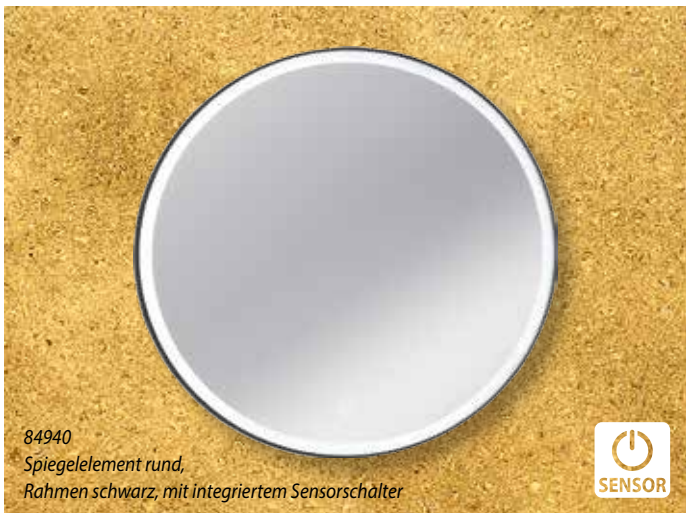

84940
Spiegelelement rund,
Rahmen schwarz, mit integriertem Sensorschalter

Waschtisch-Unterschranke

Innovative Schubladen-Technik 2 in 1: „Push-to-open“ inklusive „Soft-Einzug“