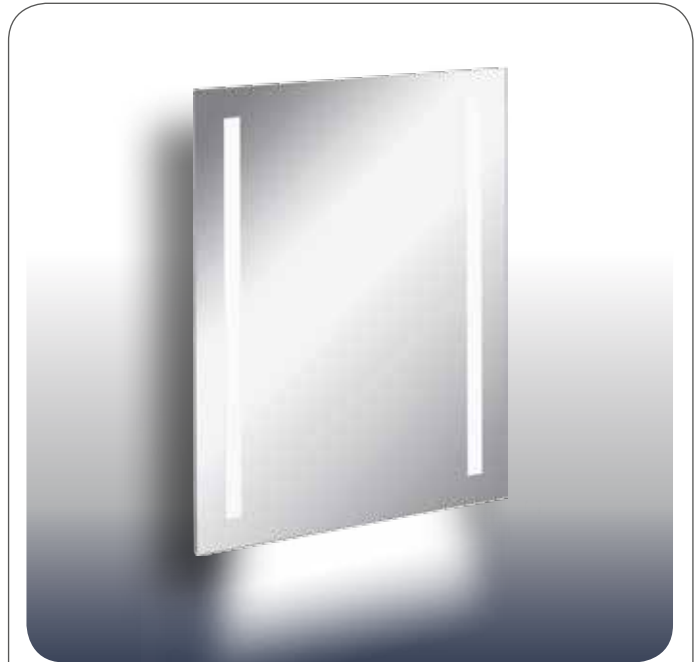

Spiegelement Linear 60*
BxHxT: 600 x 750 x 23 mm
mit Sensor,
und Ambientebeleuchtung
Art.-Nr. **84513**