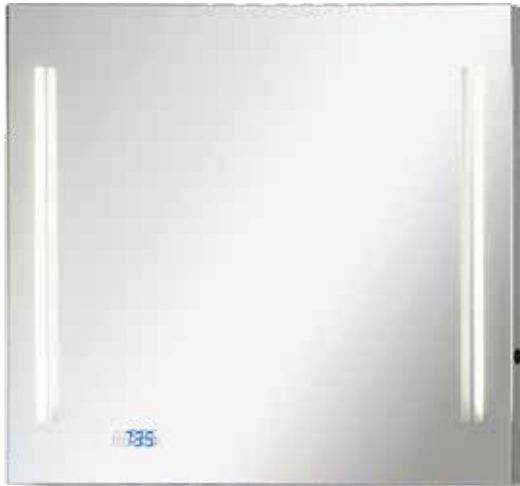

SPIEGELELEMENTE

Spiegelelemente von 800 mm bis 1000 mm Breite

Spiegelement LG 80*
 BxHxT: 800 x 680 x 47 mm
 Ausführung Rahmen Aluminium,
 2 Leuchtstoffröhren,
 Art.-Nr. **73690**

Spiegelement Rund**
 ØxT: 800 x 26 mm
 LED-Beleuchtung, dimmbar, Rahmen schwarz,
 inklusive Wandbefestigung
 Art.-Nr. **84940**