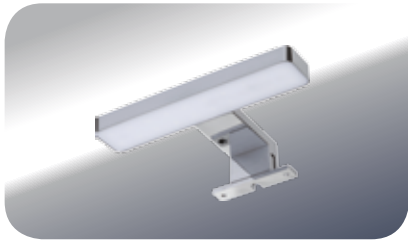

LED-Aufsatzleuchten und Glasablagen

LED-Aufsatzleuchte*
BxHxT: 200 x 47 x 118 mm
Ausführung Chrom,
nur extern schaltbar
IP 44

Art.-Nr. **84372**

i universell einsetzbar und sparsam

LED-Aufsatzleuchte*
BxHxT: 302 x 37 x 125 mm
IP 44,
nur extern schaltbar, Ausführung Chrom