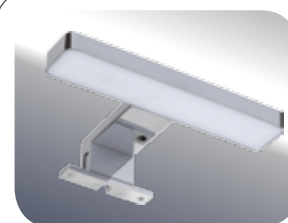

Spiegelschrank CO 60*
BxHxT: 600 x 680 x 162 mm
2 Türen, li. + re. Tür mit Innenspiegel,
Kante Spiegeltür Alu-Optik,
2 Glaseinlegeböden, LED-Leuchte
(BxH: 560 x 20 mm), chromglänzend
(Aufbauhöhe Leuchte: 15 mm)

Weiß Art.-Nr. **73893** | **Art.-Nr. 73899**
Pinie-Anthr.¹⁾ Art.-Nr. **73995** | **Art.-Nr. 73999**

Dekor Pinie Anthrazit¹⁾

LED-Aufsatzleuchte*
BxHxT: 200 x 47 x 118 mm
Ausführung Chrom,
nur extern schaltbar

Art.-Nr. **84372**