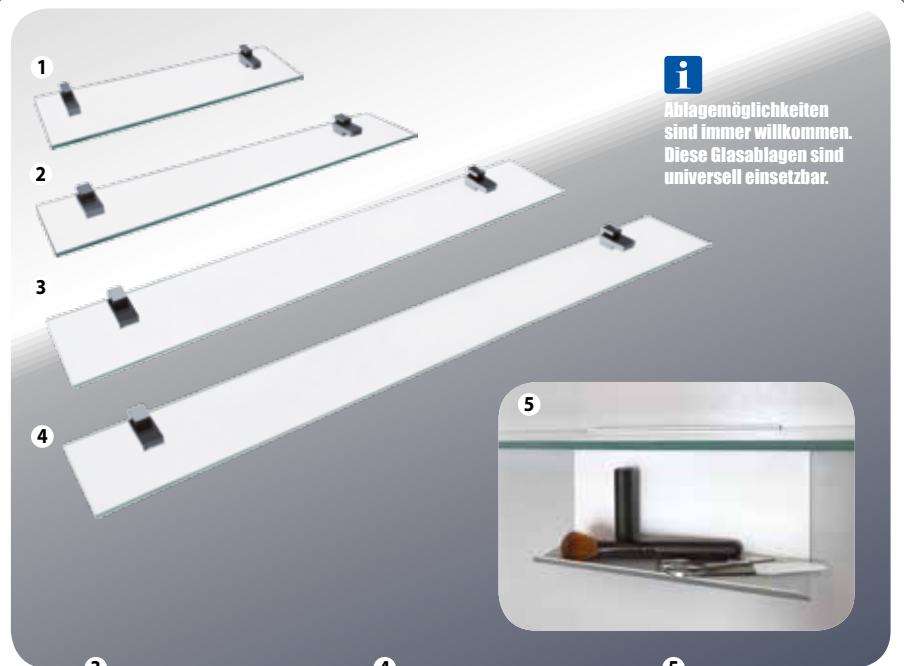

LED-Aufsatzleuchte*
BxHxT: 336 x 32 x 162 mm
IP 20,
Ausführung Chrom

Art.-Nr. **82960**

i Nur verwendbar mit den Spiegelschränken
Viora, Sceno, Ls 80

LED-Aufsatzleuchte*
BxHxT: 560 x 15 x 97 mm
IP 44,
Ausführung Chrom

Art.-Nr. **83474**

E-Box FINN
BxHxT: 64 x 119 x 57 mm
Schalter/Steckdose mit Klappe
Ausführung Silber

Art.-Nr. **84378** | Art.-Nr. **84377**

i Ablagemöglichkeiten
sind immer willkommen.
Diese Glasablagen sind
universell einsetzbar.