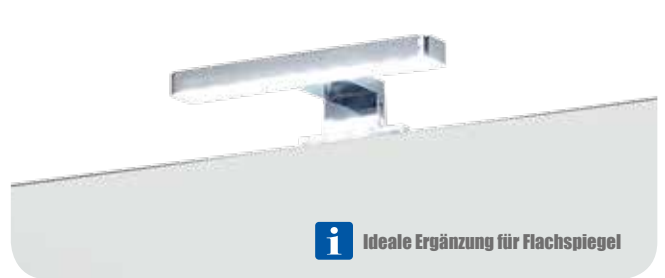

i Ideale Ergänzung für Flachspiegel

LED-Aufsatzleuchte FINN*

BxHxT: 200 x 47 x 118 mm
Ausführung Chrom, nur extern schaltbar, IP 44

Art.-Nr. 84372