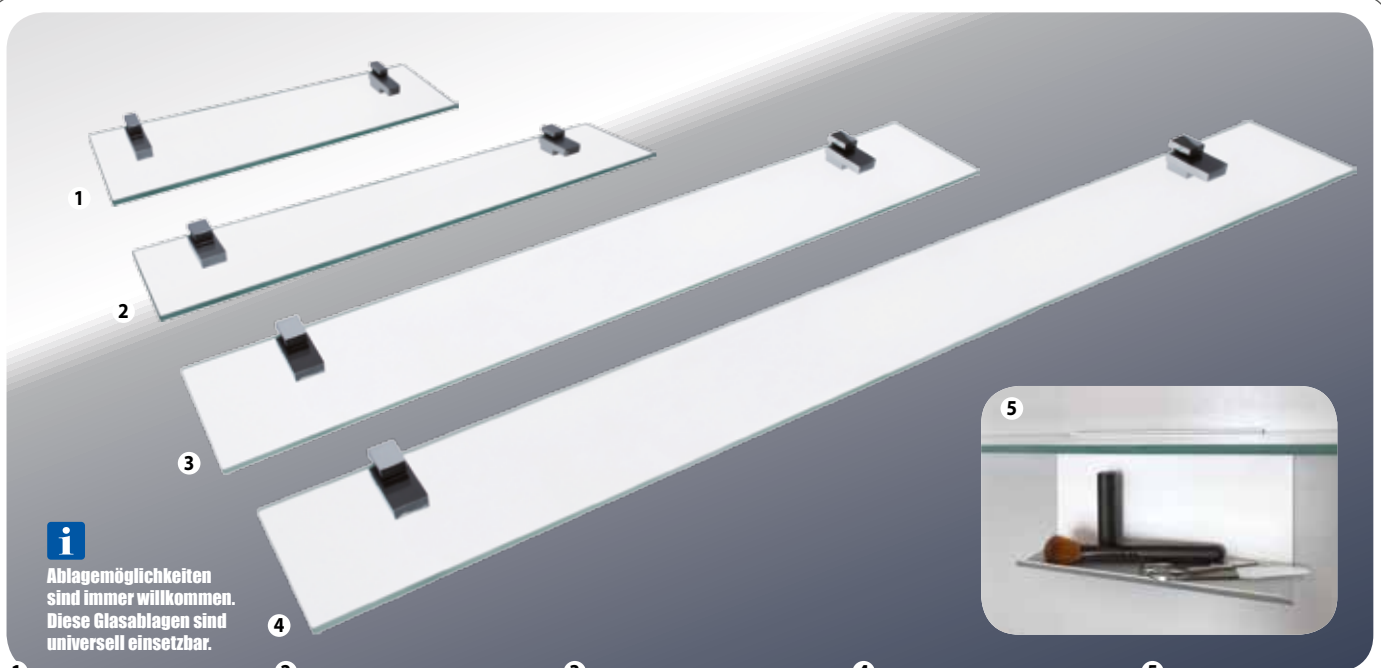

Die LED-LINE Beleuchtung strahlt nach vorne und in die Spiegelfläche
 (Aufbautiefe: 9 mm)

* Die Leuchtmittel können in der Leuchte nicht ausgetauscht werden.

Spiegelemente

Für den universellen Einsatz im Bad- und Wohnbereich

Art.-Nr. 84373

i Ideale Ergänzung für Flachspiegel

LED-Aufsatzleuchte*

BxHxT: 502 x 37 x 125 mm
Ausführung Chrom, nur extern schaltbar, IP 44

Art.-Nr. 84375

i Ideale Ergänzung für Flachspiegel

LED-Klemmspot für Flachspiegel*

Ø: 76 mm, Tiefe: 34 mm, inkl. Vorschaltgerät,
Ausführung Chrom, für 3 - 4 mm Spiegelstärke

Art.-Nr. 84379

i Ideale Ergänzung für Flachspiegel

LED-Aufsatzleuchte FINN*

BxHxT: 200 x 47 x 118 mm
Ausführung Chrom, nur extern schaltbar, IP 44

Art.-Nr. 84372

i
Ablagemöglichkeiten
sind immer willkommen.
Diese Glasablagen sind
universell einsetzbar.

Glasablage 40

BxHxT: 400 x 35 x 125 mm
Stärke: 6 mm, 2 Halter, Chrom
für Wandmontage

Art.-Nr. 85384