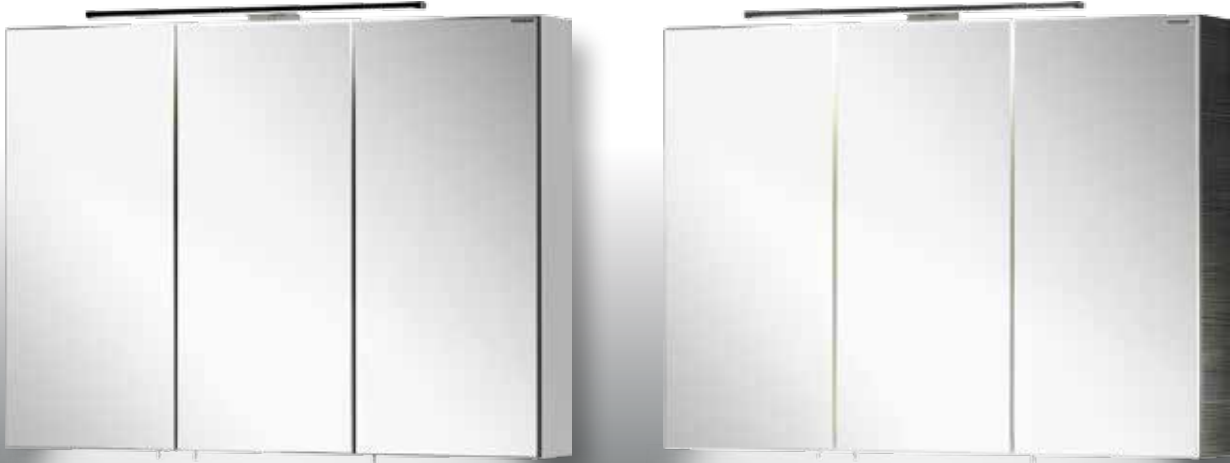

SPIEGELSCHRÄNKE

Spiegelschränke in 900 mm Breite

i LED-Aufsatzleuchte inklusive

 montiert

Das besondere Highlight: Leuchtender Boden!*

Spiegelschrank

BxHxT: 900 x 680 x 162 mm,
LED-Beleuchtung** BxH: 560 x 20 mm,
3 Türen, linke + rechte Tür mit Innenspiegel,
4 Glaseinlegeböden
(Aufbauhöhe der Leuchte: 15 mm)