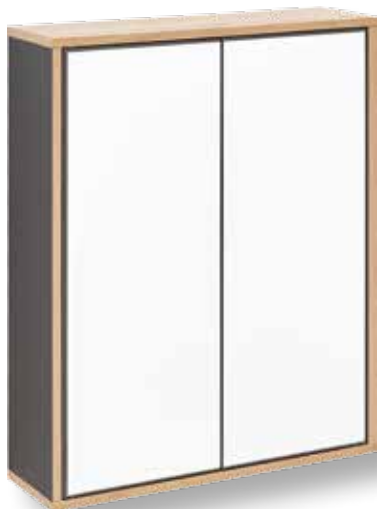

* Die Leuchtmittel können in der Leuchte nicht ausgetauscht werden.

Highlights für Ihr Bad

Spiegelschränke

SPIEGELSCHRÄNKE

Modernes Design mit innovativer Lichttechnik

Badmöbel FACKELMANN · FINN

SPIEGELSCHRÄNKE

Spiegelschränke 600 mm Breite

i optional: passende LED-Aufsatzleuchte 84372 siehe unten rechts

Spiegelschrank FINN
BxHxT: 600 x 750 x 203 mm
2 Türen,
2 Glaseinlegeböden,
Rückwand weiß,
push-to-open,
Rahmendekor Ast-Eiche¹⁾