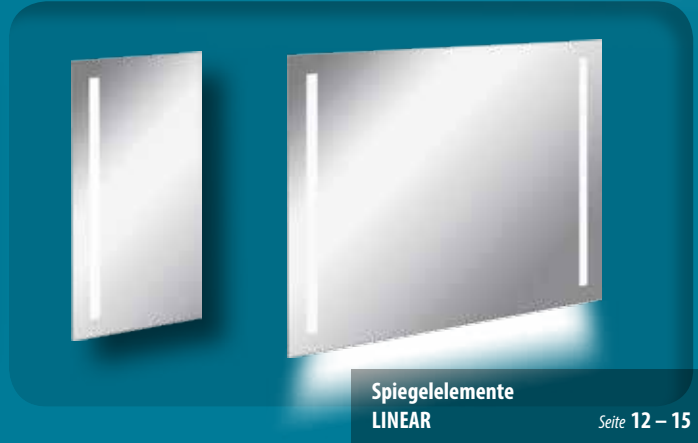

SPIEGELELEMENTE

für den universellen Einsatz im Bad- und Wohnbereich

Spiegelemente

SPIEGELELSCHRÄNKE

Highlights für Ihr Bad

Softclose-Mechanik

Wir setzen ausschließlich bewährte Scharniere ein. Diese sind mit einem Metallband versehen, stabil und in 3 Dimensionen verstellbar. Viele sind zusätzlich mit einem gedämpften Schließsystem ausgestattet.

Bestens verbunden

Es kommt immer auf die richtige Verbindung an: Viele unserer Aufhänger sind aus Metall, in zwei Dimensionen justierbar und erlauben pro Schrank eine Tragkraft von ca. 100 kg.

FACKELMANN Badmöbel
Qualität, Service, Information Seite 69

Übersichtstabelle Spiegelemente
und Spiegelschränke Seite 70/71

Spiegelschränke