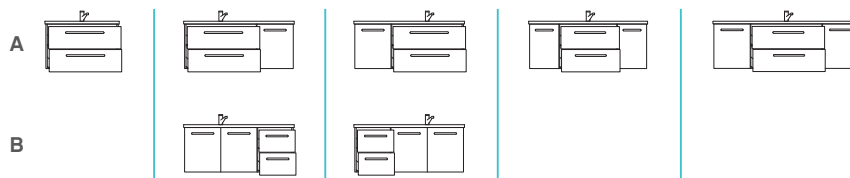

Eiche Weiß quer
 Nachbildung

Eiche Ribbeck
 quer Nachbildung

SORTIMENTSÜBERBLICK

FLÄCHENSPIEGEL

SPIEGELSCHRÄNKE MIT LED-BELEUCHTUNG

WASCHTISCHUNTERSCHRÄNKE MIT AUSZÜGEN UND DREHTÜREN

+ MINERALMARMORWASCHTISCHE *