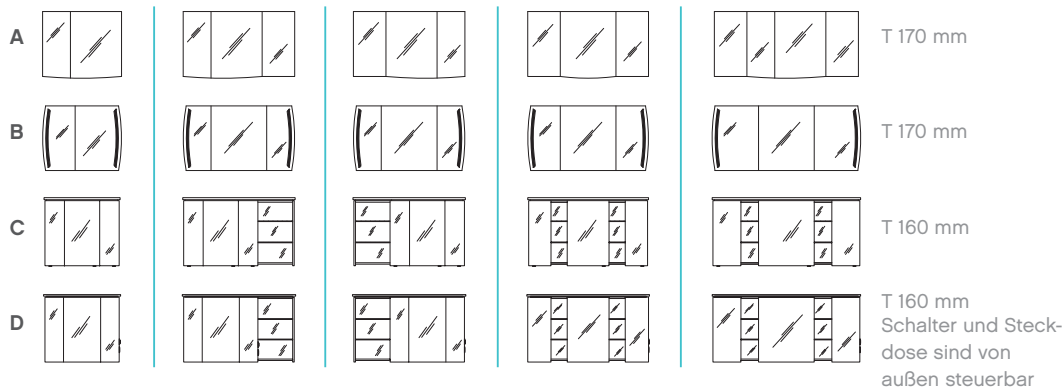

Eiche Weiß quer
 Nachbildung

Eiche Ribbeck
 quer Nachbildung

SORTIMENTSÜBERBLICK

FLÄCHENSPIEGEL

SPIEGELSCHRÄNKE MIT LED-BELEUCHTUNG

WASCHTISCHUNTERSCHRÄNKE MIT AUSZÜGEN UND DREHTÜREN

+ MINERALMARMORWASCHTISCHE *