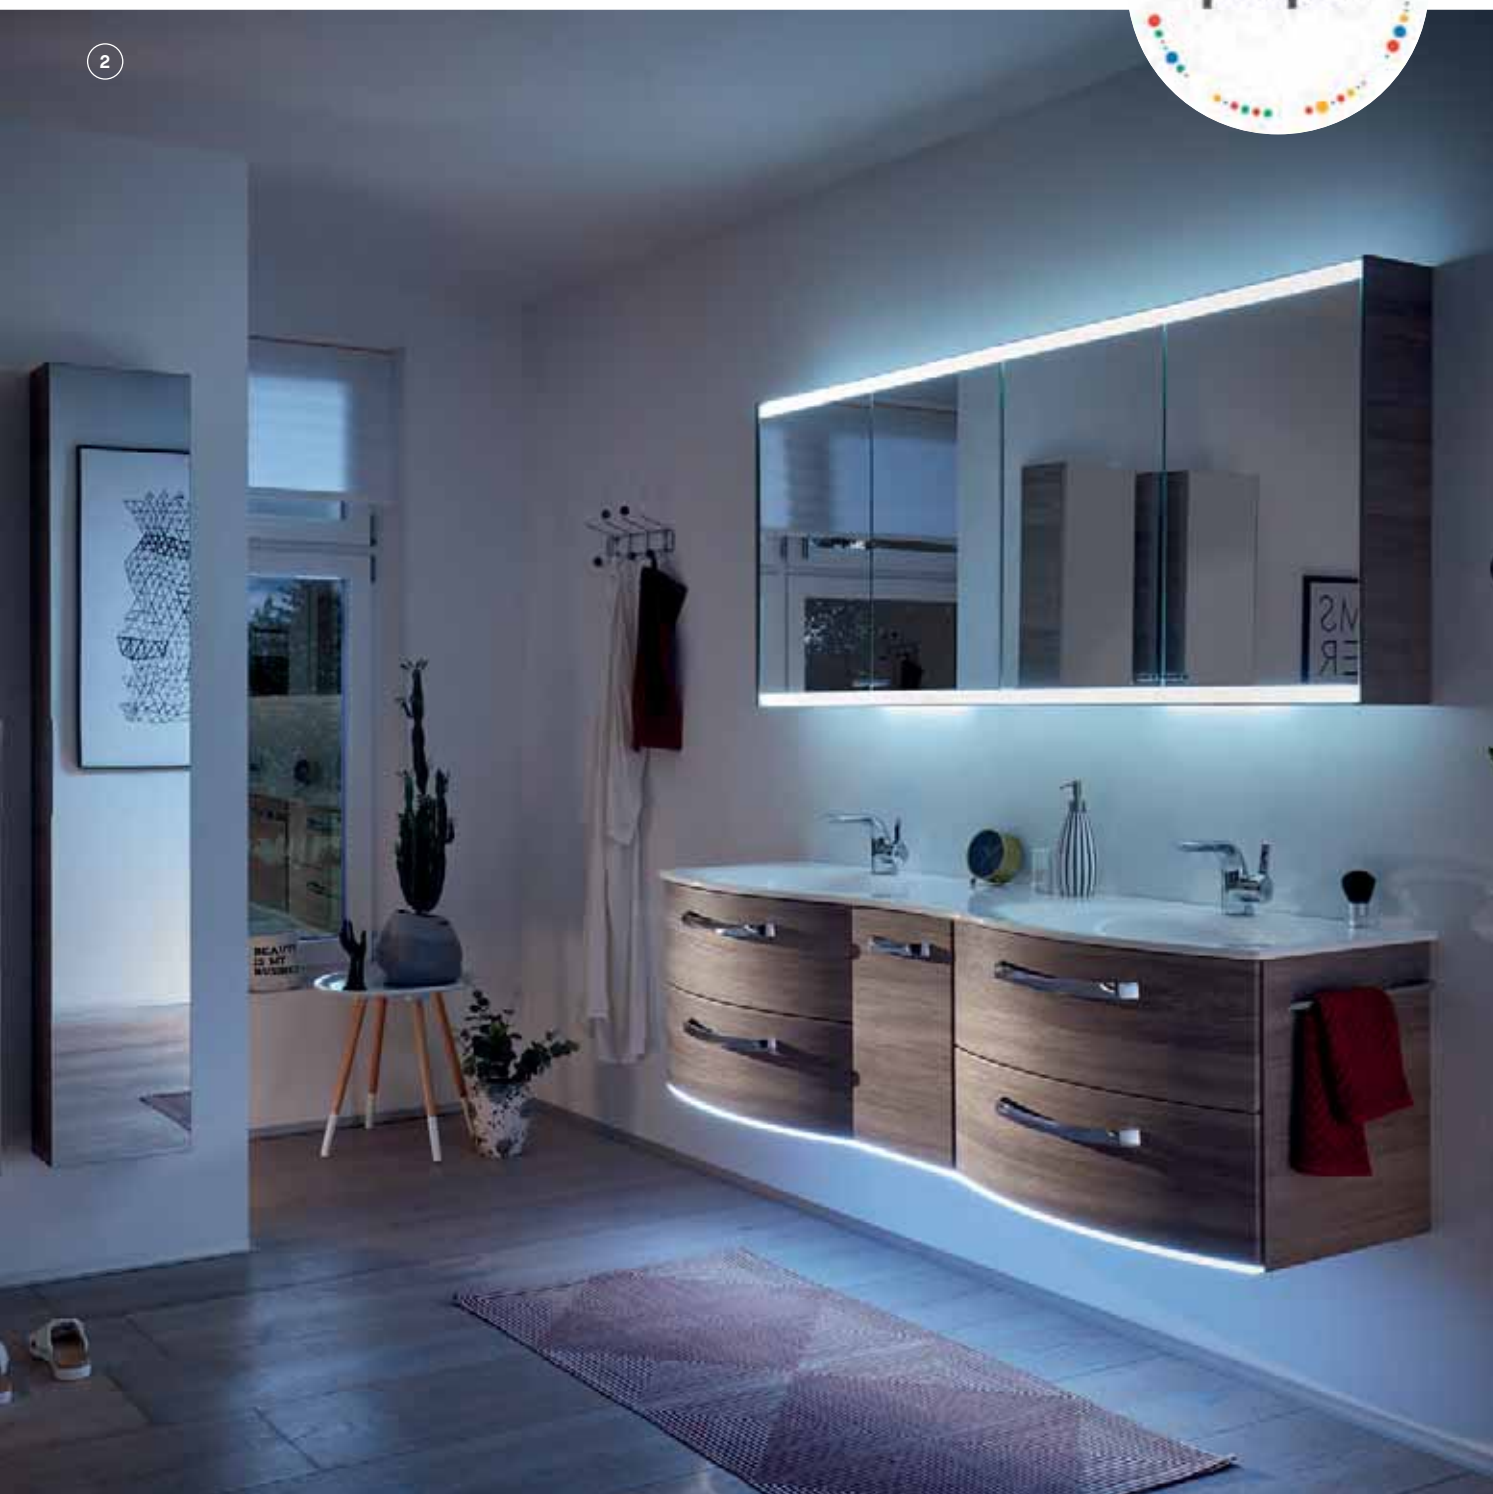

Glänzende
Waschtisch-
dekore

 Schwarz-Metallic

 Grau-Metallic

 Weiß

 Glas-Optiwhite

Glaswaschtisch
in der Breite
1520 mm
in der Variante
rechts/links
erhältlich.

WOLLEN SIE MEHR WISSEN?

QR-Code scannen und auf www.pelipal.de mehr Details entdecken

- ① **WASCHPLATZ:** 1210 mm Breite
FRONT: Eiche Weiß quer Nachbildung
KORPUS: Eiche Weiß quer Nachbildung
WASCHTISCH: Mineralmarmor
SPIEGELSCHRANK: inkl. LED-Profil und LED-Aufsatzleuchte

- ② **WASCHPLATZ:** 1730 mm Breite
FRONT: Sanremo Eiche quer Nachbildung
KORPUS: Sanremo Eiche quer Nachbildung
DOPPELWASCHTISCH: Mineralmarmor-Doppelwaschtisch
SPIEGELSCHRANK: inkl. LED-Beleuchtung in den Türen oben und unten