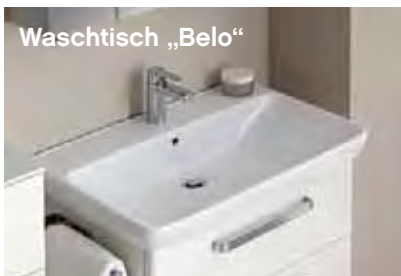

Schmaler Waschtisch in einer Breite von 1000 mm.

LEDmotion
 Optional erhältlich
 Mehr dazu auf Seite 9

+ KERAMIKWASCHTISCHE *

WOLLEN SIE MEHR WISSEN?

QR-Code scannen und auf
www.pelipal.de mehr Details
 entdecken