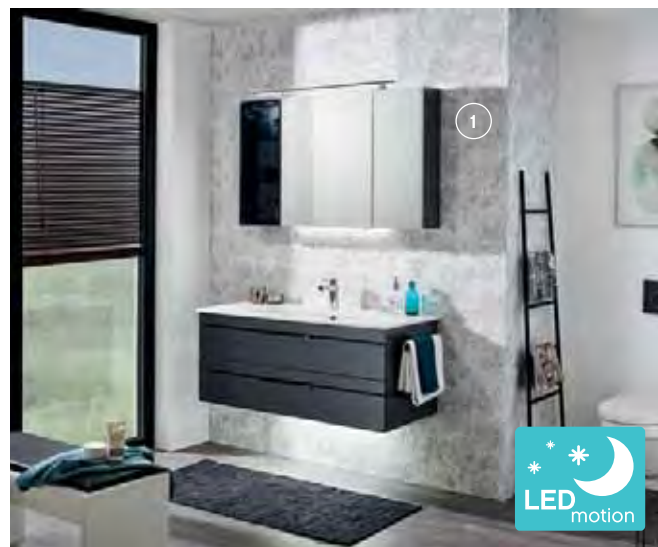

QR-Code scannen und auf www.pelipal.de mehr Details entdecken

- ① **WASCHPLATZ:** 1210 mm Breite
FRONT: Anthrazit Hochglanz mit schwarzer Zierleiste (PG1)
KORPUS: Anthrazit Seidenglanz.
WASCHTISCH: Glas-Keramik
SPIEGELSCHRANK: inkl. Alu-Rahmentür mit Rauchglas