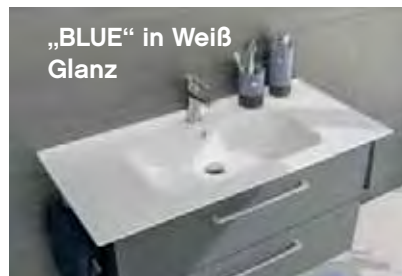

+ KERAMIKWASCHTISCHE *

WOLLEN SIE MEHR WISSEN?

QR-Code scannen und auf
www.pelipal.de mehr Details
entdecken