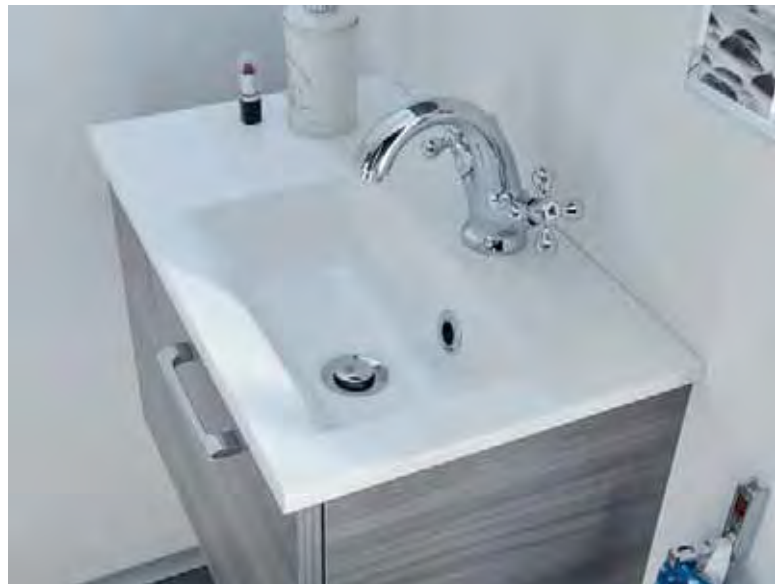

①

WASCHPLATZ: 570 mm Breite
FRONT: Sangallo Grau quer
KORPUS: Sangallo Grau quer
WASCHTISCH: Mineralmarmor
FLÄCHENSPIEGEL:
inkl. Ablage und seitlicher
LED-Effektbeleuchtung

FRONTDEKORE UND KORPUSDEKORE