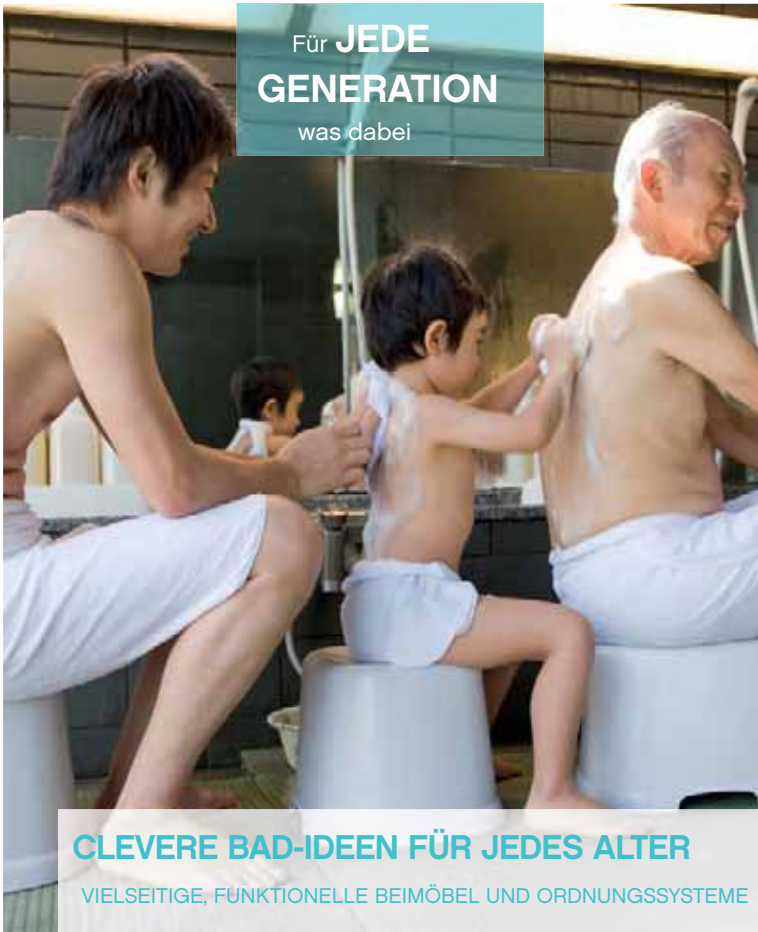

- ① **WASCHPLATZ:** 817 mm Breite
  FRONT: Eiche Ribbeck quer Nachbildung
  KORPUS: Eiche Ribbeck quer Nachbildung
  WASCHTISCH: Glas Optiwhite
  FLÄCHENSPIEGEL: inkl. LED-Aufsatzleuchte,
  LED-Beleuchtung, Sensorschalter und USB-Anschluß

- ② **WASCHPLATZ:** 1207 mm Breite
  FRONT: Eiche Weiß quer Nachbildung
  KORPUS: Eiche Weiß quer Nachbildung
  WASCHTISCH: Mineralmarmor
  SPIEGELSCHRANK: mit LED-Aufsatzleuchte