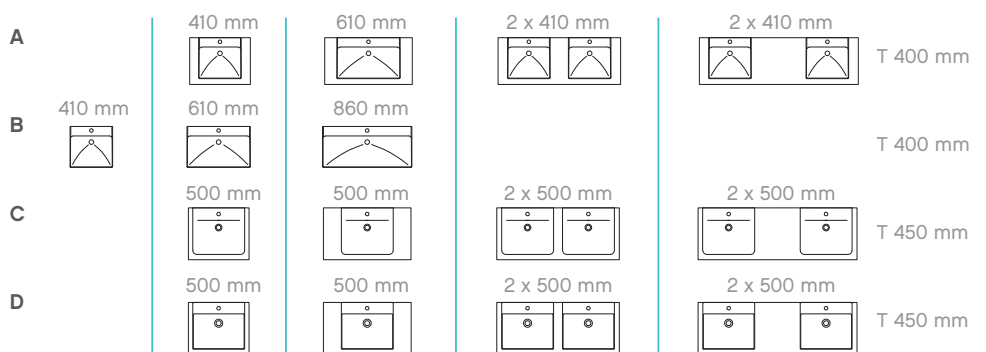

SORTIMENTSÜBERBLICK

FLÄCHENSPIEGEL INKL. AUFSATZLEUCHE

SPIGELSCHRÄNKE MIT LED-BELEUCHTUNG

WASCHTISCHUNTERSCHRÄNKE MIT AUSZÜGEN UND TÜR

+ KERAMIKWASCHTISCHE *

WOLLEN SIE MEHR WISSEN?

QR-Code scannen und auf www.pelipal.de mehr Details entdecken