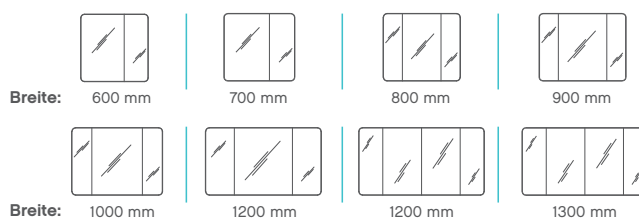

Weitere große Vielfalt finden Sie bei unseren Neutralen Spiegelschränken, Neutralen Flächen spiegeln / Funktionsspiegeln.

①

Stimmiges Konzept

Der Spiegelschrank mit Facettenschliff und abgerundeten Ecken harmonisiert mit dem gewählten Waschbecken.