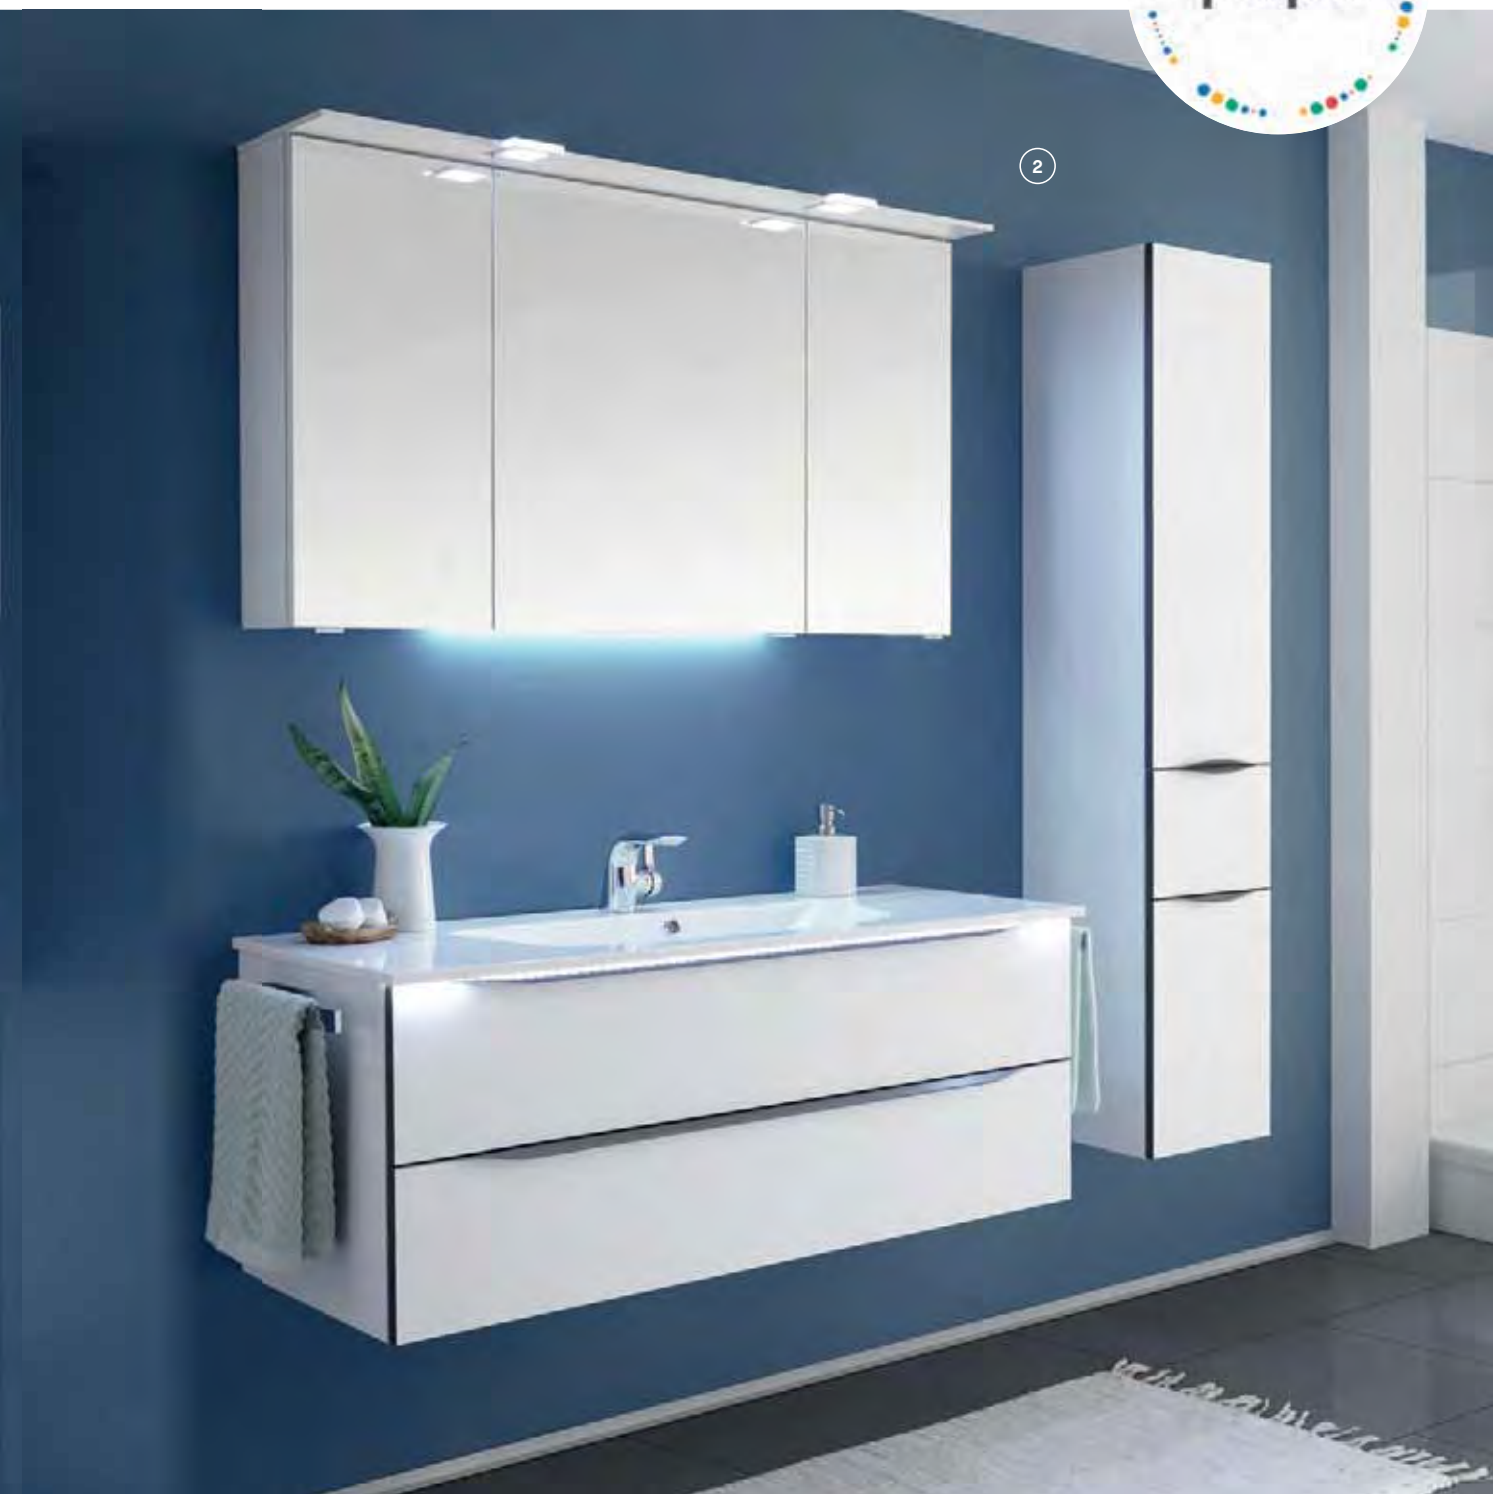

2

SOLITAIRE 6025

SOLITAIRE 6025 besteht mit einer innovativen Optik und einer riesigen Auswahl an Möbeln und Dekorvarianten. Sicher eine Besonderheit sind hier die Waschtische, die es zusätzlich in Grau-Metallic oder Schwarz-Metallic gibt. Zusammen mit den Frontdekoren ergibt sich eine Vielzahl neuer, außer-

gewöhnlicher Kombinationsmöglichkeiten. Dazu kommen weitere Griffvarianten wie die eleganten Stangengriffe. Optisch originell sind auch die Griffleisten und Kanten in gebürstetem Anthrazit.