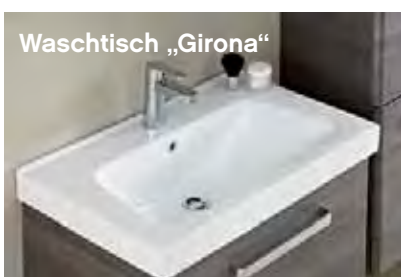

+ KERAMIKWASCHTISCHE *

WOLLEN SIE MEHR WISSEN?

QR-Code scannen und auf
www.pelipal.de mehr Details
entdecken