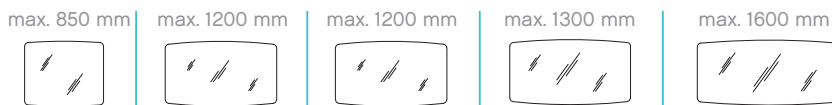

Eiche Weiß quer
 Nachbildung

Eiche Ribbeck
 quer Nachbildung

SORTIMENTSÜBERBLICK

FLÄCHENSPIEGEL

SPIEGELSCHRÄNKE MIT LED-BELEUCHTUNG

WASCHTISCHUNTERSCHRÄNKE MIT AUSZÜGEN UND DREHTÜREN

+ MINERALMARMORWASCHTISCHE *