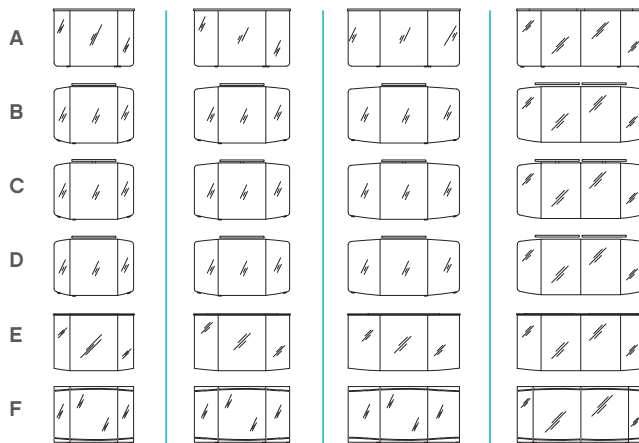

FRONT- UND KORPUSDEKORE

SORTIMENTSÜBERBLICK

FLÄCHENSPIEGEL

max. 1020 mm

max. 1220 mm

max. 1420 mm

max. 1620 mm

SPIGELSCHRÄNKE MIT LED-BELEUCHTUNG

T 225 mm

T 170 mm

T 170 mm

T 170 mm

T 170 mm

T 170 mm

Schalter und Steckdose
sind von außen steuerbar