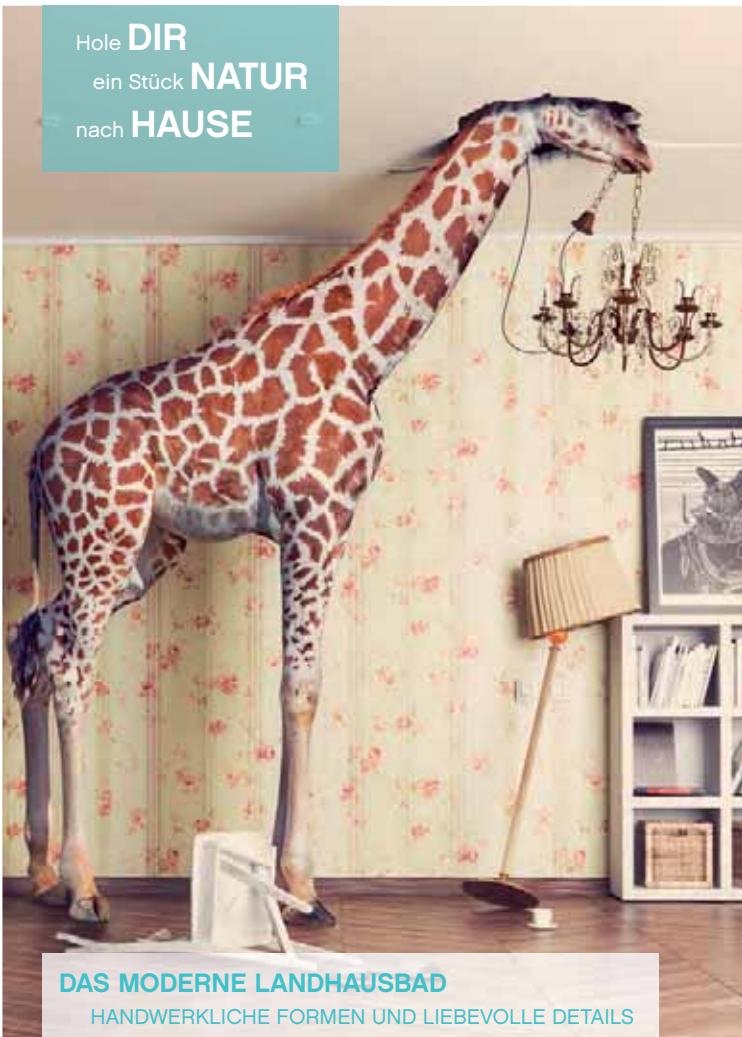

Hole **DIR**
ein Stück **NATUR**
nach **HAUSE**

DAS MODERNE LANDHAUSBAD
HANDWERKLICHE FORMEN UND LIEBEVOLLE DETAILS

- ① **WASCHPLATZ:** 1215 mm Breite
- FRONT:** Quarzgrau Matt Select
- KORPUS:** Quarzgrau Matt Touch
- AUFSATZWASCHTISCH:** Keramik
- WASCHTISCHPLATTE:** Riviera Eiche Nachbildung
- FLÄCHENSPIEGEL:** auf Trägerplatte, mit Riegeloptik, inkl. Regalböden und Aufsatzleuchten