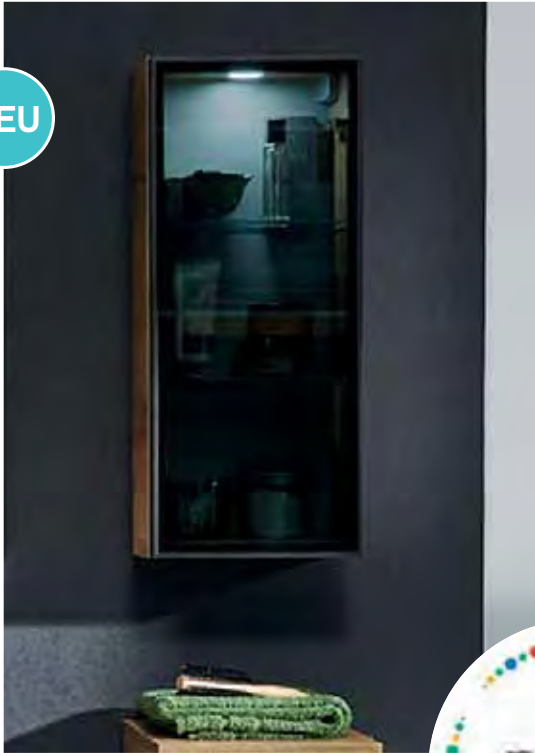

UNIVERSELLE EINZELMÖBEL

Mit jedem Programm kombinierbar

VITRINEN-WANDSCHRANK

1 Rauchglastür, schwarz, 2 Glaseinlegeböden, inklusive LED-Spot und Touchschalter

NEU