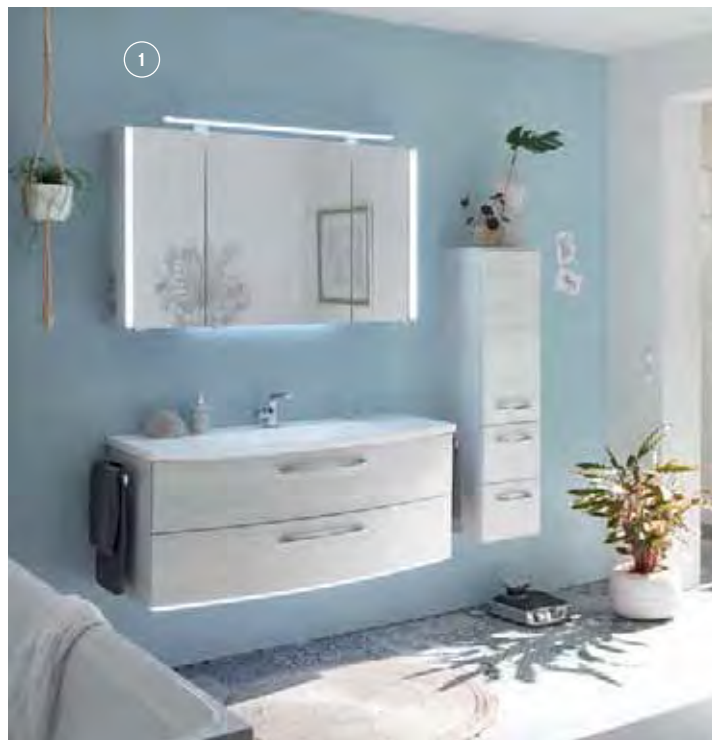

Glänzende
Waschtisch-
dekore

 Schwarz-Metallic

 Grau-Metallic

 Weiß

 Glas-Optiwhite

Glaswaschtisch
in der Breite
1520 mm
in der Variante
rechts/links
erhältlich.

WOLLEN SIE MEHR WISSEN?

QR-Code scannen und auf www.pelipal.de mehr Details entdecken