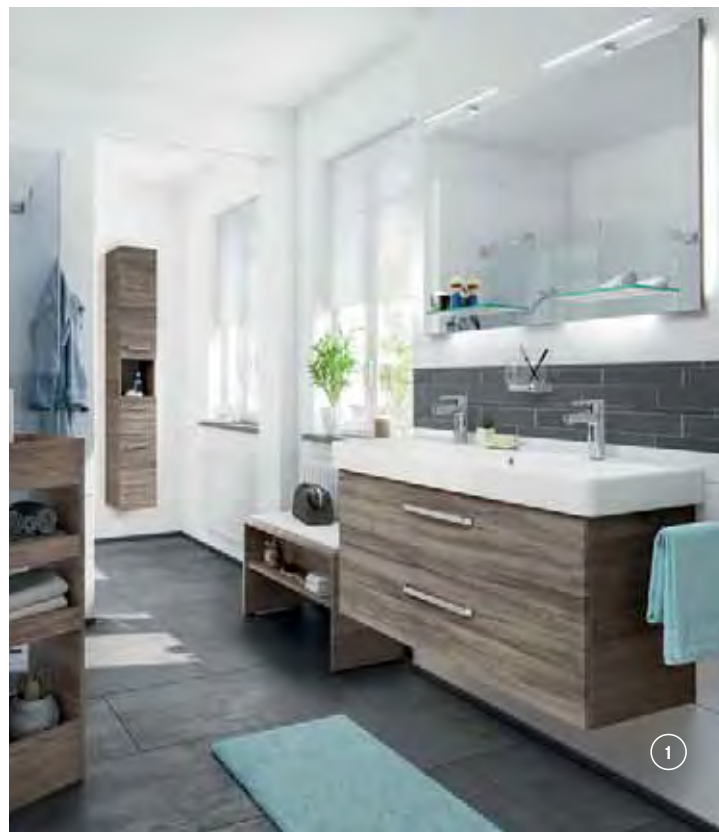

Variante K1
Chrom Glanz

Griffvariante W2
Edelstahl gebürstet

WOLLEN SIE MEHR WISSEN?

QR-Code scannen und auf www.pelipal.de mehr Details entdecken

SCHÖN
wenn es
einfach **PASST**

**PASSENDE MÖBEL FÜR BESTEHENDE
KERAMIKWASCHTISCHE DER TOP-MARKEN**