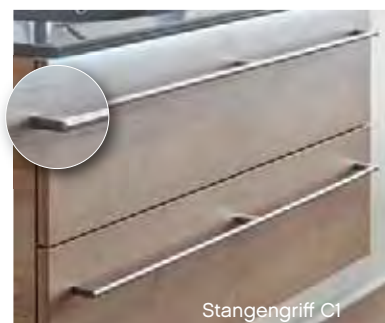

2. VARIANTE

Rechts: Front ohne Rillenoptik mit fix zugeordnetem Stangen-griff