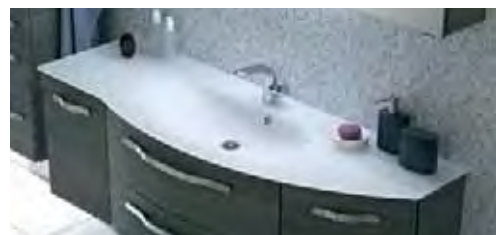

Glänzende
Waschtisch-
dekore

 Schwarz-Metallic

 Grau-Metallic

 Weiß

 Glas-Optiwhite

Glaswaschtisch
in der Breite
1520 mm
in der Variante
rechts/links
erhältlich.

WOLLEN SIE MEHR WISSEN?

QR-Code scannen und auf www.pelipal.de mehr Details entdecken