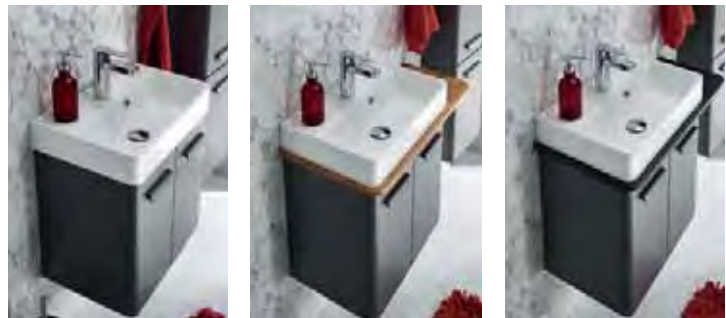

FRONT- UND KORPUSDEKORE

WASCHTISCHPLATTEN DEKORE

WASCHTISCHBREITEN

Für das Programm
SOLITAIRE 6905:

- 518 mm
- 710 mm (inkl. Waschtischplatte)

SORTIMENTSÜBERBLICK

FUNKTIONSSPIEGEL

	500 mm	500 mm	
A			T 30 mm inkl. Sensorschalter
B			T 30 mm inkl. Sensorschalter
C			T 30 mm inkl. Touch-Schalter in der Spiegelfläche

Waschtischplatten

710 mm	710 mm	
		T 375 mm

WASCHTISCHUNTERSCHRÄNKE MIT TÜREN

+ MINERALMARMOR-WASCHTISCHE *

518 mm	518 mm	
		T 355 mm

Der Waschplatz kann durch eine Waschtischplatte in verschiedenen Dekoren ergänzt werden.

GRIFFE