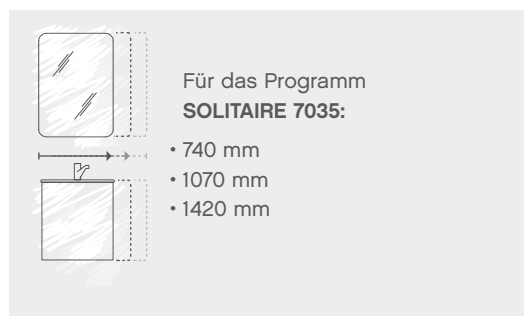

WASCHTISCHBREITEN