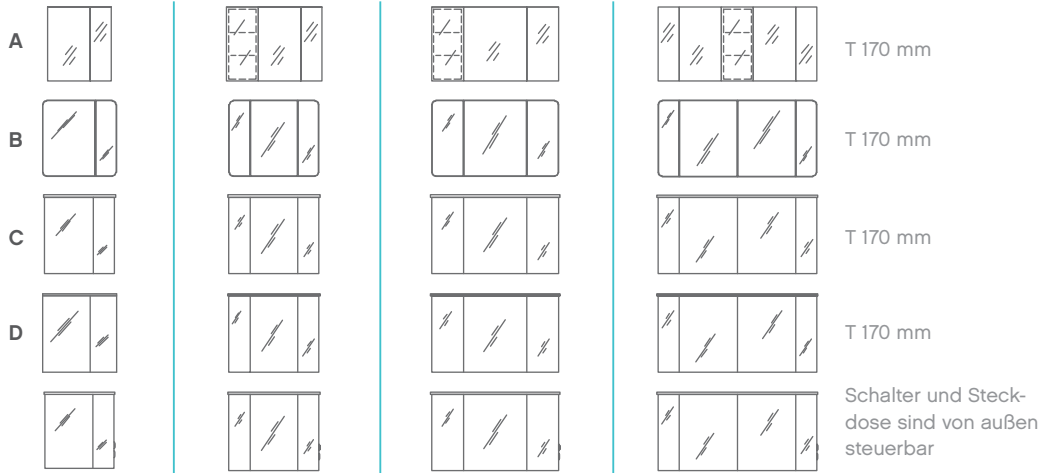

SORTIMENTSÜBERBLICK

SPIEGEL

max. 700 mm

max. 1000 mm

max. 1200 mm

max. 1500 mm

SPIEGELSCHRÄNKE MIT LED-BELEUCHTUNG

WASCHTISCHUNTERSCHRÄNKE MIT SCHUBKÄSTEN