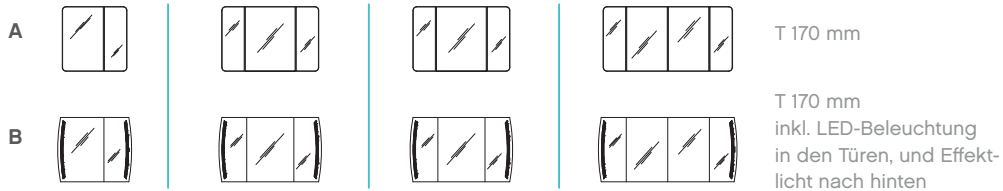

SPIEGELSCHRÄNKE MIT LED-BELEUCHTUNG