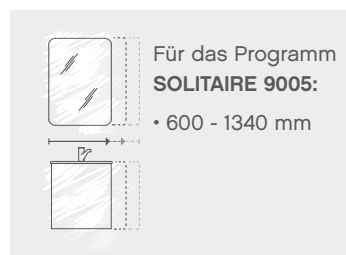

Oxid Dunkelgrau

Oxid Ferro quer

Eiche Ribbeck
quer Nachbildung

Riviera Eiche
quer Nb.

WASCHTISCHBREITEN

Für das Programm
SOLITAIRE 9005:

• 600 - 1340 mm

**WOLLEN SIE
MEHR WISSEN?**