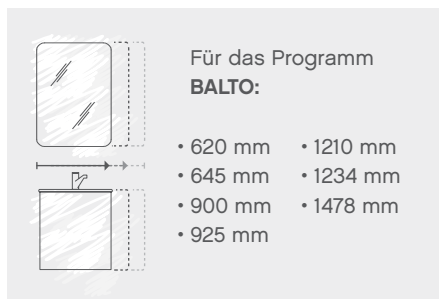

900 mm

1210 mm

T 500 mm

WASCHTISCHBREITEN

GRIFFE

WOLLEN SIE MEHR WISSEN?

QR-Code scannen und auf www.pelipal.de mehr Details entdecken

- ① **WASCHPLATZ:** 810 mm Breite
FRONT: Schneeweiß Glanz
KORPUS: Weiß Glanz
WASCHTISCH: Mineralmarmor
FLÄCHENSPIEGEL: auf Trägerplatte inkl.
LED-Aufsatzleuchte