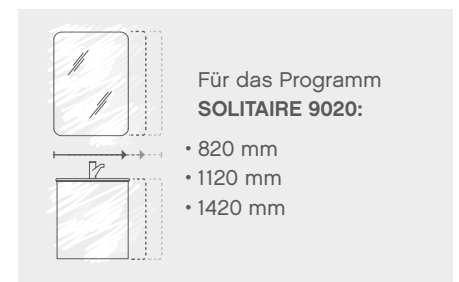

WASCHTISCHBREITEN

SORTIMENTSÜBERBLICK

SPIEGEL

max. 850 mm

max. 1150 mm

max. 1400 mm

SPIEGELSCHRÄNKE

A

T 170 mm

B

T 170 mm
inkl. LED-
Beleuchtung
im Kranz

WASCHTISCHUNTERSCHRÄNKE MIT AUSZÜGEN

+ MINERALMARMORWASCHTISCHE *

B 820 mm /
T 488 mm

B 1120 mm /
T 505 mm

B 1420 mm /
T 525 mm

WOLLEN SIE MEHR WISSEN?

QR-Code scannen und auf www.pelipal.de mehr Details entdecken