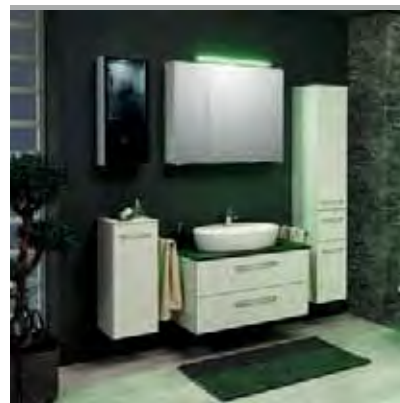

LEDrelax-AUFSATZLEUCHE

Für Ihr persönliches Wohlfühlambiente

NEU

Links: Spiegelschrank
S50 im Bad-Programm
SOLITAIRE 9005

16 MIO. FARBARIANTEN