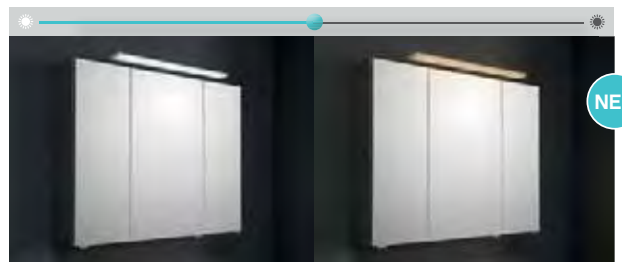

LEDconnect

STUFENLOS DIMMBARE HELLGHEIT