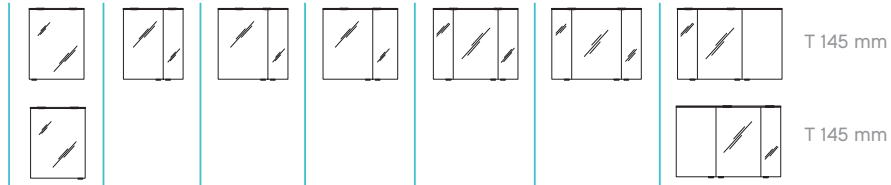

SORTIMENTSÜBERBLICK

FLÄCHENPIEGEL INKL. SEITLICHER LED-EFFEKTBELEUCHTUNG

SPIEGELSCHRANK INKL. LED-BELEUCHTUNG IM KRANZ

WASCHTISCHUNTERSCHRÄNKE MIT AUSZÜGEN/DREHTÜREN*

WASCHTISCHBREITEN

Für das Programm
SOLITAIRE 6910: