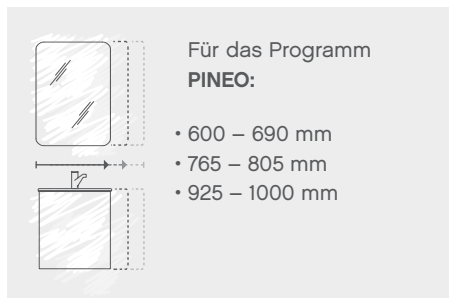

Beispiel PG 1
(19 mm stark)
Kantenradius
eckig

Beispiel PG 2
(22 mm stark)
Kantenradius
rund

Beispiel PG 2
(18 mm stark)
Lacklaminat

WASCHTISCHBREITEN

Schalter und
Steckdose sind
von außen steuerbar

GRIFFE