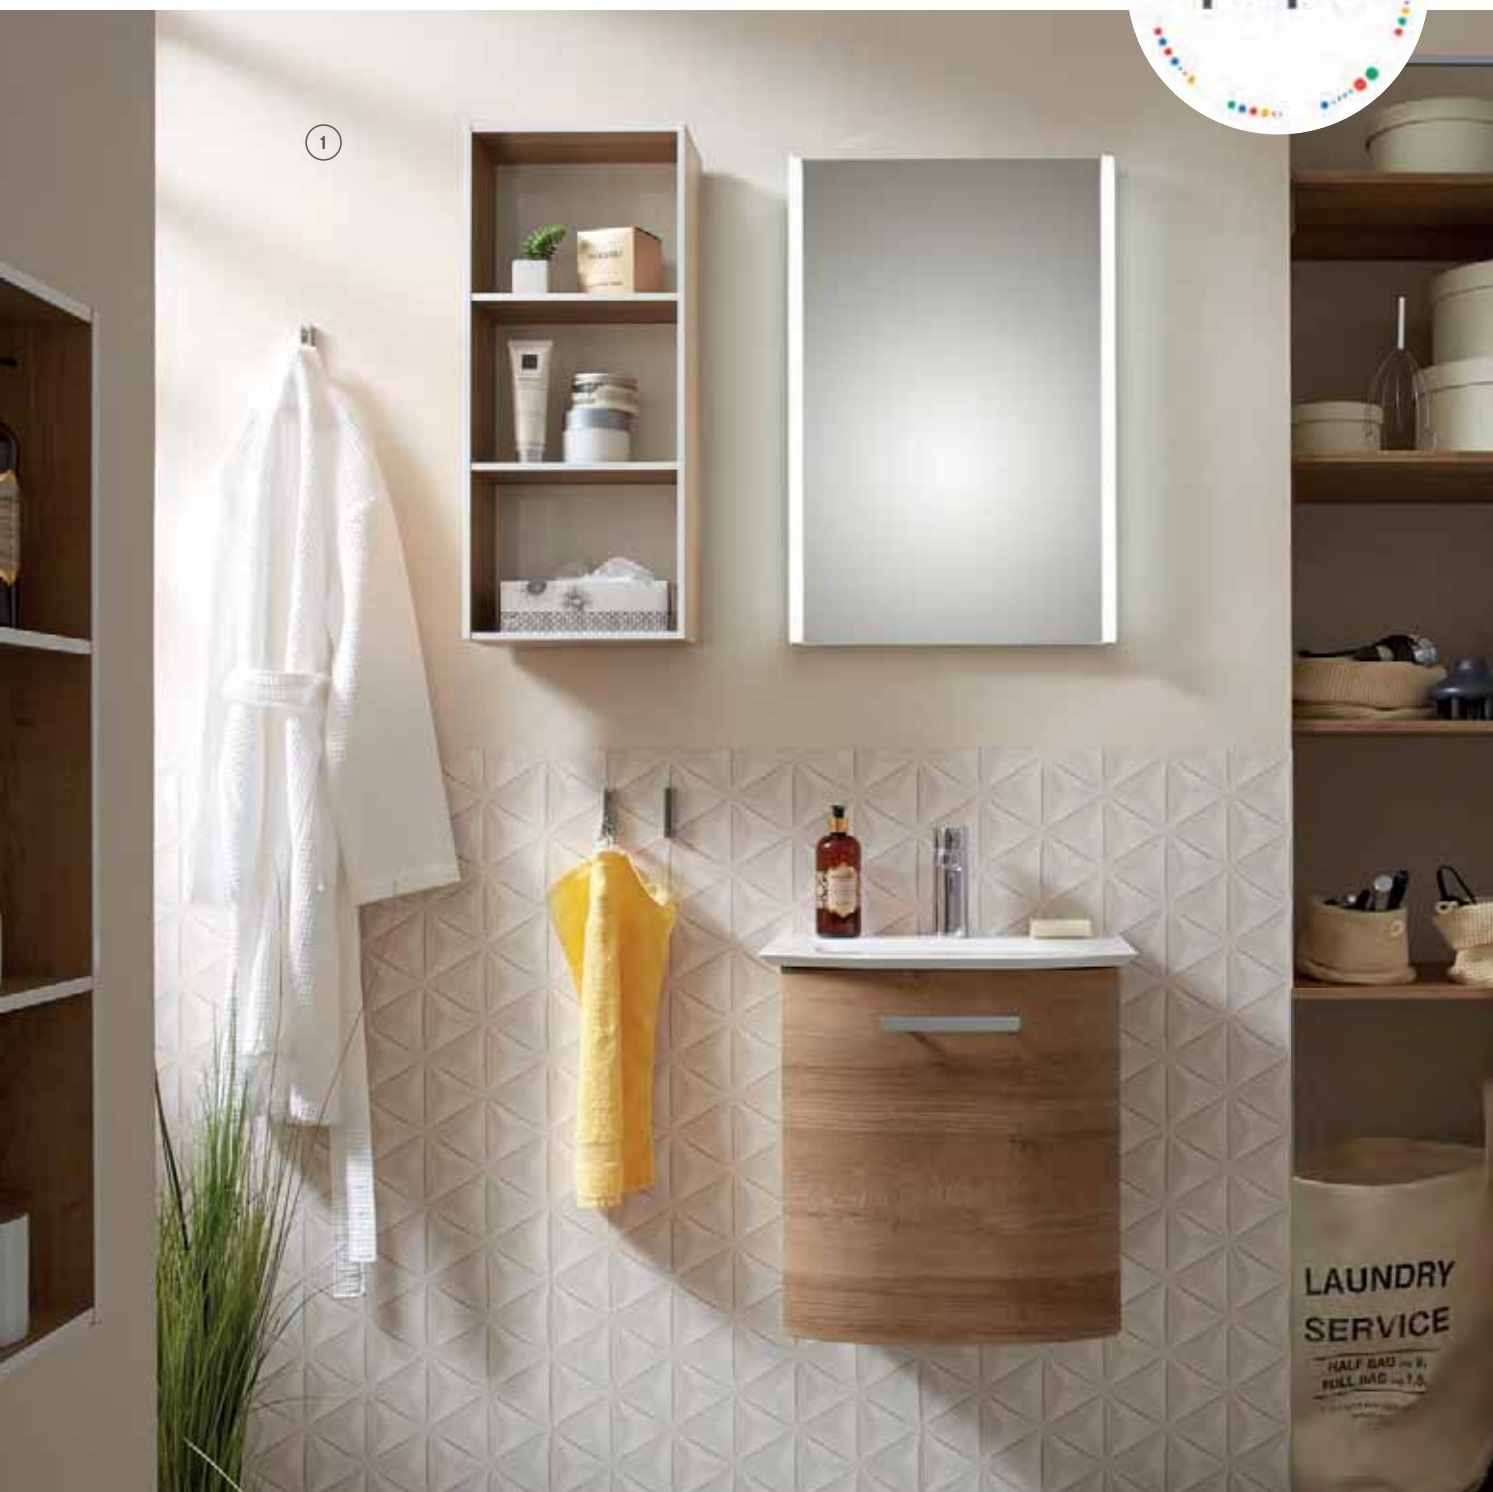

1220 mm

1730 mm

T 513 mm

2

2

WASCHPLATZ: 2x730 mm Breite
FRONT: Sanremo Eiche Terra quer Nb.
KORPUS: Sanremo Eiche Terra quer Nb.
WASCHTISCH: Mineralmarmor
NEUTRALER SPIEGELSCHRANK: inkl.
LED-Aufsatzleuchte

WOLLEN SIE MEHR WISSEN?

QR-Code scannen und auf
www.pelipal.de mehr Details
entdecken

* mit LED-Beleuchtung
am Unterboden und
Bewegungssensor für
LED-Effektlicht

kleine **OASE** großes
WILLKOMMEN

KEIN BAD IST UNS ZU KLEIN

IDEAL FÜR KLEINE BADEZIMMER ODER GÄSTEBÄDER

- ① **WASCHPLATZ** 490 mm Breite
FRONT Riviera Eiche quer Nachbildung
KORPUS Riviera Eiche quer Nachbildung
WASCHTISCH Mineralmarmor
NEUTRALER FLÄCHENSPIEGEL mit indirekter Beleuchtung,
inkl. Sensorschalter

neben den Becken verzichten. Die Waschtischunterschrank bieten zusätzlichen Stauraum. Hochwertige LED-Lichtspiegel inkl. Touch-Schaltern bilden eine gelungene Symbiose. Ein vielseitiges Beimöbelprogramm, auch mit reduzierter Tiefe, rundet das Programm gekonnt ab.