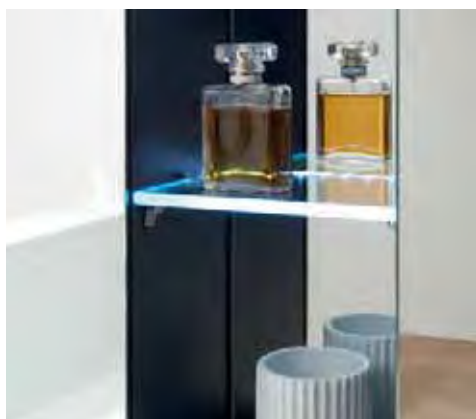

1

Spiegelschrank mit innen und außen verspiegelten Türen für die perfekte Übersicht beim Stylen.

1

LED

1

WASCHPLATZ: 1370 mm Breite
FRONT: Stahlgrau Metallic
KORPUS: Stahlgrau
WASCHTISCH: Mineralmarmor
SPIEGELSCHRANK: inkl. LED-Beleuchtung im Kranz, mit 4 beleuchteten Glaseinlegeböden

FRONT- UND KORPUSDEKORE

Weiß Hochglanz
(Korpus: Weiß Glanz)

Sanremo Eiche
Terra quer Nb.

Graphit Struktur
quer Nb.

Anthrazit Hgl.
(Korpus: Anthrazit Seidenglanz)

Stahlgrau Metallic
(Korpus: Stahlgrau)

Eiche Weiß quer
Nachbildung

Eiche Ribbeck
quer Nachbildung