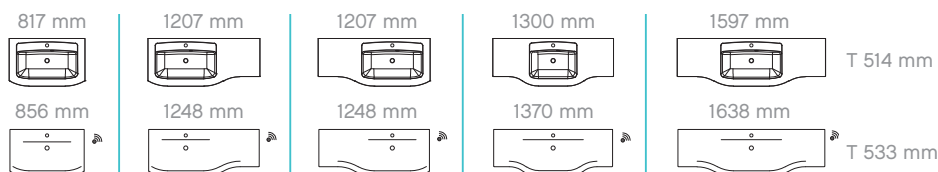

Eiche Weiß quer
 Nachbildung

Eiche Ribbeck
 quer Nachbildung

SORTIMENTSÜBERBLICK

FLÄCHENSPIEGEL

SPIEGELSCHRÄNKE MIT LED-BELEUCHTUNG

WASCHTISCHUNTERSCHRÄNKE MIT AUSZÜGEN UND DREHTÜREN

+ MINERALMARMORWASCHTISCHE *