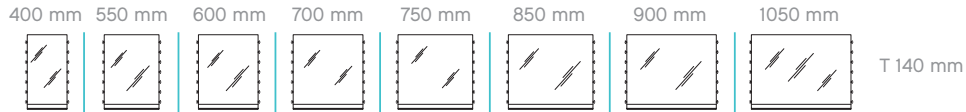

SORTIMENTSÜBERBLICK

FLÄCHENPIEGEL INKL. SEITLICHER LED-EFFEKTBELEUCHTUNG