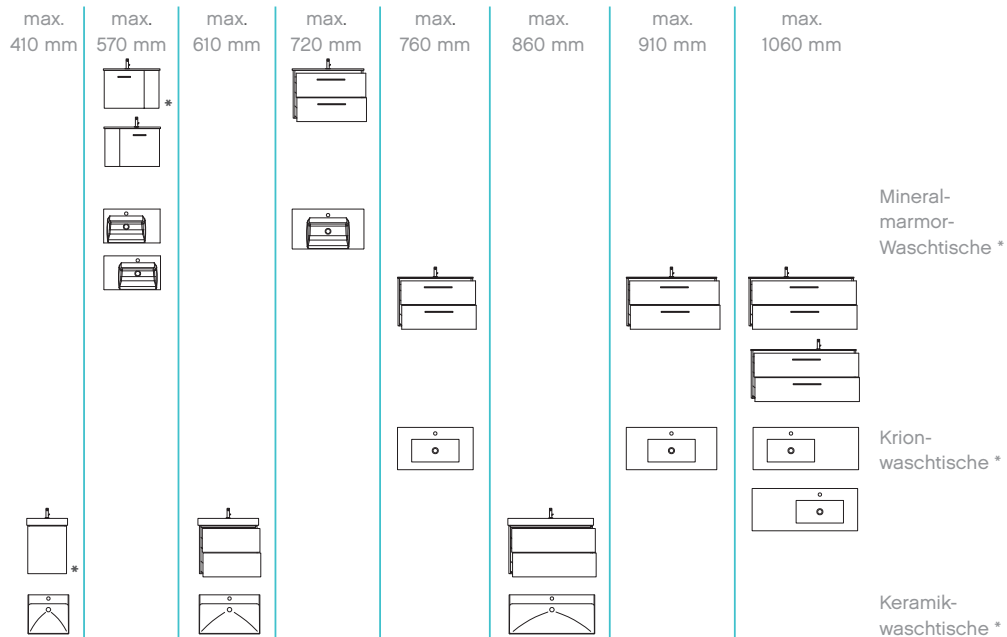

SORTIMENTSÜBERBLICK

FLÄCHENPIEGEL INKL. SEITLICHER LED-EFFEKTBELEUCHTUNG

SPIEGELSCHRANK INKL. LED-BELEUCHTUNG IM KRANZ

WASCHTISCHUNTERSCHRÄNKE MIT AUSZÜGEN/DREHTÜREN*

WASCHTISCHBREITEN

Für das Programm
SOLITAIRE 6910:

- 410 mm
- 570 mm
- 610 mm
- 720 mm
- 760 mm
- 860 mm
- 910 mm
- 1060 mm

GRIFFE

Variante E2
Chrom Glanz

Variante R2
Chrom Matt

WOLLEN SIE MEHR WISSEN?

QR-Code scannen und auf www.pelipal.de mehr Details entdecken