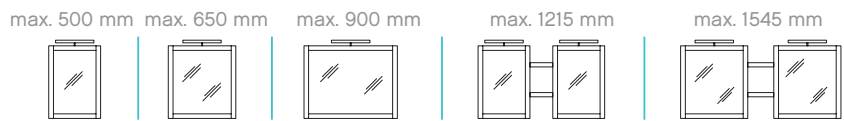

FRONT-/KRANZ- UND KORPUSDEKORE

WASCHTISCHPLATTENDEKORE

WASCHTISCHBREITEN

Für das Programm **SOLITAIRE 9030:**

- 410 mm
- 500 mm
- 610 mm
- 860 mm
- 1220 mm
- 1550 mm

GRIFFE

Variante X1
Antik

Variante Y1
Antik

1

LED

WASCHPLATZ: 1530 mm Breite
FRONT: Eiche Weiß quer Nb.
KORPUS: Eiche Weiß quer Nb.
AUFSATZWASCHTISCH: Keramik
WASCHTISCHPLATTE: Riviera Eiche quer Nachbildung
SPIGELSCHRANK: inkl. LED-Beleuchtung im Kranz, offenes Regal, Innenspiegel

SORTIMENTSÜBERBLICK

FLÄCHENSPIEGEL INKL. AUFSATZLEUCHE