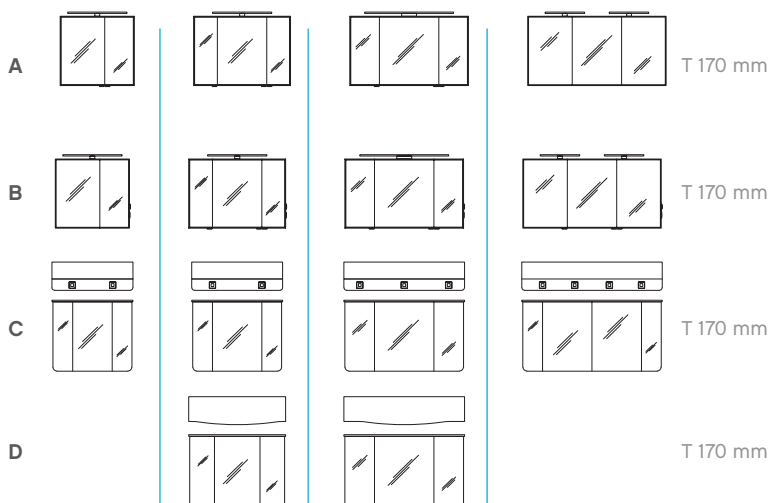

- 820 mm
- 970 mm
- 1220 mm
- 1370 mm

GRIFFE

Variante A1
Chrom Glanz

SORTIMENTSÜBERBLICK

SPIEGEL MIT LED-BELEUCHTUNG

SPIEGELSCHRÄNKE MIT LED-BELEUCHTUNG

WASCHTISCHUNTERSCHRÄNKE MIT AUSZÜGEN

+ KERAMIKWASCHTISCHE *