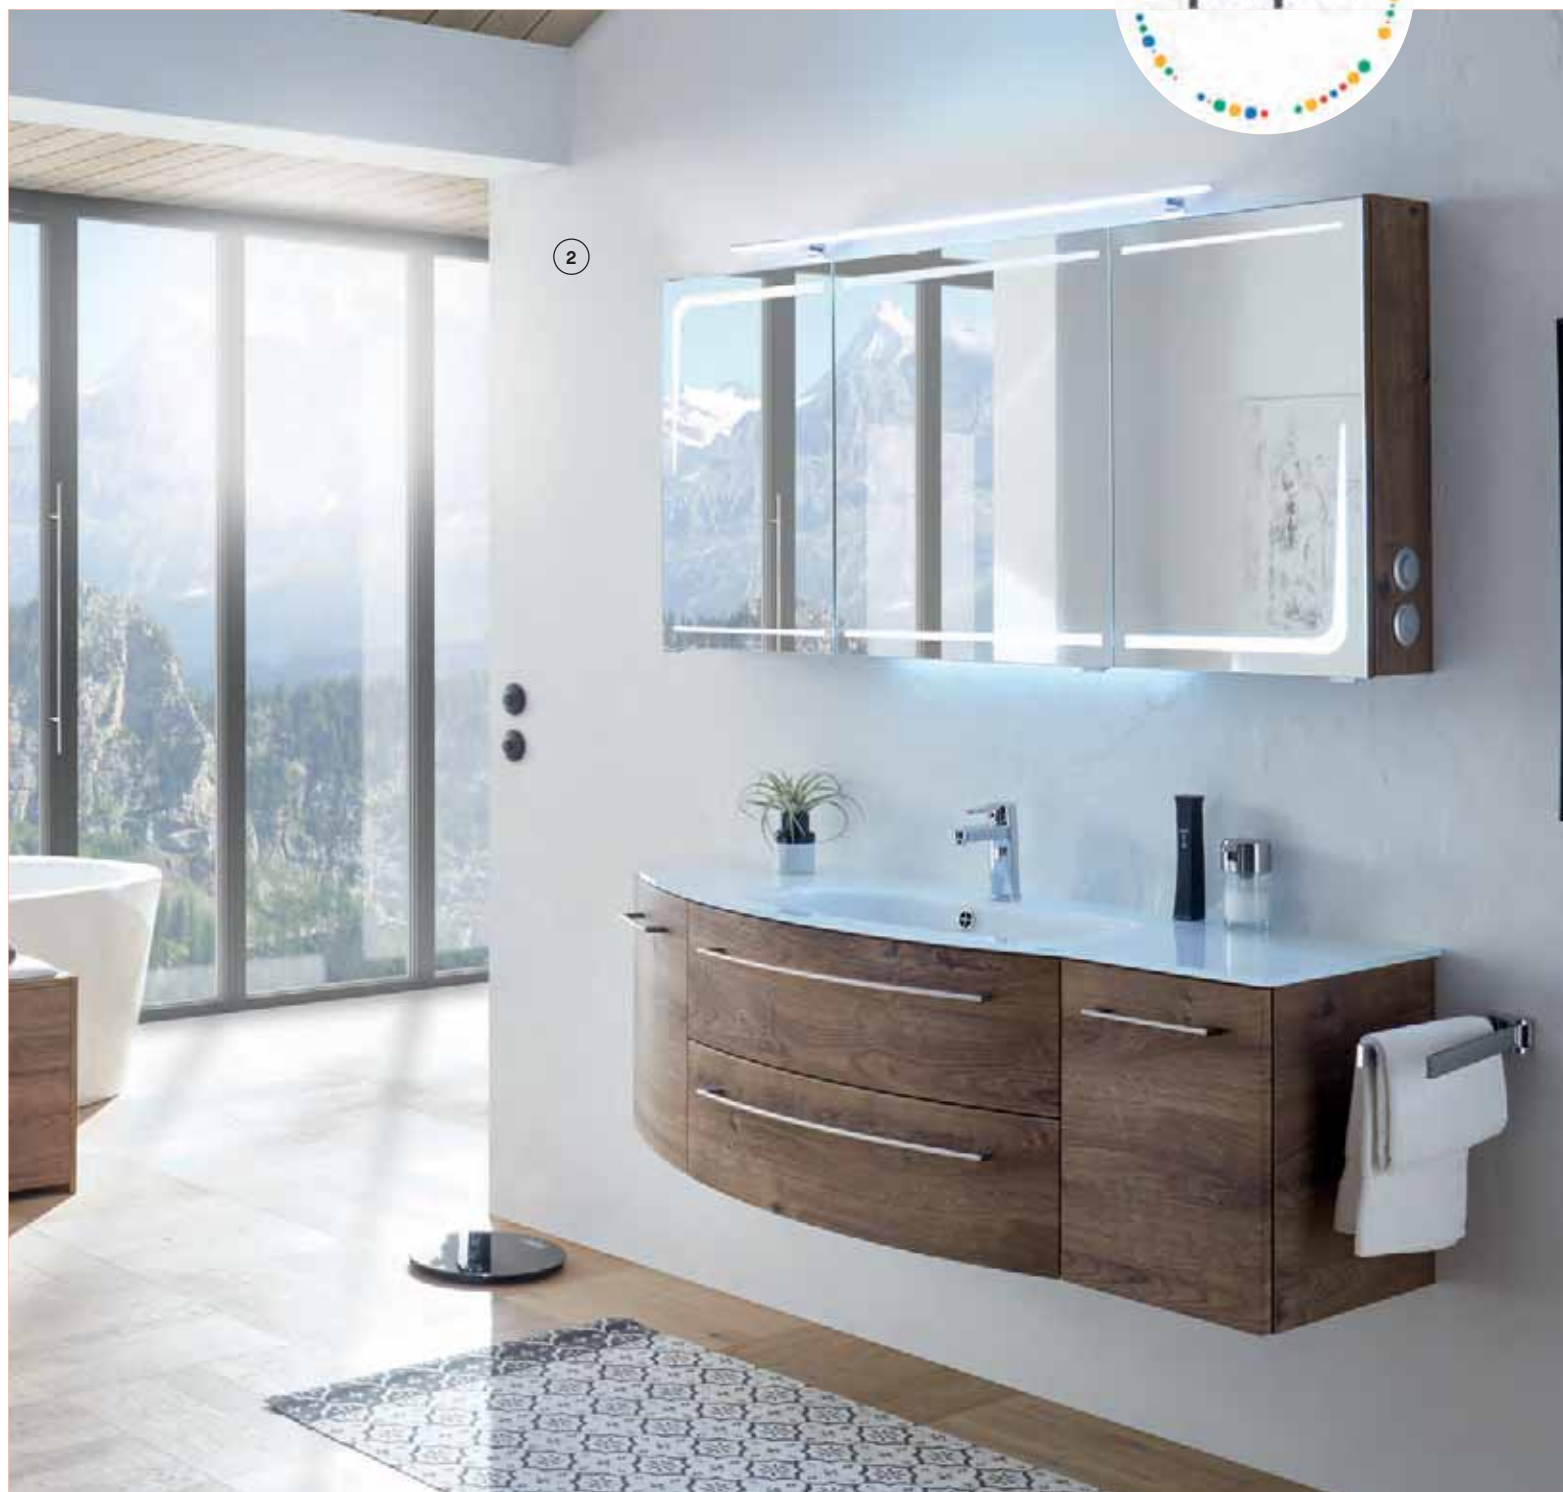

SOLITAIRE 7005

Neue Farbtrends mit farbigen Mineralmarmorwaschtischen in modernem Grau und elegantem Schwarz setzt SOLITAIRE 7005. Die Waschtische beeindrucken durch einen edlen Glitzer-Effekt in der farbigen Oberfläche. Lassen Sie sich von der fließenden Designsprache dieses Waschtisches überzeugen, der natürlich auch in Weiß erhältlich ist. Insbesondere der Glaswaschtisch in Opti-White ermöglicht es Ihnen, ein besonders elegantes Highlight für ein modernes Badezimmer

zu setzen. Die breiteren Varianten bieten eine einzigartige asymmetrische Form, die sowohl praktische Ablage bietet, als auch ein Problemlöser für spezielle Raumsituationen ist. Die schwungvolle Rundung setzt sich in den Möbelfronten und den Griffen konsequent fort. Effiziente LED-Leuchten setzen auf Wunsch den Waschtisch in Szene und leuchten über dem Spiegel oder Spiegelschrank das Gesicht blendfrei aus.