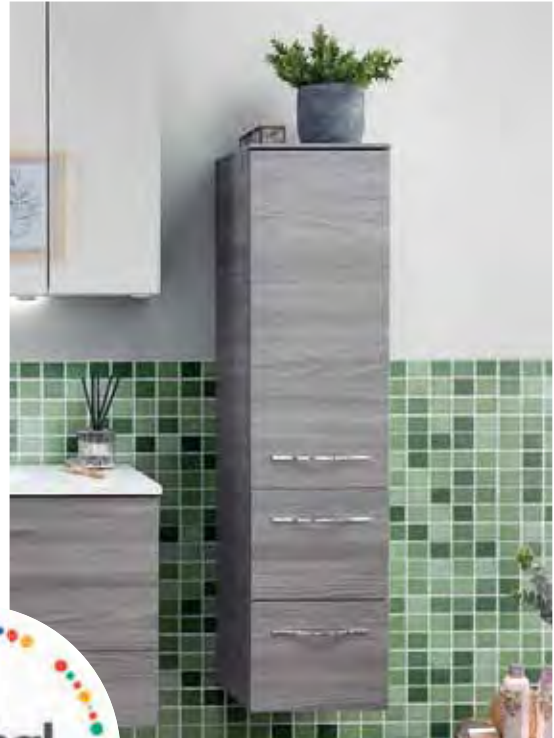

MIDSCHRANK

1 Drehtür, 2 Auszüge, 2 Glaseinlegeböden,
inklusive Abdeckplatte