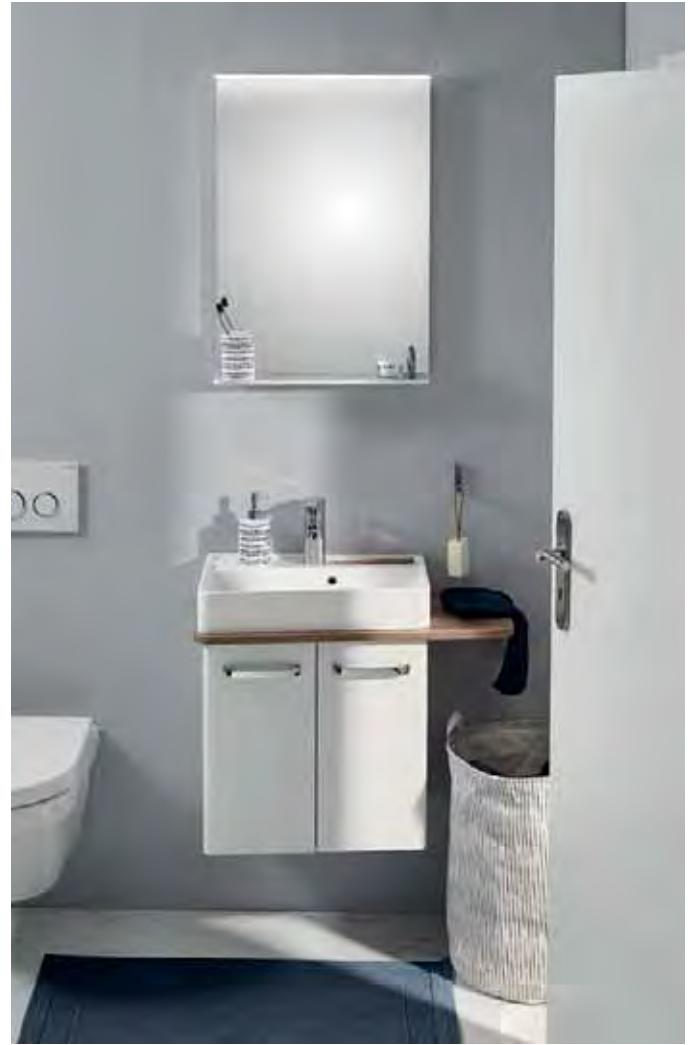

Auch in kleinen Badezimmern ein echter Hingucker - und das bei Tag und Nacht.