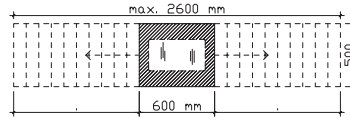

NEU

WASCHTISCHPLATTEN

A

VARIABLEL

Verbundplatte mit Schichtstoff belegt, erhältlich in den Stärken: 18 mm und 40 mm

Massivholz-Waschtischplatte erhältlich in der Stärke: 30 mm

B

FESTE MASSE

Massivholz-Waschtischplatte
Erhältlich in der Stärke: 30 mm

max. 770 mm

max. 920 mm

max. 1370 mm

max. 1520 mm

NEU

WASCHTISCHUNTERSCHRÄNKE mit Siphonausschnitt

mit Siphonausschnitt