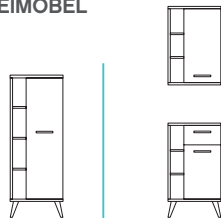

WASCHTISCHUNTERSCHRANK MIT SEITLICHER ABLAGE

+ BEIMÖBEL

Inkl. Glaseinlegeböden
und Türdämpfer