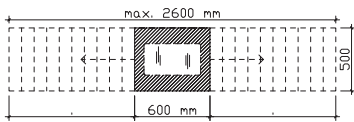

NEU

WASCHTISCHPLATTEN

A

VARIABLEL

Verbundplatte mit Schichtstoff belegt, erhältlich in den Stärken: 18 mm und 40 mm

Massivholz-Waschtischplatte erhältlich in der Stärke: 30 mm

B

FESTE MASSE