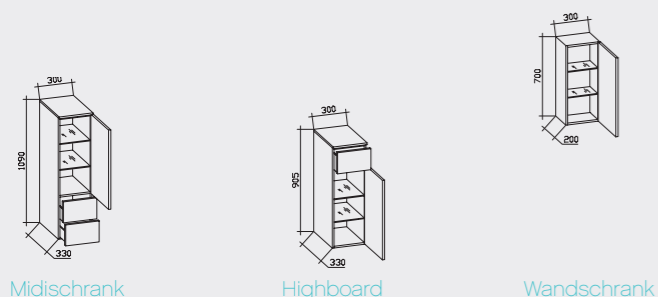

ÜBERSICHT der verschiedenen Typen

BLOCKBREITE 770/790/800 MM

mit Mineralmarmor, -Keramik oder Glaswaschtisch

BLOCKBREITE 920 MM mit Keramikwaschtisch

BLOCKBREITE 1070/1090/1100 MM

mit Mineralmarmor, -Keramik oder Glaswaschtisch

BEIMÖBEL zum Block

ACHTUNG!
Wandschrank nicht in Verbindung mit Highboard möglich.

INFORMATIONEN zu den verfügbaren Spiegelschränken/Spiegeln...

Überzeugen Sie sich von den zahlreichen Varianten unserer Spiegelschränke.