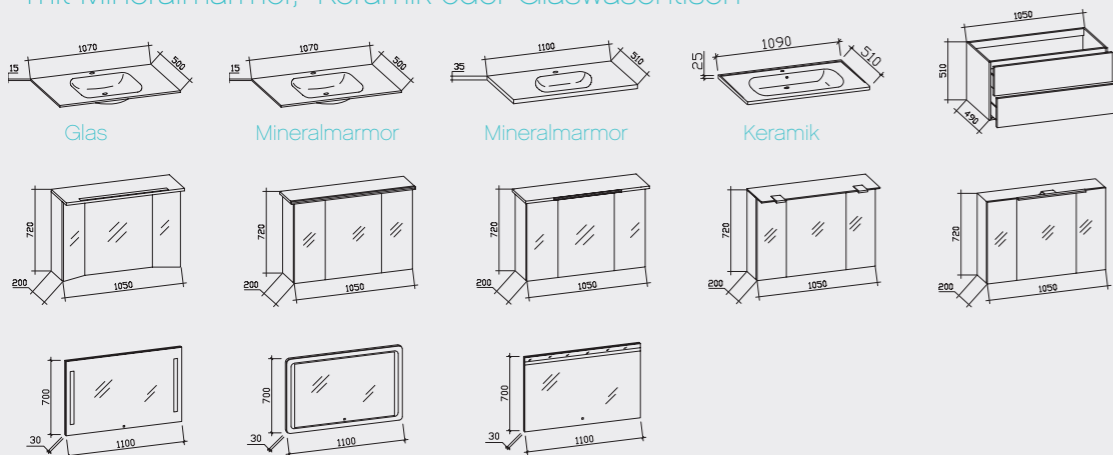

ÜBERSICHT der verschiedenen Typen

BLOCKBREITE 770/790/800 MM

mit Mineralmarmor, -Keramik oder Glaswaschtisch

BLOCKBREITE 920 MM mit Keramikwaschtisch

BLOCKBREITE 1070/1090/1100 MM

mit Mineralmarmor, -Keramik oder Glaswaschtisch

BEIMÖBEL zum Block

ACHTUNG!
Wandschrank nicht in Verbindung mit Highboard möglich.

INFORMATIONEN zu den verfügbaren Spiegelschränken/Spiegeln...

Überzeugen Sie sich von den zahlreichen Varianten unserer Spiegelschränke.