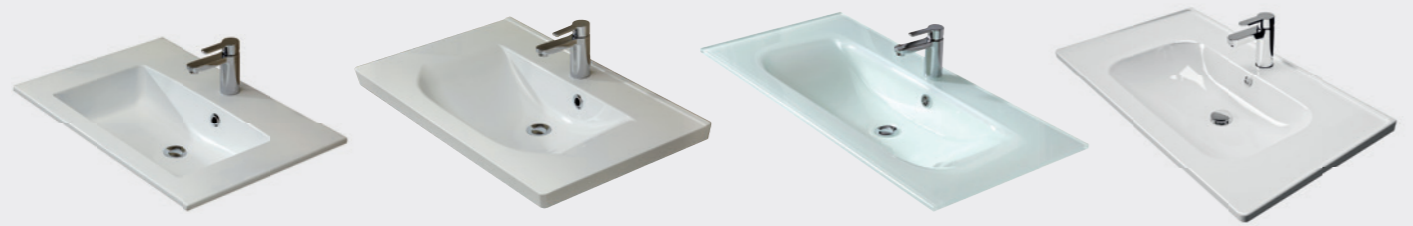

1 SCHRITT: Welcher Waschtisch passt zu mir?

MINERALMARMOR-WASCHTISCH Breite 770 mm/1070 mm
MINERALMARMOR-WASCHTISCH Breite 800 mm/1100 mm
GLAS-WASCHTISCH Breite 770 mm/1070 mm
KERAMIK-WASCHTISCH Breite 790mm/1090 mm