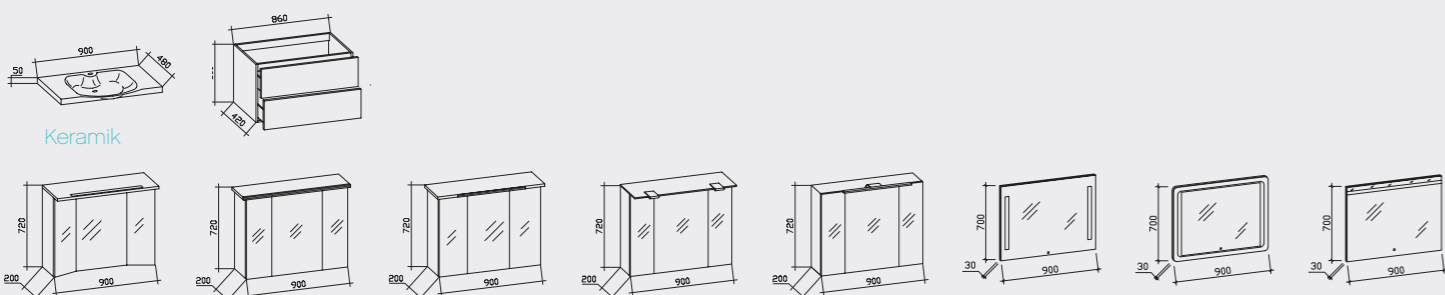

ÜBERSICHT der verschiedenen Typen

BLOCKBREITE 770/790/800 MM

mit Mineralmarmor, -Keramik oder Glaswaschtisch

BLOCKBREITE 920 MM mit Keramikwaschtisch

BLOCKBREITE 1070/1090/1100 MM

mit Mineralmarmor, -Keramik oder Glaswaschtisch