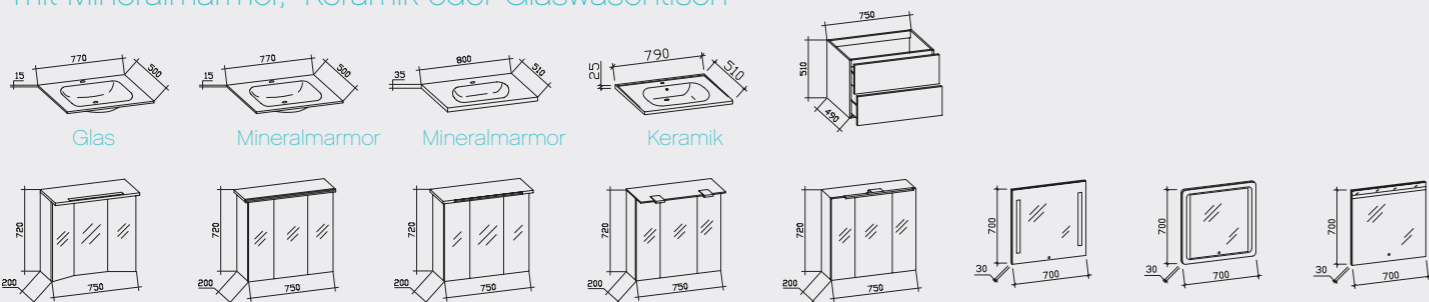

MINERALMARMORWASCHTISCH

1070/1100 mm

HÖHE: 15 mm
BREITE: 1070 mm
TIEFE: 500 mm

HÖHE: 35 mm
BREITE: 1100 mm
TIEFE: 510 mm

KERAMIKWASCHTISCH

1090 mm

HÖHE: 25 mm
BREITE: 1090 mm
TIEFE: 510 mm

BEISPIELE FÜR MÖGLICHE KOMBINATIONEN:

ÜBERSICHT der verschiedenen Typen

BLOCKBREITE 770/790/800 MM

mit Mineralmarmor, -Keramik oder Glaswaschtisch

BLOCKBREITE 920 MM mit Keramikwaschtisch

BLOCKBREITE 1070/1090/1100 MM

mit Mineralmarmor, -Keramik oder Glaswaschtisch

BEIMÖBEL zum Block

ACHTUNG!
Wandschrank nicht in Verbindung mit Highboard möglich.

INFORMATIONEN zu den verfügbaren Spiegelschränken/Spiegeln...

Überzeugen Sie sich von den zahlreichen Varianten unserer Spiegelschränke.