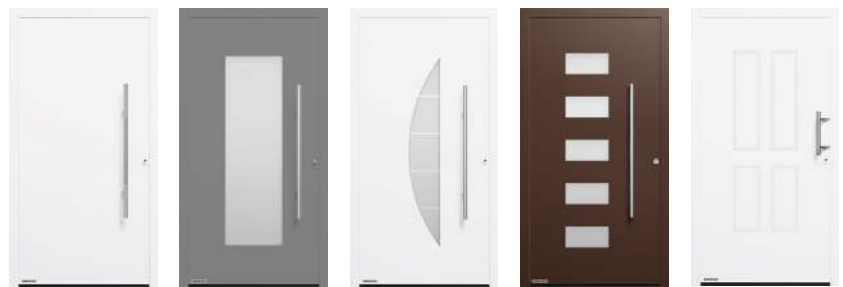

Motiv 860

Motiv 138

Motiv 505

Motiv 502

Motiv 459