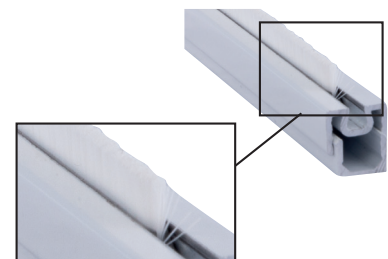

Der abschließbare Schiebetürbeschlag kann dabei in den verschiedensten Anwendungsbereichen eingesetzt werden:

- 1 flg Glastür mit Pfosten, WC oder wahlweise PZ Schloss
- WC-Schloss mit rot / weiß Anzeige mit innenseitiger Notöffnung
- WC universal einsetzbar links / rechts öffnend so wie innen und außen verwendbar
- Zuziehgriff beidseitig
- Auf Wunsch auch mit Griffmuschel oder Griffstange
- Das Element wird generell mit beidseitiger Einzugsdämpfung ausgestattet
- Zum Lieferumfang gehört prinzipiell eine 3 seitig umlaufende Bürstendichtung
- Wandseitige Bürstendichtung in weiß
- Durch Verwendung von mattierte Gläsern wirkt das Element nur leicht transparent
- Die Tragkraft des Elementes kann wahlweise von 60 – 150 kg – auch mit beidseitiger Einzugsdämpfung – gewählt werden
- In Verbindung mit dem 2600 mm langen Pfosten werden dadurch auch geschoßhohe Elemente realisierbar
- Wahlweise gibt es neben der Pfostenlösung auch einen Gegenkasten für die Wandmontage
- Alternativ sind mit dem Schiebetürschloss auch 2 flg Lösungen in Kombination mit dem dazu entwickelten Gegenkasten erstmalig umsetzbar
- Das Element ist in Niro matt und absolut black erhältlich

PZ-Schloss 6907
Edelstahlfarben

WC-Schloss
mit rot/weiß Anzeige mit Notöffnung
Schloss beidseits mit Zuziehgriff
Oberfläche absolut black

Gegenkasten für Glas
Oberfläche Niro matt oder absolut black

Gegenkasten
für Glas an Glas
2 flg.

Bürstendichtung
Wandseitig verstellbar

Schiebetürpfosten
Niro matt
wahlweise in absolut black erhältlich

Schiebetür frosted tough
weiß, blickdicht

Kunex Türenvertriebs GmbH & Co. KG
Eichenallee 82-88
D-48683 Ahaus
t: +49 25 61 - 44 918 - 0
mail@kunex-deutschland.de
kunex-deutschland.de