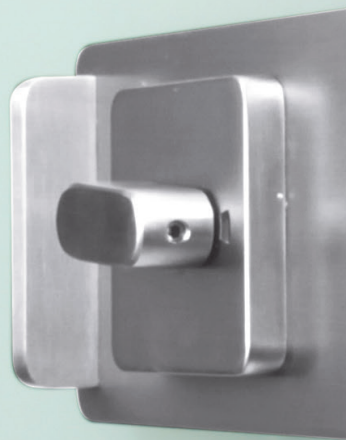

Der abschließbare Schiebetürbeschlag kann dabei in den verschiedensten Anwendungsbereichen eingesetzt werden:

- 1 flg Glastür mit Pfosten, WC oder wahlweise PZ Schloss
- WC-Schloss mit rot / weiß Anzeige mit innenseitiger Notöffnung
- WC universal einsetzbar links / rechts öffnend so wie innen und außen verwendbar
- Zuziehgriff beidseitig
- Auf Wunsch auch mit Griffmuschel oder Griffstange
- Das Element wird generell mit beidseitiger Einzugsdämpfung ausgestattet
- Zum Lieferumfang gehört prinzipiell eine 3 seitig umlaufende Bürstendichtung
- Wandseitige Bürstendichtung in weiß
- Durch Verwendung von mattierte Gläsern wirkt das Element nur leicht transparent
- Die Tragkraft des Elementes kann wahlweise von 60 – 150 kg – auch mit beidseitiger Einzugsdämpfung – gewählt werden
- In Verbindung mit dem 2600 mm langen Pfosten werden dadurch auch geschoßhohe Elemente realisierbar
- Wahlweise gibt es neben der Pfostenlösung auch einen Gegenkasten für die Wandmontage
- Alternativ sind mit dem Schiebetürschloss auch 2 flg Lösungen in Kombination mit dem dazu entwickelten Gegenkasten erstmalig umsetzbar
- Das Element ist in Niro matt und absolut black erhältlich

PZ-Schloss 6907
Edelstahlfarben

WC-Schloss
mit rot/weiß Anzeige mit Notöffnung
Schloss beidseits mit Zuziehgriff
Oberfläche absolut black

Gegenkasten für Glas
Oberfläche Niro matt oder absolut black

Gegenkasten
für Glas an Glas
2 flg.

Bürstendichtung
Wandseitig verstellbar

Schiebetürpfosten
Niro matt
wahlweise in absolut black erhältlich

Schiebetür frosted tough
weiß, blickdicht

Kunex Türenvertriebs GmbH & Co. KG
Eichenallee 82-88
D-48683 Ahaus
t: +49 25 61 - 44 918 - 0
mail@kunex-deutschland.de
kunex-deutschland.de