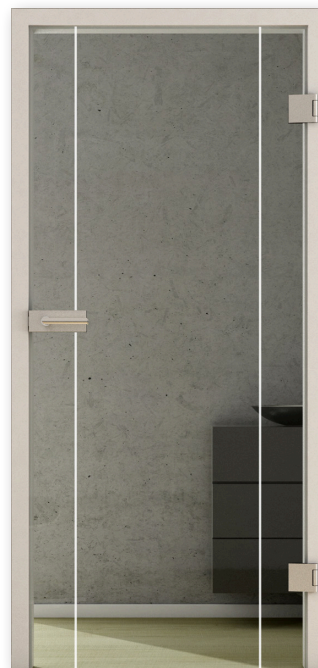

Luana

LUANA 1 laser

LUANA 1 two sides

LUANA 2 laser

LUANA 2 two sides

LUANA 5 laser

LUANA 5 two sides

LUANA 6 laser

LUANA 6 two sides

Luana steht bei LEBO für Multitalent und Topseller! Denn sie passt zu jeder Einrichtung und obendrein ist sie sowohl als lackierte Holztür, Holztür mit Glas und als Ganzglastür erhältlich. Entscheide Du, welche bei Dir Zuhause einziehen dürfen!

Luana

LUANA 3 laser

LUANA 3 two sides

LUANA 4 laser

LUANA 4 two sides

LUANA 7 laser

LUANA 7 two sides

LUANA 8 laser