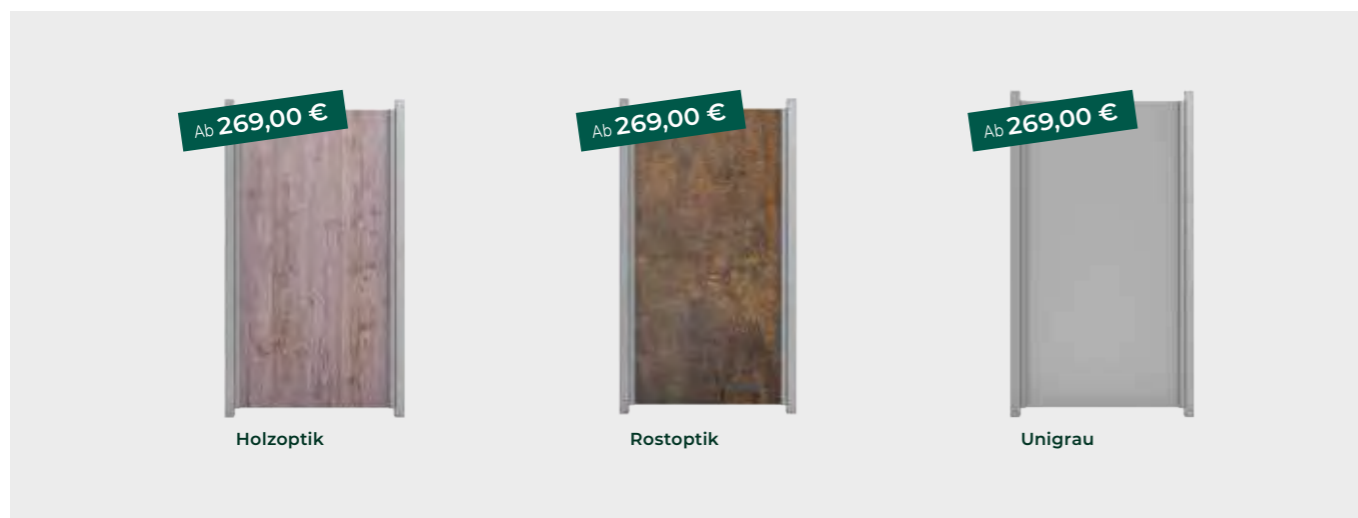

Einfach leicht zu handhaben

Achtung! Pfosten sind nicht im Lieferumfang enthalten – passende Pfosten und Zubehör finden Sie ab Seite 118.