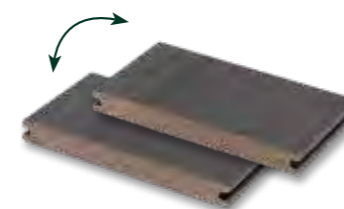

Wendediele mit Holz- und Feinstruktur