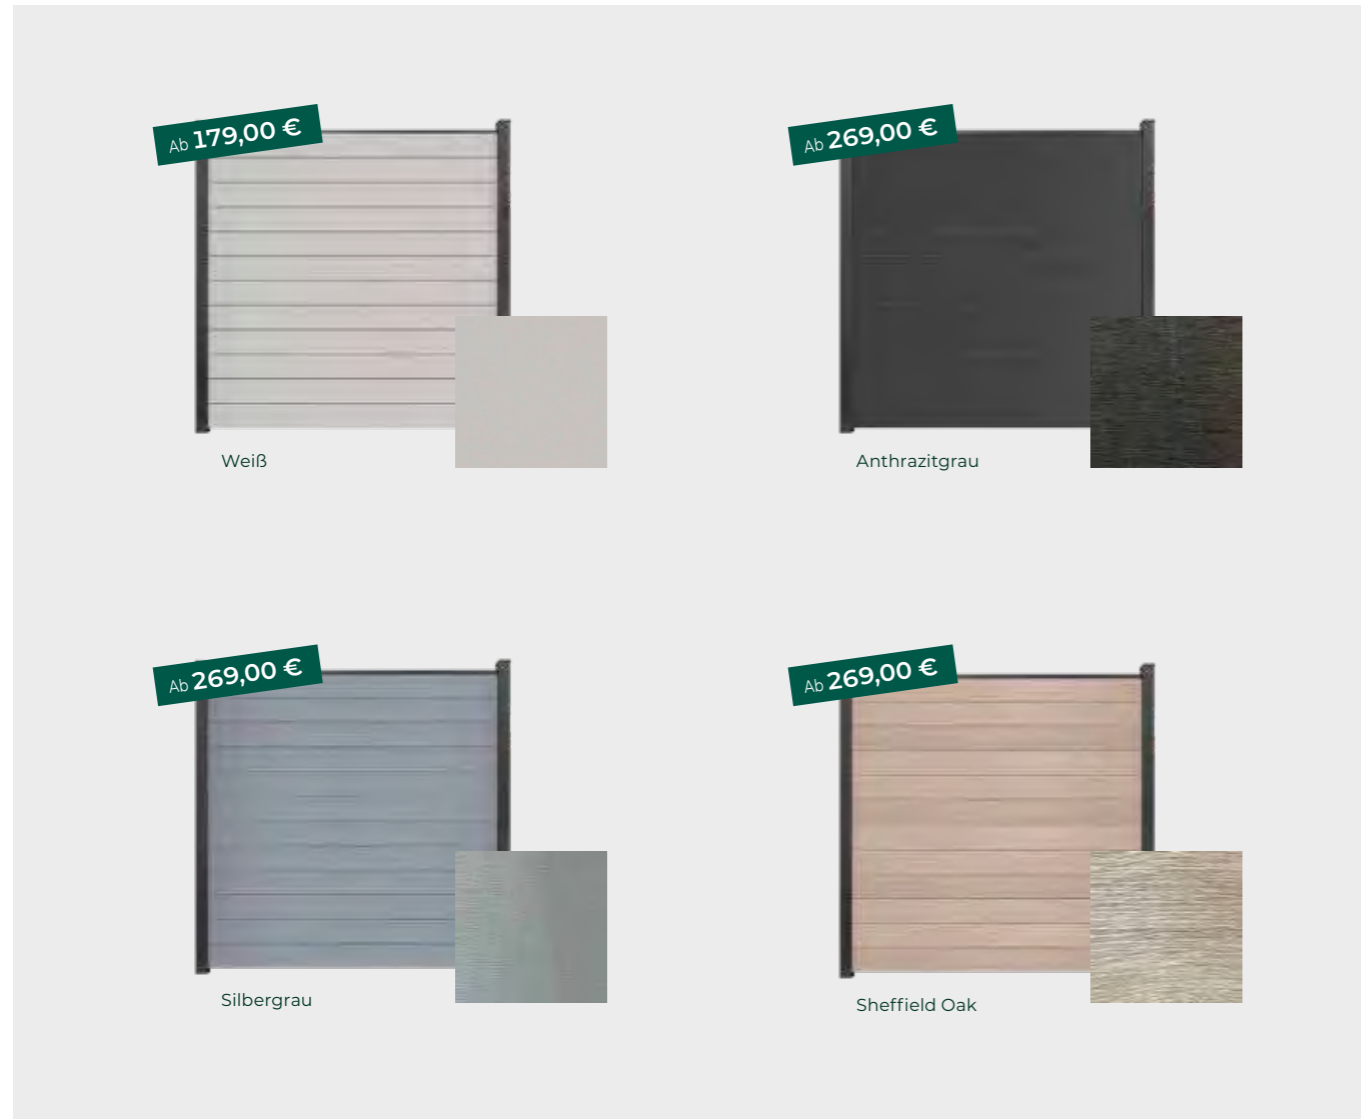

GroJaBasicLine

Schmal

NEU

Lagerfarben

Lagerfarben

Standfester Sichtschutz mit neuer Leichtigkeit

 Set bestehend aus 12 Füllungen, Verstärkungen, Abschlussprofil (Anthrazit DB703) und zwei Distanzstücken. **Ohne Pfosten**, folienverschweißt. **Achtung!** Pfosten sind nicht im Lieferumfang enthalten – passende Pfosten und Zubehör finden Sie ab Seite 118.