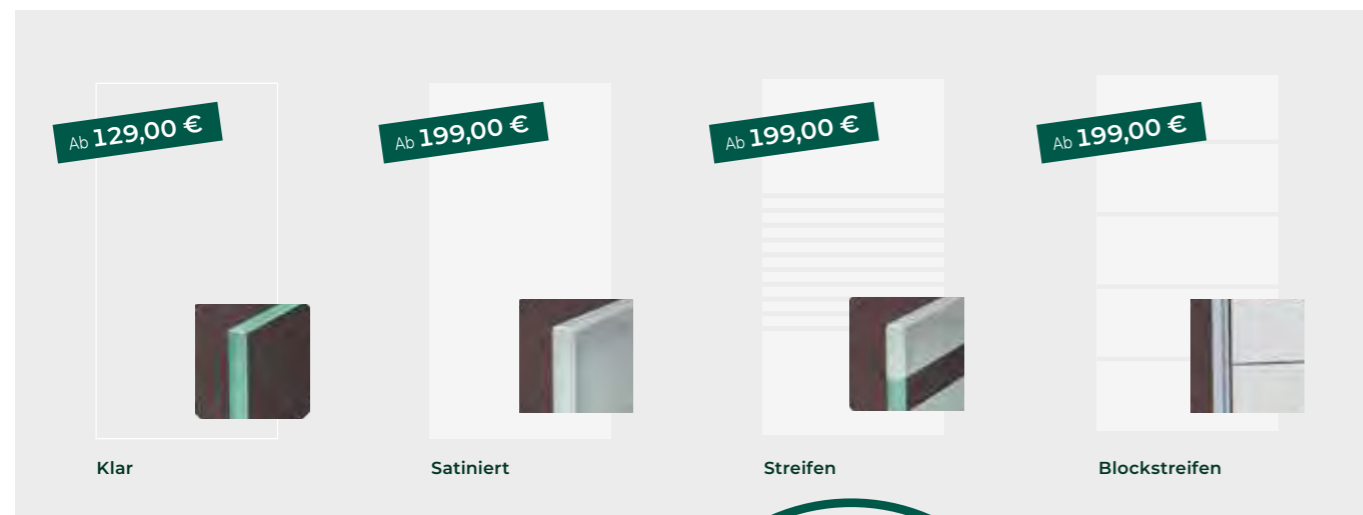

GroJaAmbiente

Standarddekor

Zugluft an Hausecken? Aber Sie wollen nicht ganz auf eine schöne Aussicht verzichten?

Pfosten und Befestigungsmaterial sind nicht im Elementpreis enthalten und müssen separat bestellt werden! Passende Pfosten und weiteres Zubehör finden Sie ab Seite 118.

i Stückartikel ohne Zubehör, Pfosten

Die Produktgruppe GroJaAmbiente bietet Ihnen perfekten Windschutz auch an Ihrem Lieblingsplätzchen. Durch die Glaselemente in unterschiedlichen Designs wird der Wind abgefangen, aber Sie brauchen nicht auf eine perfekte Aussicht oder Ihre Sonnenstunden in Ihrem Garten verzichten.