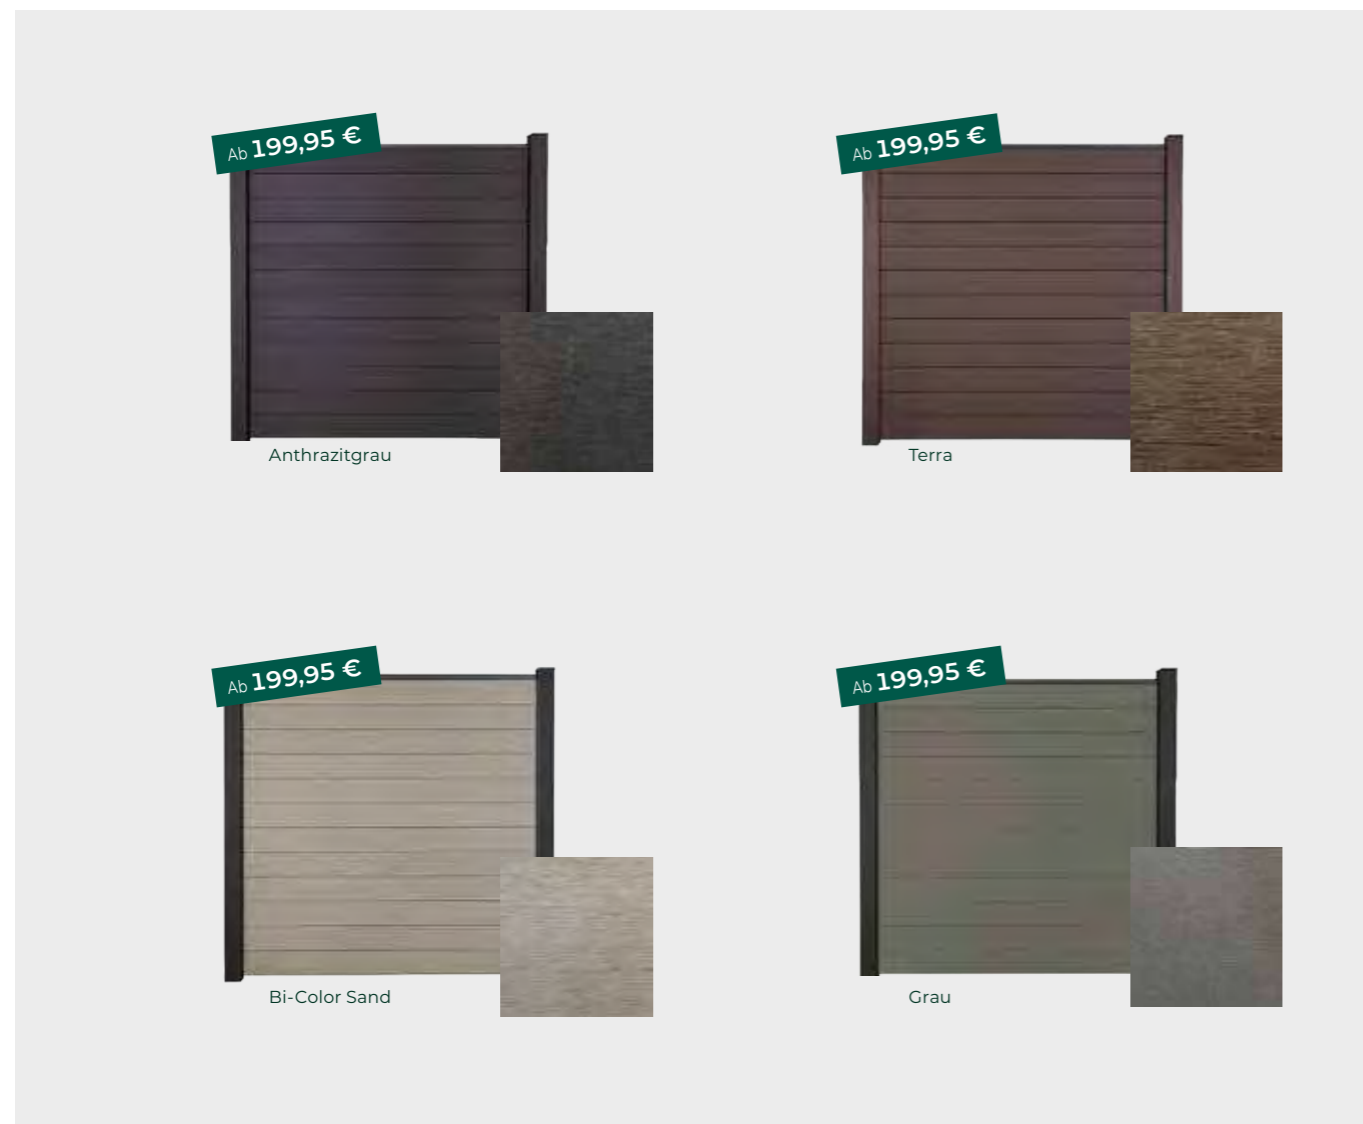

GroJaSolid

Standardfarben

Exklusivfarben★

Viele Kombinationsmöglichkeiten und das richtige Element für Ihren Baustil

i Set bestehend aus 12 Füllungen inkl. Abschlussprofil (Anthrazit DB703) und Distanzstück-Set, kartonverpackt. **Achtung!** Pfosten sind nicht im Lieferumfang enthalten – passende Pfosten und Zubehör finden Sie ab Seite 118.