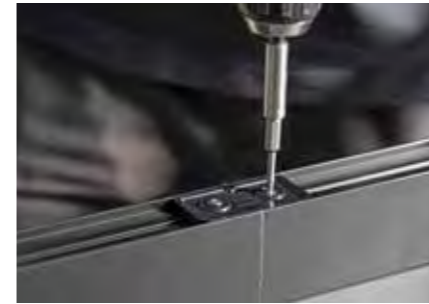

Kinderleichter Aufbau

Schritt für Schritt zur neuen Terrasse

Mit den UK-Sets und den Profilverbindern wird ohne aufwendiges Zuschneiden der richtige Abstand von 300 mm der Alu-UK eingehalten.

Für einen festen Stand auf ebenem Untergrund können die Bodenplatten verwendet werden.

Zum Ausgleich von Gefällen kann die Alu-UK auf Verstellfüßen aufgebaut werden. Diese sind in fünf verschiedenen Varianten verfügbar.

Um die Alu-UK bei Bedarf zu verlängern, werden diese beidseitig mit den Alu-Verbindern und den mitgelieferten Schrauben verbunden.

Bei Bedarf kann die Alu-UK auch direkt am Boden befestigt werden. Hierzu dienen die Befestigungswinkel.

So entsteht im Handumdrehen eine stabile und beständige Rahmenkonstruktion.

Vor dem Verlegen der Dielen werden die Endklemmen angebracht, in welche die ersten Dielen eingeschoben und verschraubt werden.

Zur Befestigung der Dielen dienen die Universal-Clips. Diese werden ganz einfach in die UK-Schienen eingeschoben oder reingeklickt.

Die Universal-Clips werden in die Nut der Dielen geschoben und sorgen automatisch für den korrekten Abstand zwischen zwei Dielenreihen.

Nach jeder Dielenreihe werden die Universal-Clips verschraubt. So wird ein sicherer Halt jeder einzelnen Diele gewährleistet.

Für einen hochwertigen Gesamteindruck können die Frontblenden mit Außenecken und Endkappen verwendet werden.

Für die Montage der Frontblenden werden die Blendenclips seitlich an die Alu-UK geschraubt. Die Blenden werden dann einfach eingeklickt.