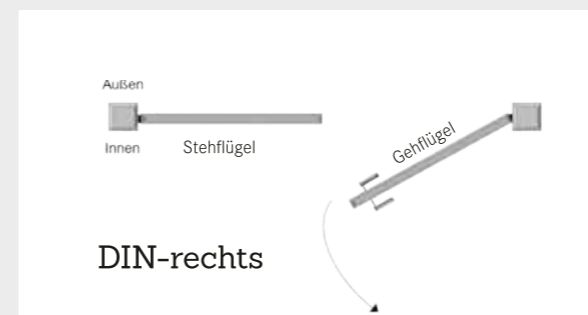

2-flügelige Tore

Diagonalstrebe

Bei einer Torbreite von mehr als 100 cm pro Flügel ist eine Diagonale zur Verstärkung enthalten.

Bestimmung der DIN-Richtung

Die DIN-Richtung (Öffnungsrichtung) bei Toren kann einfach bestimmt werden. Stellen Sie sich vor, Sie stehen innen vor dem geschlossenen Tor. Im Fall DIN-links sind die Bänder auf der linken Seite. Bei DIN-rechts sind die Bänder auf der rechten Seite.

Gut zu wissen

Die 1-flügeligen Torelemente verfügen über spezielle Scharniere, wodurch eine DIN-Richtung entfällt und die Tore universal verbaut werden können. Ausnahmen sind das GroJaAmbiente System sowie der GroJaFertigzaun. Dort muss eine DIN-Richtung angegeben werden.