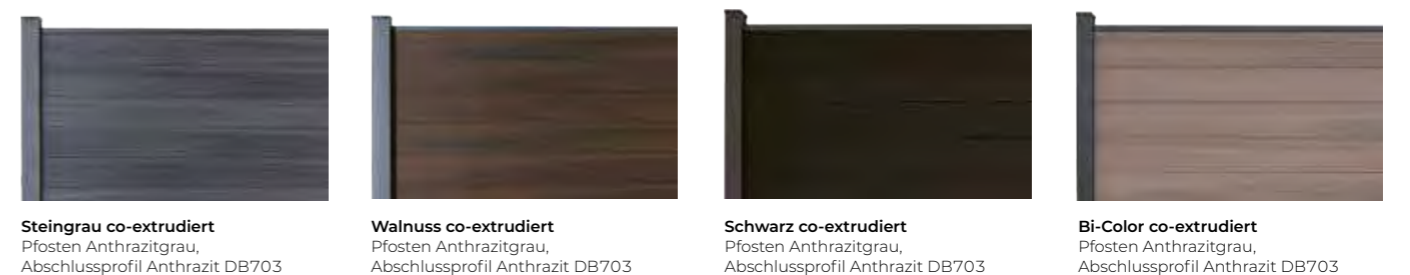

Exklusivfarben★

Exklusivfarben (co-extrudiert)

Maße 100 x 180 cm	Tor 1-flügelig, Alu-Rahmen EV1 Tor 1-flügelig, Alu-Rahmen Anthrazit DB703 Tor Sondermaß* mit Alu-Rahmen EV1 Tor Sondermaß* mit Alu-Rahmen Anthrazit DB703	699,00 € 21071 72340 00006	699,00 € 21071 72340 00008	699,00 € 21071 72341 00002	699,00 € 21071 72341 00003
		749,00 € 21071 72340 00306	749,00 € 21071 72340 00308	749,00 € 21071 72341 00302	749,00 € 21071 72341 00303
		1095,00 € 21071 72340 00506	1095,00 € 21071 72340 00508	1095,00 € 21071 72341 00502	1095,00 € 21071 72341 00503
		1295,00 € 21071 72340 00406	1295,00 € 21071 72340 00408	1295,00 € 21071 72341 00402	1295,00 € 21071 72341 00403

Wichtig: Torpfosten (BPC-Torpfosten 10 x 10 cm oder Alu-Torpfosten 9 x 9 x 0,5 cm) verwenden! Inkl. Bänder, Schließblech, Schloss und Griff. *Sondermaß max. 150 x 180 cm
Alle 1-flügeligen Tore werden mit 3D-Band ausgeliefert.

Wichtig: Bitte geben Sie bei der Bestellung die DIN-Richtung an! Zwei Torpfosten (BPC-Torpfosten 10 x 10 cm oder Alu-Torpfosten 9 x 9 x 0,5 cm) verwenden! Inkl. Bänder, Schließblech, Schloss und Griff.
Bitte beachten Sie, dass ein Flügel max. 150 cm breit gefertigt werden kann. Die Angabe der DIN-Richtung sowie die Angabe von Geh- und Standflügel sind zwingend erforderlich. Die Tore sind immer einwärts öffnend.
Alle 2-flügeligen Tore werden mit 3D-Band ausgeliefert.