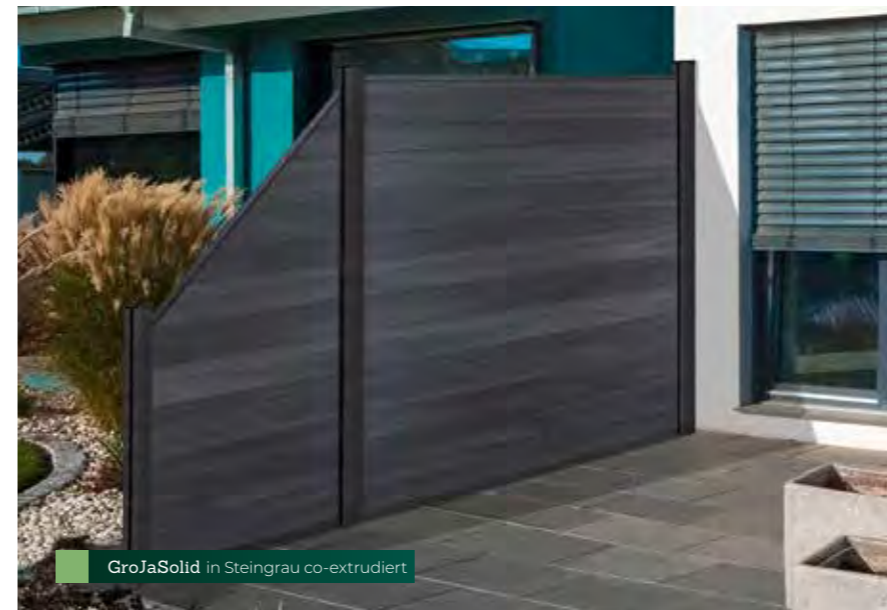

GroJaSolid in Steingrau co-extrudiert