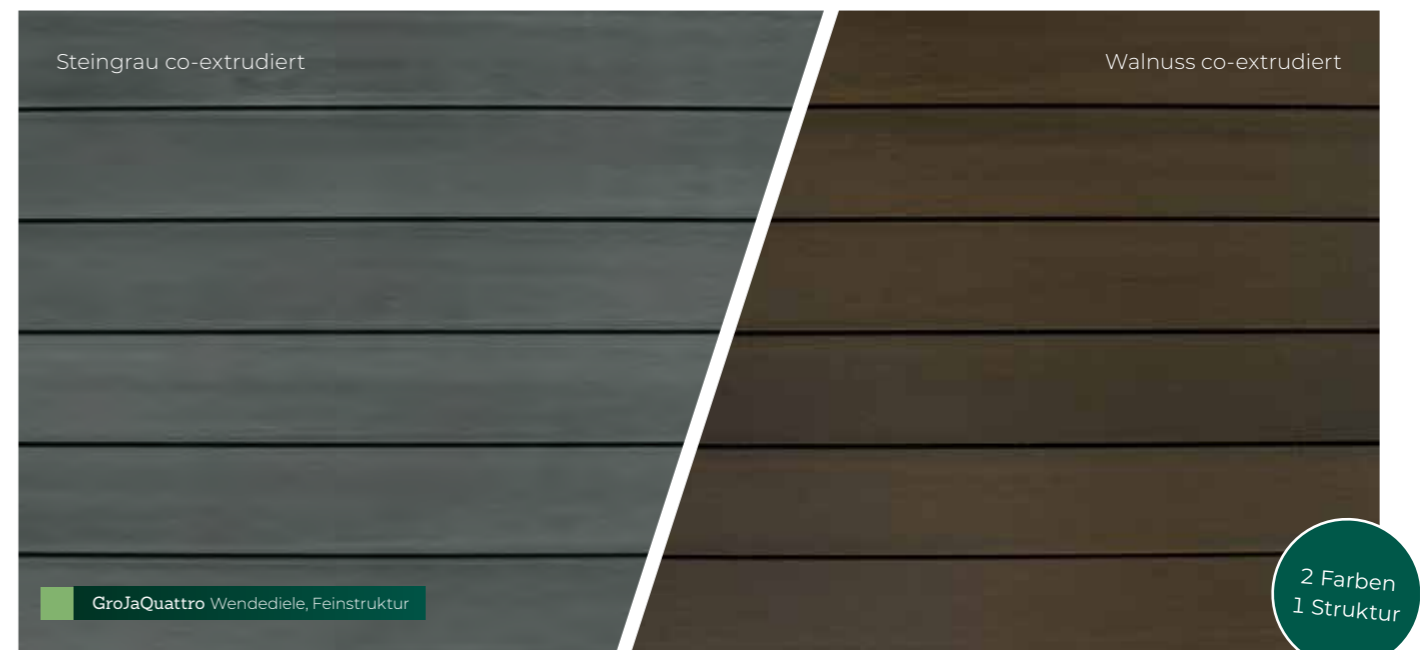

Farbauswahl und Oberflächen:

GroJaQuattro Wendediele, Holzstruktur

2 Farben
1 Struktur

GroJaQuattro Wendediele, Feinstruktur

2 Farben
1 Struktur

Vorteile Holzkammerdielen

- Geringes Gewicht
- Leicht zu verarbeiten
- Top Preis-Leistung