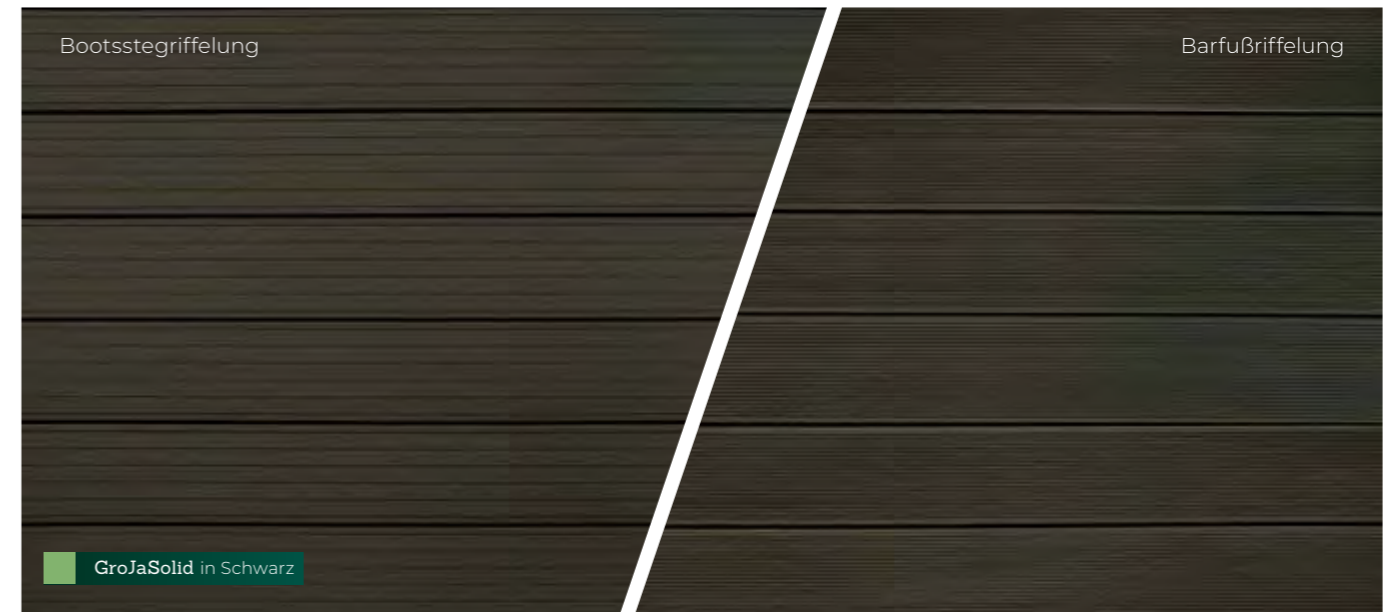

Angenehme Oberflächen,
die Ihre Füße lieben werden

Farbauswahl und Oberflächen:

GroJaSolid Entrada & Novel

1 GroJaSolid Entrada
Hohlkammerdielen

2 GroJaSolid Novel
Massivdielen

Farbauswahl

Schwarz

Grau