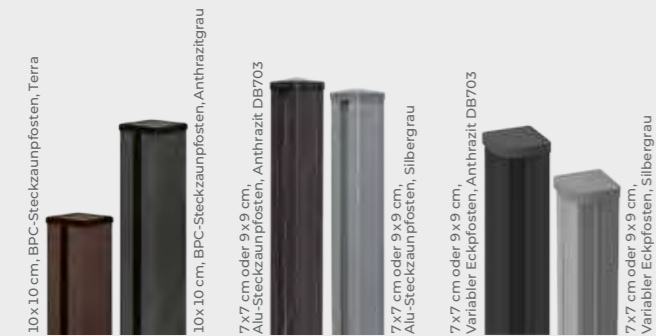

Ambiente-Beleuchtung für Steckzaunsysteme

Für alle **GroJa Steckzaunpfosten** sind integrierbare Lichtleisten erhältlich, so können nicht genutzte Nuten einfach mit der **GroJaGlow LED-Lichtleiste** verschlossen werden. Bei bestehenden Sichtschutzelementen kann dies nachgerüstet werden.

Tauchen Sie Ihren Garten in zauberhaftes Licht. Für die Lichtleiste ist ein **Dimmer** erhältlich. Damit können Sie die Lichtintensität steuern und sorgen so für eine gemütliche Stimmung.