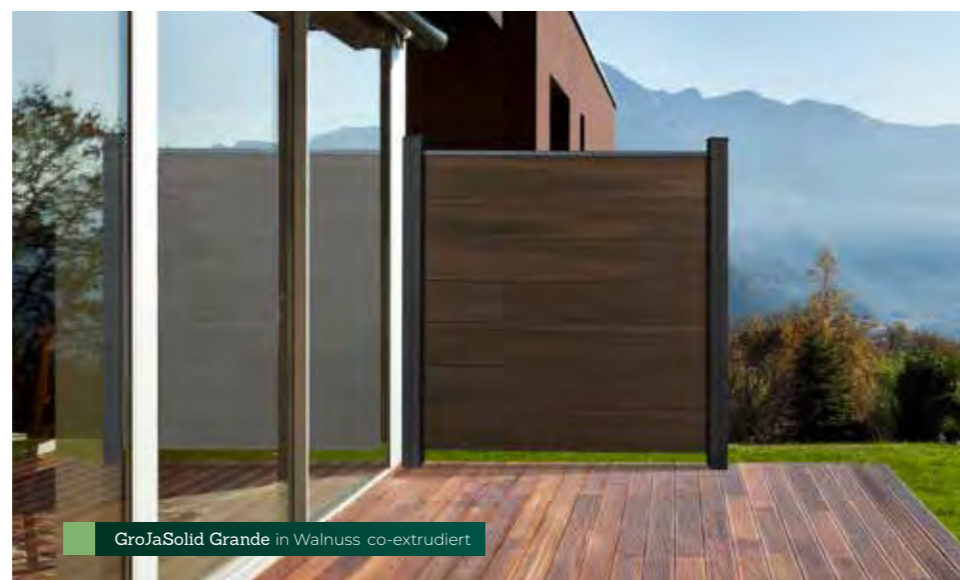

GroJaSolid Grande in Walnuss co-extrudiert