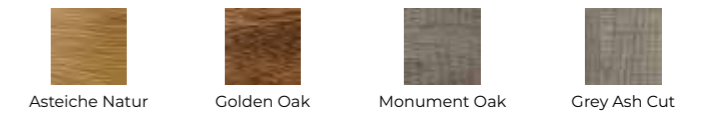

Lagerfarben

i Set bestehend aus 6 Füllungen inkl. Abschlussprofil (Anthrazit DB703) und Distanzstück-Set, **ohne Pfosten**, folienverschweißt. **Achtung!** Pfosten sind nicht im Lieferumfang enthalten – passende Pfosten und Zubehör finden Sie ab Seite 118.