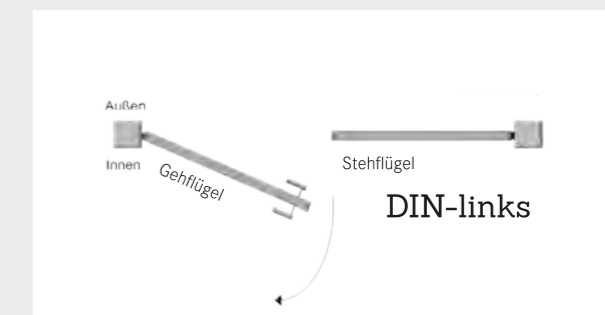

2-flügelige Tore

Diagonalstrebe

Bei einer Torbreite von mehr als 100 cm pro Flügel ist eine Diagonale zur Verstärkung enthalten.

Bestimmung der DIN-Richtung

Die DIN-Richtung (Öffnungsrichtung) bei Toren kann einfach bestimmt werden. Stellen Sie sich vor, Sie stehen innen vor dem geschlossenen Tor. Im Fall DIN-links sind die Bänder auf der linken Seite. Bei DIN-rechts sind die Bänder auf der rechten Seite.

Gut zu wissen

Die 1-flügeligen Torelemente verfügen über spezielle Scharniere, wodurch eine DIN-Richtung entfällt und die Tore universal verbaut werden können. Ausnahmen sind das GroJaAmbiente System sowie der GroJaFertigzaun. Dort muss eine DIN-Richtung angegeben werden.