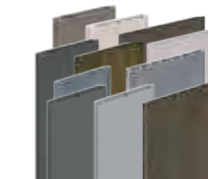

Pfosten links: Aluminium 7x7, Anthrazit DB703 mit GroJaGlow

Pfostenabdeckleisten

LED-Lichtleiste

Pfostenkappen

Abschlussprofil

Adapterleisten

Designeinsätze

Pfosten