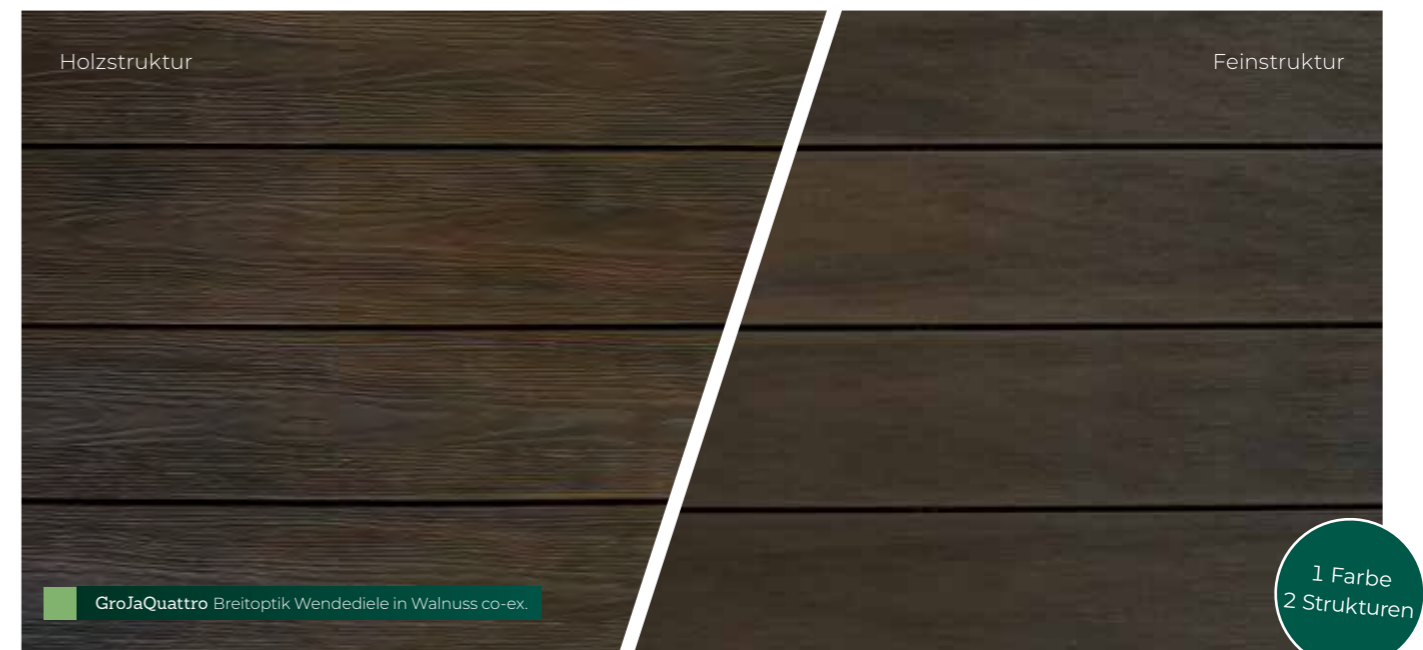

GroJaQuattro Breitoptik in Steingrau co-extrudiert, Feinstruktur

Farbauswahl & Oberflächen:

Holzstruktur

Feinstruktur

GroJaQuattro Breitoptik Wendediele, Steingrau co-ex.

1 Farbe
2 Strukturen

Holzstruktur

Feinstruktur