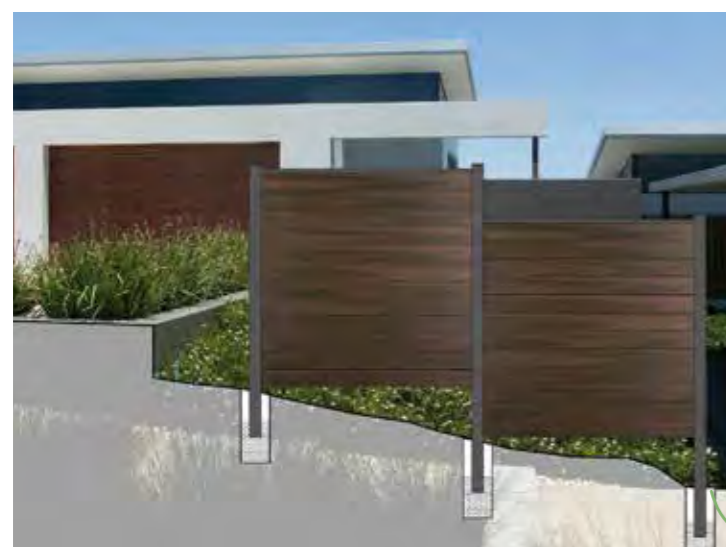

GroJaLumino Steckzaun mit Alu-Universalleiste

Alu-Universalleiste – ein Problemlöser für die Steckzaunbefestigung

Mit der Alu-Universalleiste von GroJa können Sie ganz einfach Ihr Steckzaunsystem an Hauswände oder bestehende Pfosten (z. B. an Carports) montieren, ohne einen zusätzlichen Steckzaunpfosten setzen zu müssen. So lässt sich Ihr neuer Sichtschutz problemlos in das Gesamtbild integrieren.

Kompatibel mit...

- GroJaSolid Steckzaun (s. S. 38)
- GroJaSolid Grande (s. S. 48)
- GroJaSolid Grande Premium (s. S. 58)
- GroJaSolid Rhombus (s. S. 64)
- GroJaLumino (s. S. 68)
- GroJaBasicLine Steckzaun (s. S. 72)
- GroJaPremo Steckzaun (s. S. 108)