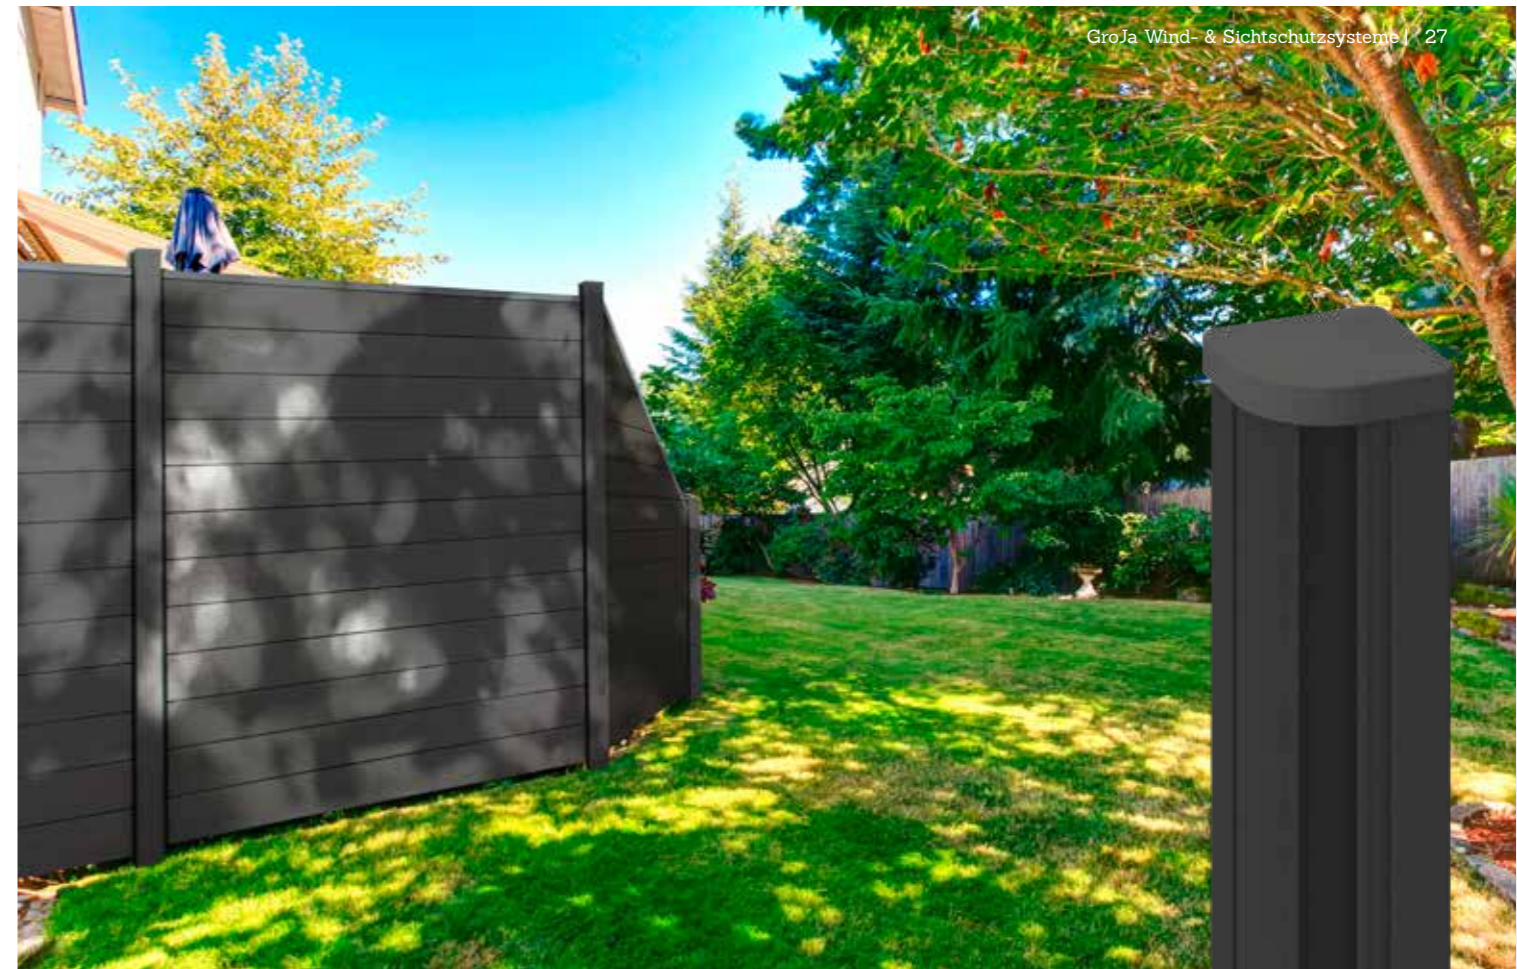

(Alle Preise in Euro inkl. gesetzl. MwSt.)

Ambiente-Beleuchtung für Steckzaunsysteme

Für alle **GroJa Steckzaunpfosten** sind integrierbare Lichtleisten erhältlich, so können nicht genutzte Nuten einfach mit der **GroJaGlow LED-Lichtleiste** verschlossen werden. Bei bestehenden Sichtschutzelementen kann dies nachgerüstet werden.

Tauchen Sie Ihren Garten in zauberhaftes Licht. Für die Lichtleiste ist ein **Dimmer** erhältlich. Damit können Sie die Lichtintensität steuern und sorgen so für eine gemütliche Stimmung.

GroJa Variabler Eckpfosten

Problemlöser: Variabler Eckpfosten

Frei einstellbar und flexibel: Mit unseren Steckzaunpfosten lassen sich bisher nur exakte 90°-Ecken umsetzen. Aber nicht jedes Grundstück oder jede Terrasse ist rechtwinklig angelegt. Mit dem Variablen Eckpfosten haben Sie nun die Möglichkeit, Zaunecken zu realisieren, die größer als ein 90°-Winkel sind.