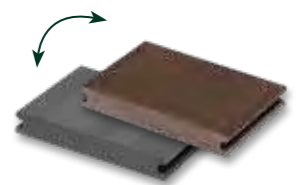

Wendediele mit Feinstruktur