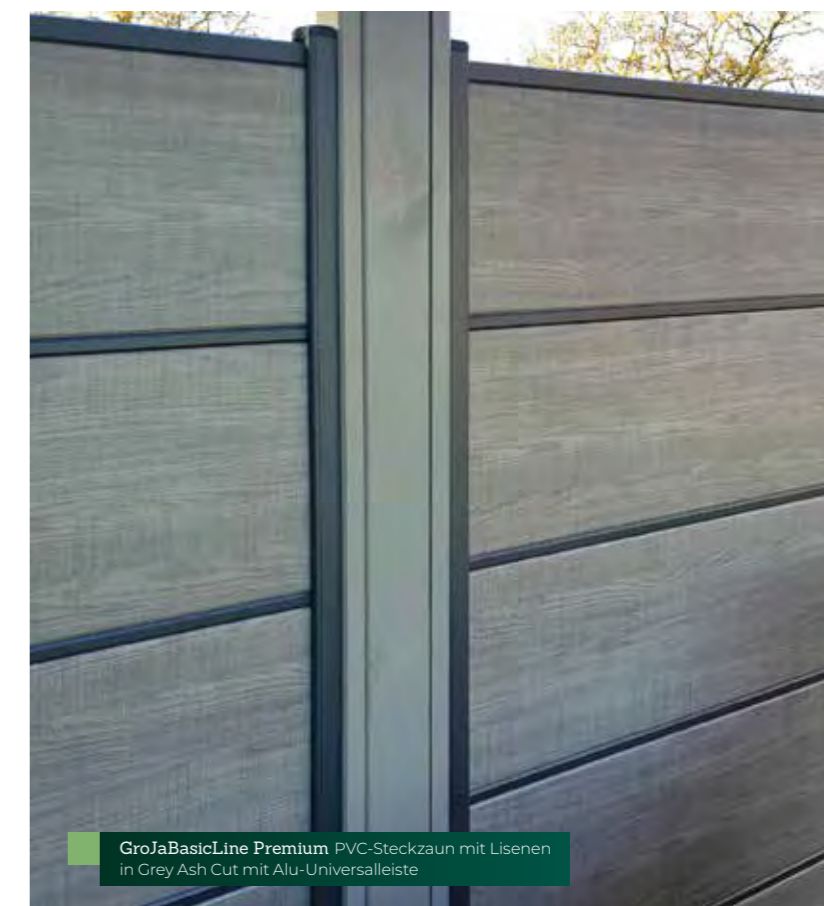

GroJaBasicLine Premium PVC-Steckzaun mit Lisenen in Grey Ash Cut mit Alu-Universalleiste