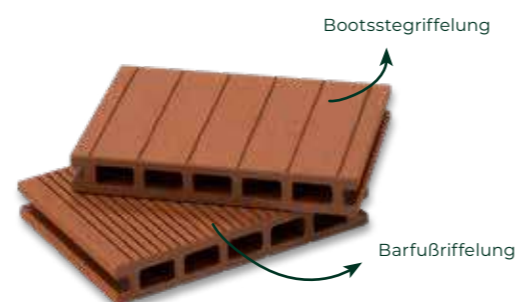

GroJaSolid Entrada & Novel

BPC

kein
Streichen

nachhaltig

einfache
Montage

GroJaSolid Entrada – Hohlkammerdielen

GroJaSolid Entrada Hohlkammerdielen bestehen aus Bambus-Polymer-Composite (BPC), einem Werkstoff aus Bambusfasern und Kunststoff. Die Herstellung erfolgt ohne Klebstoffe. Zur Verlegung sind keine Spezialwerkzeuge notwendig. Sie können die Dielen genauso wie Holz mit Säge, Bohrer oder einem Akkuschauber bearbeiten.

Die Hohlkammerdielen ist wasserabweisend und weitgehend unempfindlich gegen Insektenfraß, Pilzbefall oder Rissbildung und dadurch besonders langlebig. Die GroJaSolid Entrada ist in drei verschiedenen Trendfarben erhältlich. Mit unserem speziellen Zubehör für Terrassendielen können die Hohlkammerdielen schnell und einfach montiert werden.

GroJaSolid Novel – Massivdielen

Für Terrassenflächen mit kreis- oder bogenförmigen Rändern eignen sich unsere **GroJaSolid Novel** Massivdielen am besten. Die Dielen können wie Holz bearbeitet und individuell in Form geschnitten werden. Abschlusswinkel, die üblicherweise das Eindringen von Wasser in die Hohlkammern verhindern, werden hier nicht zwingend benötigt.

Ein weiterer Vorteil liegt in der höheren Belastbarkeit. Die Massivdielen eignen sich besonders für Bereiche, die einer höheren Beanspruchung ausgesetzt sind, wie z. B. Café- oder Restaurantterrassen.

Angenehme Oberflächen,
die Ihre Füße lieben werden

Farbauswahl und Oberflächen: