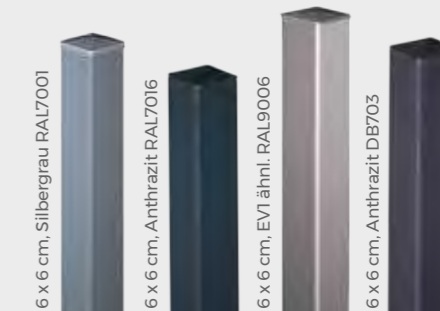

6 x 6 cm, Silbergrau RAL7001

6 x 6 cm, Anthrazit RAL7016

6 x 6 cm, EV1 ähnl. RAL9006

6 x 6 cm, Anthrazit DB703