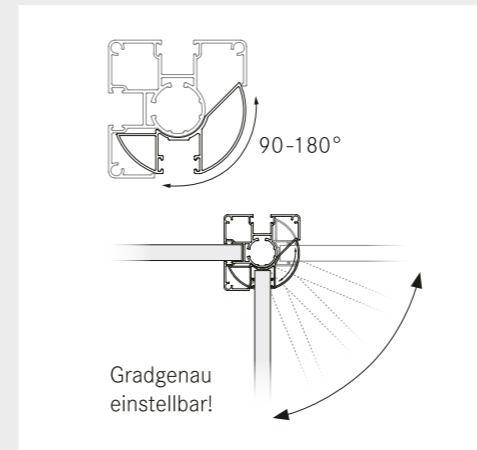

GroJa Variabler Eckpfosten