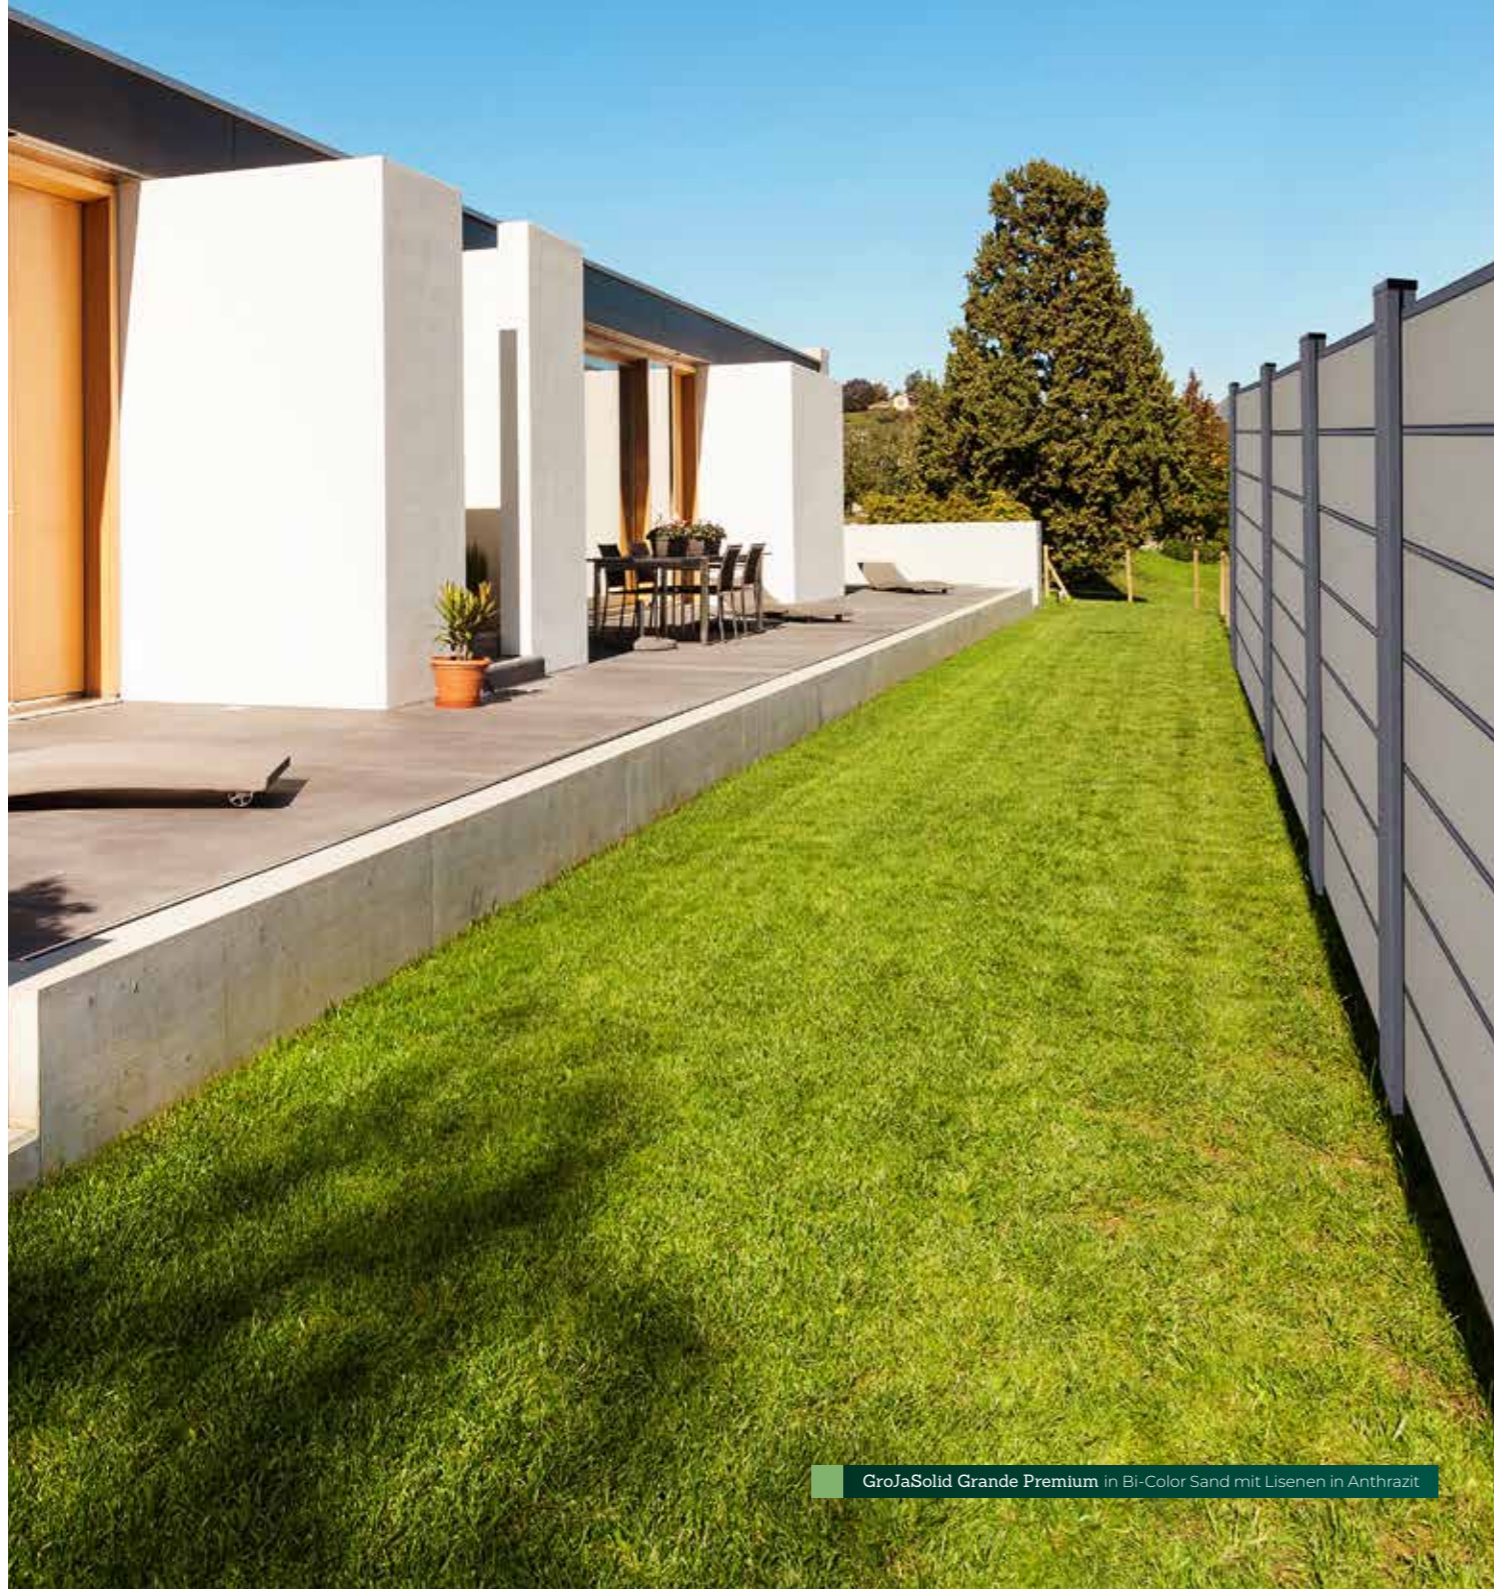

EINFACH GUT PLANEN MIT
DER GARTENARCHITEKT®-APP
ODER ONLINE AUF

konfigurator.groja.de

GroJaSolid Grande Premium in Bi-Color Sand mit Lisenen in Anthrazit

So berechnen Sie den Zaun-Preis

1. Sie wählen Ihr favorisiertes Design:

Steckzaun

GroJaSolid	S. 38
GroJaSolid Grande	S. 48
GroJaSolid Grande Premium	S. 58
GroJaSolid Rhombus	S. 64
GroJaLumino	S. 68
GroJaBasicLine	S. 72
GroJaBasicLine Schmal	S. 80
GroJaBasicLine Premium	S. 86
GroJaPremo Steckzaun	S. 108

Fertigzaun

GroJaFertigzaun	S. 32
GroJaPremo Fertigzaun	S. 114

Designzaun

GroJaViento	S. 92

Sichtschutz

GroJaAmbiente	S. 98
GroJaPremo Sichtschutz	S. 104

2. Fügen Sie aus dem Zubehör noch folgende Elemente hinzu:

- 2.1 **Pfosten inkl. Kappe**
  Optional Konsole bei Pfosten zum Aufdübeln
- 2.2 **Abdeckleiste (optional)**
  Bitte ermitteln Sie die Anzahl der benötigten Leisten (Steckzaunpfosten 3-seitig genutzt)
- 2.3 **Designersatz* oder GroJaGlow* (optional)**
  *Bitte beachten Sie, welche Systeme dafür geeignet sind
- 2.4 **Befestigungen***
  Wie z. B. Lisenen, Adapterleisten, Klemmschienen/Klemmbefestigungen oder Befestigungssets
  *Bitte beachten Sie, welche Systeme dafür geeignet sind

Fragen Sie Ihren Fachhändler für eine individuelle Beratung!