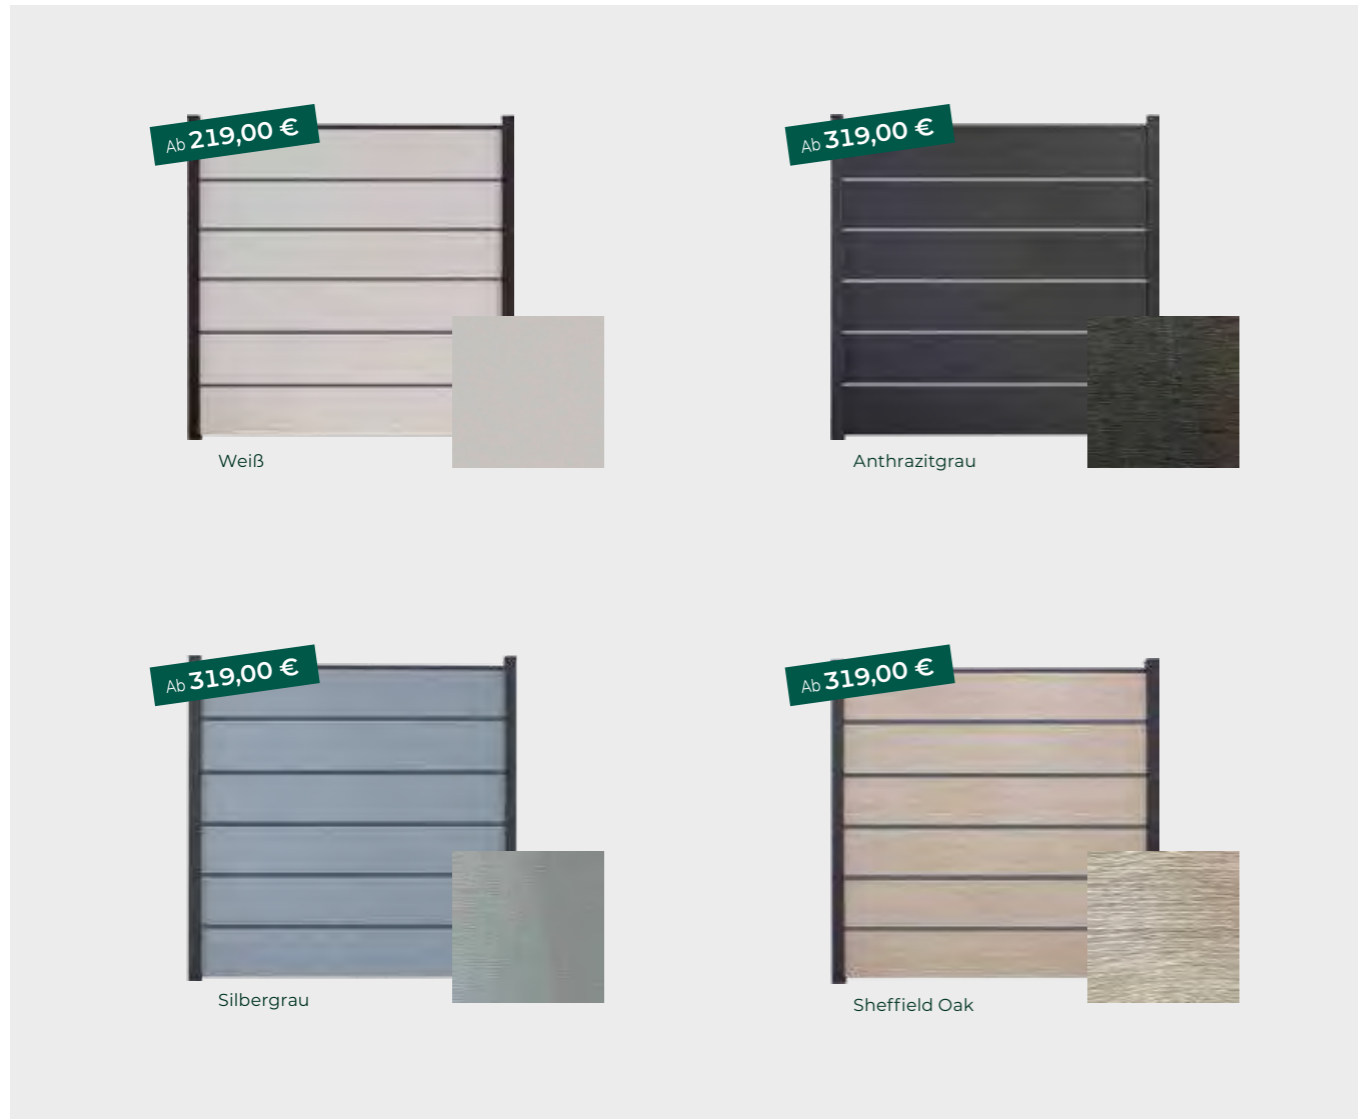

GroJaBasicLine

Premium

NEU

Lagerfarben

Lagerfarben

Größere Gestaltungsvielfalt bei edlerem Erscheinungsbild

i Bausatz bestehend aus 6 Füllungen, Lisenen, Abschlussprofil (Anthrazit DB 703) und 2 Distanzstücken. **Ohne Pfosten**, folienverschweißt. **Achtung!** Pfosten sind nicht im Lieferumfang enthalten – passende Pfosten und Zubehör finden Sie ab Seite 118.

i Bausatz bestehend aus 6 Füllungen, Lisenen, Abschlussprofil (Anthrazit DB 703) und 2 Distanzstücken. **Ohne Pfosten**, folienverschweißt. **Achtung!** Pfosten sind nicht im Lieferumfang enthalten – passende Pfosten und Zubehör finden Sie ab Seite 118.