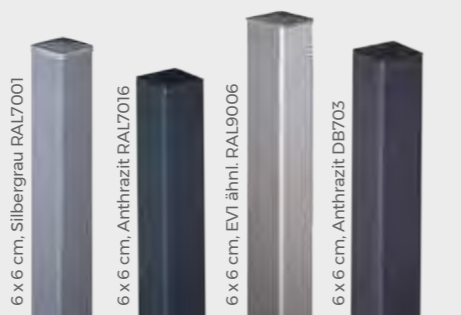

Mengenermittlung Befestigungen:

- **180 cm hohe Elementseiten:**
  am Pfosten
  3 Klemmbefestigungen
  oder 1 Klemmschiene (181 cm)
- **90 cm hohe Elementseiten:**
  am Pfosten
  2 Klemmbefestigungen
  oder 1 Klemmschiene (93,5 cm)
- **Pro Element**
  1 linke und 1 rechte Klemmschiene