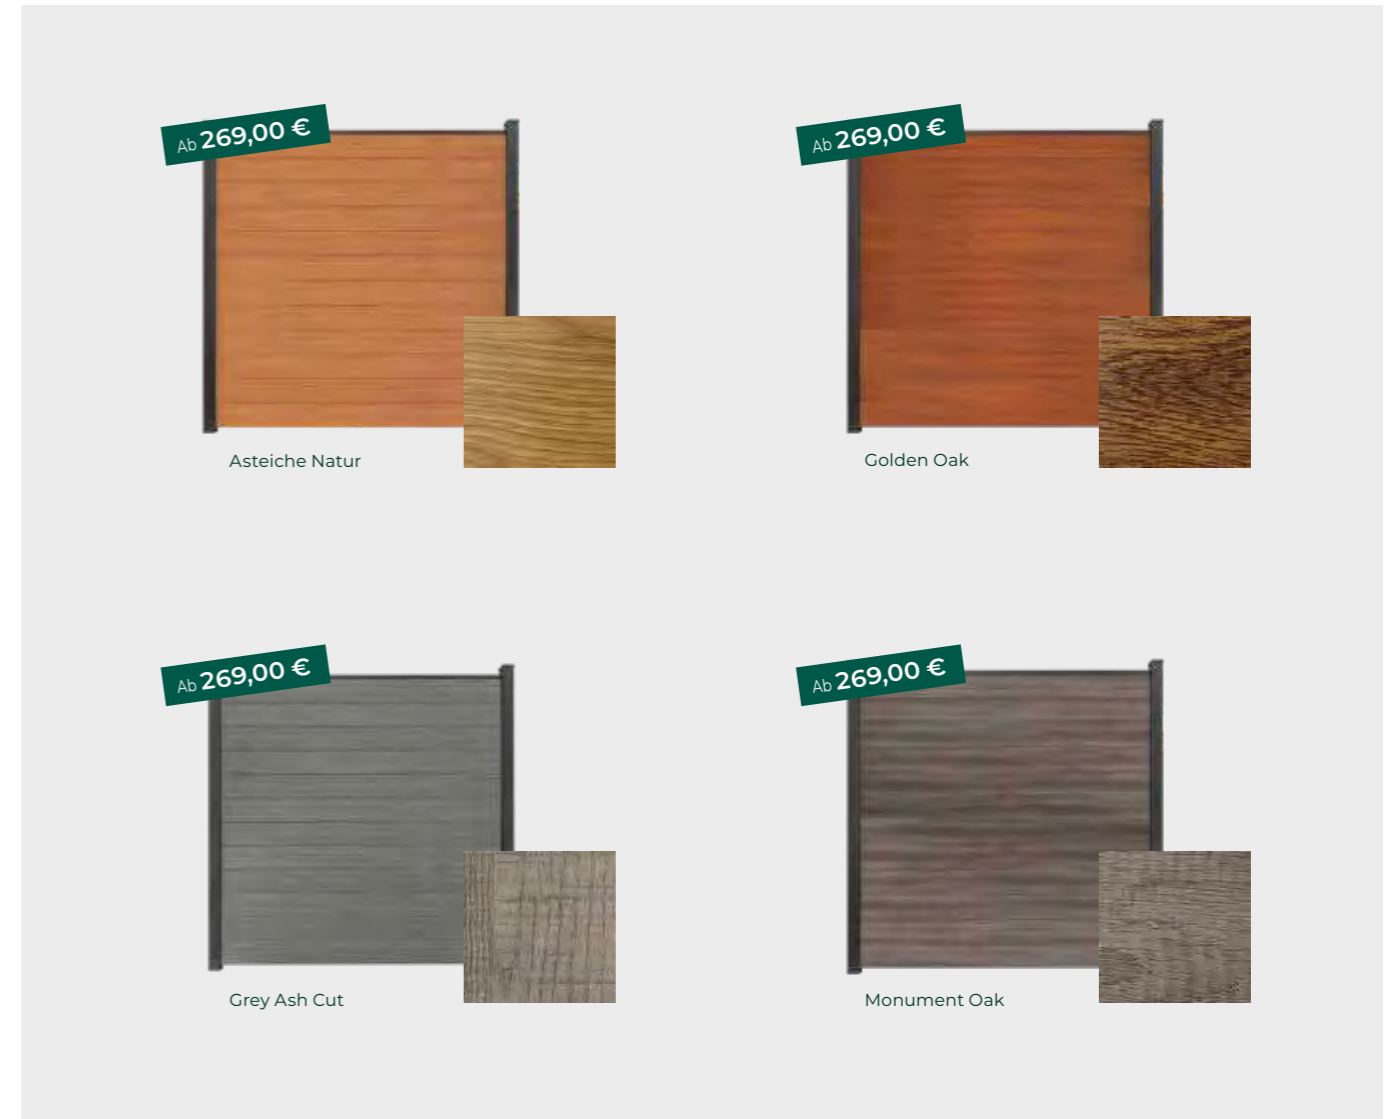

Eigenschaften

- Dezentere Füllungsgeometrie
- Bestehend aus 12 Füllungen (leicht zu kürzen)
- In 8 Dekoren erhältlich – weitere Sonderfarben auf Anfrage möglich
- Hergestellt in unserer Zaunmanufaktur in Ostfriesland
- Aus hochwertigem Kunststoff
- Mit Dekorfolie veredelt
- Designeinsätze aus Glas oder Aluminium
- Als 1- oder 2-flügeliges Tor erhältlich
- Tor-Rahmen aus Aluminium wahlweise in EV1 oder Anthrazit DB703

GroJaBasicLine

Schmal

NEU

Lagerfarben

Lagerfarben

Standfester Sichtschutz mit neuer Leichtigkeit

 Set bestehend aus 12 Füllungen, Verstärkungen, Abschlussprofil (Anthrazit DB703) und zwei Distanzstücken. **Ohne Pfosten**, folienverschweißt. **Achtung!** Pfosten sind nicht im Lieferumfang enthalten – passende Pfosten und Zubehör finden Sie ab Seite 118.