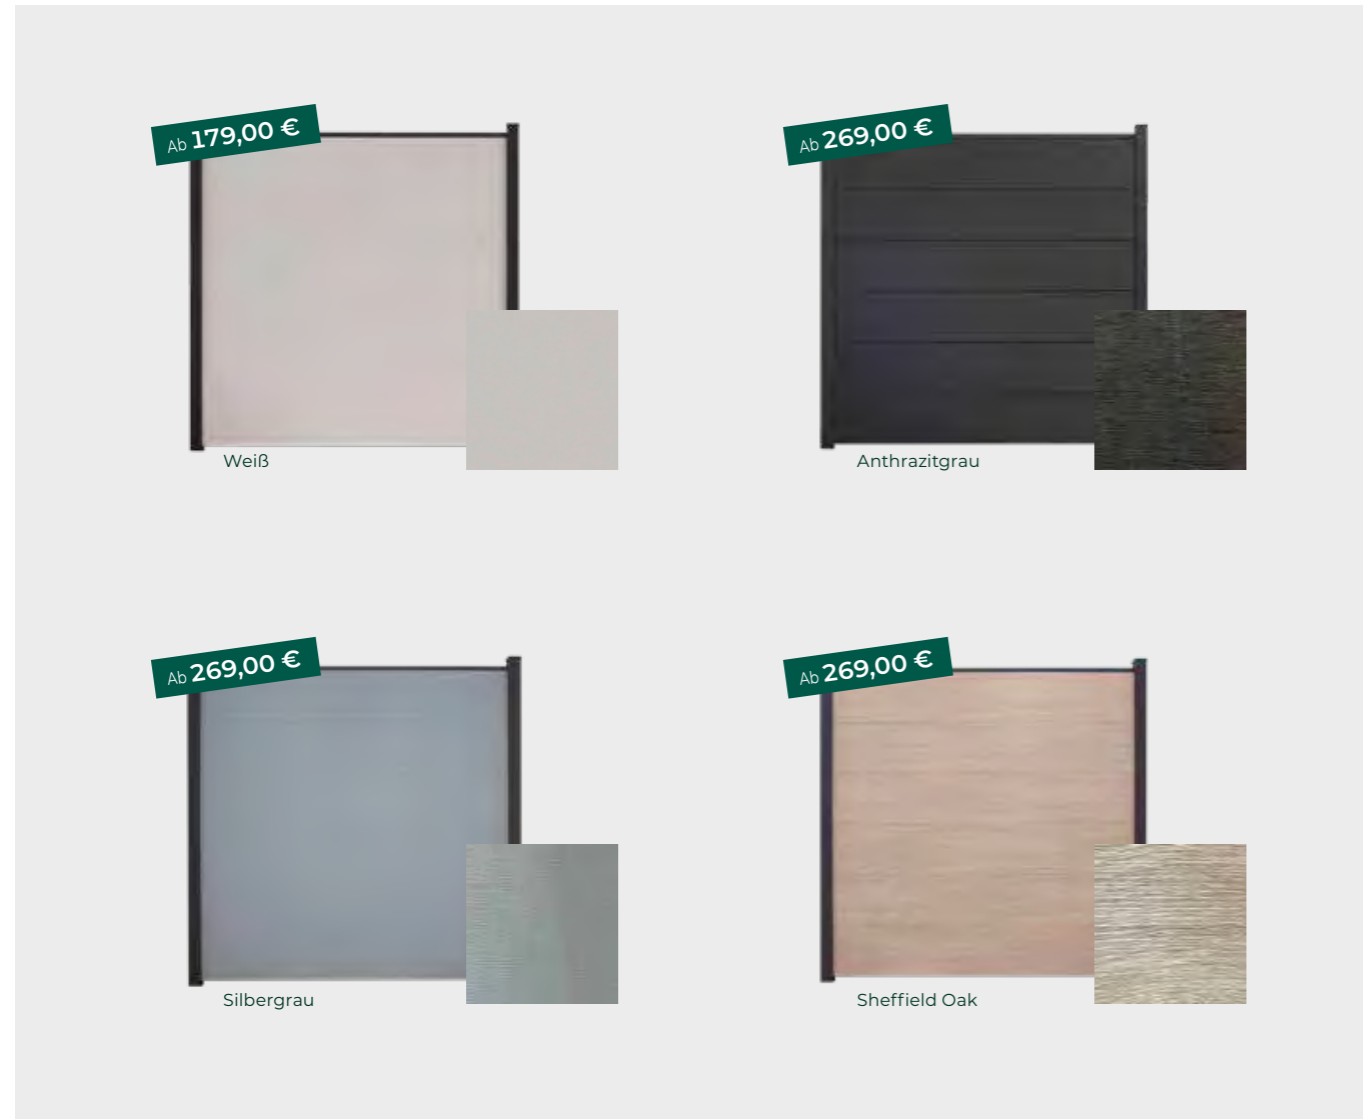

Eigenschaften

- Verbreiterte Füllungsgeometrie
- Bestehend aus 6 Füllungen (leicht zu kürzen)
- In 8 Dekoren erhältlich – weitere Sonderfarben auf Anfrage möglich
- Hergestellt in unserer Zaunmanufaktur in Ostfriesland
- Aus hochwertigem Kunststoff
- Mit Dekorfolie veredelt
- Als 1- oder 2-flügeliges Tor erhältlich
- Tor-Rahmen aus Aluminium wahlweise in EV1 oder Anthrazit DB703

Tipp

Kombinieren Sie Ihren Steckzaun mit Design-einsätzen aus Glas oder Aluminium und bringen Sie Transparenz in Ihren Garten. Mehr Informationen ab Seite 20.

GroJaBasicLine

Lagerfarben

Unbegrenzte Kombinationsmöglichkeiten und für jedes Zuhause das richtige Element