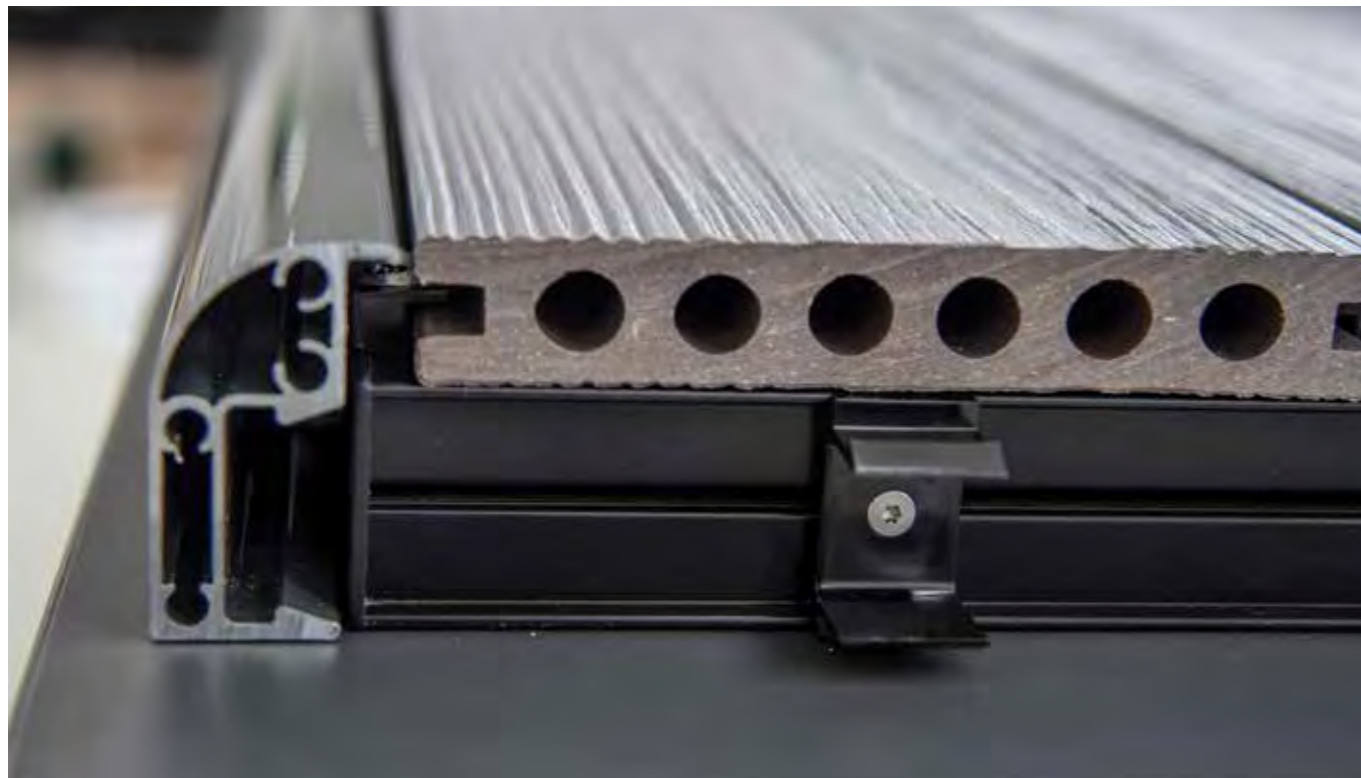

GroJaDeck System Alu-UK

Unterkonstruktion

revolutionär
& innovativ

beständig
& stabil

einzelne Dielen
austauschbar

einfache
Montage

zeitsparende
Montage

Flexibel – einfach – montagefreundlich

Mit der GroJaDeck System Alu-UK haben wir eine innovative Unterkonstruktion aus Aluminium für Terrassendielen entwickelt, die mit einem praktischen Klicksystem die Verlegung vereinfacht und für langfristige Stabilität sorgt. Mit wenigen Handgriffen lässt sich die Unterkonstruktion schnell und ohne spezielles Werkzeug montieren. Im Baukastenprinzip lässt sich die Alu-UK problemlos an jede Terrassengröße anpassen.

Die GroJaDeck System Alu-UK sorgt für mehr Sicherheit. Die Terrasse bleibt selbst bei hoher Belastung stabil. Ein weiterer großer Vorteil: Auch nachträglich können einzelne Dielen ausgetauscht werden, z. B. bei partieller Beschädigung. Eventuelle Höhenunterschiede können durch unsere höhenvariablen Verstellfüße angepasst und ausgeglichen werden.