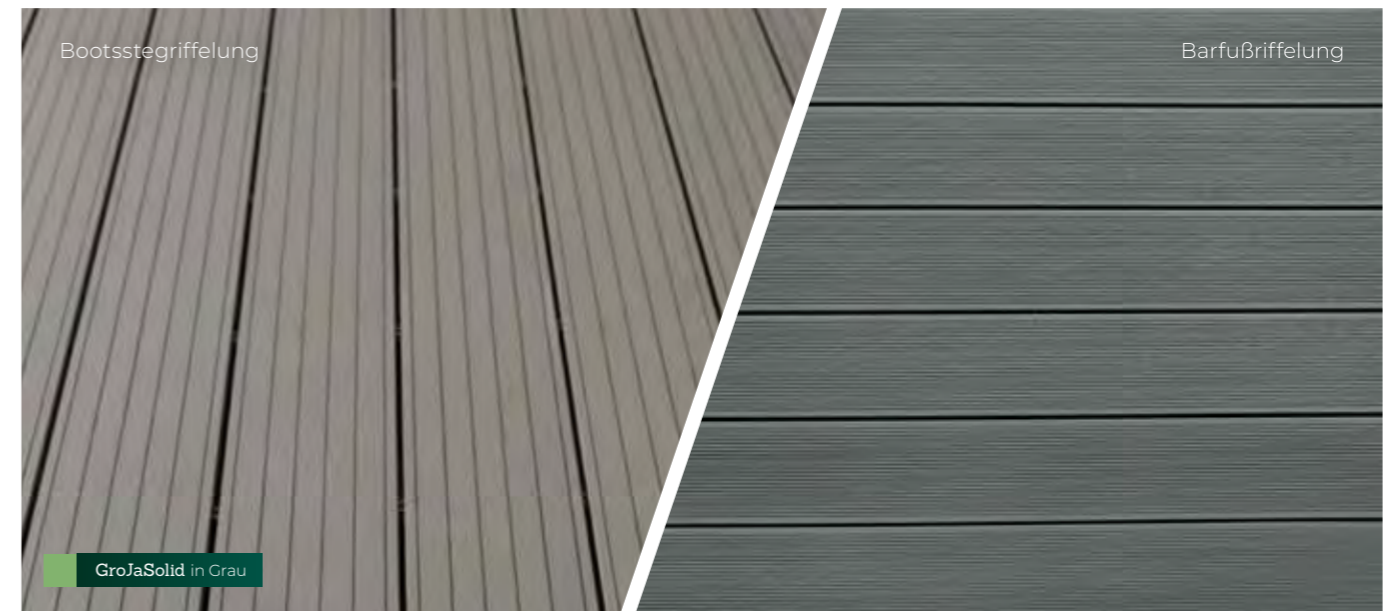

Farbauswahl und Oberflächen: