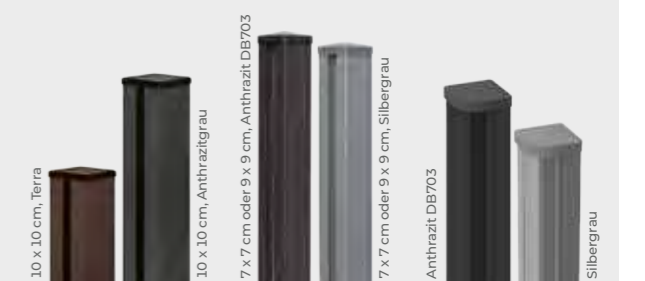

Wichtig: Torpfosten (BPC-Torpfosten 10 x 10 cm oder Alu-Torpfosten 9 x 9 x 0,5 cm) verwenden! Inkl. Bänder, Schließblech, Schloss und Griff. *Sondermaß max. 150 x 180 cm
 Alle 1-flügeligen Tore werden mit 3D-Band ausgeliefert.

Wichtig: Bitte geben Sie bei der Bestellung die DIN-Richtung an! Zwei Torpfosten (BPC-Torpfosten 10 x 10 cm oder Alu-Torpfosten 9 x 9 x 0,5 cm) verwenden! Inkl. Bänder, Schließblech, Schloss und Griff.
 Bitte beachten Sie, dass ein Flügel max. 150 cm breit gefertigt werden kann. Die Angabe der DIN-Richtung sowie die Angabe von Geh- und Standflügel sind zwingend erforderlich. Die Tore sind immer einwärts öffnend.
 Alle 2-flügeligen Tore werden mit 3D-Band ausgeliefert.

Unsere Auswahl an Pfosten und Designeinsätzen

Sie haben die Wahl zwischen dem BPC-Pfosten 10 x 10 und den Alu-Pfosten 7 x 7 oder 9 x 9, jeweils in verschiedenen Längen und Farben. Seit 2022 ist der variable Eckpfosten aus Aluminium im Sortiment. Winkel zwischen 90 und 180 Grad können damit stufenlos eingestellt werden. Entscheiden Sie, welcher Pfosten perfekt zu Ihnen und Ihrem neuen Sichtschutz passt.
Passende Pfosten und weiteres Zubehör finden Sie ab Seite 118.