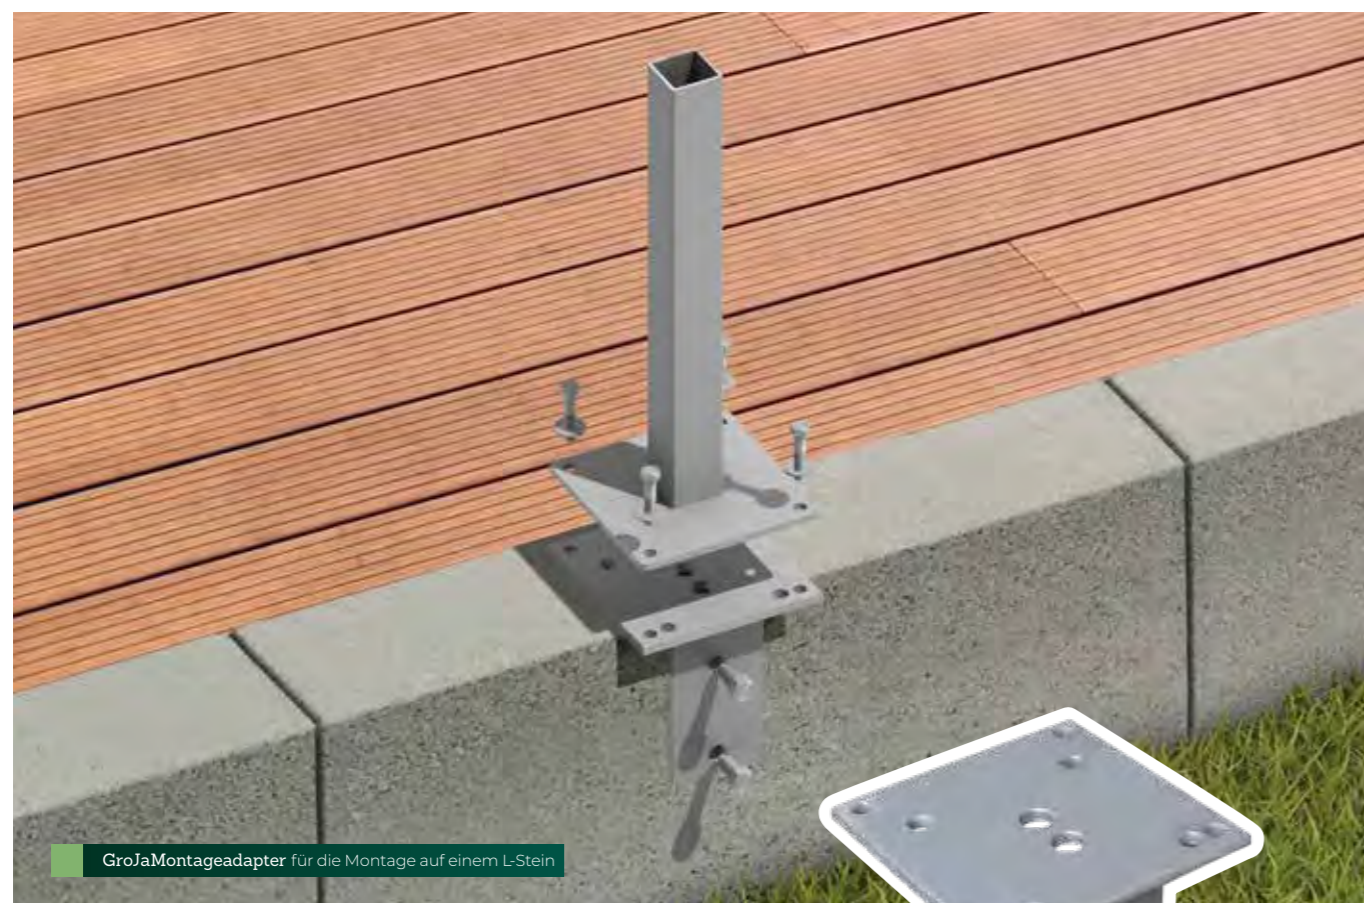

Für jedes Problem die richtige Lösung

GroJaMontageadapter für die Montage auf einem L-Stein

Der GroJa Montageadapter

Mithilfe des Montageadapters lassen sich Sichtschutzsysteme einfach auf einem Sockel oder L-Stein montieren. Dafür muss der L-Stein mindestens 16 cm breit sein. Der Montageadapter ist zu allen GroJa Konsolen kompatibel.

32,95 €/Stk.

Extra langer Pfosten – ein besonderes Gelände braucht besondere Lösungen

Für Grundstücke mit Besonderheiten wie Gefälle oder Unebenheiten gibt es den BPC-Pfosten, den BPC-Steckzaunpfosten und den Alu-Steckzaunpfosten auch in **3 m Länge**. So kann der Verlauf des Sichtschutzzauns optimal an das Gelände angepasst werden.

Nutzen Sie unsere extralangen Pfosten (3,00 m), um zum Beispiel Höhenunterschiede auszugleichen.