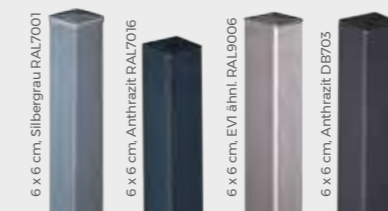

Moderne Auswahl an Alu-Sichtschutzpfofen

Die Alu-Pfosten für GroJa Sichtschutzsysteme sind in vier verschiedenen Farben erhältlich. In unterschiedlichen Längen zum Aufdübeln oder Einbetonieren bieten sie viele Gestaltungsspielraum. **Passende Pfosten und weiteres Zubehör finden Sie ab Seite 118.**