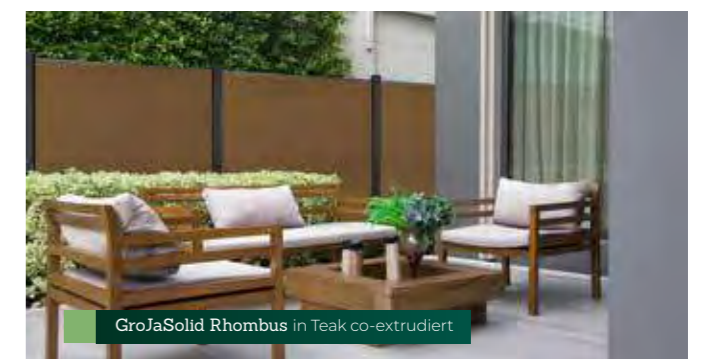

GroJaSolid Rhombus in Teak co-extrudiert