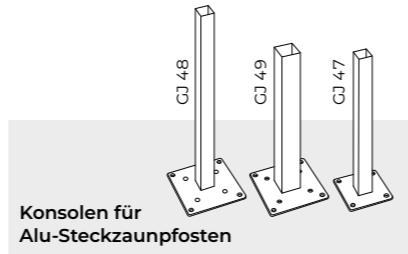

Alu-Steckzaunpfosten 7 x 7 cm oder 9 x 9 cm			
Aluminium pulverbeschichtet, inkl. Pfostenkappe (Abdeckleisten separat erhältlich)			
7 x 7 cm		9 x 9 cm	
zum Aufdübeln	zum Einbetonieren	zum Aufdübeln	zum Einbetonieren
100 cm 49,95 € Anthr. DB703 21071 73118 10100 Silbergrau 21071 73218 10100	150 cm 64,95 € Anthr. DB703 21071 73118 10150 Silbergrau 21071 73218 10150	100 cm 54,95 € Anthr. DB703 21071 73118 00030 Silbergrau 21071 73218 00030	150 cm 79,95 € Anthr. DB703 21071 73118 00050 Silbergrau 21071 73218 00050
190 cm 74,95 € Anthr. DB703 21071 73118 10190 Silbergrau 21071 73218 10190	240 cm 79,95 € Anthr. DB703 21071 73118 10240 Silbergrau 21071 73218 10240	190 cm 89,95 € Anthr. DB703 21071 73118 00040 Silbergrau 21071 73218 00040	240 cm 99,95 € Anthr. DB703 21071 73118 00060 Silbergrau 21071 73218 00060
300 cm 99,95 €* Anthr. DB703 21071 73118 10300 Silbergrau 21071 73218 10300	300 cm 99,95 €* Anthr. DB703 21071 73118 10300 Silbergrau 21071 73218 10300		300 cm 129,00 €* Anthr. DB703 21071 73118 00070 Silbergrau 21071 73218 00070

*1 zum Gefälleausgleich

Alu-Torpfosten 9 x 9 cm, verstärkt Wandungsstärke ca. 5 mm, inkl. Pfostenkappe	
zum Einbetonieren	
240 cm 199,95 € Anthr. DB703 21071 73118 20010 Silbergrau 21071 73118 20060	

1. Geeignet für
2. GroJaSolid
   - GroJaSolid Grande
   - GroJaSolid Grande Premium
   - GroJaSolid Rhombus
   - GroJaLumino
   - GroJaBasicLine
   - GroJaBasicLine Schmal
   - GroJaBasicLine Premium
   - GroJaPremo Steckzaun

Konsolen für Alu-Steckzaunpfosten	
GJ 48 Für 7 x 7 Alu-Steckzaunpfosten, 13 x 13 x 60 cm, verzinkt, zum Aufdübeln	GJ 49 Für 9 x 9 Alu-Steckzaunpfosten, 16 x 16 x 40,6 cm, verzinkt, zum Aufdübeln
1 Stk. 32,95 € 21077 00000 80025	1 Stk. 38,95 € 21077 00000 90010
GJ 47 Für 9 x 9 Alu-Steckzaunpfosten, 13 x 13 x 40,6 cm, verzinkt, zum Aufdübeln	
1 Stk. 38,95 € 21077 00000 80023	

Optionales Zubehör

Alu-Pfostenabdeckleiste für 7 x 7 cm und 9 x 9 cm muss separat bestellt werden	
Zum Verschließen offener Pfosten-Nuten	
Anthrazit DB703	Silbergrau
100 cm 7,95 € 21071 73118 01008	100 cm 7,95 € 21071 73218 01008
190 cm 13,95 € 21071 73118 01009	190 cm 13,95 € 21071 73218 01009
300 cm 24,95 € 21071 73118 00010	300 cm 24,95 € 21071 73218 00010

Ersatzkappen 7 x 7 cm, 9 x 9 cm für Alu-Steckzaunpfosten und Alu-Torpfosten 9 x 9 cm	
7 x 7 cm	9 x 9 cm
1 Stk. 9,85 € Anthrazitgrau 21071 73118 10007 Silbergrau 21071 72238 00009	1 Stk. 9,85 € Anthrazitgrau 21071 73118 00007 Silbergrau 21071 73218 00007

Distanzstück-Set	
für alle Stecksysteme	
1 Stk.	2,75 € 21075 60000 42120

Bürstendichtung	
2 pro Pfosten verwenden	
1 Stk. 1,9 Meter	1,25 € 21080 04503 01010

Alu-Universalleiste	
200 cm Anthrazit (DB703) 21071 71218 00018 Silbergrau 21071 71218 00023	39,95 €
300 cm Anthrazit (DB703) 21071 71218 00020 Silbergrau 21071 71218 00024	69,95 €

Abschlussprofil	
180 cm (1) Anthrazit (DB703) 21071 71218 00008 Silbergrau 21071 71218 00015	16,49 €
150 cm (für Schrägelemente (2)) Anthrazit (DB703) 21071 71218 00120 Silbergrau 21071 71218 00121	17,49 €

Alu-Diagonalstrebe	
4 x 1 x 90 cm	
1 Stk. Anthrazit (DB703) EV1	39,95 € 21071 72340 00033 21071 72340 00023

Variabler Alu-Eckpfosten & Zubehör

Erforderliches Zubehör

Variabler Alu-Eckpfosten 7 x 7 cm oder 9 x 9 cm 90–180 Grad einstellbar			
Aluminium pulverbeschichtet, inkl. Pfostenkappe (Abdeckleisten separat erhältlich)			
7 x 7 cm		9 x 9 cm	
zum Aufdübeln	zum Einbetonieren	zum Aufdübeln	zum Einbetonieren
190 cm 85,95 € Anthr. DB703 21071 73128 20040 Silbergrau 21071 73128 20070	240 cm 109,95 € Anthr. DB703 21071 73128 20030 Silbergrau 21071 73128 20060	190 cm 109,95 € Anthr. DB703 21071 73128 20020 Silbergrau 21071 73128 20090	240 cm 119,00 € Anthr. DB703 21071 73128 20010 Silbergrau 21071 73128 20080

1. Geeignet für
2. GroJaSolid
   - GroJaSolid Grande
   - GroJaSolid Grande Premium
   - GroJaSolid Rhombus
   - GroJaLumino
   - GroJaBasicLine
   - GroJaBasicLine Schmal
   - GroJaBasicLine Premium
   - GroJaPremo Steckzaun