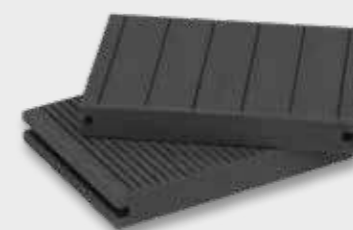

Unsere GroJaSolid Novel Massivdielen aus BPC zeichnen sich durch eine hohe Belastbarkeit aus und eignen sich daher besonders für Bereiche, die einer höheren Beanspruchung ausgesetzt sind, wie z. B. Café- oder Restaurantterrassen.

GroJaSolid Novel S. 152

Materialien