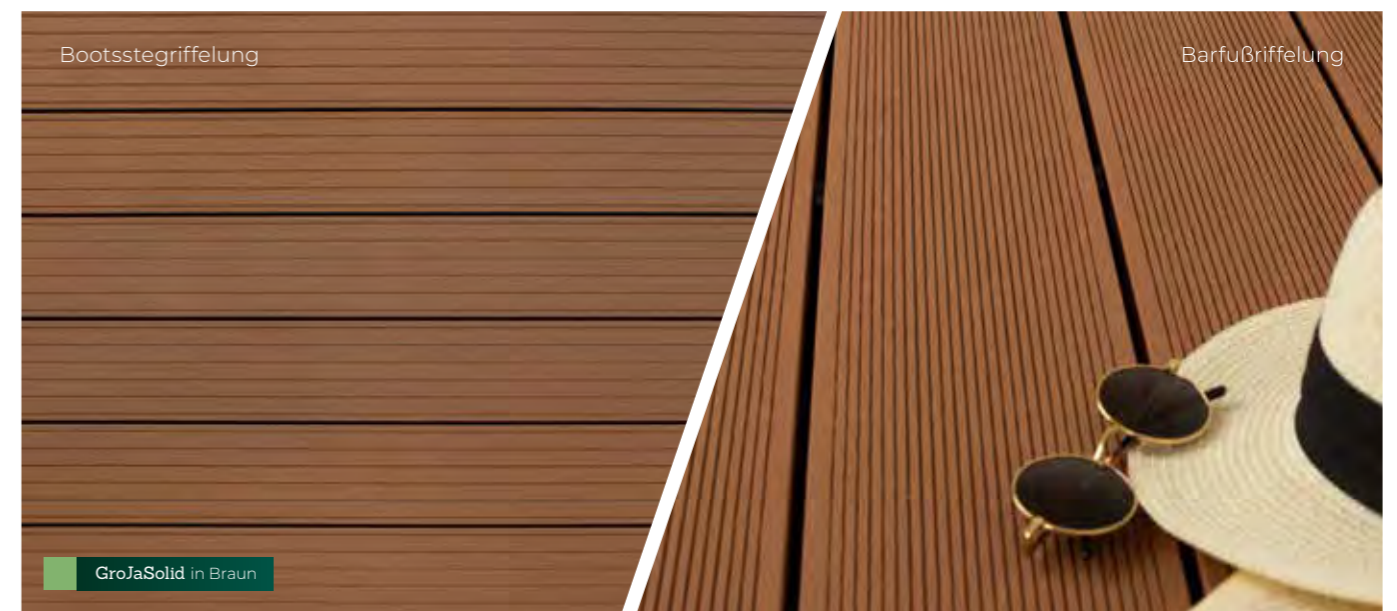

Farbauswahl und Oberflächen: