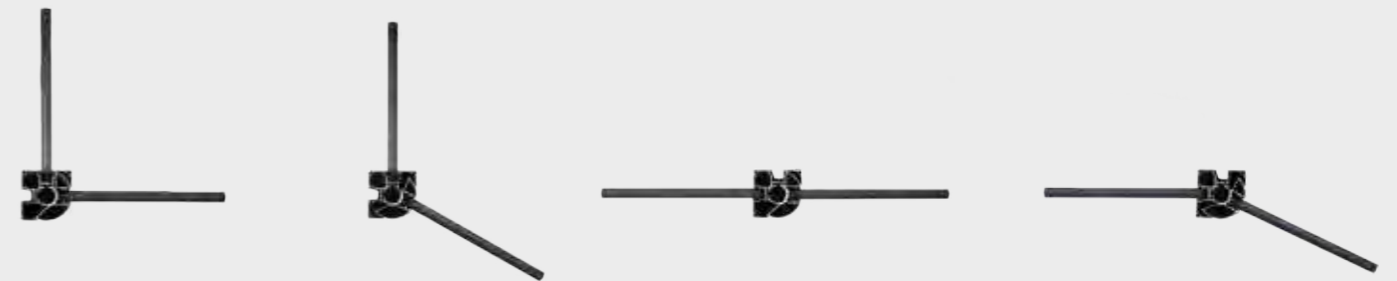

Problemlöser: Variabler Eckpfosten

Frei einstellbar und flexibel: Mit unseren Steckzaunpfosten lassen sich bisher nur exakte 90°-Ecken umsetzen. Aber nicht jedes Grundstück oder jede Terrasse ist rechtwinklig angelegt. Mit dem Variablen Eckpfosten haben Sie nun die Möglichkeit, Zaunecken zu realisieren, die größer als ein 90°-Winkel sind.

Unser Pfosten ist aus hochwertigem Aluminium gefertigt und in zwei Längen zum Aufdübeln oder Einbetonieren sowie in zwei Farben pulverbeschichtet erhältlich.