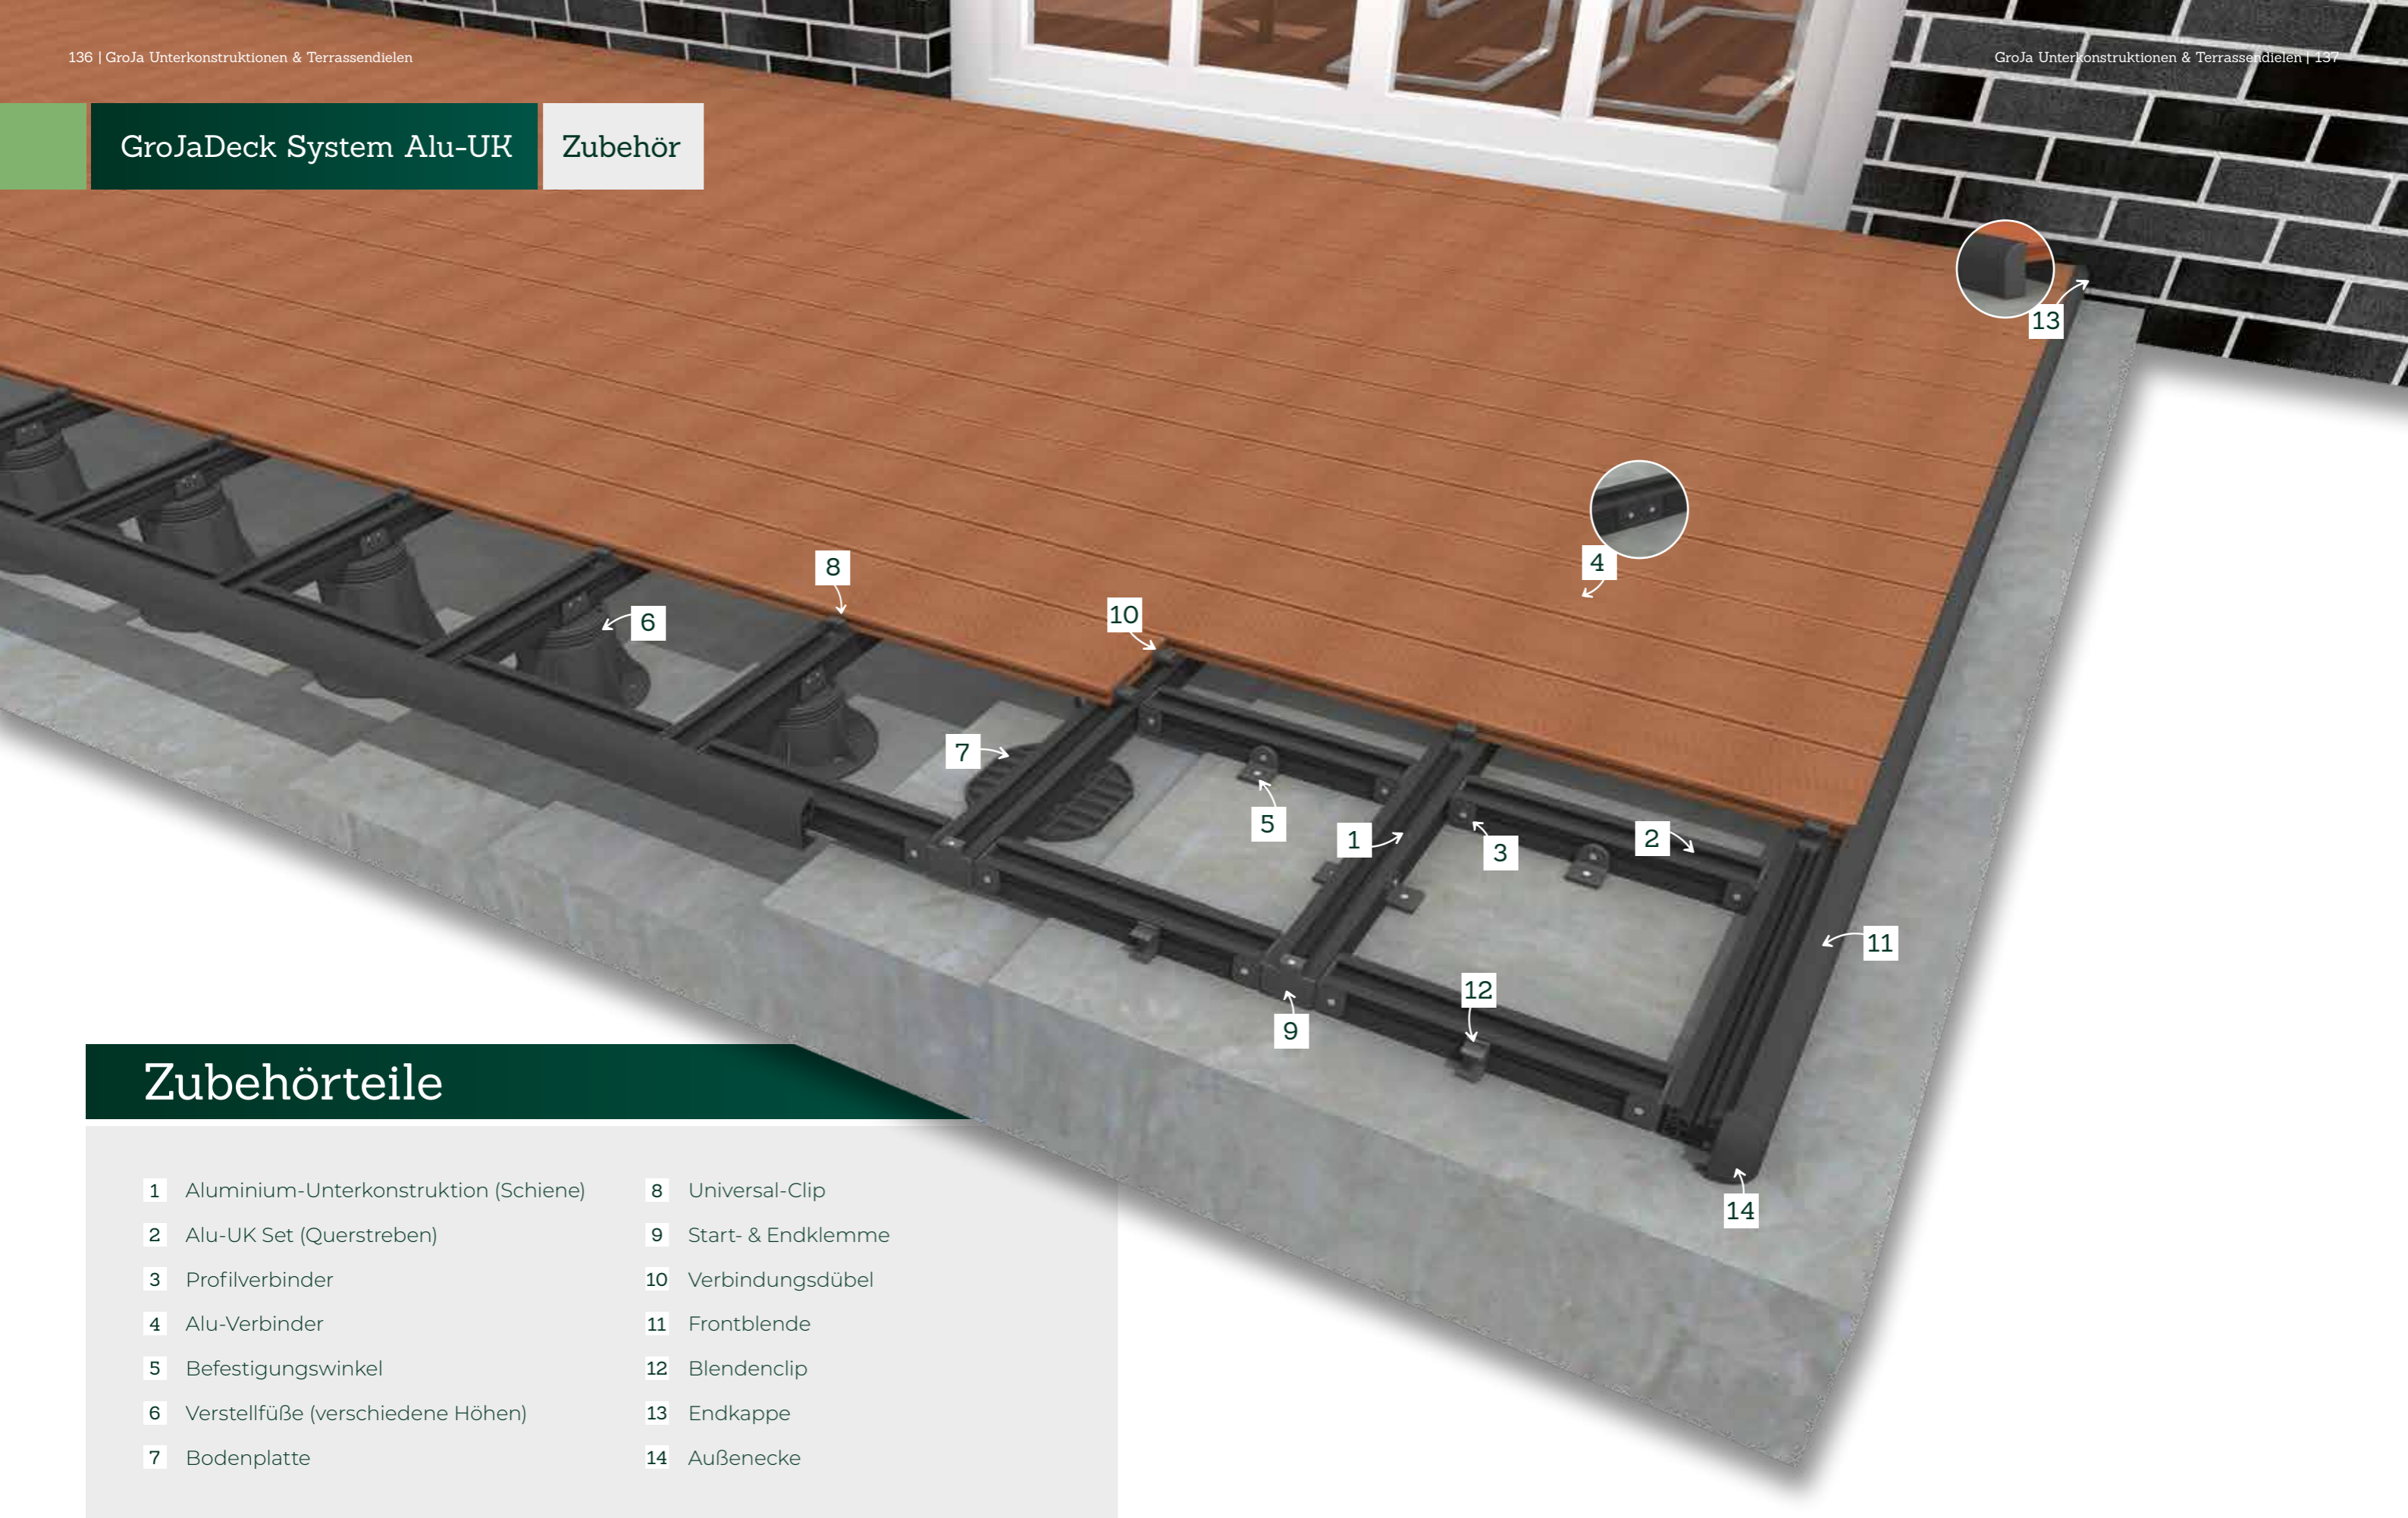

GroJaDeck System Alu-UK

Zubehör

Zubehörteile

- | | |
|---|----------------------|
| 1 Aluminium-Unterkonstruktion (Schiene) | 8 Universal-Clip |
| 2 Alu-UK Set (Querstreben) | 9 Start- & Endklemme |
| 3 Profilverbinder | 10 Verbindungsdübel |
| 4 Alu-Verbinder | 11 Frontblende |
| 5 Befestigungswinkel | 12 Blendenclip |
| 6 Verstellfüße (verschiedene Höhen) | 13 Endkappe |
| 7 Bodenplatte | 14 Außenecke |