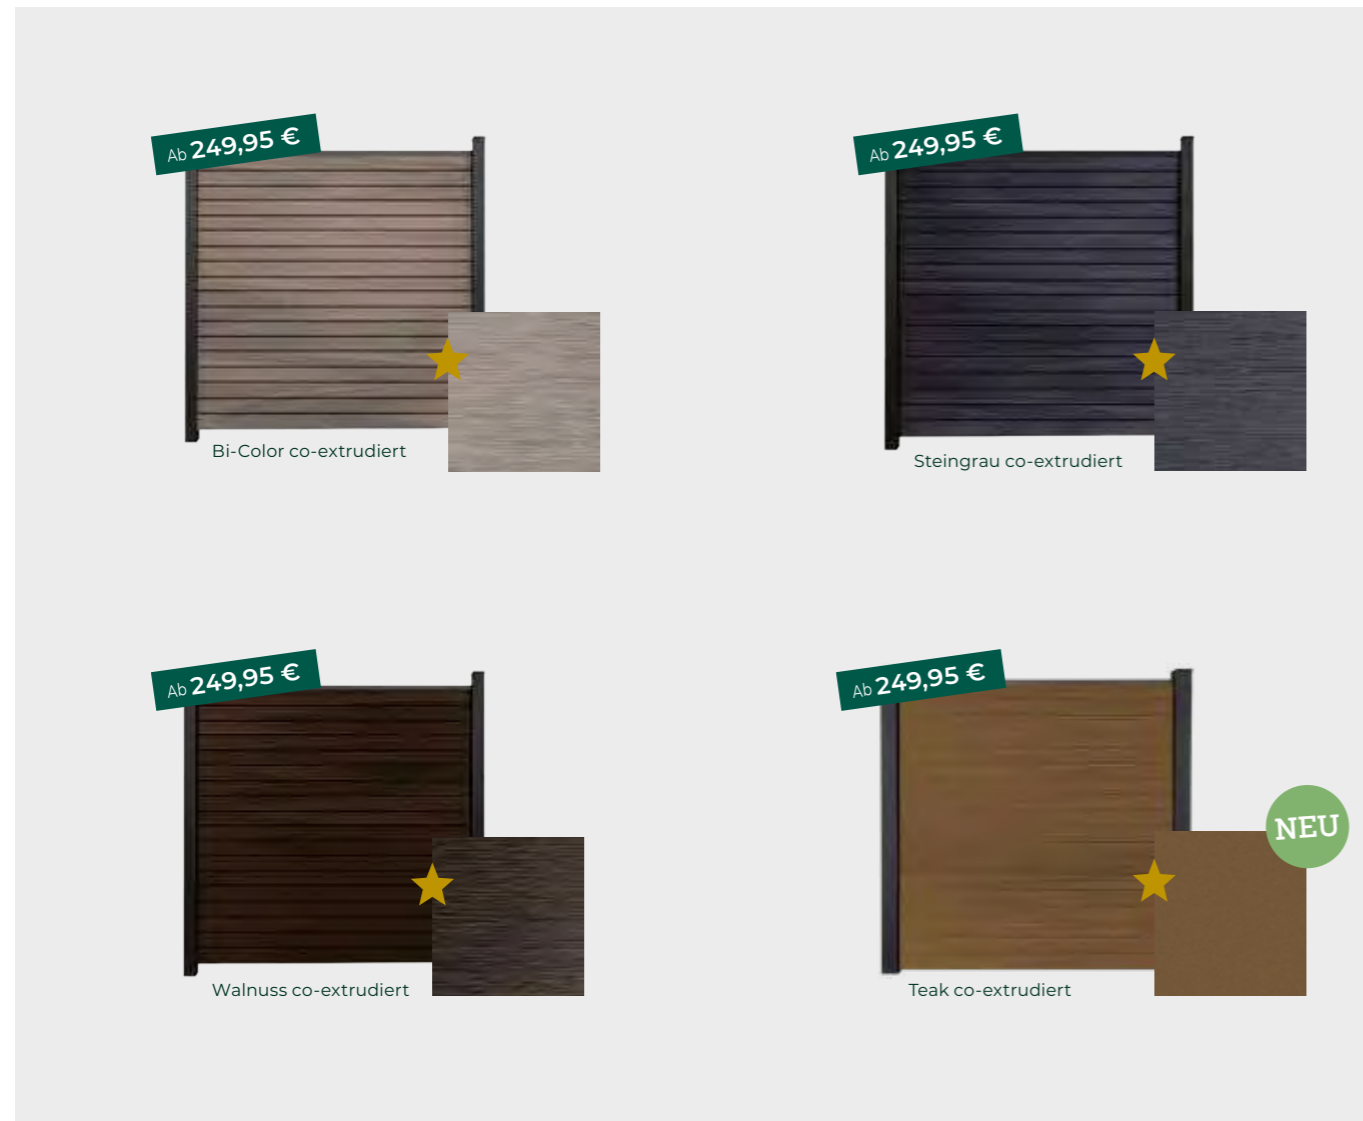

GroJaSolid Rhombus

Exklusivfarben★

Exklusivfarben★

Exklusive Farben in Kombination mit einem eleganten Design

i Set bestehend aus 6 Füllungen inkl. Abschlussprofil (Anthrazit DB703) und Distanzstück-Set, **ohne Pfosten**, kartonverpackt. **Achtung!** Pfosten sind nicht im Lieferumfang enthalten – passende Pfosten und Zubehör finden Sie ab Seite 118.