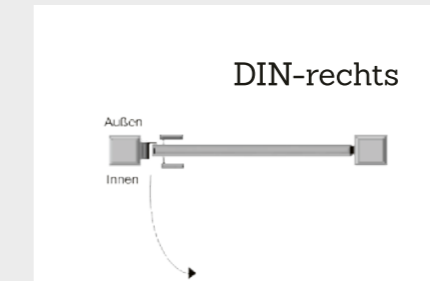

1-flügelige Tore