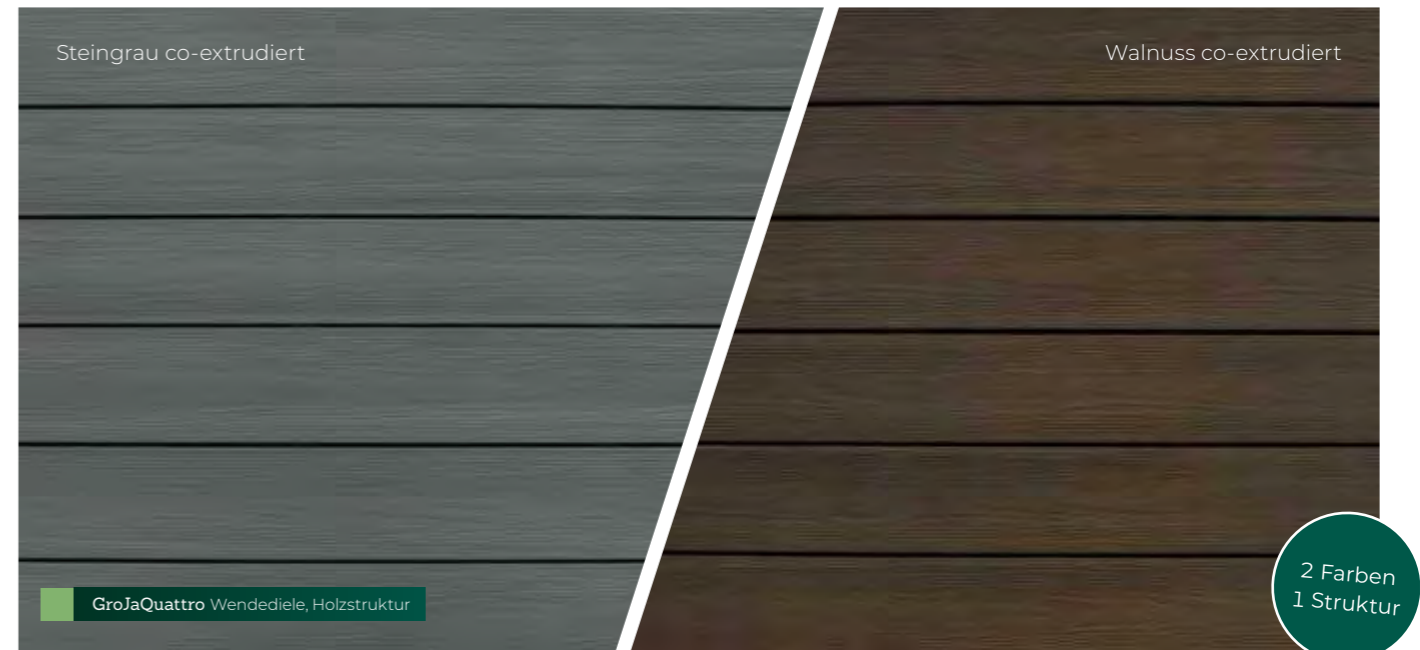

Farbauswahl und Oberflächen:

2 Farben
1 Struktur