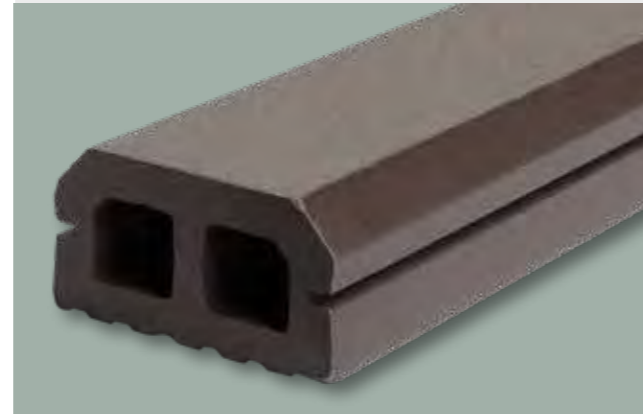

Materialien