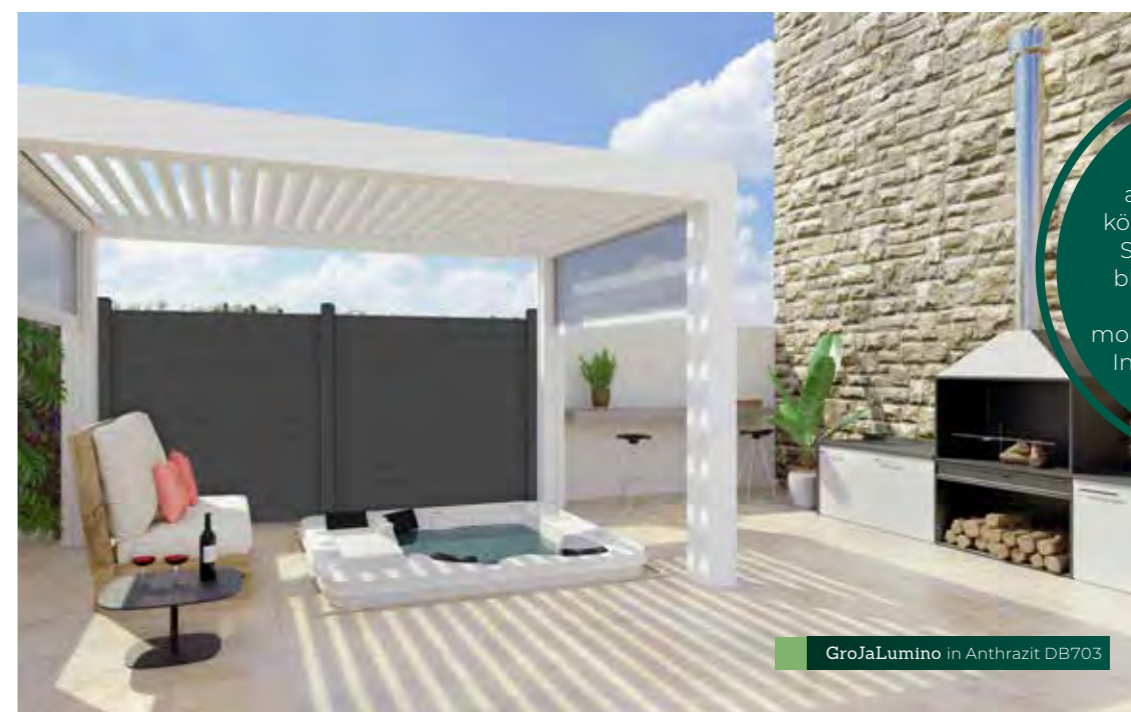

GroJaLumino in Anthrazit DB703

Mit der Universalleiste aus Aluminium können Sie Ihren Steckzaun problemlos z.B. an Hauswände montieren. Mehr Informationen auf Seite 29.

10 x 10 cm BPC-Steckzaunpfosten, Terra	10 x 10 cm BPC-Steckzaunpfosten, Anthrazitgrau	7 x 7 cm od. 9 x 9 cm, Alu-Steckzaunpfosten, Anthrazit DB703	7 x 7 cm od. 9 x 9 cm, Alu-Steckzaunpfosten, Silbergrau	7 x 7 od. 9 x 9 cm Variabler Alu-Eckpfosten, Anthrazit DB703	7 x 7 od. 9 x 9 cm Variabler Alu-Eckpfosten, Silbergrau

Pfosten und Befestigungsmaterial sind nicht im Elementpreis enthalten und müssen separat bestellt werden! Passende Pfosten und weiteres Zubehör finden Sie ab Seite 118.