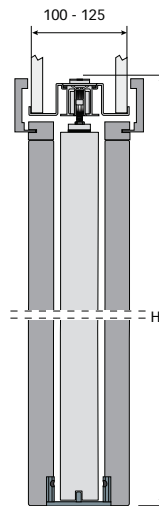

DAS SCHIEBETÜRBLATT:

Auf den Schiebetürkasten abgestimmtes Türblatt

MUSCHELGRIFF

Der praktische Türöffner
(wird lose beigelegt)

- Inkl. Muschelgrifffräsung
- Muschelgriff lose beigelegt
- RSP Einlage (Röhrenspanplatte)
- Inkl. Nut für Bodenfräsung
- Standardmaße Höhe 1985 + 2110 mm
- Standardbreiten 610 / 735 / 860 / 985 mm

DIE SCHIEBETÜRZARGE

Auf den Schiebetürkasten abgestimmte Zarge

- inkl. Zarge mit Schnellmontageverbindung (Klettband)
- Standardhöhen 1985 + 2110 mm
- Standardbreiten 610 / 735 / 860 / 985 mm
- Standardwandstärken 100 mm / 125 mm

Anmerkung:

Der Schiebetürkasten ist für die gelieferten Standard-Türblattmaße eingerichtet.

Das System Easy Fit ist verwendbar für folgende Poketsysteme:

- Eclisse Unico EF (Nut für Bodenführung Standard)
- Knauf Poket Kit (Nut für Bodenführung Sonder (12,5 x 20,0 mm))