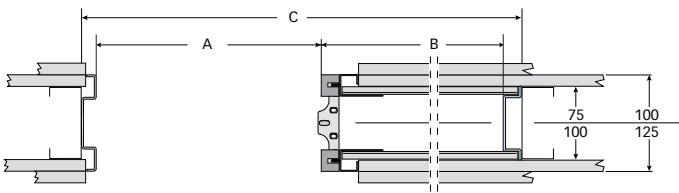

Easy Fit

Das moderne Schiebetürsystem für Leichtbauwände

Herholz®

Herholz hat die Tür im Griff

Das Schiebetürsystem Easy Fit im Überblick

maßgeschneidert, schnell und einfach montiert und schnell verfügbar

DAS SCHIEBETÜRBLATT:

Auf den Schiebetürkasten abgestimmtes Türblatt

MUSCHELGRIFF

Der praktische Türöffner
(wird lose beigelegt)

- Inkl. Muschelgrifffräsung
- Muschelgriff lose beigelegt
- RSP Einlage (Röhrenspanplatte)
- Inkl. Nut für Bodenfräsung
- Standardmaße Höhe 1985 + 2110 mm
- Standardbreiten 610 / 735 / 860 / 985 mm

DIE SCHIEBETÜRZARGE

Auf den Schiebetürkasten abgestimmte Zarge

- inkl. Zarge mit Schnellmontageverbindung (Klettband)
- Standardhöhen 1985 + 2110 mm
- Standardbreiten 610 / 735 / 860 / 985 mm
- Standardwandstärken 100 mm / 125 mm

Anmerkung:

Der Schiebetürkasten ist für die gelieferten Standard-Türblattmaße eingerichtet.

Das System Easy Fit ist verwendbar für folgende Poketsysteme:

- Eclisse Unico EF (Nut für Bodenführung Standard)
- Knauf Poket Kit (Nut für Bodenführung Sonder (12,5 x 20,0 mm))