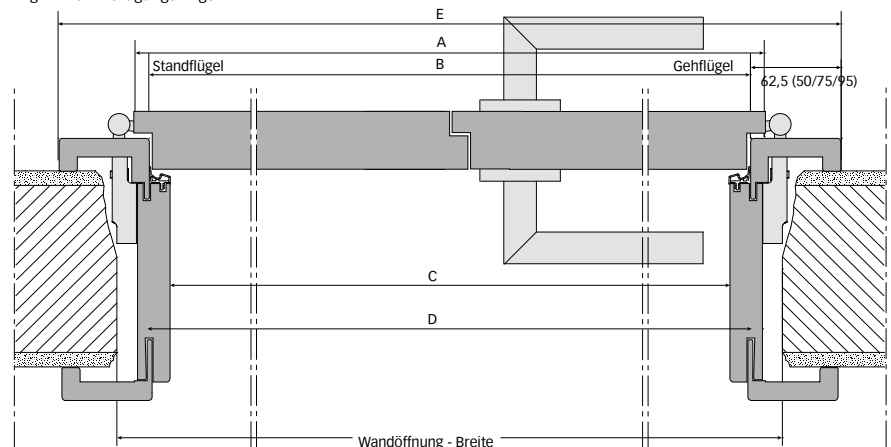

Höhenmaße

DIN rechts

DIN links

Breitenmaße

2-flg. Einzelanfertigungszarge

	Wandöffnung DIN 18 100 (Nennmaß)	Türblatt (Außenmaß) gefälzt	Türblatt (Außenmaß) stumpf einschlagend	Zargen- falzmaß	Lichtes Durchgangs- maß	Außenkante Futter	Außenkante Bekleidung bei 50 mm	Außenkante Bekleidung bei 62,5 mm	Außenkante Bekleidung bei 75 mm	Außenkante Bekleidung bei 95 mm
Maße in mm		A	A	B	C	D	E	E	E	E
Breite (1-flg.)	635	610	584	591	563	609	691	716	741	781
	760	735	709	716	688	734	816	841	866	906
	885	860	834	841	813	859	941	966	991	1031
	1010	985	959	966	938	984	1066	1091	1116	1156
	1135	1110	1084	1091	1063	1109	1191	1216	1241	1281
Breite (2-flg.)	1250	1210	1184	1191	1163	1209	1291	1316	1341	1381
	1500	1460	1434	1441	1413	1459	1541	1566	1591	1631
	1750	1710	1684	1691	1663	1709	1791	1816	1841	1881
	2000	1960	1934	1941	1913	1959	2041	2066	2091	2131
Höhe	2005	1985	1972	1980 ¹⁾	1966	1989	2030	2043	2055	2075
	2130	2110	2097	2105 ¹⁾	2091	2114	2155	2168	2180	2200