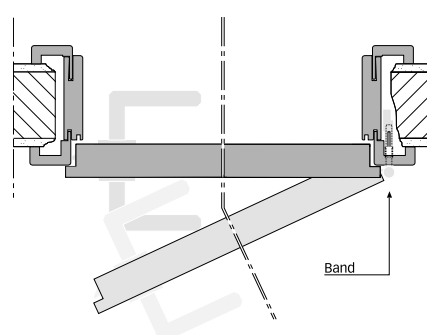

Nehmen Sie Maß

Die Maßvielfalt bei furnierten Türen

Mit seiner enormen Maßvielfalt bietet der Türen-Spezialist Herholz zeitgemäße und komfortable Lösungen für jede individuelle Neubau- bzw. Modernisierungsaufgabe. Die Herholz-Holzumfassungszargen sind durch ihr Konstruktionsprinzip und ihre Maßvielfalt flexibel und universell einsetzbar.

Dank der Vielfalt von Herholz mit seiner bis dato unerreichten Maßvielfalt lassen sich Türen unterschiedlichster Größe und Höhe problemlos in jedes Raumkonzept einfügen. Die Produkte werden in großen Serien aber auch in exklusiver Einzelanfertigung individuell nach den Wünschen der Bauherren/Renovierer und den Anforderungen des Objektes gefertigt. Selbst bei technischen Türen wie etwa einbruchhemmenden Elementen oder bei Schallschutztüren oder auch Brand-/ Rauchschutztüren ist die maßliche Variantenvielfalt und damit projektbezogene Realisierung gegeben.

DIN rechts