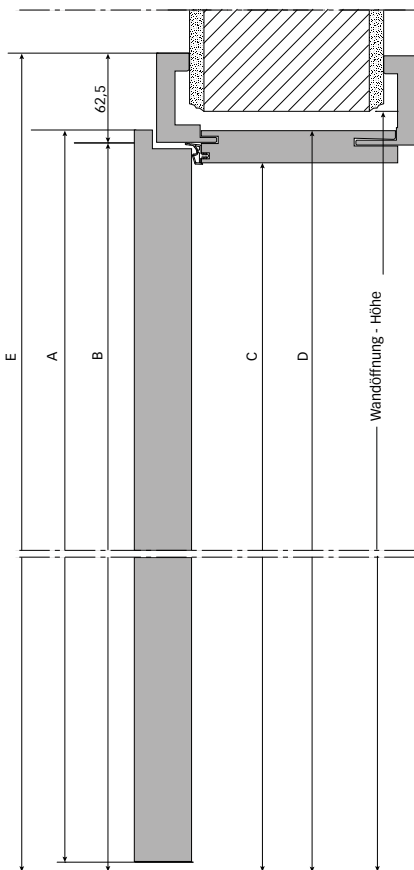

Wandöffnung DIN 18 100 (Nennmaß)	Türblatt (Außenmaß) gefälzt	Türblatt (Außenmaß) stumpf einschlagend	Zargen- falzmaß	Lichtes Durchgangs- maß	Außenkante Futter	Außenkante Bekleidung bei 50 mm	Außenkante Bekleidung bei 62,5 mm	Außenkante Bekleidung bei 75 mm	Außenkante Bekleidung bei 95 mm
Maße in mm		A	A	B	C	D	E	E	E	E
Breite (1-flg.)	635	610	584	591	563	609	691	716	741	781
	760	735	709	716	688	734	816	841	866	906
	885	860	834	841	813	859	941	966	991	1031
	1010	985	959	966	938	984	1066	1091	1116	1156
	1135	1110	1084	1091	1063	1109	1191	1216	1241	1281
Breite (2-flg.)	1250	1210	1184	1191	1163	1209	1291	1316	1341	1381
	1500	1460	1434	1441	1413	1459	1541	1566	1591	1631
	1750	1710	1684	1691	1663	1709	1791	1816	1841	1881
	2000	1960	1934	1941	1913	1959	2041	2066	2091	2131
Höhe	2005	1985	1972	1980 ¹⁾	1966	1989	2030	2043	2055	2075
	2130	2110	2097	2105 ¹⁾	2091	2114	2155	2168	2180	2200

1) Durch die rechnerische Bodenluft der Herholz-Fertigelemente von 4 mm ist es möglich, die Zargen für eine dauerelastische Abdichtung höher einzubauen (wichtig bei Fliesen- und Steinzeugböden). Die Bodenluft sollte auch dann 7 mm nicht überschreiten.

2) Die Bandtaschen tragen ca. 17 mm auf.

Höhenschnitt gefälzt