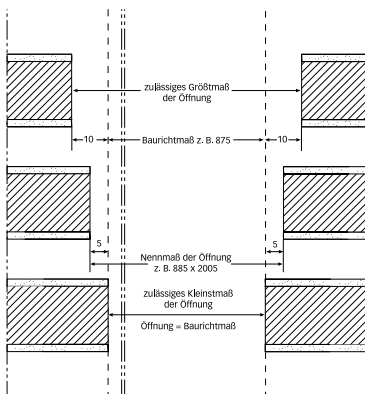

Dank der Vielfalt von Herholz mit seiner bis dato unerreichten Maßvielfalt lassen sich Türen unterschiedlichster Größe und Höhe problemlos in jedes Raumkonzept einfügen. Die Produkte werden in großen Serien aber auch in exklusiver Einzelanfertigung individuell nach den Wünschen der Bauherren/Renovierer und den Anforderungen des Objektes gefertigt. Selbst bei technischen Türen wie etwa einbruchhemmenden Elementen oder bei Schallschutztüren oder auch Brand-/ Rauchschutztüren ist die maßliche Variantenvielfalt und damit projektbezogene Realisierung gegeben.

Höhenmaße

DIN rechts

DIN links

Breitenmaße

2-flg. Einzelanfertigungszarge

	Wandöffnung DIN 18 100 (Nennmaß)	Türblatt (Außenmaß) gefälzt	Türblatt (Außenmaß) stumpf einschlagend	Zargen- falzmaß	Lichtes Durchgangs- maß	Außenkante Futter	Außenkante Bekleidung bei 50 mm	Außenkante Bekleidung bei 62,5 mm	Außenkante Bekleidung bei 75 mm	Außenkante Bekleidung bei 95 mm
Maße in mm		A	A	B	C	D	E	E	E	E
Breite (1-flg.)	635	610	584	591	563	609	691	716	741	781
	760	735	709	716	688	734	816	841	866	906
	885	860	834	841	813	859	941	966	991	1031
	1010	985	959	966	938	984	1066	1091	1116	1156
	1135	1110	1084	1091	1063	1109	1191	1216	1241	1281
Breite (2-flg.)	1250	1210	1184	1191	1163	1209	1291	1316	1341	1381
	1500	1460	1434	1441	1413	1459	1541	1566	1591	1631
	1750	1710	1684	1691	1663	1709	1791	1816	1841	1881
	2000	1960	1934	1941	1913	1959	2041	2066	2091	2131
Höhe	2005	1985	1972	1980 ¹⁾	1966	1989	2030	2043	2055	2075
	2130	2110	2097	2105 ¹⁾	2091	2114	2155	2168	2180	2200