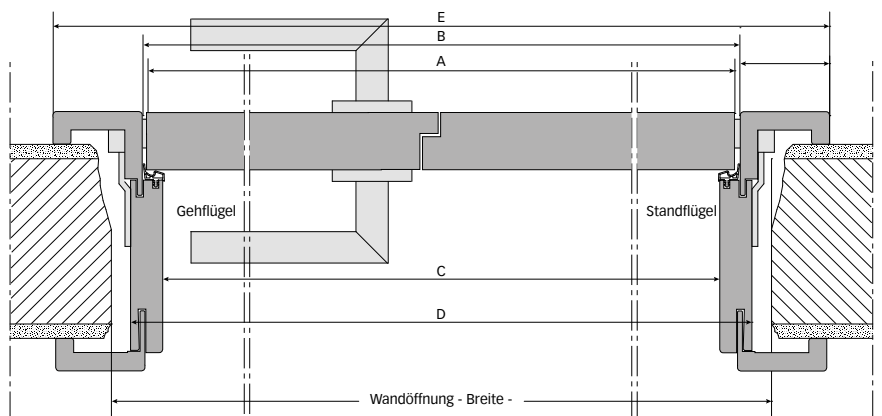

2) Die Bandtaschen tragen ca. 17 mm auf.

Höhenschnitt gefälzt

Querschnitt gefälzt

2-flg., S-Design

DGNB Mitglied

Fit für die Zukunft

Zertifizierungssysteme für nachhaltiges Bauen gibt es einige. Das DGNB System ist einzigartig. Es dient der objektiven Beschreibung und Bewertung der Nachhaltigkeit von Gebäuden und Stadtquartieren. Bewertet wird die Qualität im umfassenden Sinne, über den kompletten Gebäudelebenszyklus hinweg.