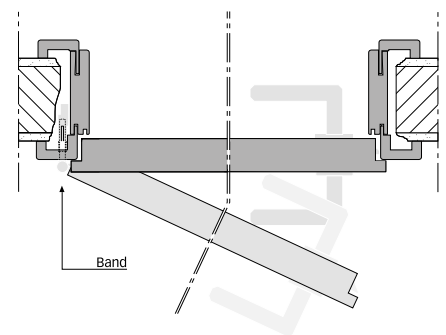

Nehmen Sie Maß

Die Maßvielfalt bei furnierten Türen

Mit seiner enormen Maßvielfalt bietet der Türen-Spezialist Herholz zeitgemäße und komfortable Lösungen für jede individuelle Neubau- bzw. Modernisierungsaufgabe. Die Herholz-Holzumfassungszargen sind durch ihr Konstruktionsprinzip und ihre Maßvielfalt flexibel und universell einsetzbar.

Dank der Vielfalt von Herholz mit seiner bis dato unerreichten Maßvielfalt lassen sich Türen unterschiedlichster Größe und Höhe problemlos in jedes Raumkonzept einfügen. Die Produkte werden in großen Serien aber auch in exklusiver Einzelanfertigung individuell nach den Wünschen der Bauherren/Renovierer und den Anforderungen des Objektes gefertigt. Selbst bei technischen Türen wie etwa einbruchhemmenden Elementen oder bei Schallschutztüren oder auch Brand-/ Rauchschutztüren ist die maßliche Variantenvielfalt und damit projektbezogene Realisierung gegeben.

DIN links