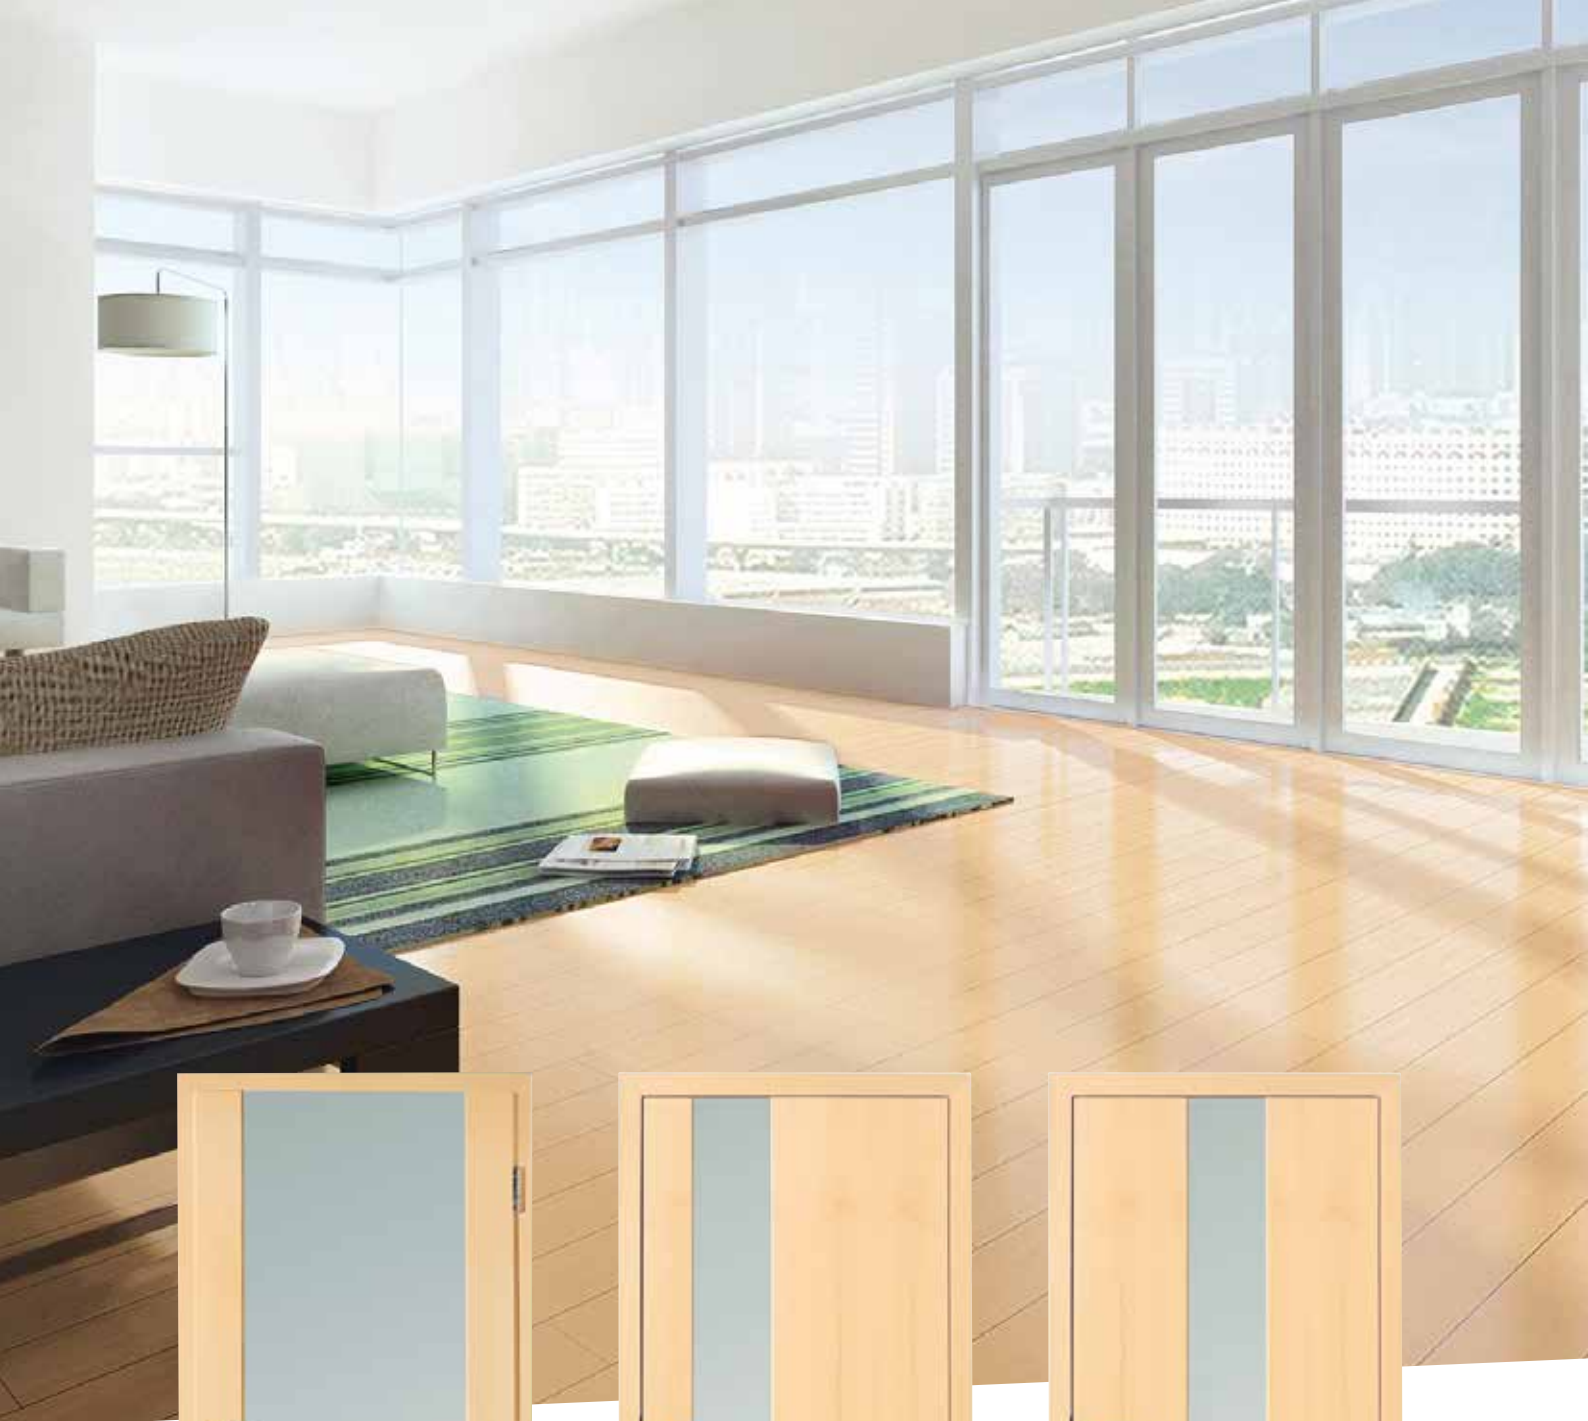

Modern-Türelement Vetro

Kanadischer Ahorn
mit Direktverglasung Satinato Weiß