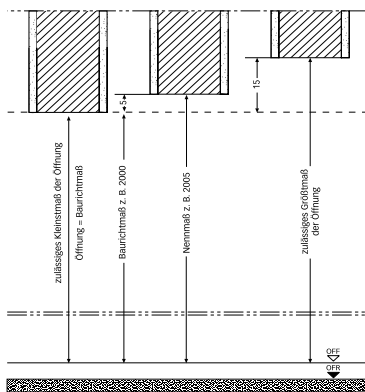

Nehmen Sie Maß

Die Maßvielfalt bei furnierten Türen

Mit seiner enormen Maßvielfalt bietet der Türen-Spezialist Herholz zeitgemäße und komfortable Lösungen für jede individuelle Neubau- bzw. Modernisierungsaufgabe. Die Herholz-Holzumfassungszargen sind durch ihr Konstruktionsprinzip und ihre Maßvielfalt flexibel und universell einsetzbar.

Dank der Vielfalt von Herholz mit seiner bis dato unerreichten Maßvielfalt lassen sich Türen unterschiedlichster Größe und Höhe problemlos in jedes Raumkonzept einfügen. Die Produkte werden in großen Serien aber auch in exklusiver Einzelanfertigung individuell nach den Wünschen der Bauherren/Renovierer und den Anforderungen des Objektes gefertigt. Selbst bei technischen Türen wie etwa einbruchhemmenden Elementen oder bei Schallschutztüren oder auch Brand-/ Rauchschutztüren ist die maßliche Variantenvielfalt und damit projektbezogene Realisierung gegeben.

Höhenmaße