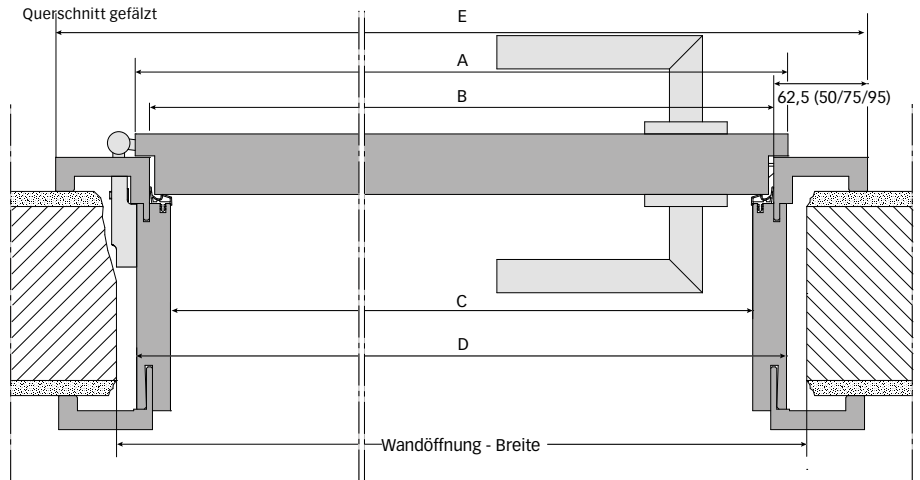

Querschnitt gefälzt