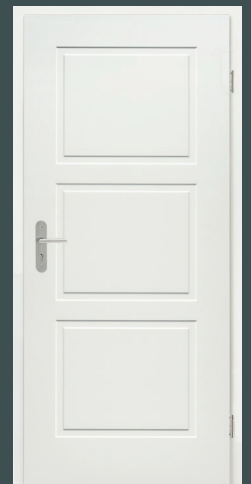

# GARAGEN- VERBINDUNGSTÜR

**Herholz**<sup>®</sup>   
Herholz hat die Tür im Griff

Milieu-Bild: Garagenverbindungstür Esprit 24, Titangrau (Lackoberfläche)

Die **Holz-Garagenverbindungstür** von Herholz bietet die Möglichkeit, auch Zimmer- und Garagentür im Design abzustimmen und damit den Stil des Hauses konsequent auch im Bereich dieses Nebeneingangs fortzusetzen.

Die Garagenverbindungstür aus Holz wurde umfangreich von unabhängigen Prüfstellen in allen für diesen Einsatzbereich relevanten technischen Anforderungen erfolgreich geprüft.

Der Clou: Die hoch funktionale Robustheit sieht man der Herholz Garagenverbindungstür nicht an, so dass diese sich kaum von Ihren Zimmertüren aus unserer

Produktbeispiele für verschiedene Garagenverbindungstüren:

Atrium 10  
Weißlack

Decora Vital Ast-Eiche  
Horizont

Esprit 24 Felsgrau  
(Lackoberfläche)

Atrium 30  
Weißlack