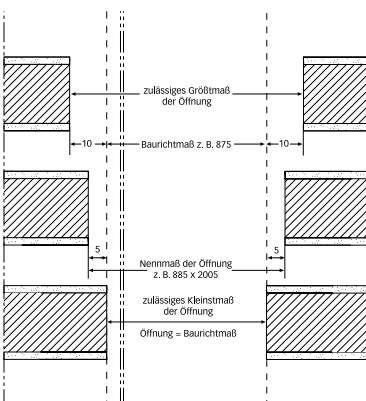

Höhenmaße

DIN rechts

DIN links

Breitenmaße

2-flg. Einzelanfertigungszarge

	Wandöffnung DIN 18 100 (Nennmaß)	Türblatt (Außenmaß) gefälzt	Türblatt (Außenmaß) stumpf einschla- gend	Zargen- falzmaß	Lichtes Durchgangs- maß	Außenkante Futter	Außenkante Bekleidung bei 50 mm	Außenkante Bekleidung bei 62,5 mm	Außenkante Bekleidung bei 75 mm	Außenkante Bekleidung bei 95 mm
Maße in mm		A	A	B	C	D	E	E	E	E
Breite (1-flg.)	635	610	584	591	563	609	691	716	741	781
	760	735	709	716	688	734	816	841	866	906
	885	860	834	841	813	859	941	966	991	1031
	1010	985	959	966	938	984	1066	1091	1116	1156
	1135	1110	1084	1091	1063	1109	1191	1216	1241	1281
Breite (2-flg.)	1250	1210	1184	1191	1163	1209	1291	1316	1341	1381
	1500	1460	1434	1441	1413	1459	1541	1566	1591	1631
	1750	1710	1684	1691	1663	1709	1791	1816	1841	1881
	2000	1960	1934	1941	1913	1959	2041	2066	2091	2131
	Höhe	2005	1985	1972	1980 ¹⁾	1966	1989	2030	2043	2055
2130		2110	2097	2105 ¹⁾	2091	2114	2155	2168	2180	2200