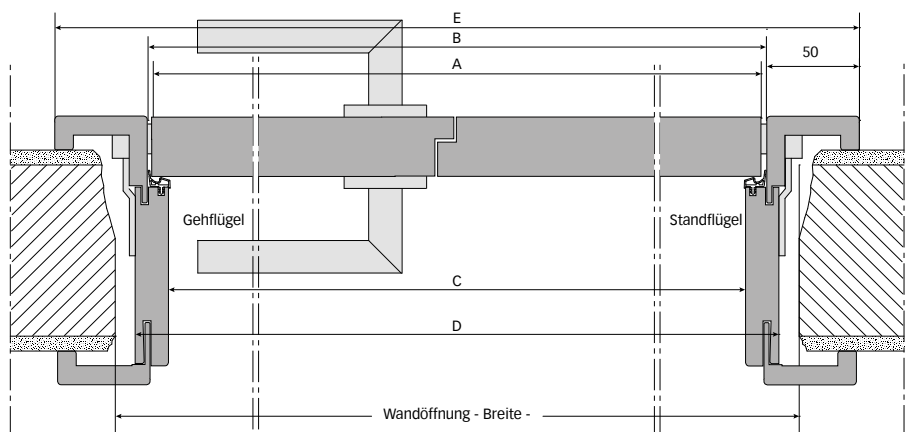

2) Die Bandtaschen tragen ca. 17 mm auf.

3) Zierbekleidung -4 mm in der Breite und -2 mm in der Höhe.

Höhenschnitt gefälzt

Querschnitt gefälzt

2-flg., S-Design

DGNB Mitglied – Fit für die Zukunft

Zertifizierungssysteme für nachhaltiges Bauen gibt es einige. Das DGNB System ist einzigartig. Es dient der objektiven Beschreibung und Bewertung der Nachhaltigkeit von Gebäuden und Stadtquartieren. Bewertet wird die Qualität im umfassenden Sinne, über den kompletten Gebäudelebenszyklus hinweg.