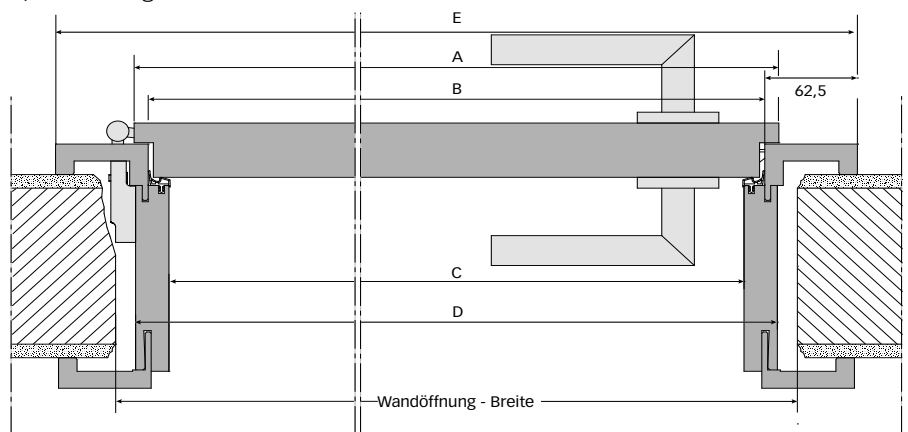

Querschnitt gefälzt