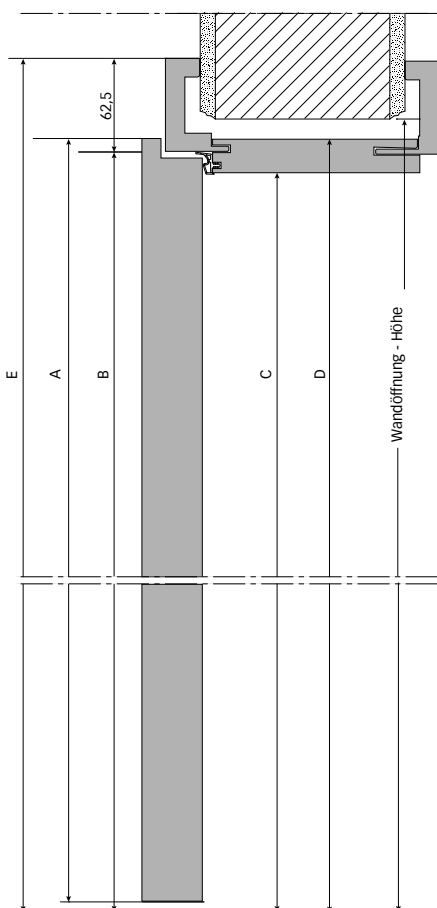

Wandöffnung DIN 18 100 (Nennmaß)	Türblatt (Außenmaß) gefälzt	Türblatt (Außenmaß) stumpf einschla- gend	Zargen- falzmaß	Lichtes Durchgangs- maß	Außenkante Futter	Außenkante Bekleidung bei 50 mm	Außenkante Bekleidung bei 62,5 mm	Außenkante Bekleidung bei 75 mm	Außenkante Bekleidung bei 95 mm	
Maße in mm		A	A	B	C	D	E	E	E	E	
Breite (1-flg.)	635	610	584	591	563	609	691	716	741	781	
	760	735	709	716	688	734	816	841	866	906	
	885	860	834	841	813	859	941	966	991	1031	
	1010	985	959	966	938	984	1066	1091	1116	1156	
	1135	1110	1084	1091	1063	1109	1191	1216	1241	1281	
Breite (2-flg.)	1250	1210	1184	1191	1163	1209	1291	1316	1341	1381	
	1500	1460	1434	1441	1413	1459	1541	1566	1591	1631	
	1750	1710	1684	1691	1663	1709	1791	1816	1841	1881	
	2000	1960	1934	1941	1913	1959	2041	2066	2091	2131	
	Höhe	2005	1985	1972	1980 ¹⁾	1966	1989	2030	2043	2055	2075
2130		2110	2097	2105 ¹⁾	2091	2114	2155	2168	2180	2200	

1) Durch die rechnerische Bodenluft der Herholz-Fertigelemente von 4 mm ist es möglich, die Zargen für eine dauerelastische Abdichtung höher einzubauen (wichtig bei Fliesen- und Steinzeugböden). Die Bodenluft sollte auch dann 7 mm nicht überschreiten.

2) Die Bandtaschen tragen ca. 17 mm auf.

3) Zierbekleidung -4 mm in der Breite und -2 mm in der Höhe.

Höhenschnitt gefälzt