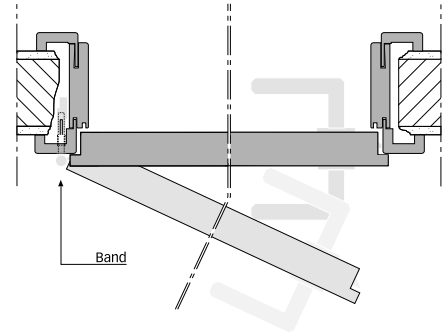

NEHMEN SIE MASS

Die Maßvielfalt bei Türen

Mit seiner enormen Maßvielfalt bietet der Türen-Spezialist Herholz zeitgemäße und komfortable Lösungen für jede individuelle Neubau- bzw. Modernisierungsaufgabe. Die Herholz-Holzumfassungszargen sind durch ihr Konstruktionsprinzip und ihre Maßvielfalt flexibel und universell einsetzbar. Dadurch lassen sich Türen unterschiedlichster Größe und Höhe problemlos in jedes Raumkonzept einfügen.

Die Produkte werden in großen Serien aber auch in exklusiver Einzelanfertigung individuell nach den Wünschen der Bauherren/ Renovierer und den Anforderungen des Objektes gefertigt. Selbst bei technischen Türen wie etwa einbruchhemmenden Elementen oder bei Schallschutztüren oder auch Brand-/ Rauchschutztüren ist die maßliche Variantenvielfalt und damit projektbezogene Realisierung gegeben.