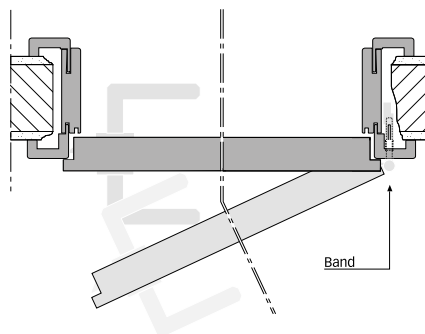

NEHMEN SIE MASS

Die Maßvielfalt bei Türen

Mit seiner enormen Maßvielfalt bietet der Türen-Spezialist Herholz zeitgemäße und komfortable Lösungen für jede individuelle Neubau- bzw. Modernisierungsaufgabe. Die Herholz-Holzumfassungszargen sind durch ihr Konstruktionsprinzip und ihre Maßvielfalt flexibel und universell einsetzbar. Dadurch lassen sich Türen unterschiedlichster Größe und Höhe problemlos in jedes Raumkonzept einfügen.

Die Produkte werden in großen Serien aber auch in exklusiver Einzelanfertigung individuell nach den Wünschen der Bauherren/ Renovierer und den Anforderungen des Objektes gefertigt. Selbst bei technischen Türen wie etwa einbruchhemmenden Elementen oder bei Schallschutztüren oder auch Brand-/ Rauchschutztüren ist die maßliche Variantenvielfalt und damit projektbezogene Realisierung gegeben.

DIN rechts