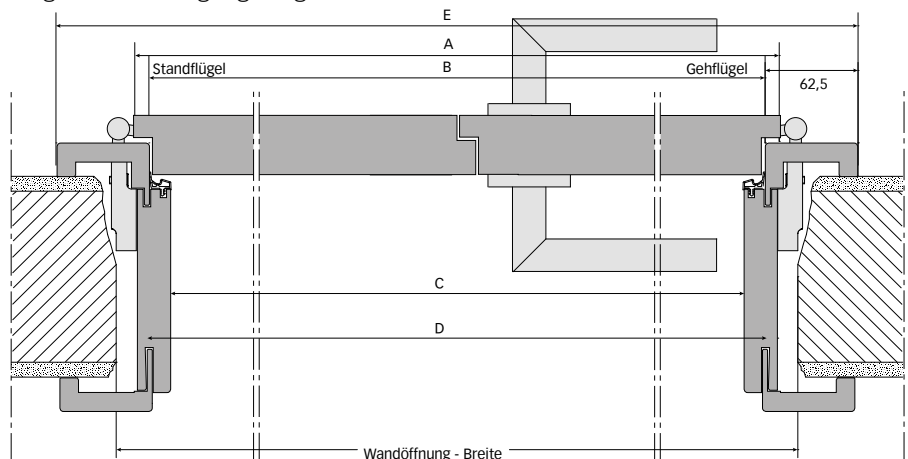

Höhenmaße

DIN rechts

DIN links

Breitenmaße

2-flg. Einzelanfertigungszarge

	Wandöffnung DIN 18 100 (Nennmaß)	Türblatt (Außenmaß) gefälzt	Türblatt (Außenmaß) stumpf einschla- gend	Zargen- falzmaß	Lichtes Durchgangs- maß	Außenkante Futter	Außenkante Bekleidung bei 50 mm	Außenkante Bekleidung bei 62,5 mm	Außenkante Bekleidung bei 75 mm	Außenkante Bekleidung bei 95 mm
Maße in mm		A	A	B	C	D	E	E	E	E
Breite (1-flg.)	635	610	584	591	563	609	691	716	741	781
	760	735	709	716	688	734	816	841	866	906
	885	860	834	841	813	859	941	966	991	1031
	1010	985	959	966	938	984	1066	1091	1116	1156
	1135	1110	1084	1091	1063	1109	1191	1216	1241	1281
Breite (2-flg.)	1250	1210	1184	1191	1163	1209	1291	1316	1341	1381
	1500	1460	1434	1441	1413	1459	1541	1566	1591	1631
	1750	1710	1684	1691	1663	1709	1791	1816	1841	1881
	2000	1960	1934	1941	1913	1959	2041	2066	2091	2131
	Höhe	2005	1985	1972	1980 ¹⁾	1966	1989	2030	2043	2055
2130		2110	2097	2105 ¹⁾	2091	2114	2155	2168	2180	2200